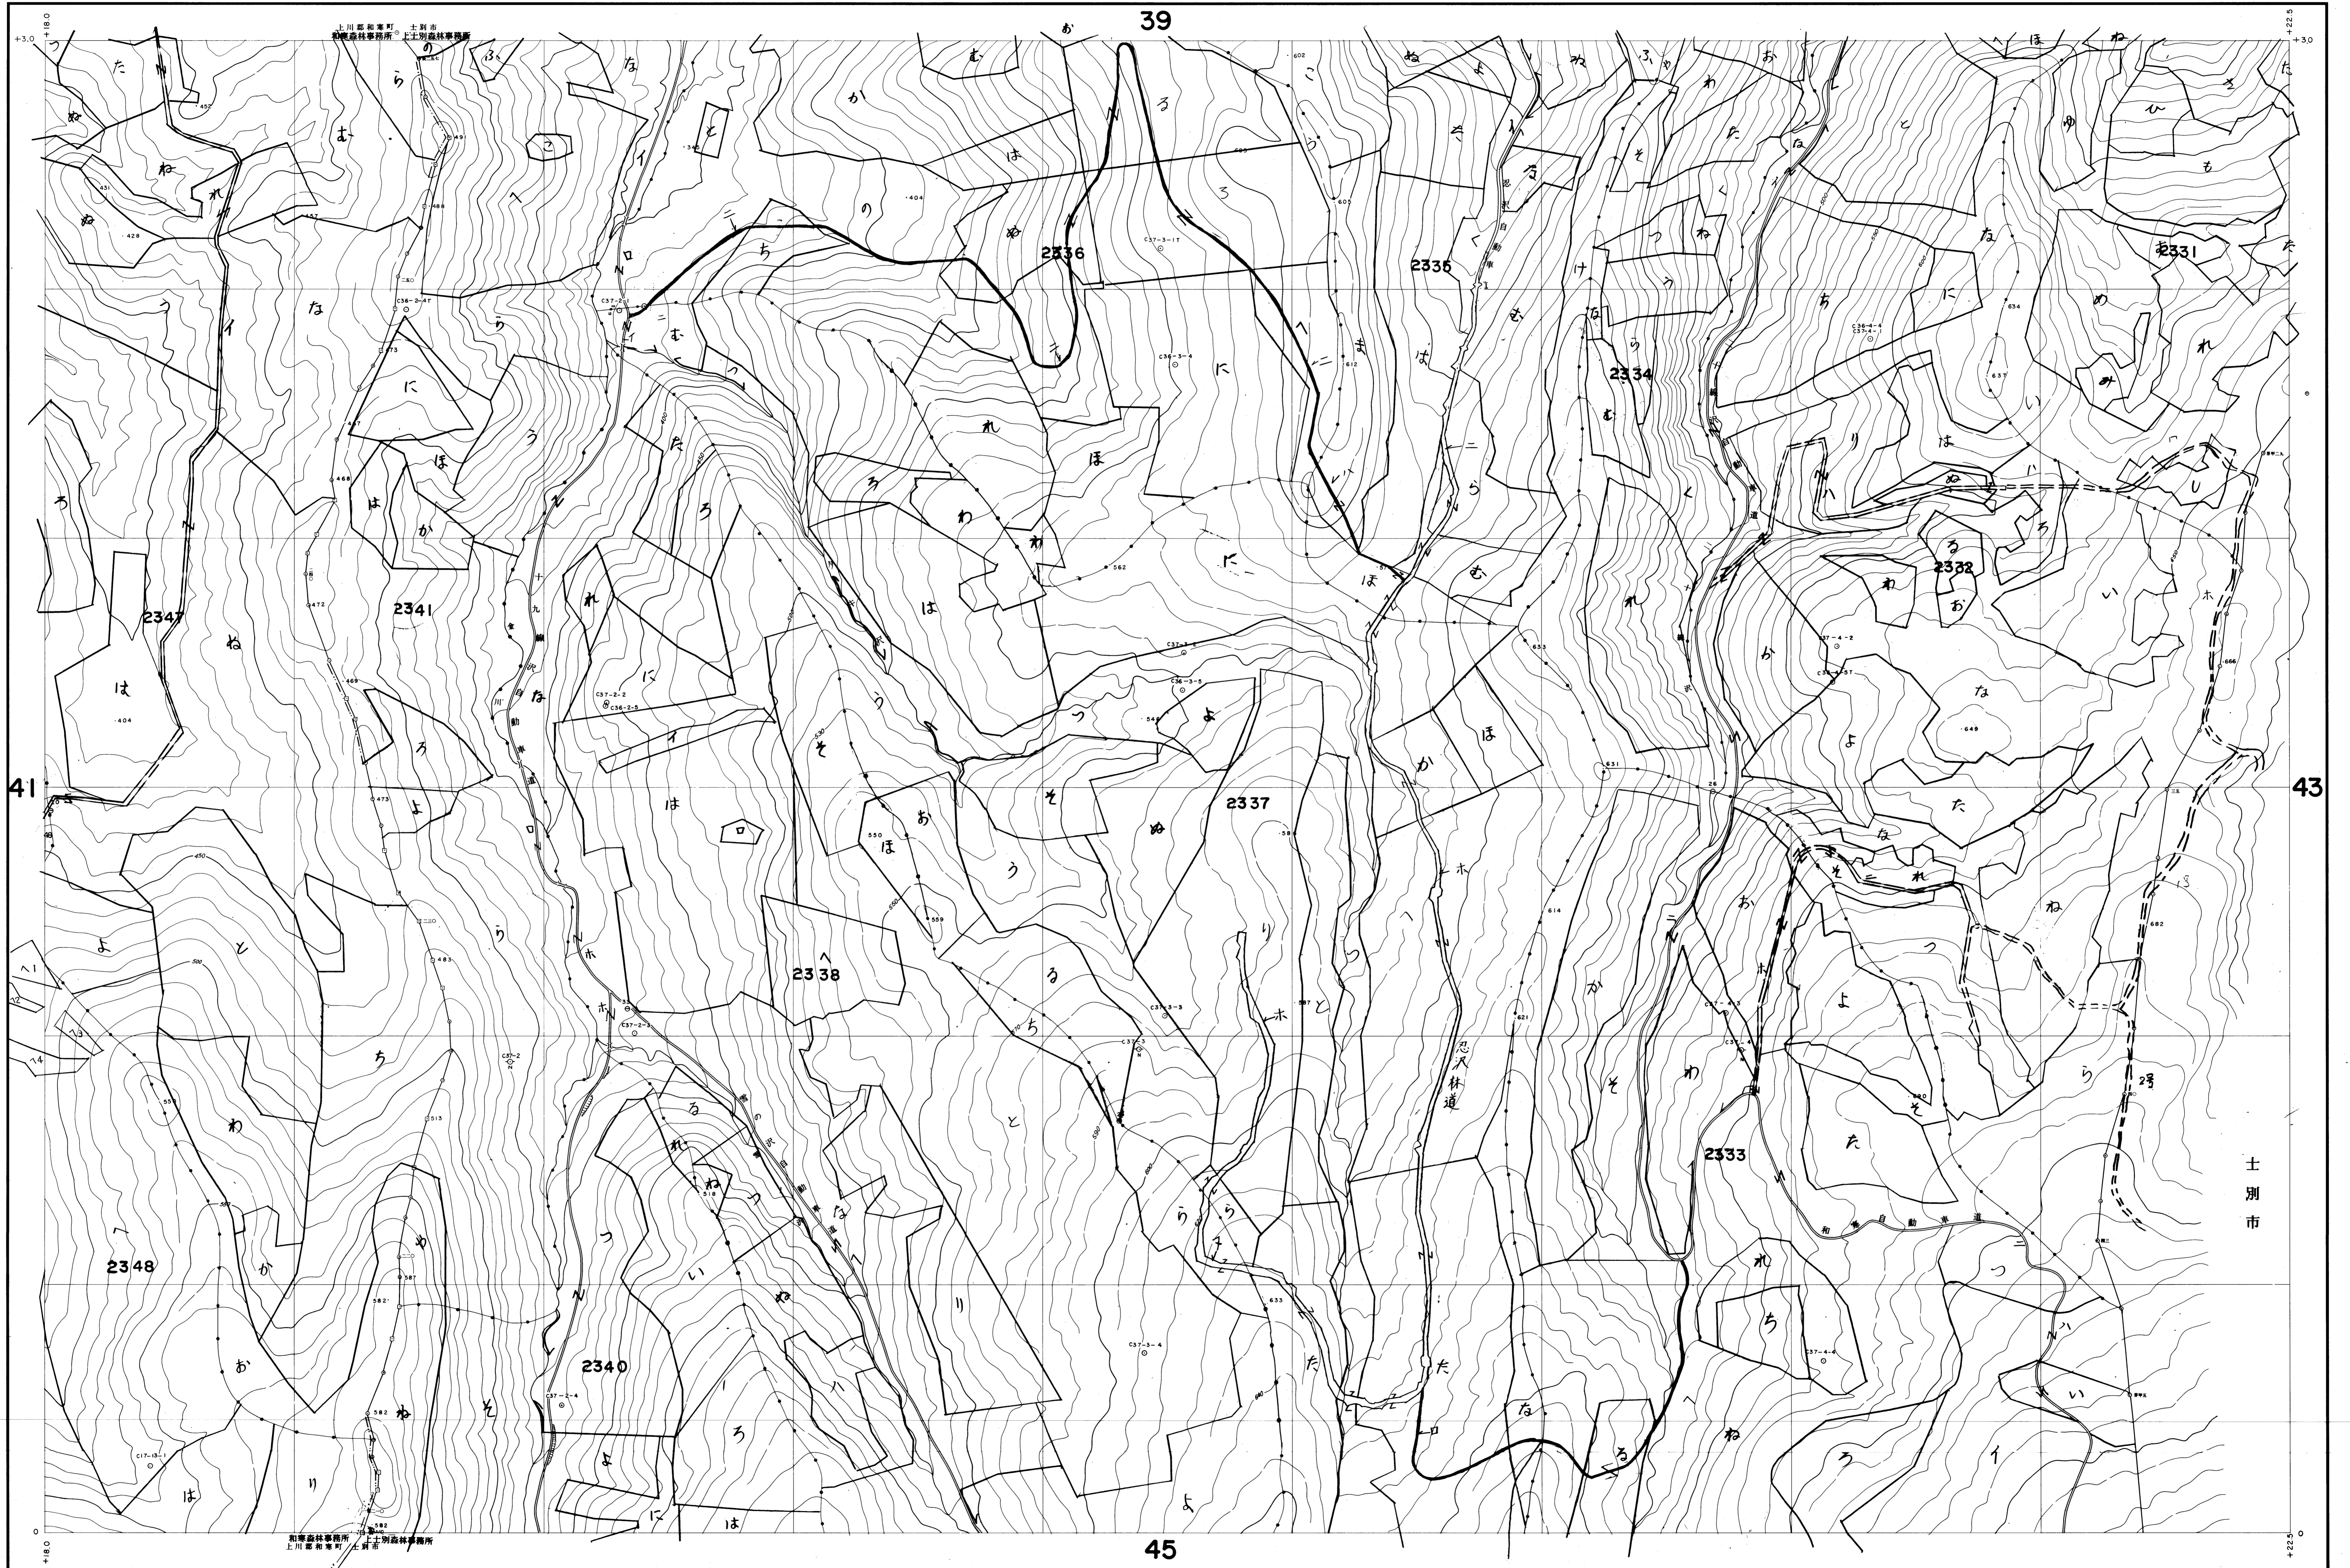

上川北部森林計画区
上川北部森林管理署基本図 42 (全52)

北海道森林管理局

士別市

- (1) 昭和45年10月撮影空中写真(山-58)C36-1-5
- (2) 昭和45年10月撮影空中写真(山-C37-1-5)

使用機械 ステレオメトリックプロット、ケルシュプロッター

1:5,000
0 100 200 300 400 500 1000 m