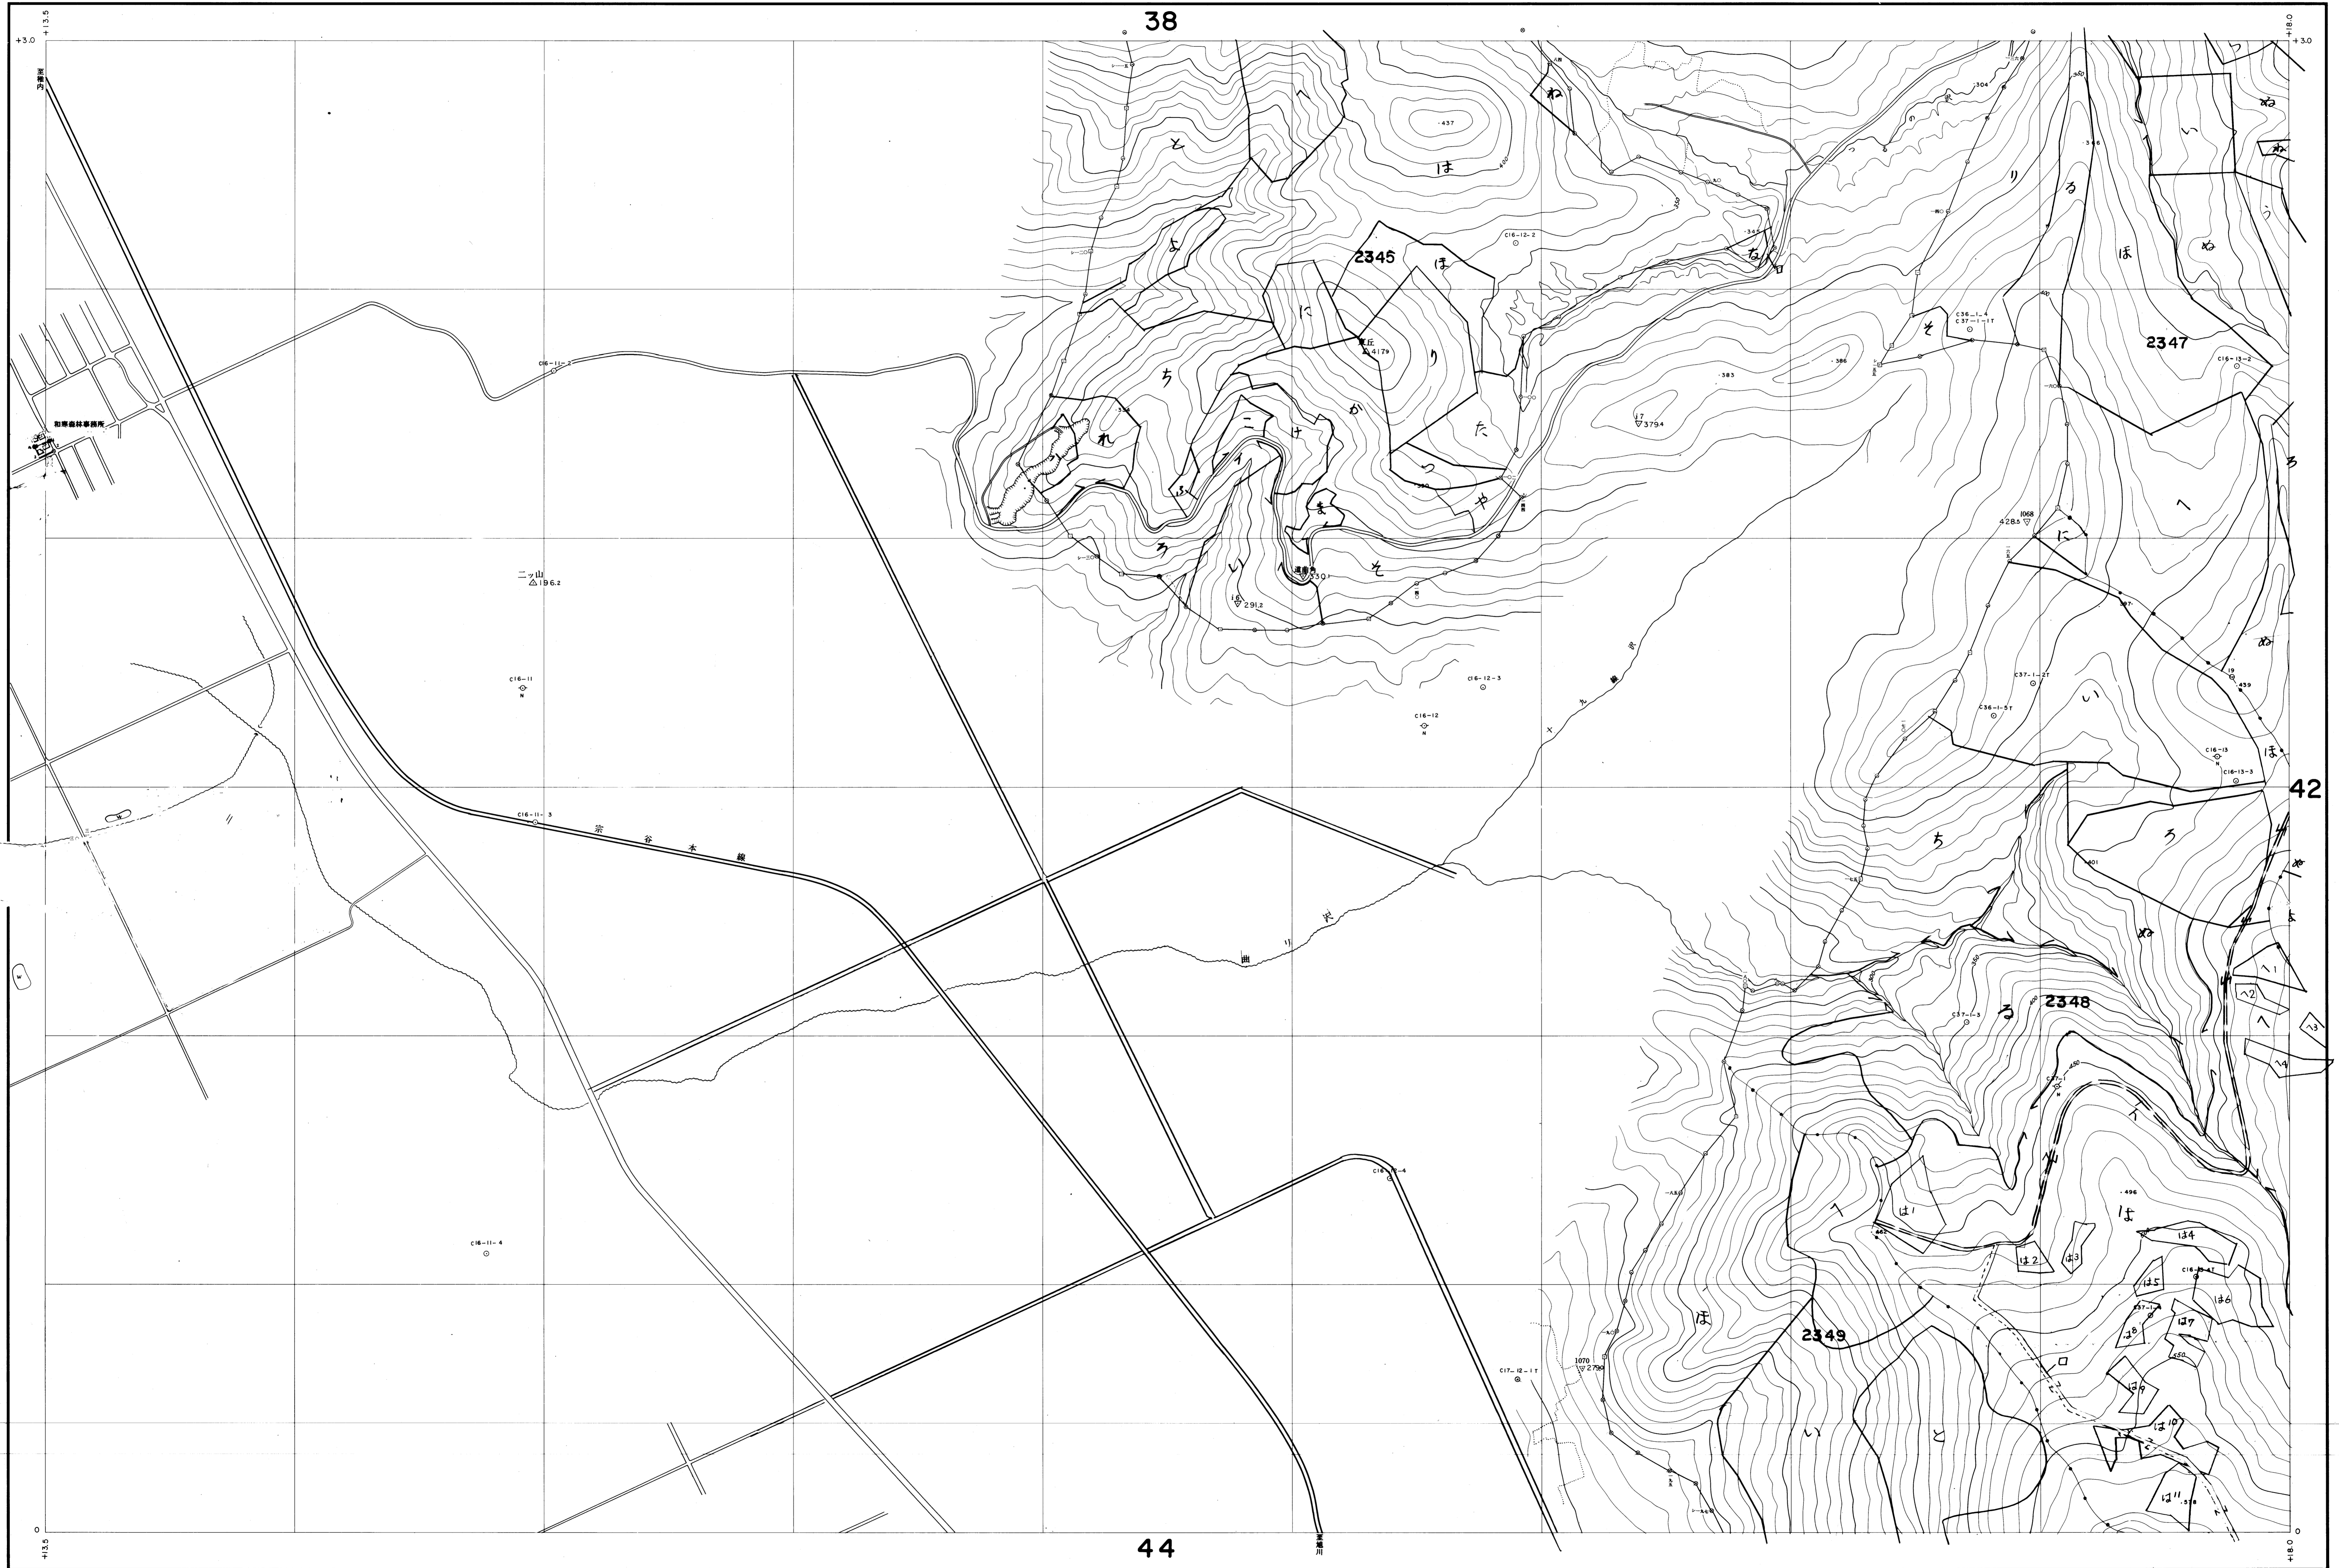

上川北部森林計画区
上川北部森林管理署 基本図 41 (全52)

北海道森林管理局

- | | |
|-----|---|
| (1) | 昭和45年10月撮影空中写真(山-581C56-1-2) (3)山581 C37-1-2) |
| (2) | 昭和 年 月撮影空中写真(山581C56-1-1-13) |
| (3) | 製図機械 ステレオミクログラフ、マルチプロッター |

1:5,000
0 100 200 300 400 500 1000 m

昭和47年度 大成測量株式会社調製