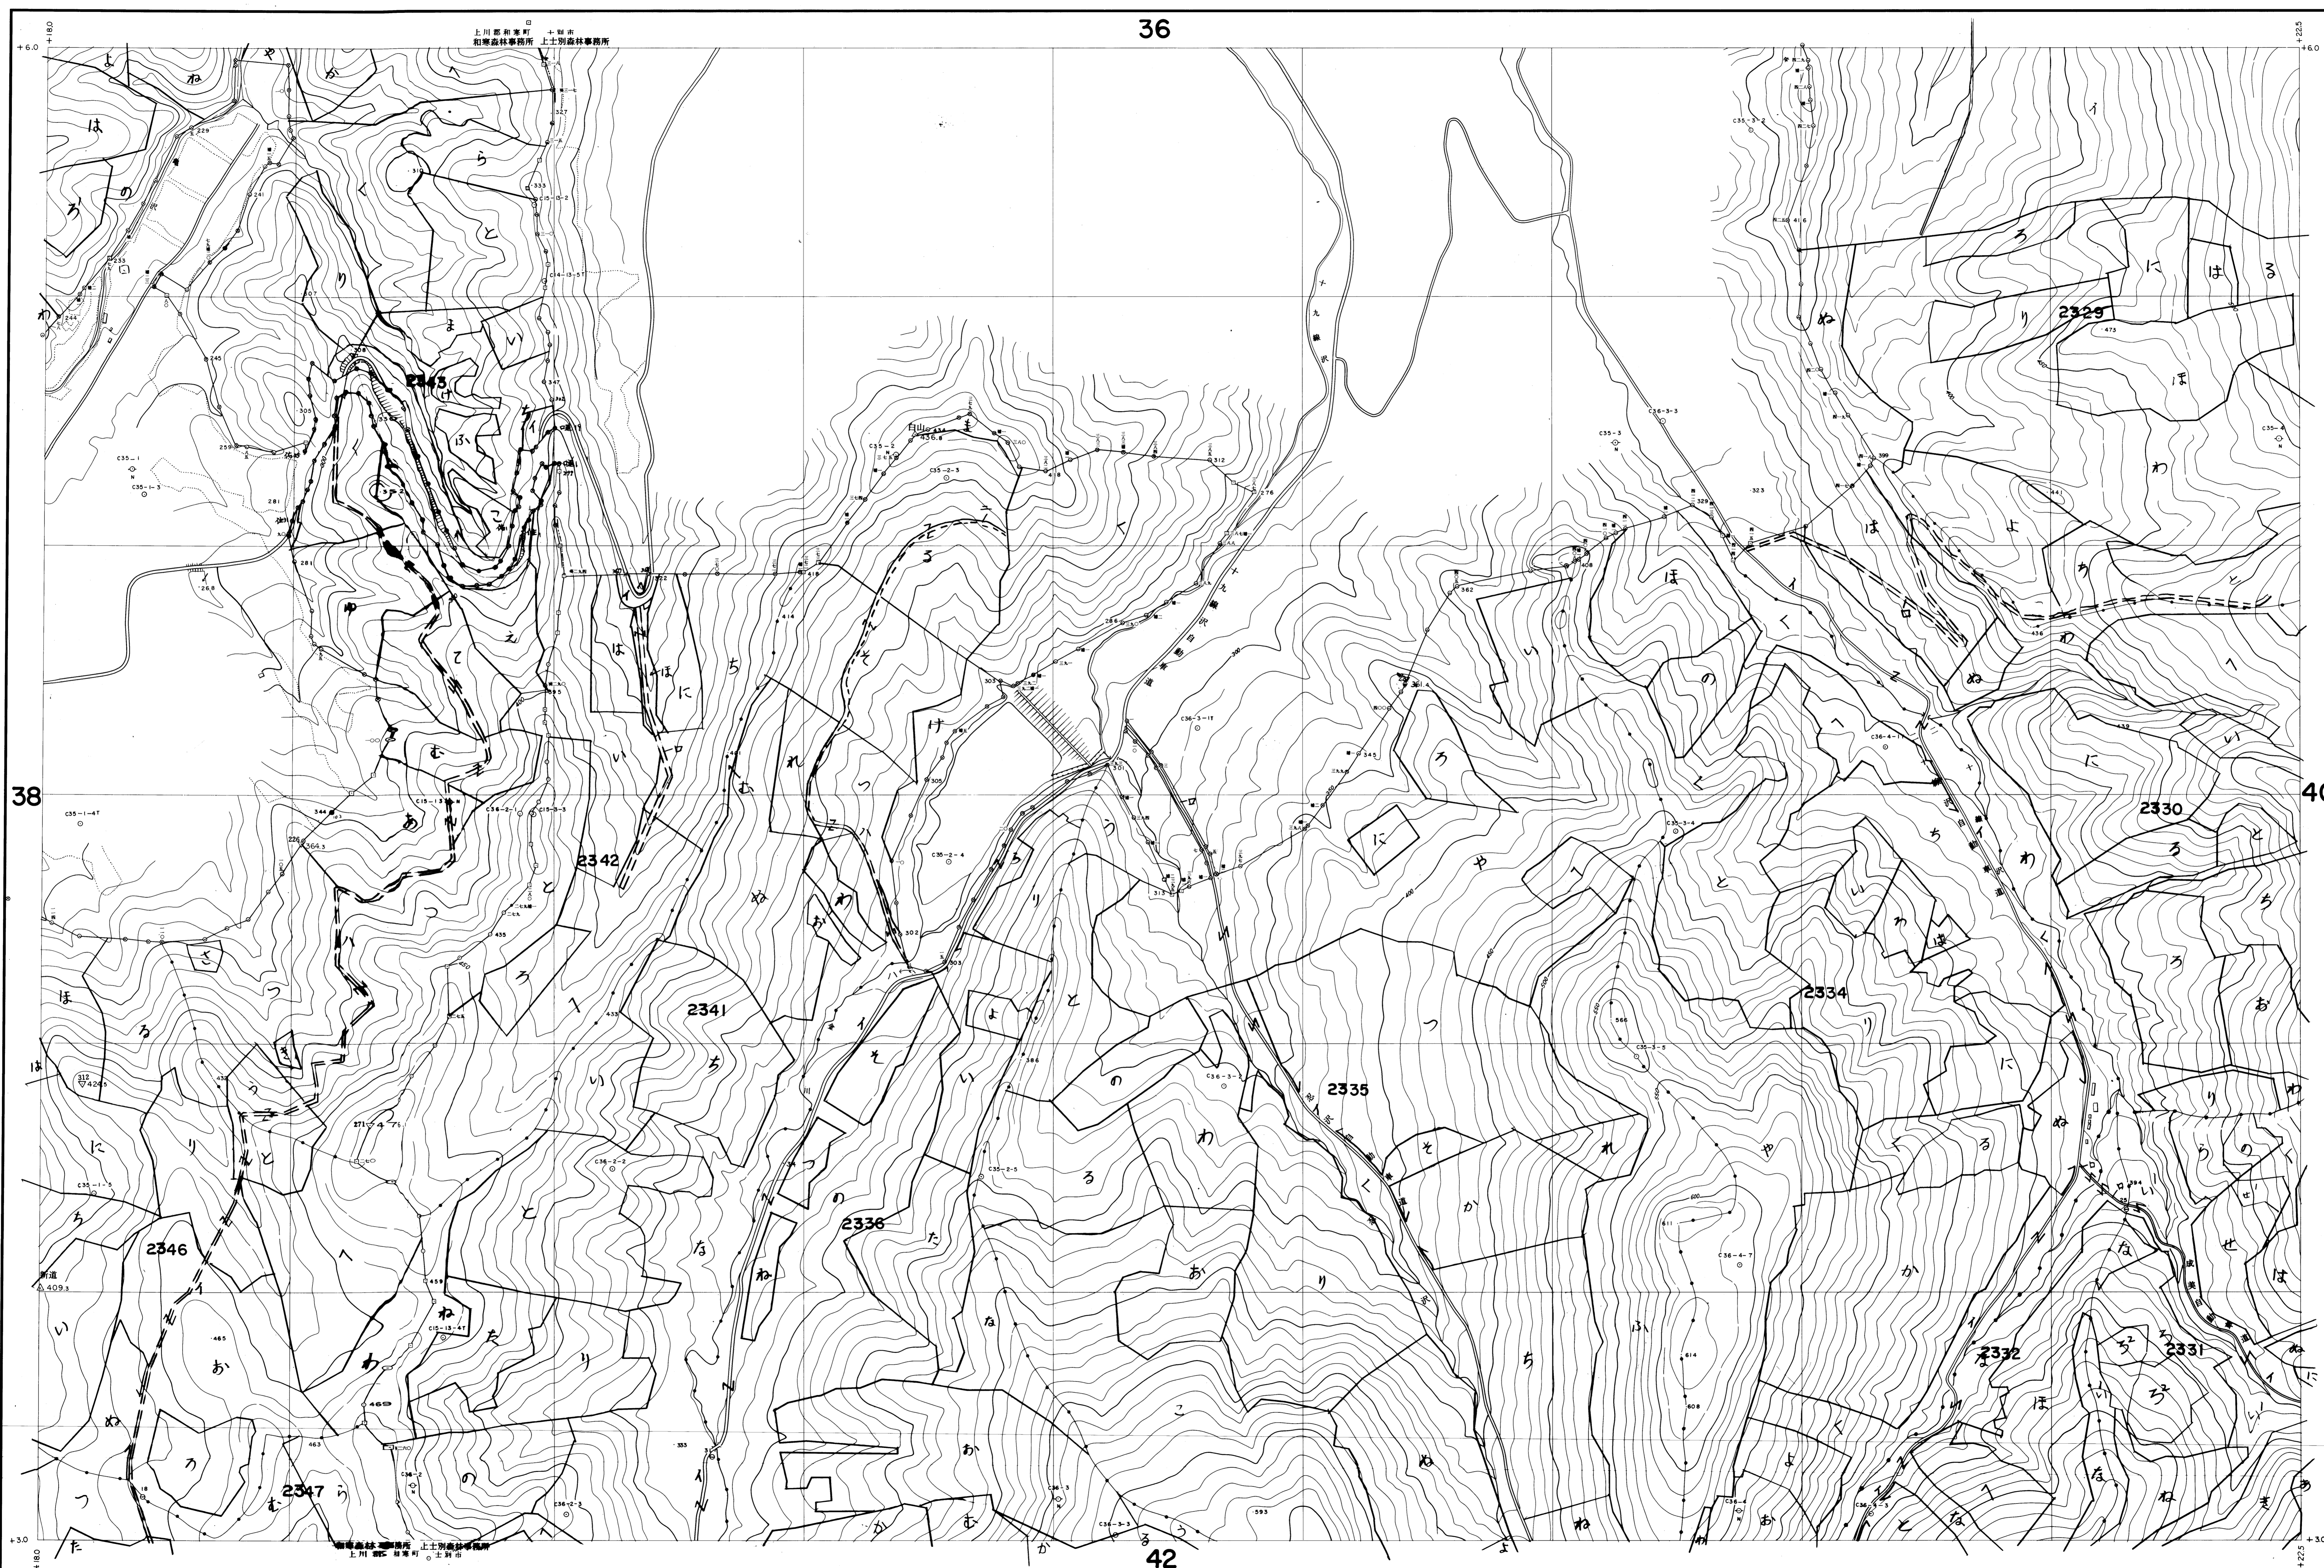

上川北部森林計画区  
上川北部森林管理署 基本図 39 (全52)

- (1) 昭和45年10月撮影空中写真(山-58(C)35-1-4)
- (2) 昭和45年10月撮影空中写真(山-58(C)36-1-5)

北海道森林管理局