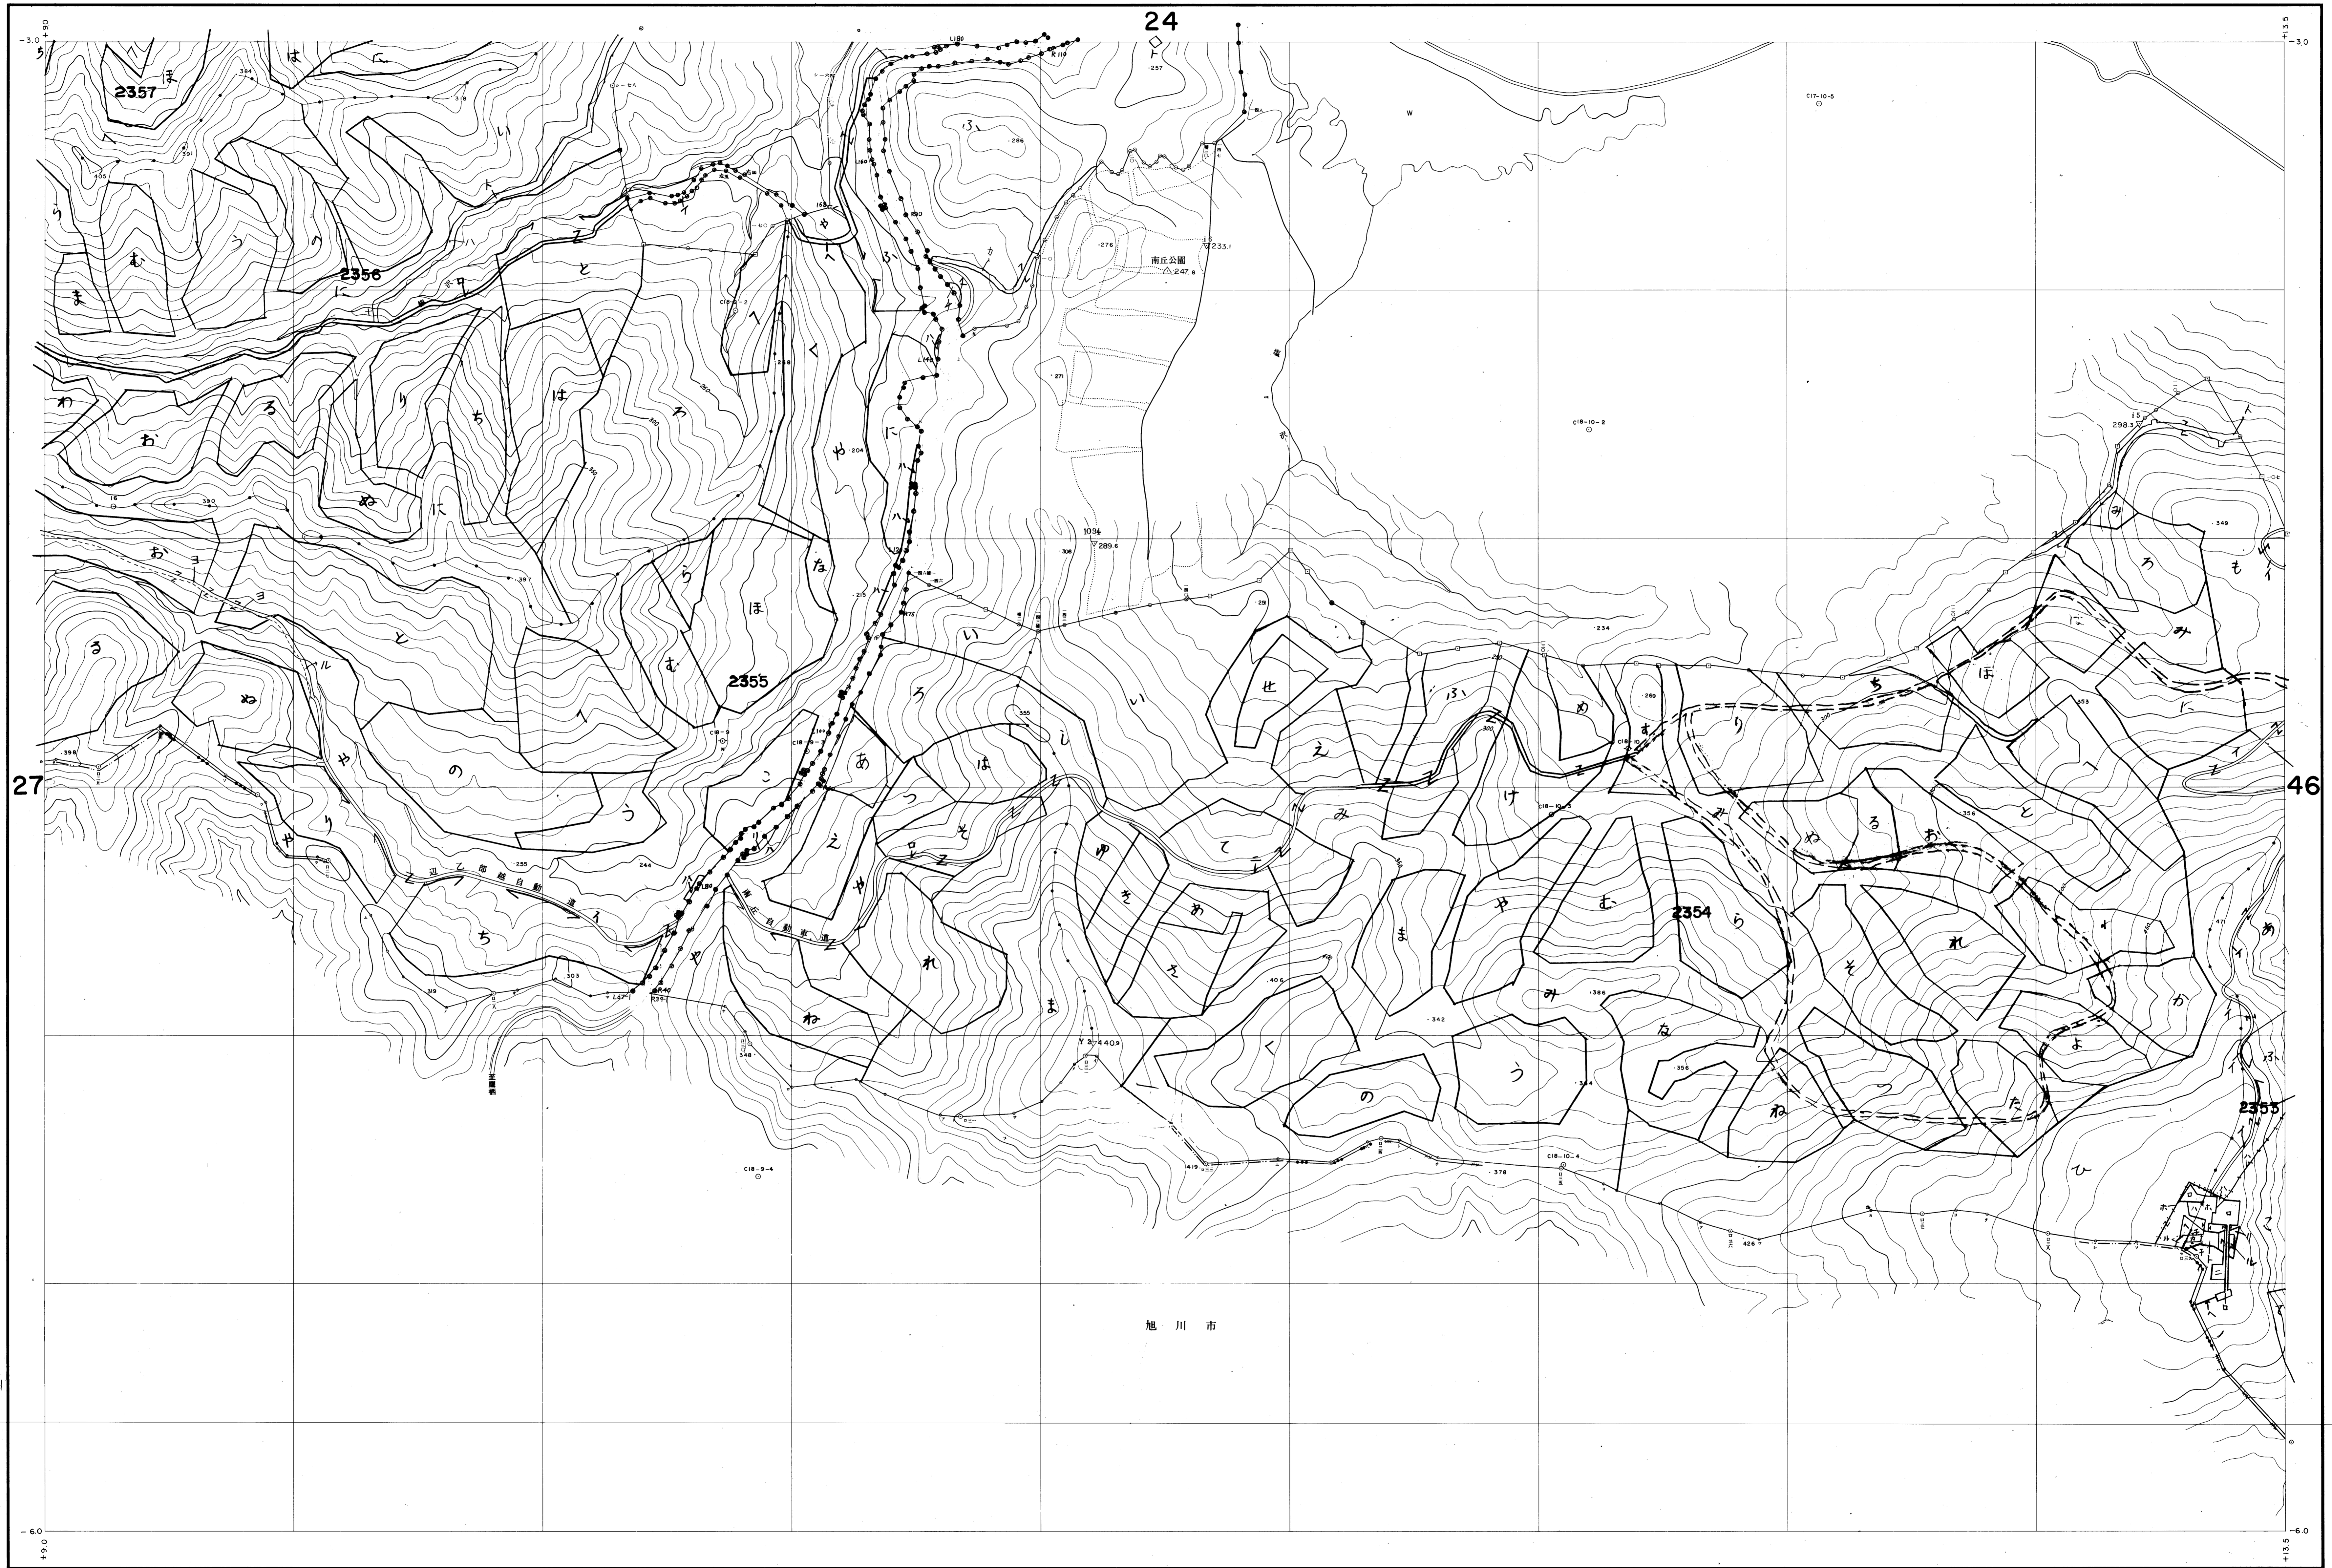

上川北部森林計画区
上川北部森林管理署基本図 28 (全52)

(1) 昭和43年 6月撮影空中写真(60-68-10 8-11)
(2) 昭和 年 月撮影空中写真(40- C -)
使用機械 ステレオメトログラフ、ケルシュプロッター

1:5,000
0 100 200 300 400 500 1000 m

北海道森林管理局