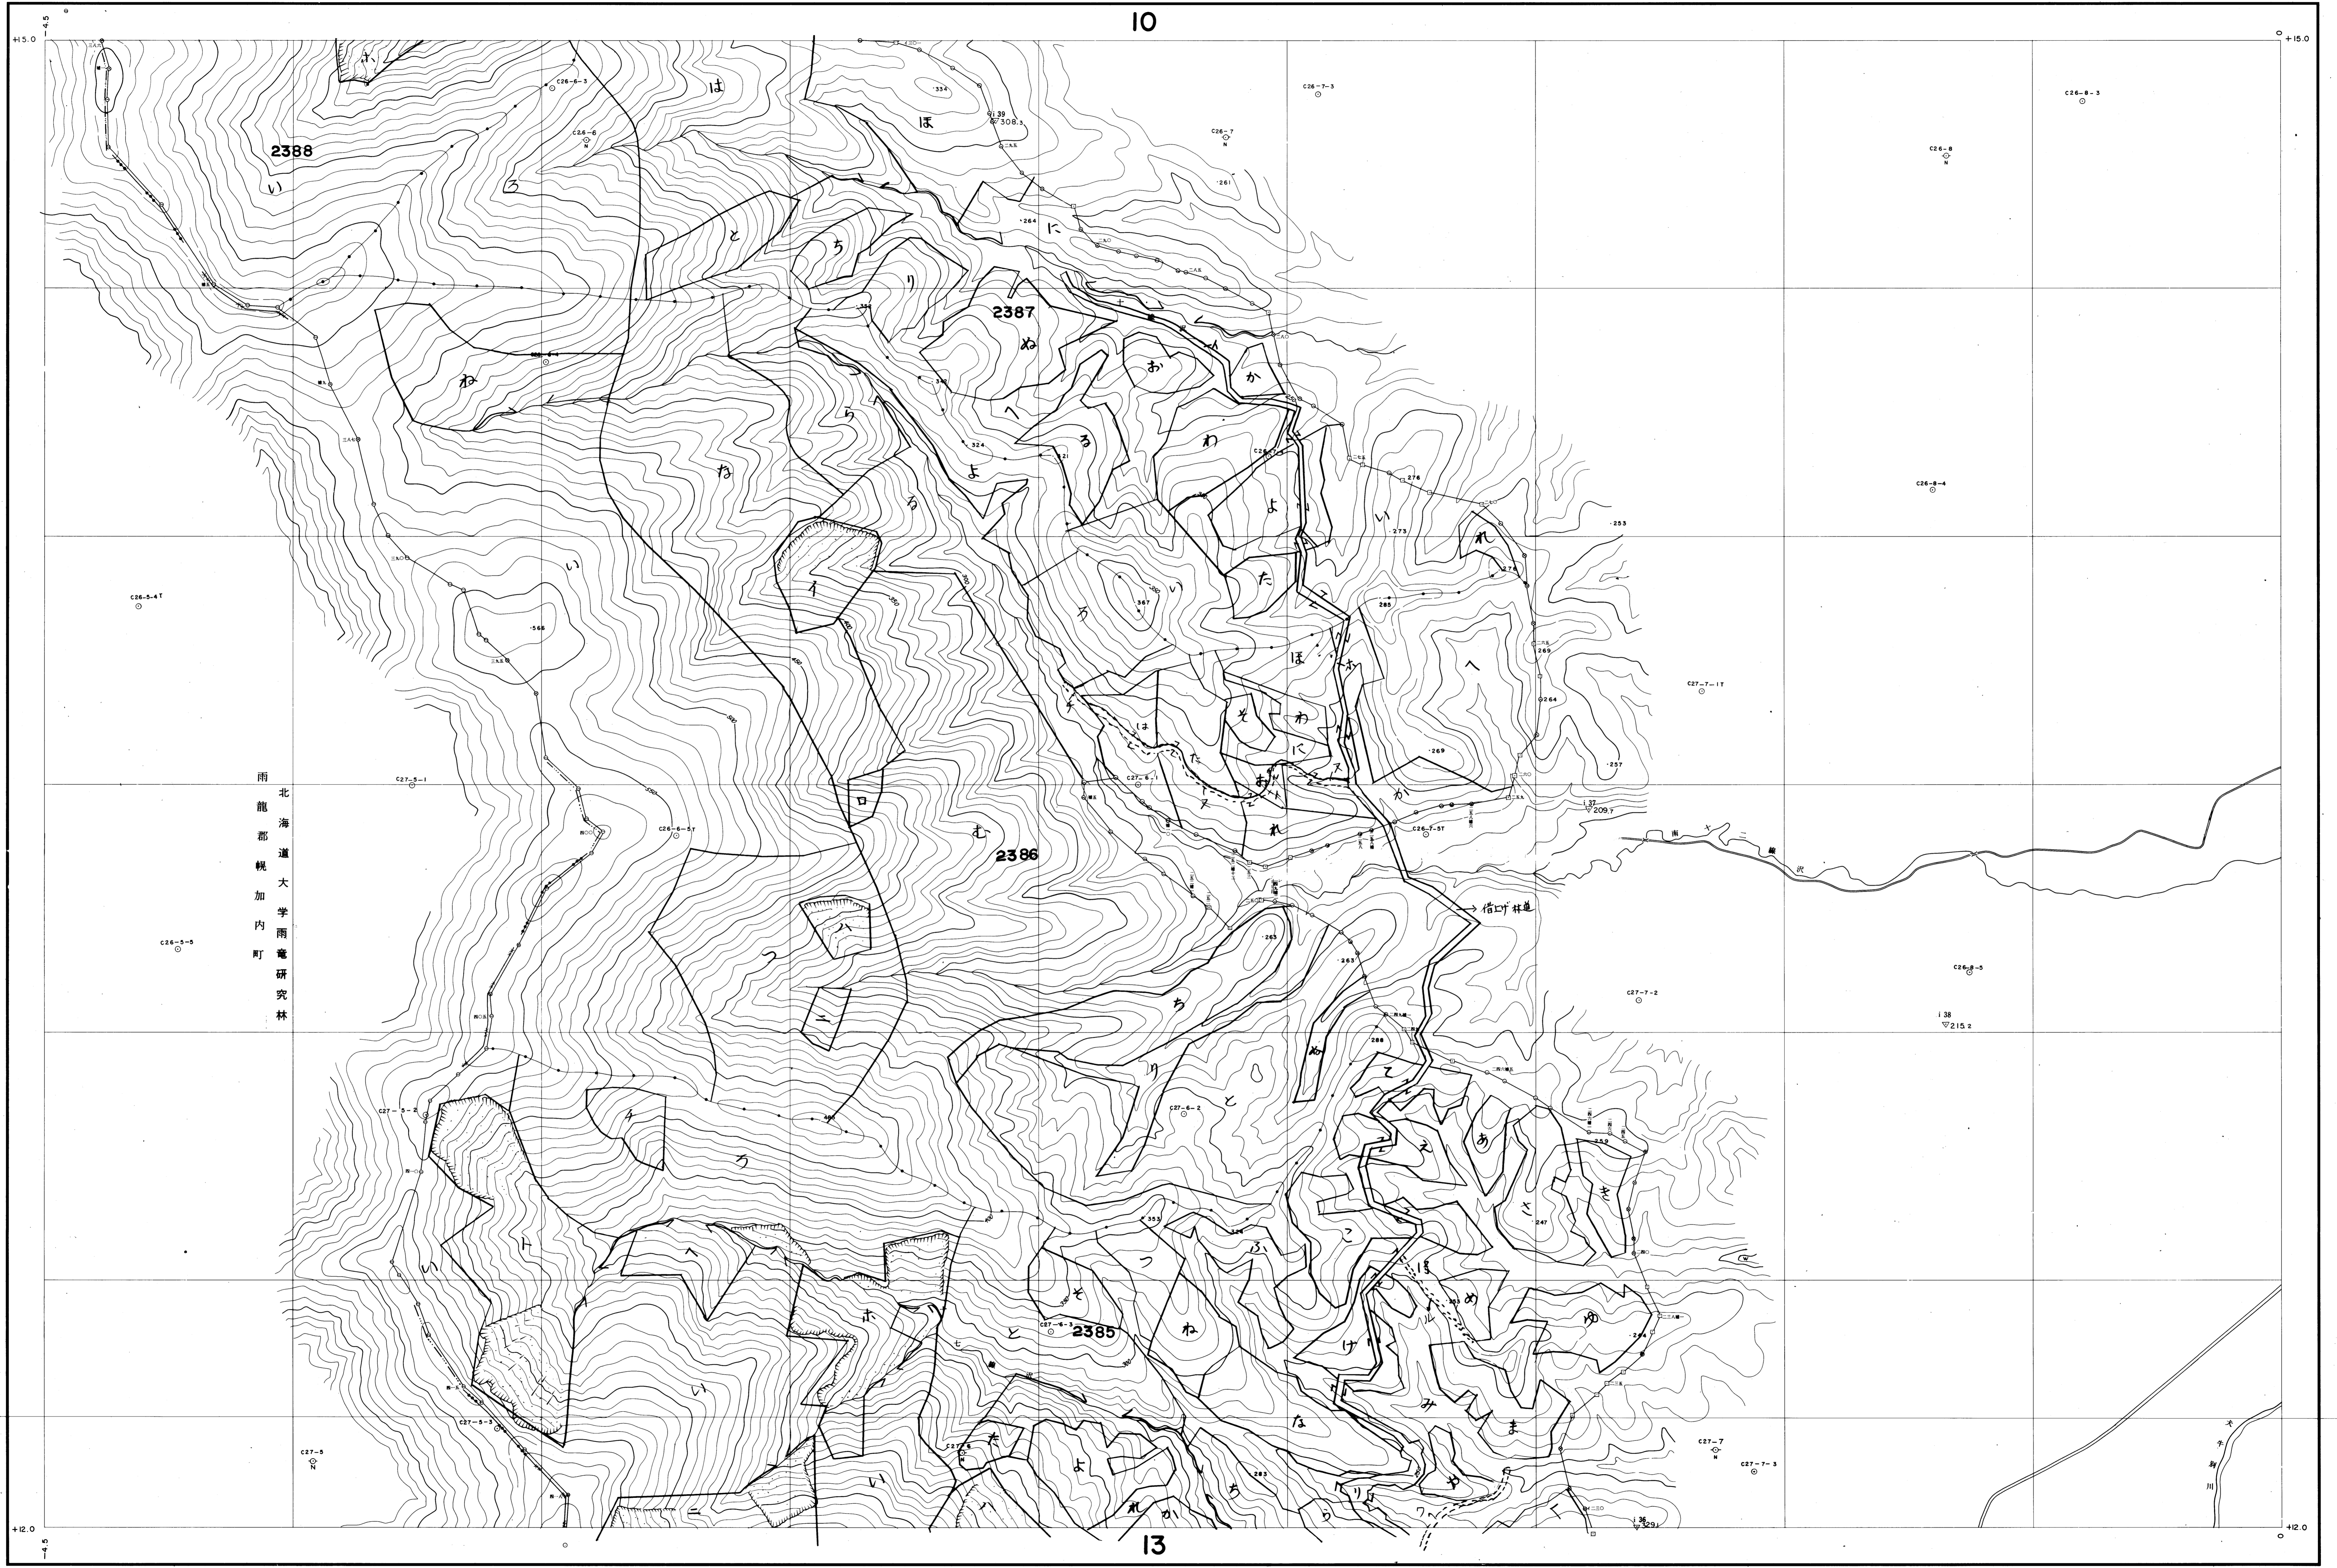

上川北部森林計画区
上川北部森林管理署 基本図 11 (全52)

雨
北海道
龍
道
税
加
大
学
内
雨
電
研
究
林

北海道森林管理局

(1) 昭和47年7月撮影空中写真(山-430C-26-5-8)
(2) 昭和47年7月撮影空中写真(山-430C-27-5-7)
使用機械 ステレオメトログラフ、ケルシュプロッター

1:5,000
0 100 200 300 400 500 1000