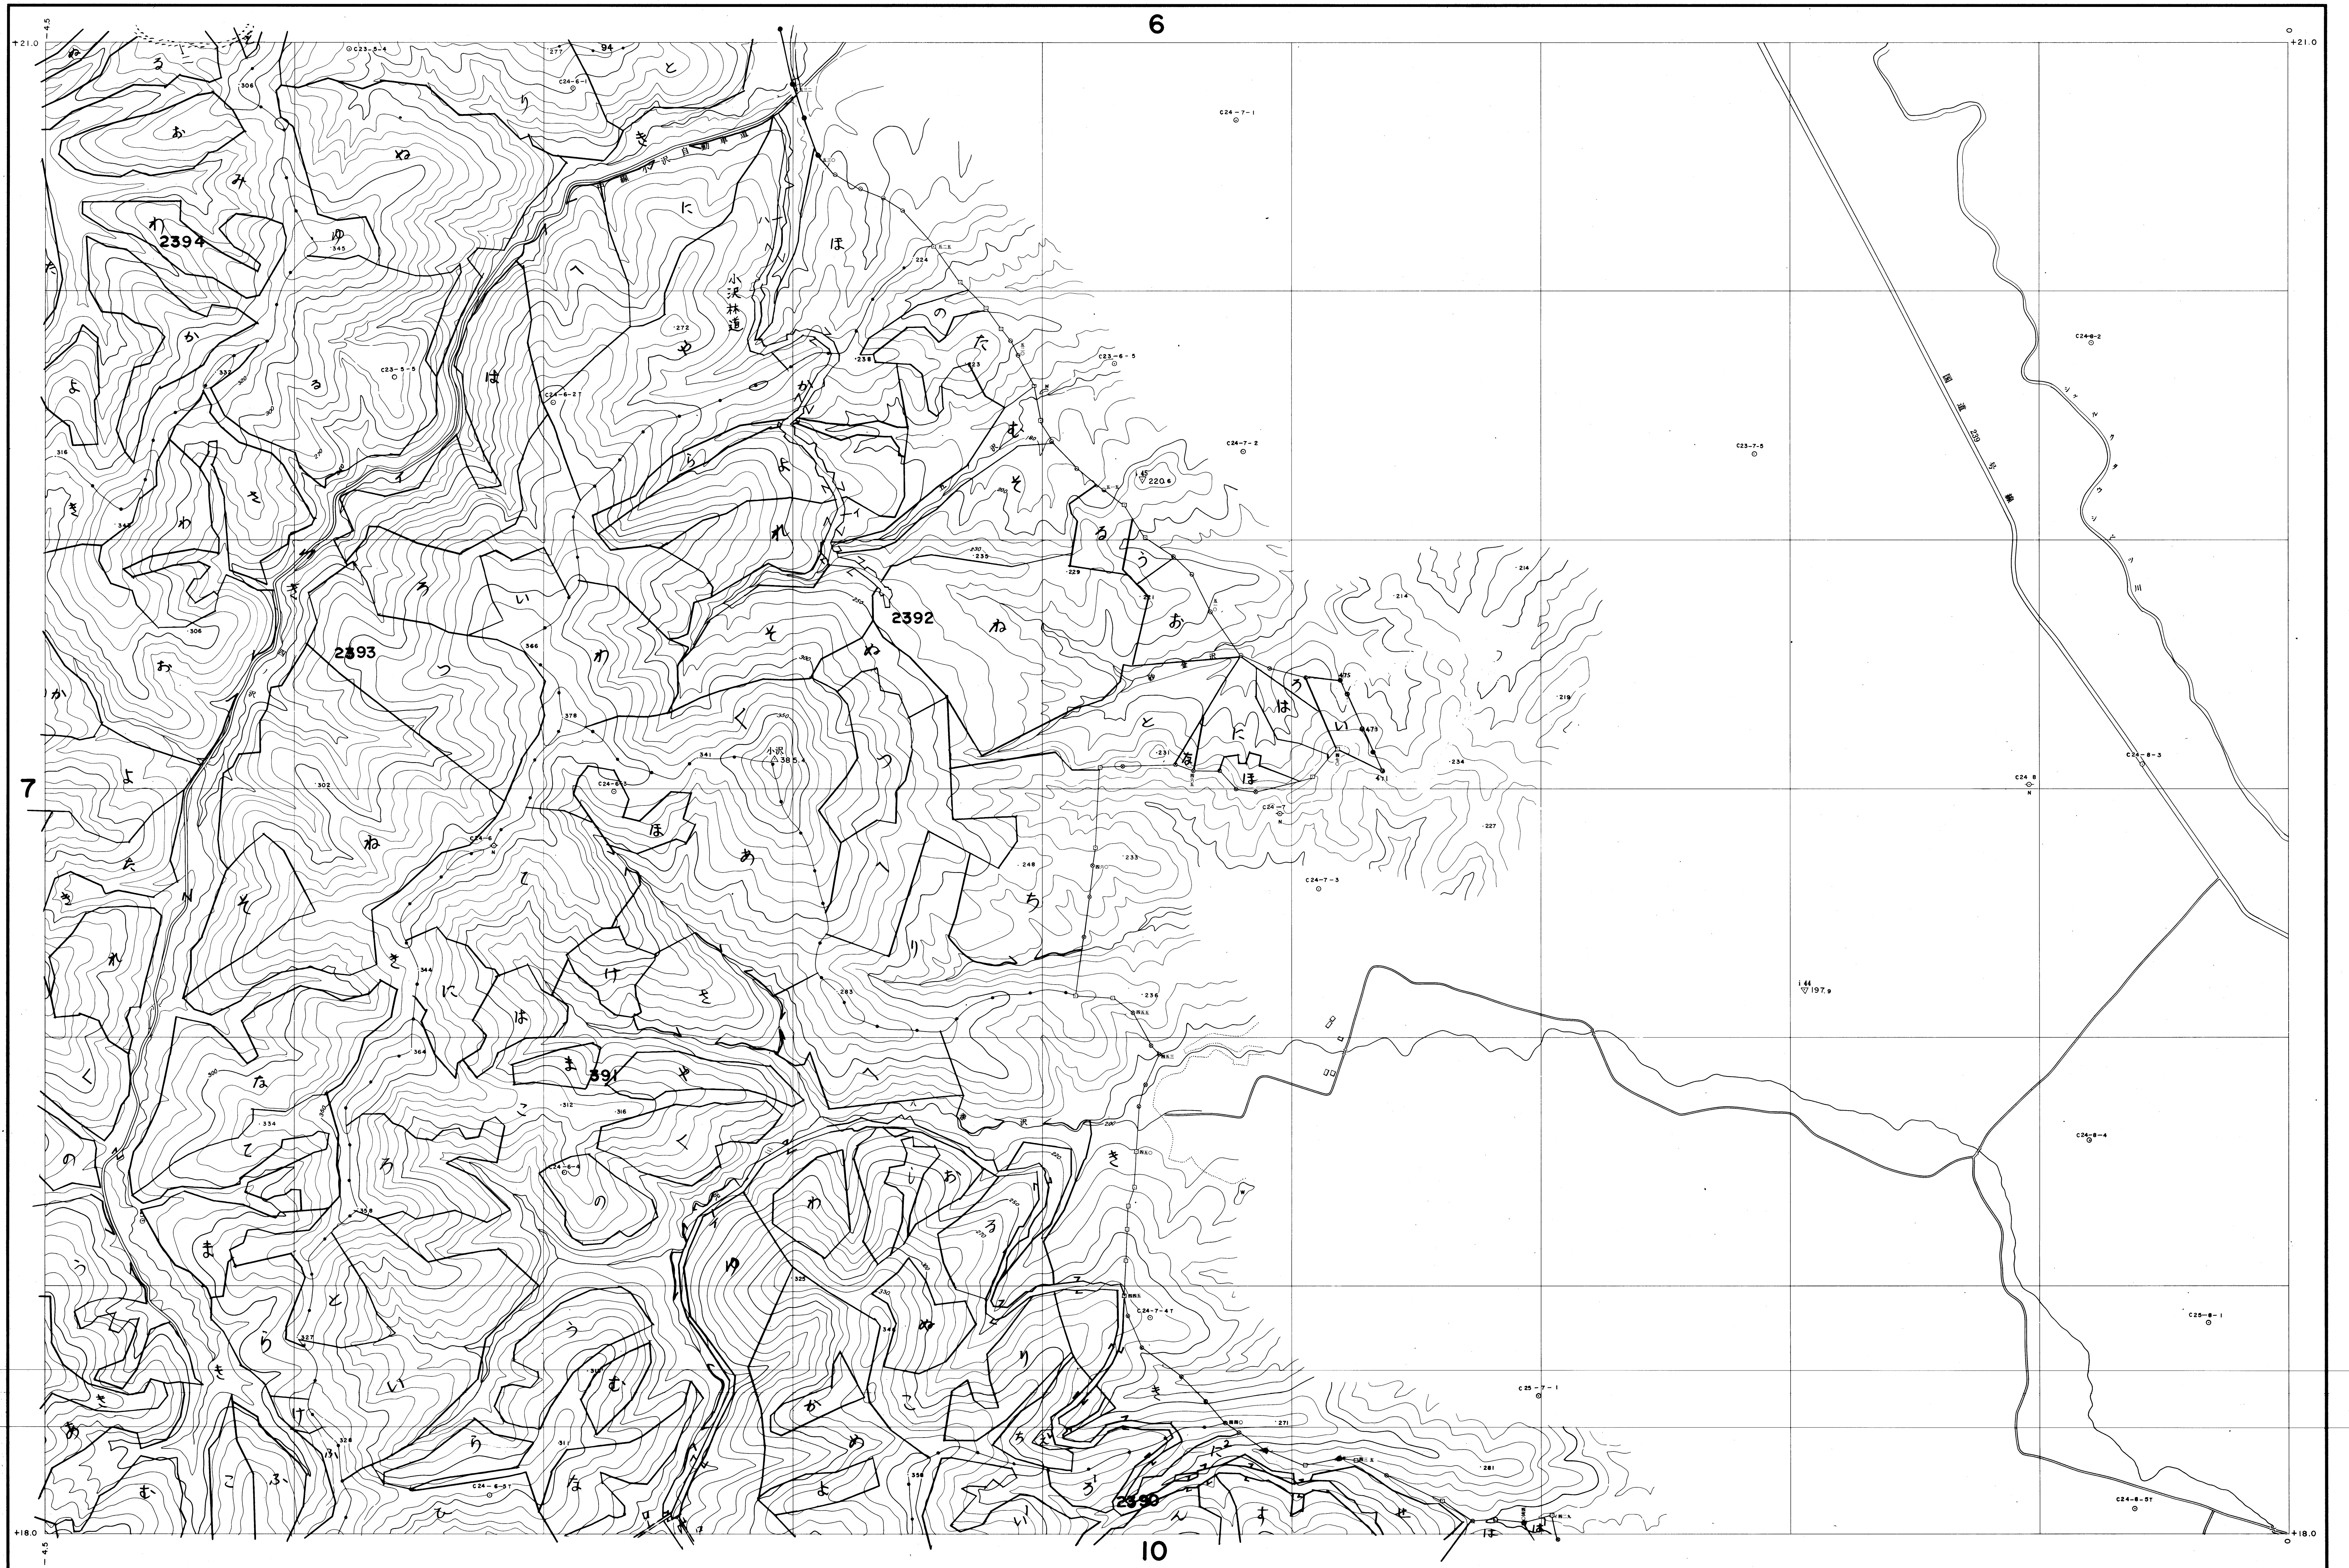

上川北部森林計画区  
上川北部森林管理署基本図 8 (全52)

北海道森林管理局

(1) 昭和41年7月撮影空中写真(山-430C 24-5-8)  
( ) 昭和 年 月撮影空中写真(山- )  
使用機械 ステレオメトログラフ、カルシプロッター

1:5,000  
0 100 200 300 400 500 1000 m