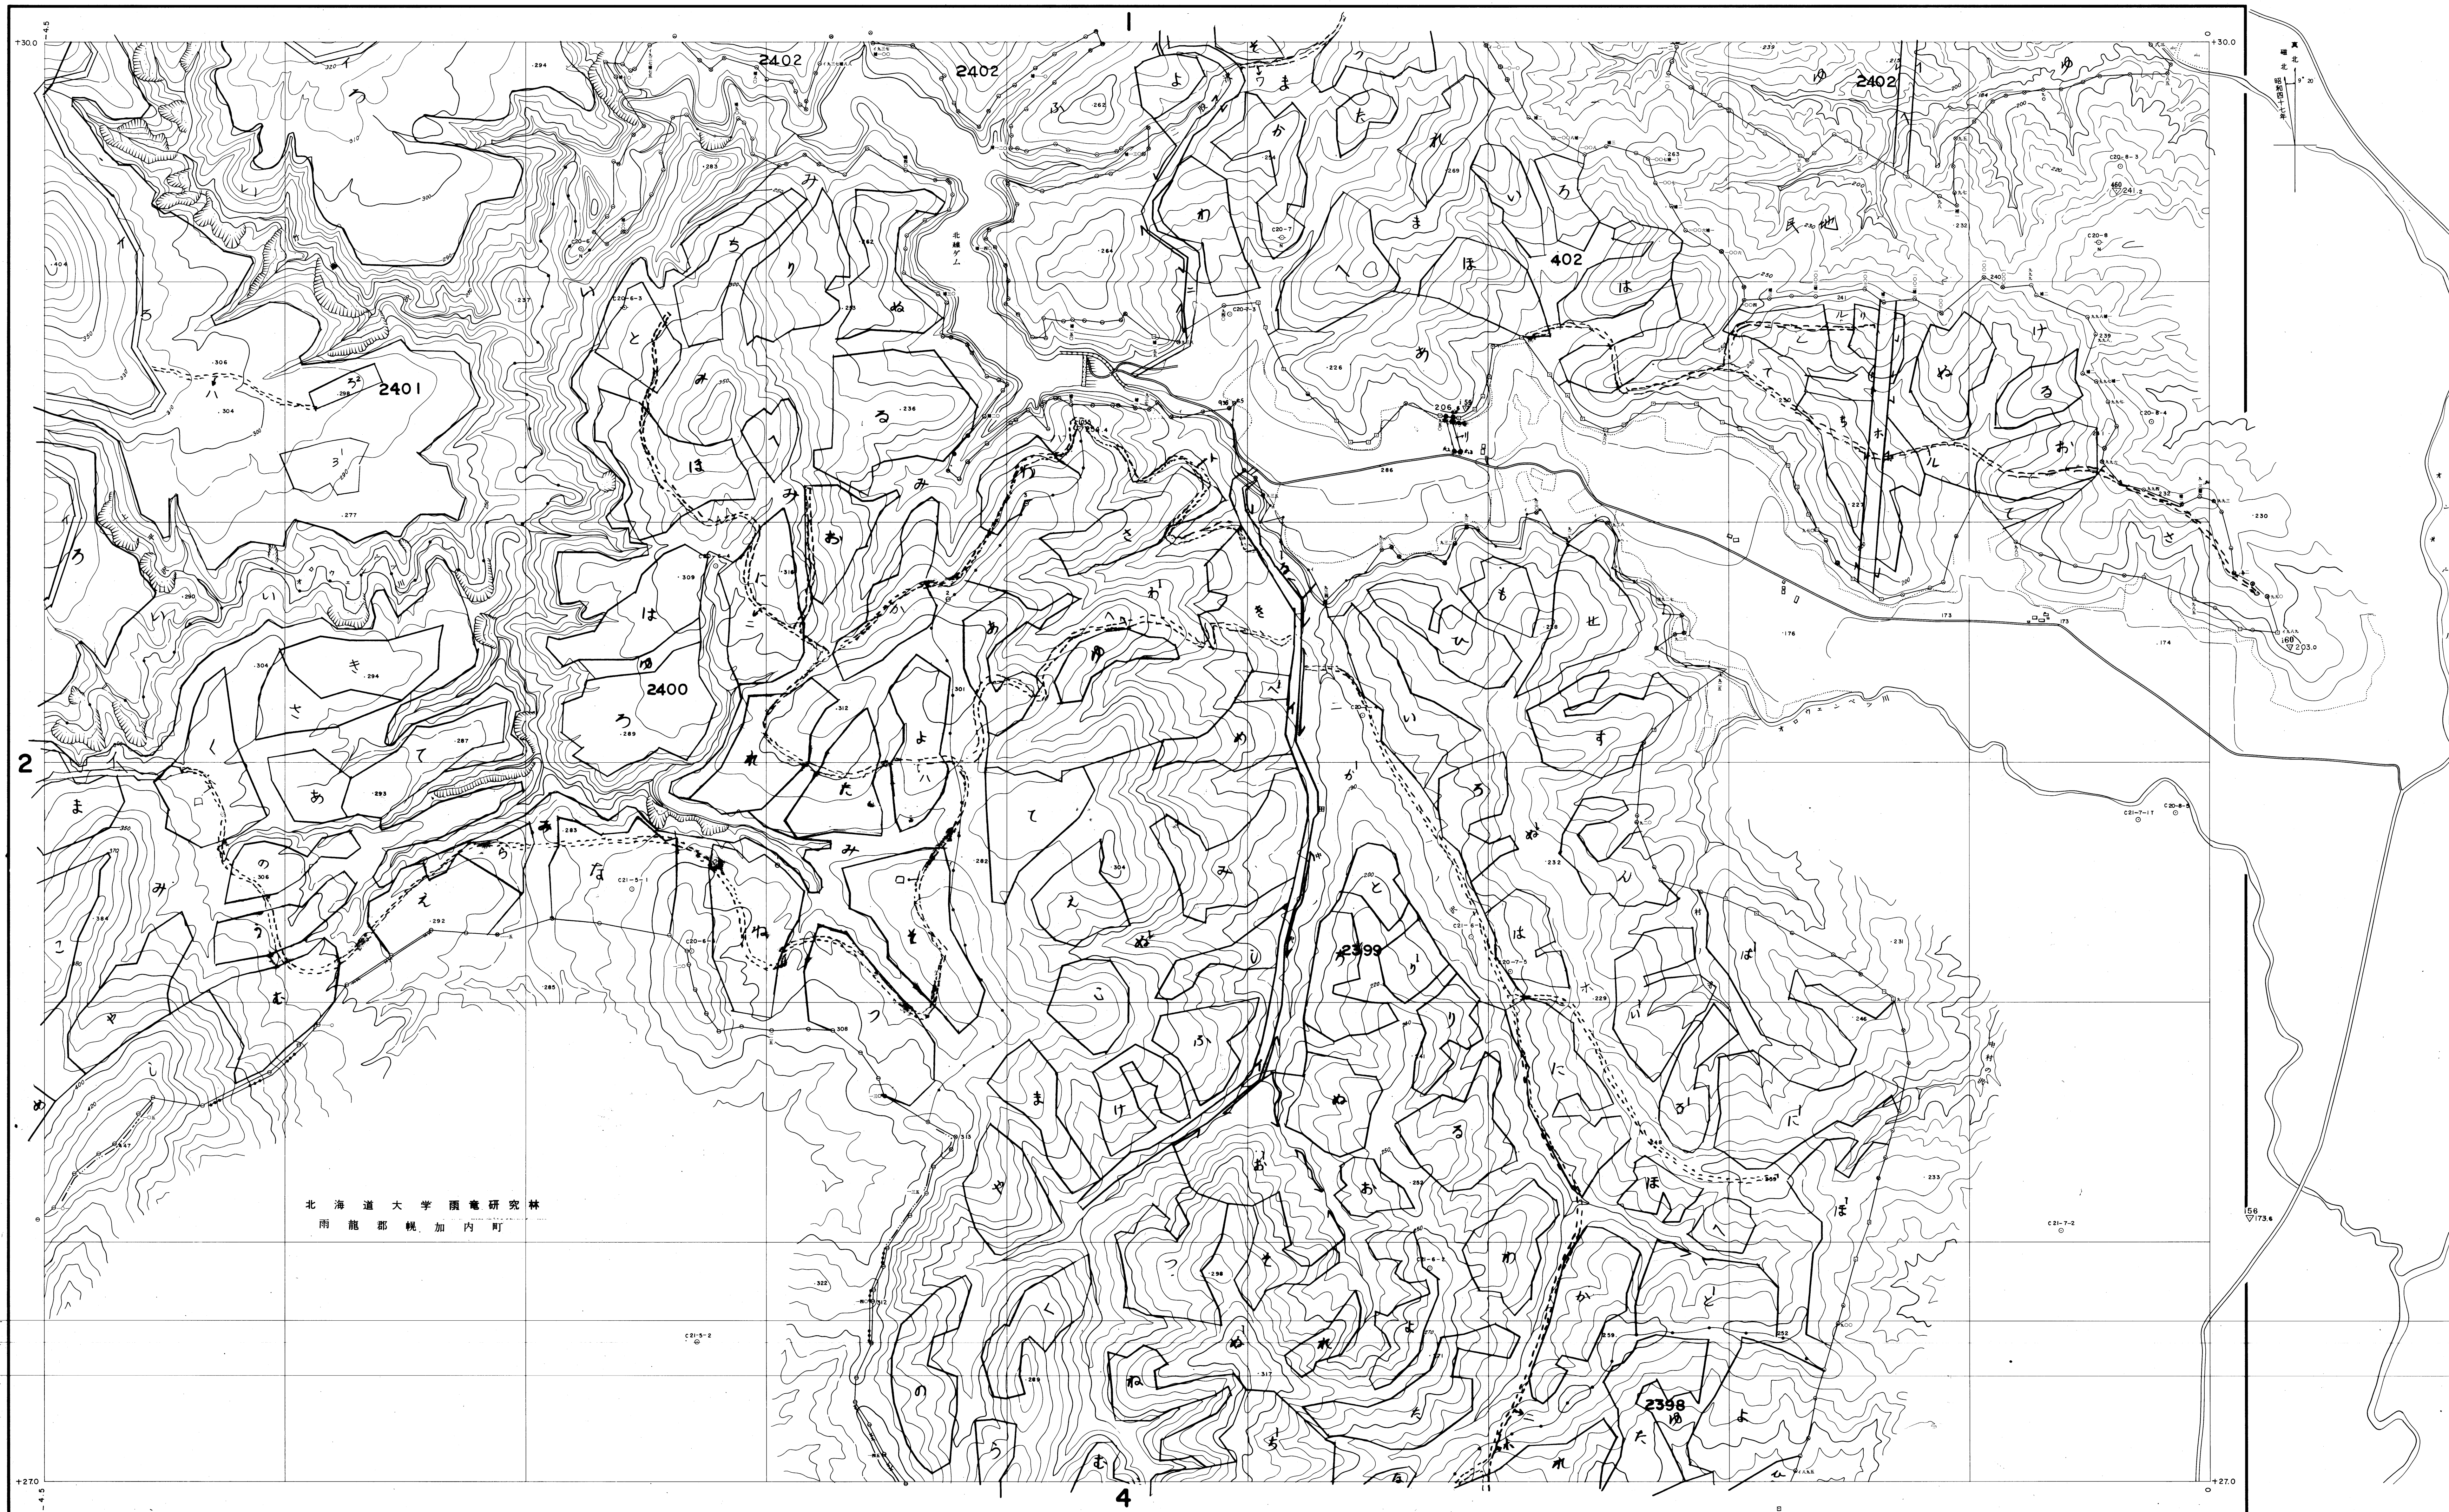

上川北部森林計画区
上川北部森林管理署基本図 3 (全52)

北海道大学雨竜研究林
雨龍郡幌加内町

北海道森林管理局

士 3

- (1) 昭和41年7月撮影空中写真(山-430C 20-5-8)
 - (2) 昭和41年8月撮影空中写真(山-430C 21-4-7)
- 使用機械 ステレオプロッター、ケルシュプロッター