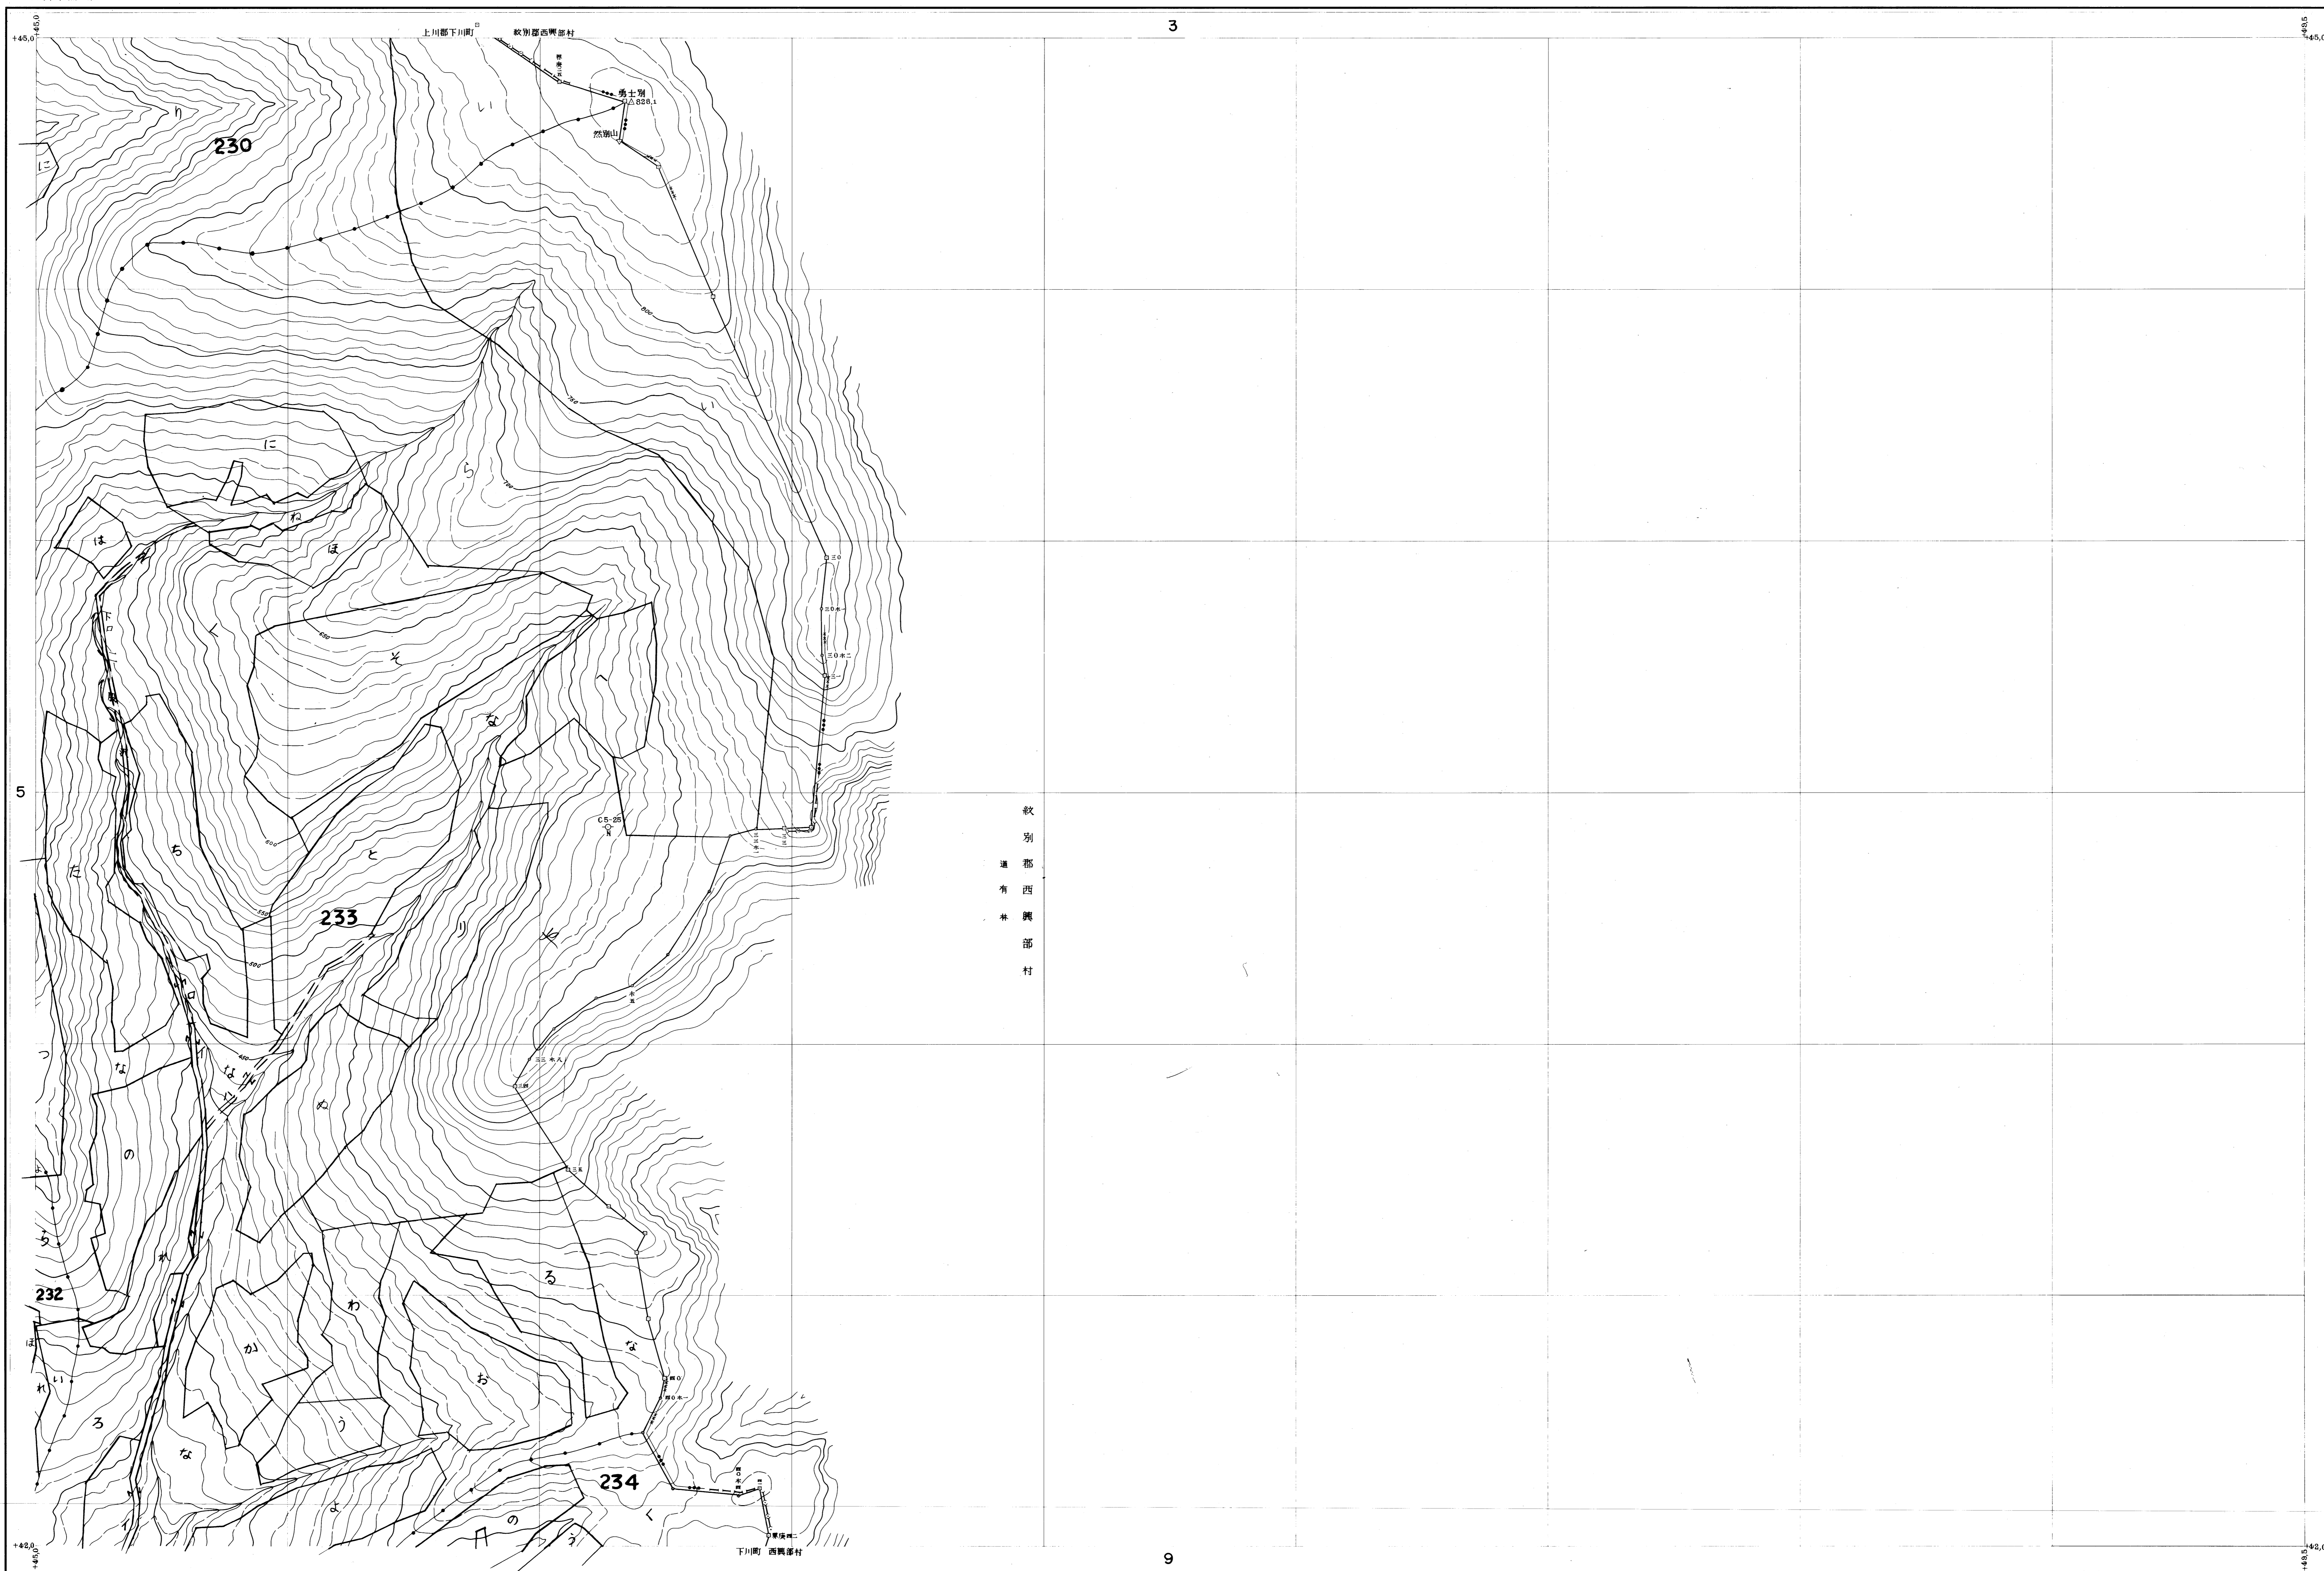

上川北部森林計画区  
上川北部森林管理署基本図

公共原点 第12系

紋別郡  
西興部村

北海道森林管理局

昭和  
年度第  
次編成  
基本図

昭和41年測量  
1. (1) 昭和40年 月撮影空中写真(山-408 C5 24-26)  
(2) 昭和40年 月撮影空中写真(山-408 C )  
2. 図化法 ケルシュプロッター