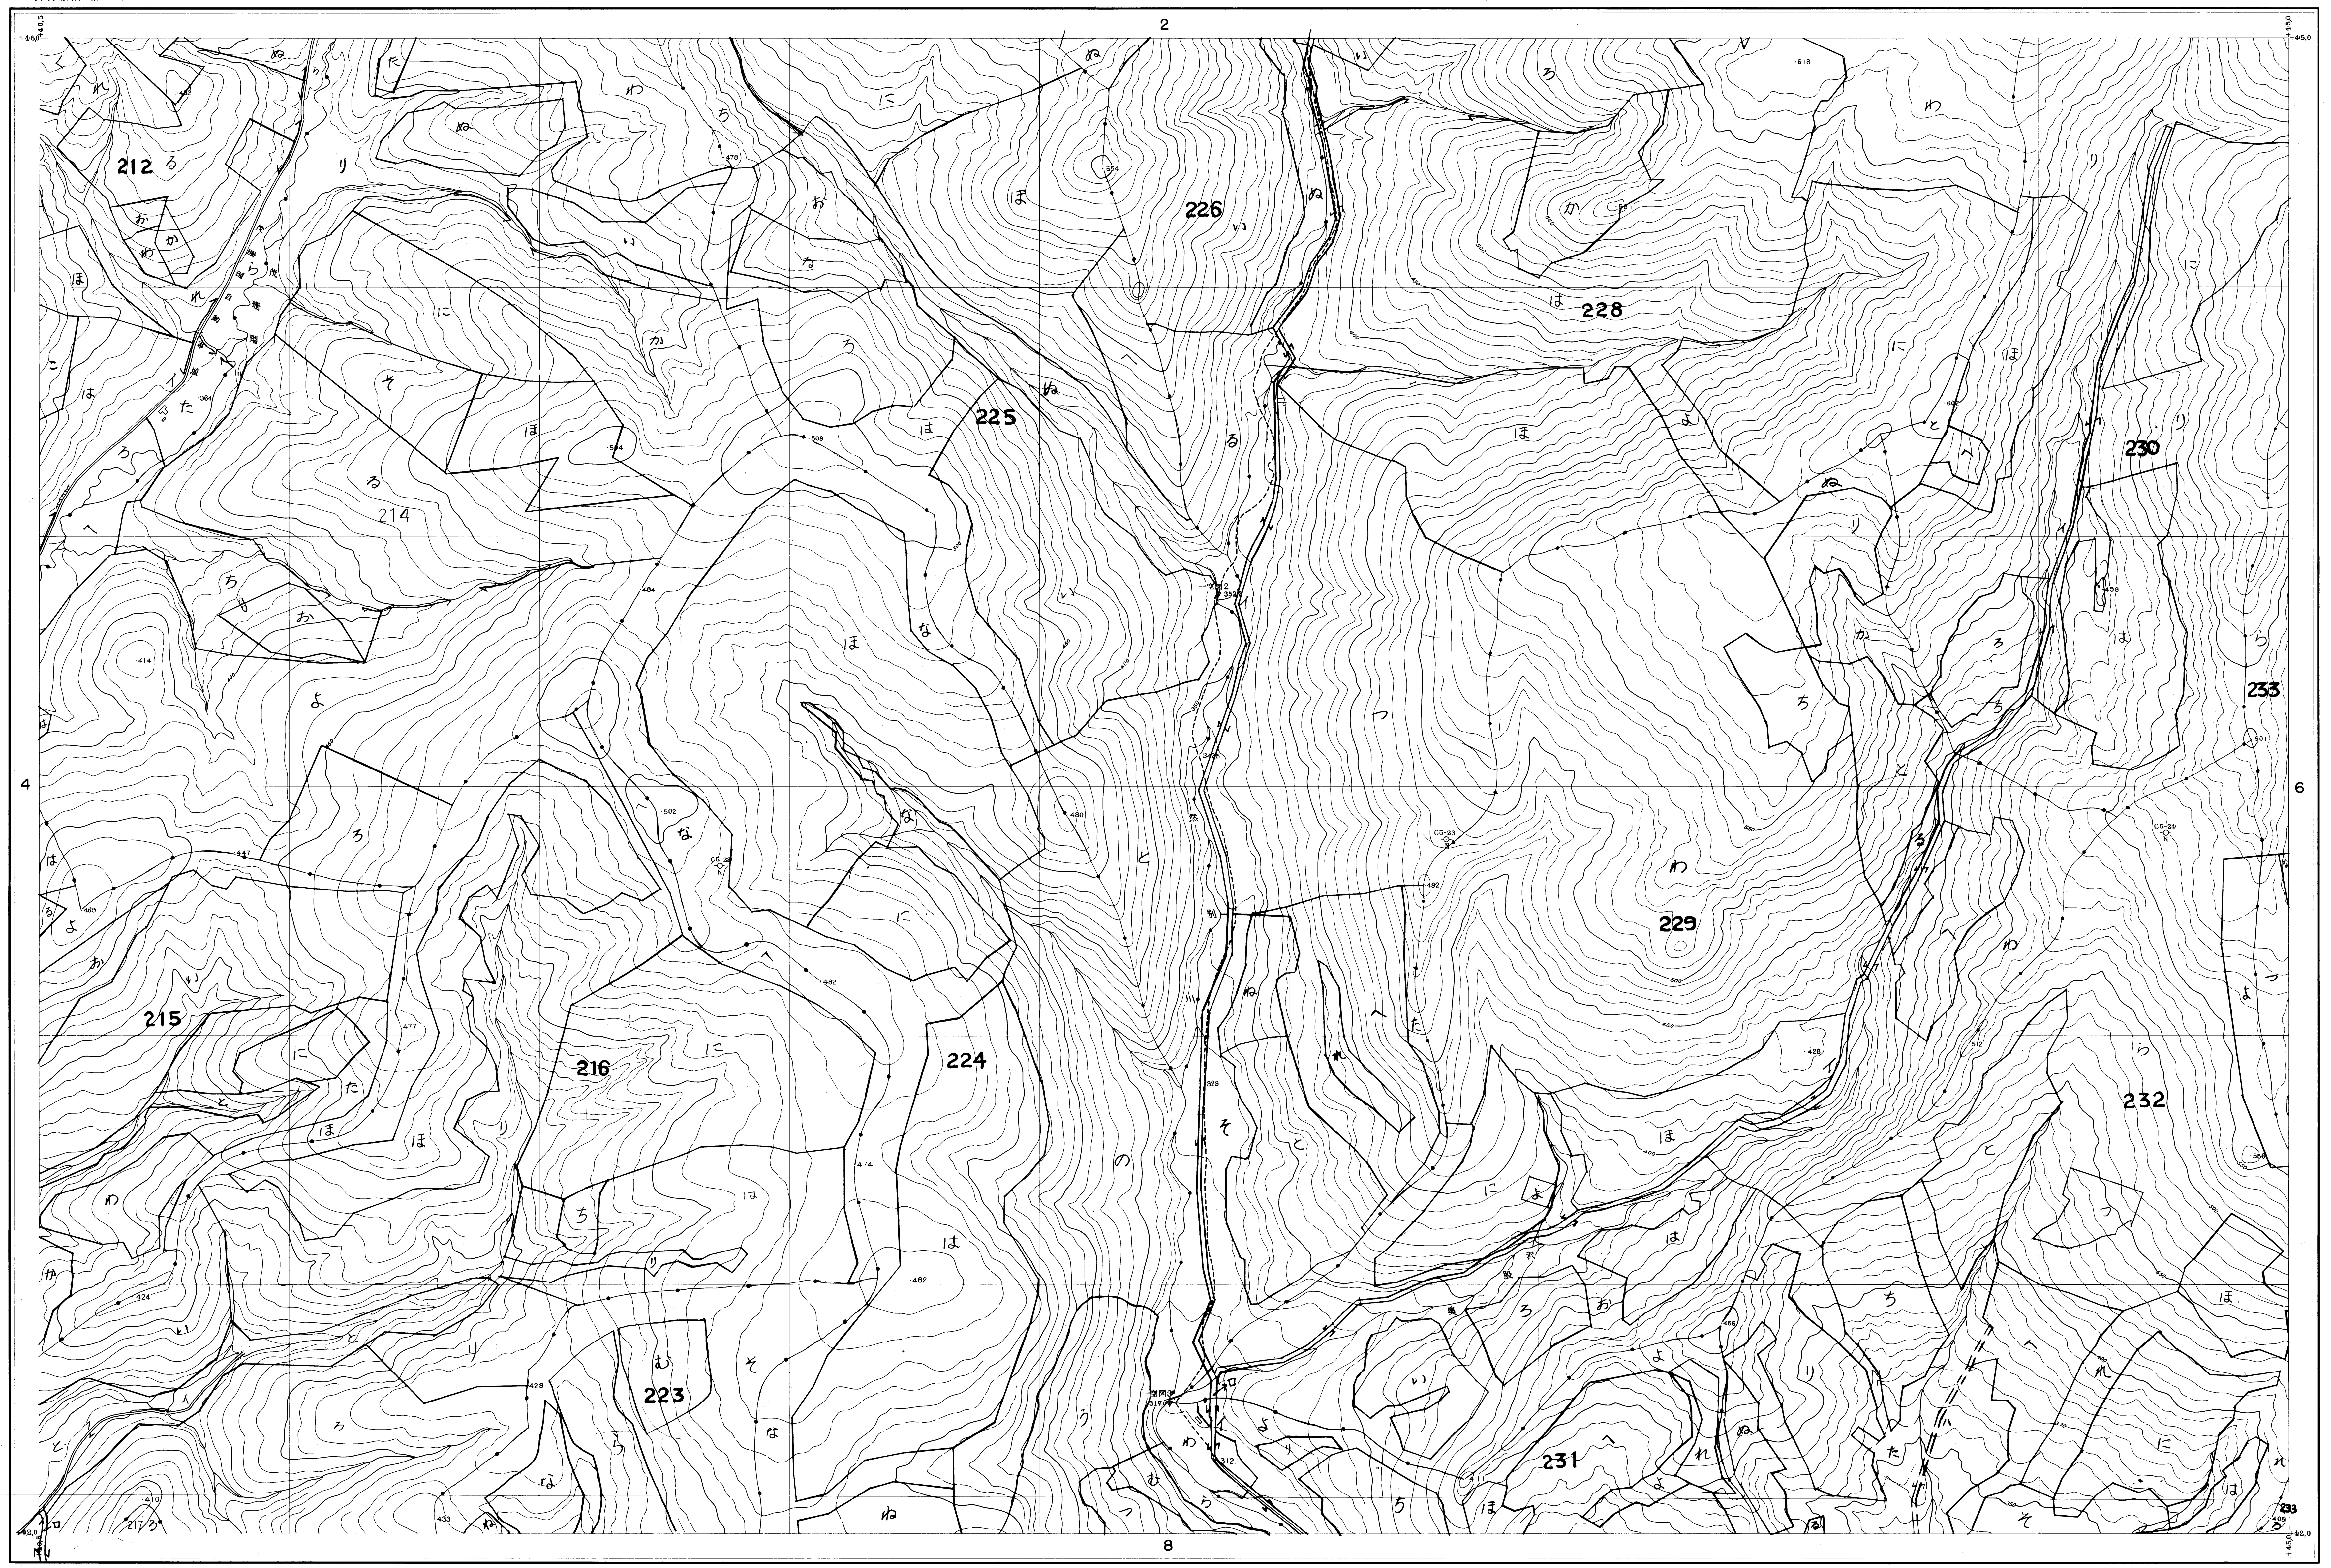

上川北部森林計画区  
上川北部森林管理署基本図

公共原点 第12系

北海道森林管理局

昭和  
年度第  
次編成  
基本図

昭和41年測量  
1. (1) 昭和40年 月撮影空中写真(山-408 C5 20-25)  
(2) 昭和40年 月撮影空中写真(山-408 C )  
2. 図化法 ケルシュプロッター