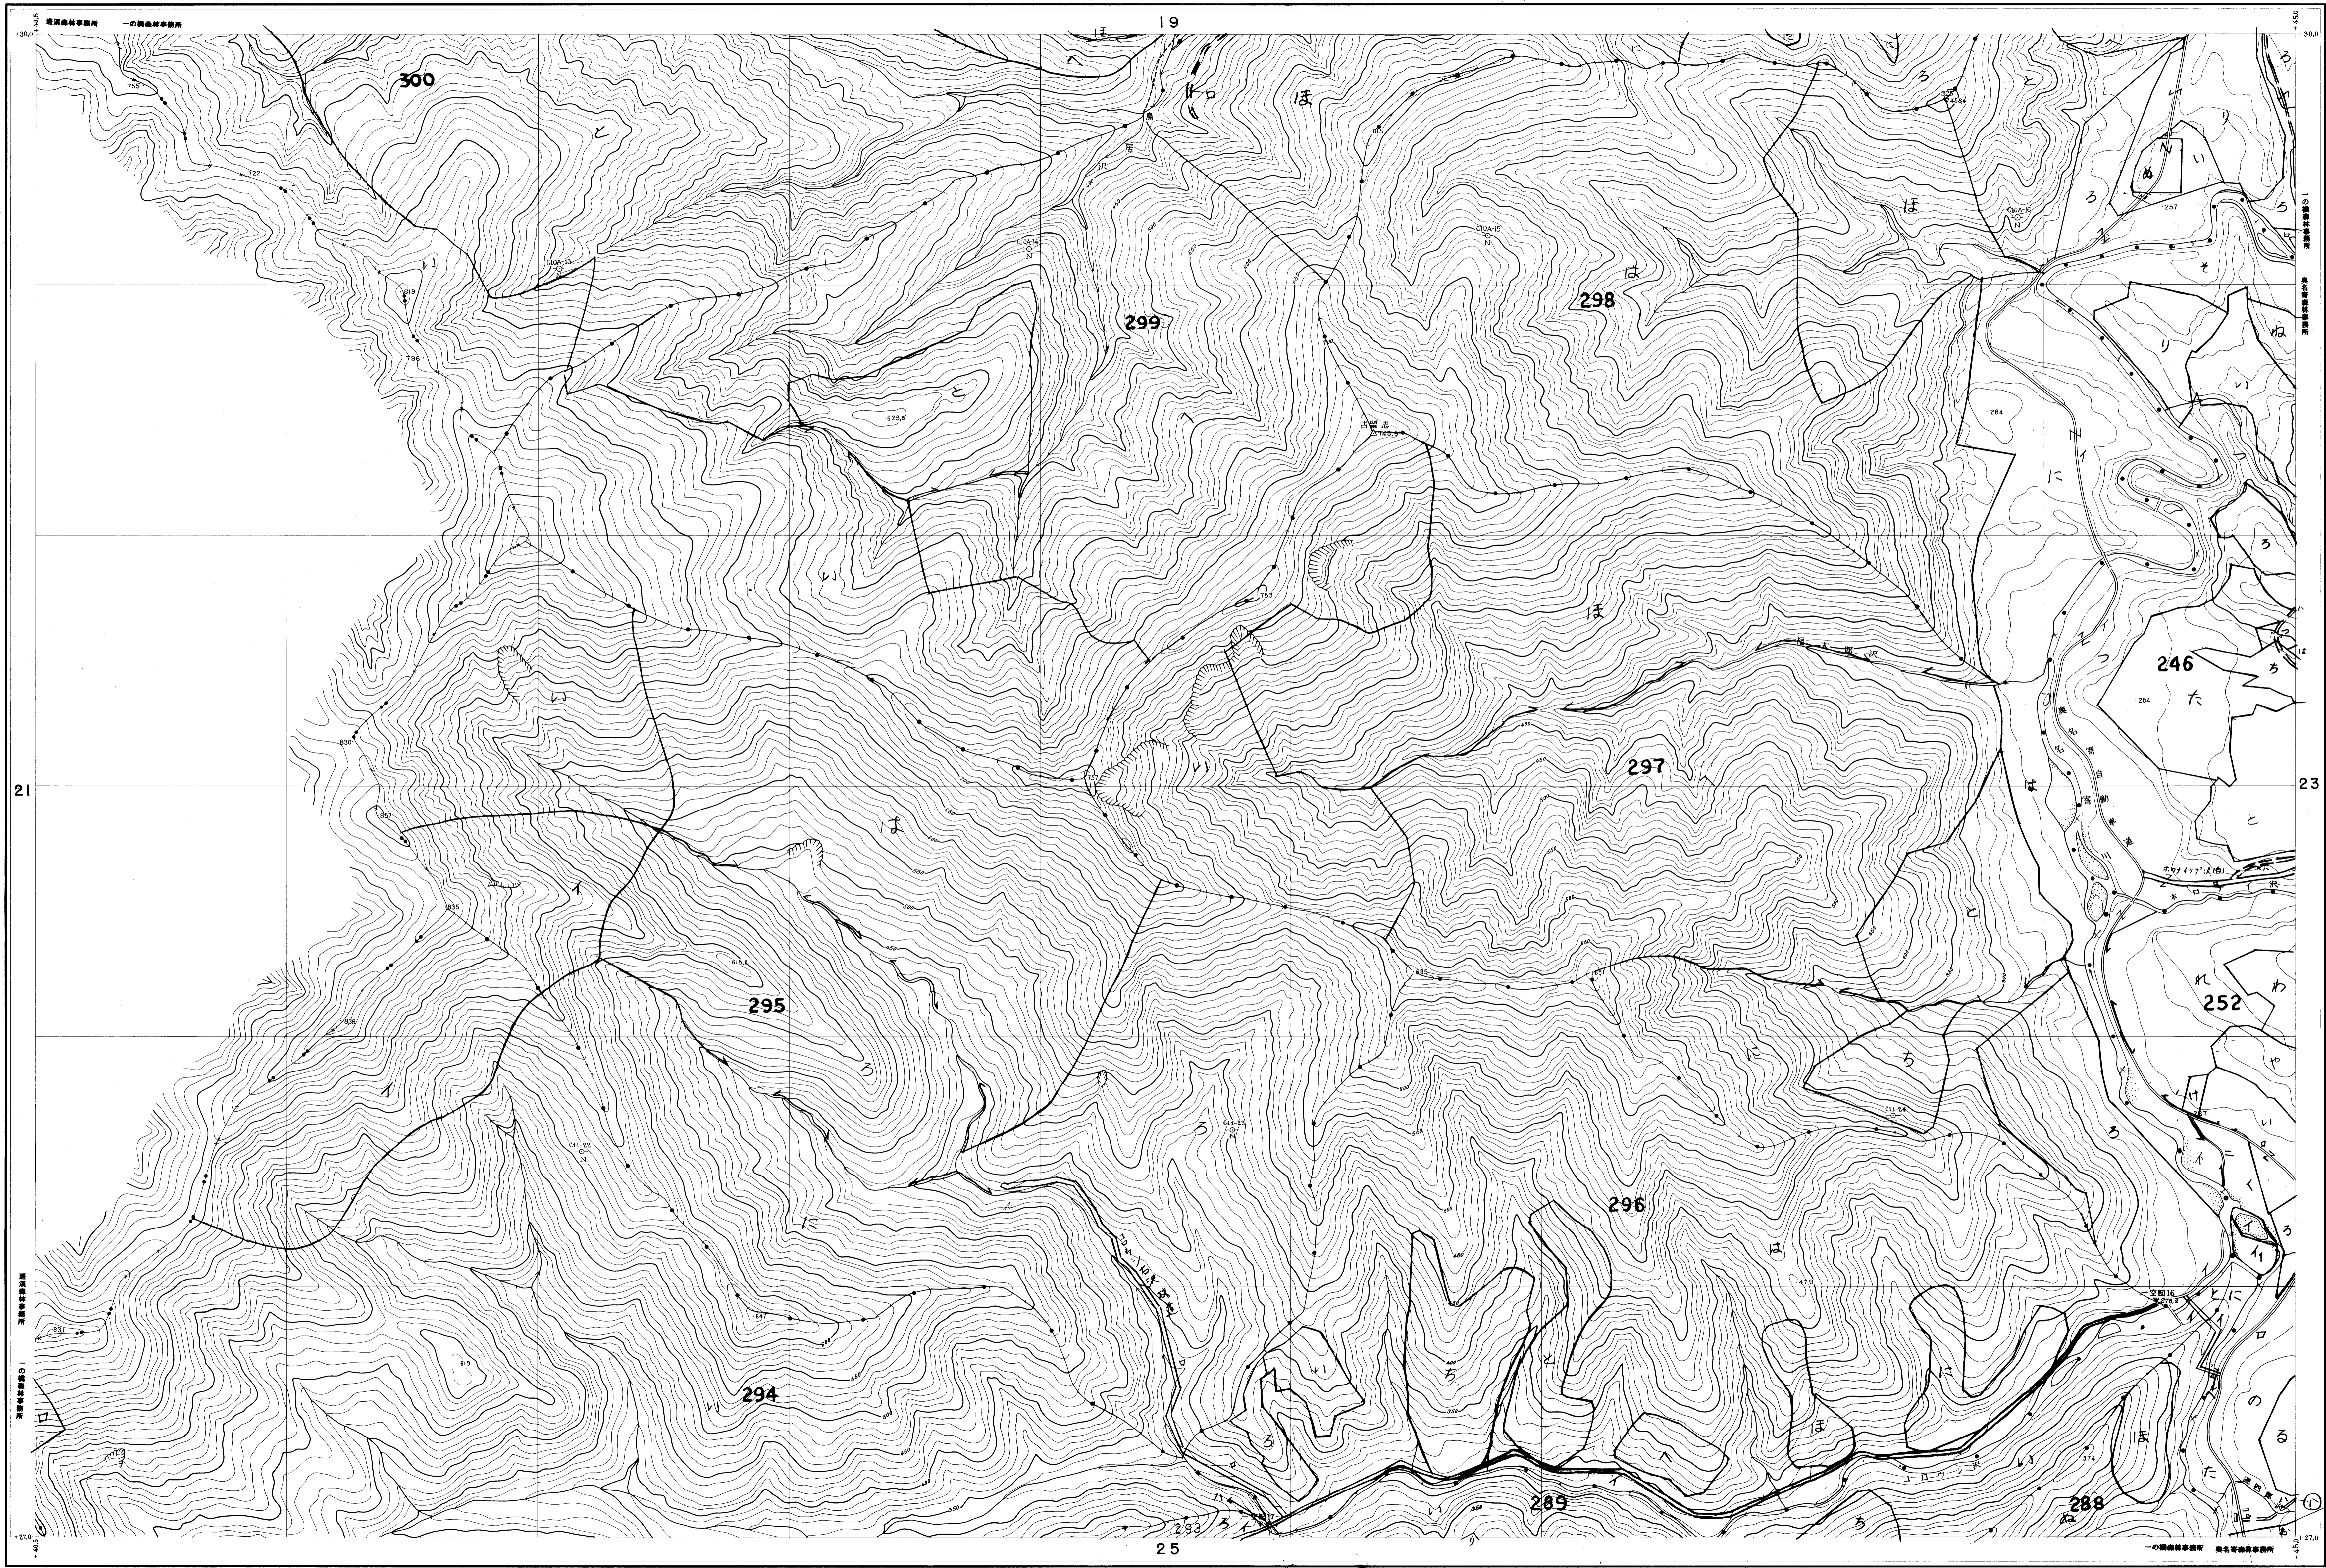

上川北部森林計画区
上川北部森林管理署基本図

公共原点 第12系

北海道森林管理局

昭和 年度第 次編成基本図

昭和 41 年 測量
1. (1) 昭和 40 年 10 月 撮影 空中写真 (山-408 C 10A 12-17)
(2) 昭和 40 年 10 月 撮影 空中写真 (山-408 C 11 21-25)
2. 図化法 ケルシュプロッター