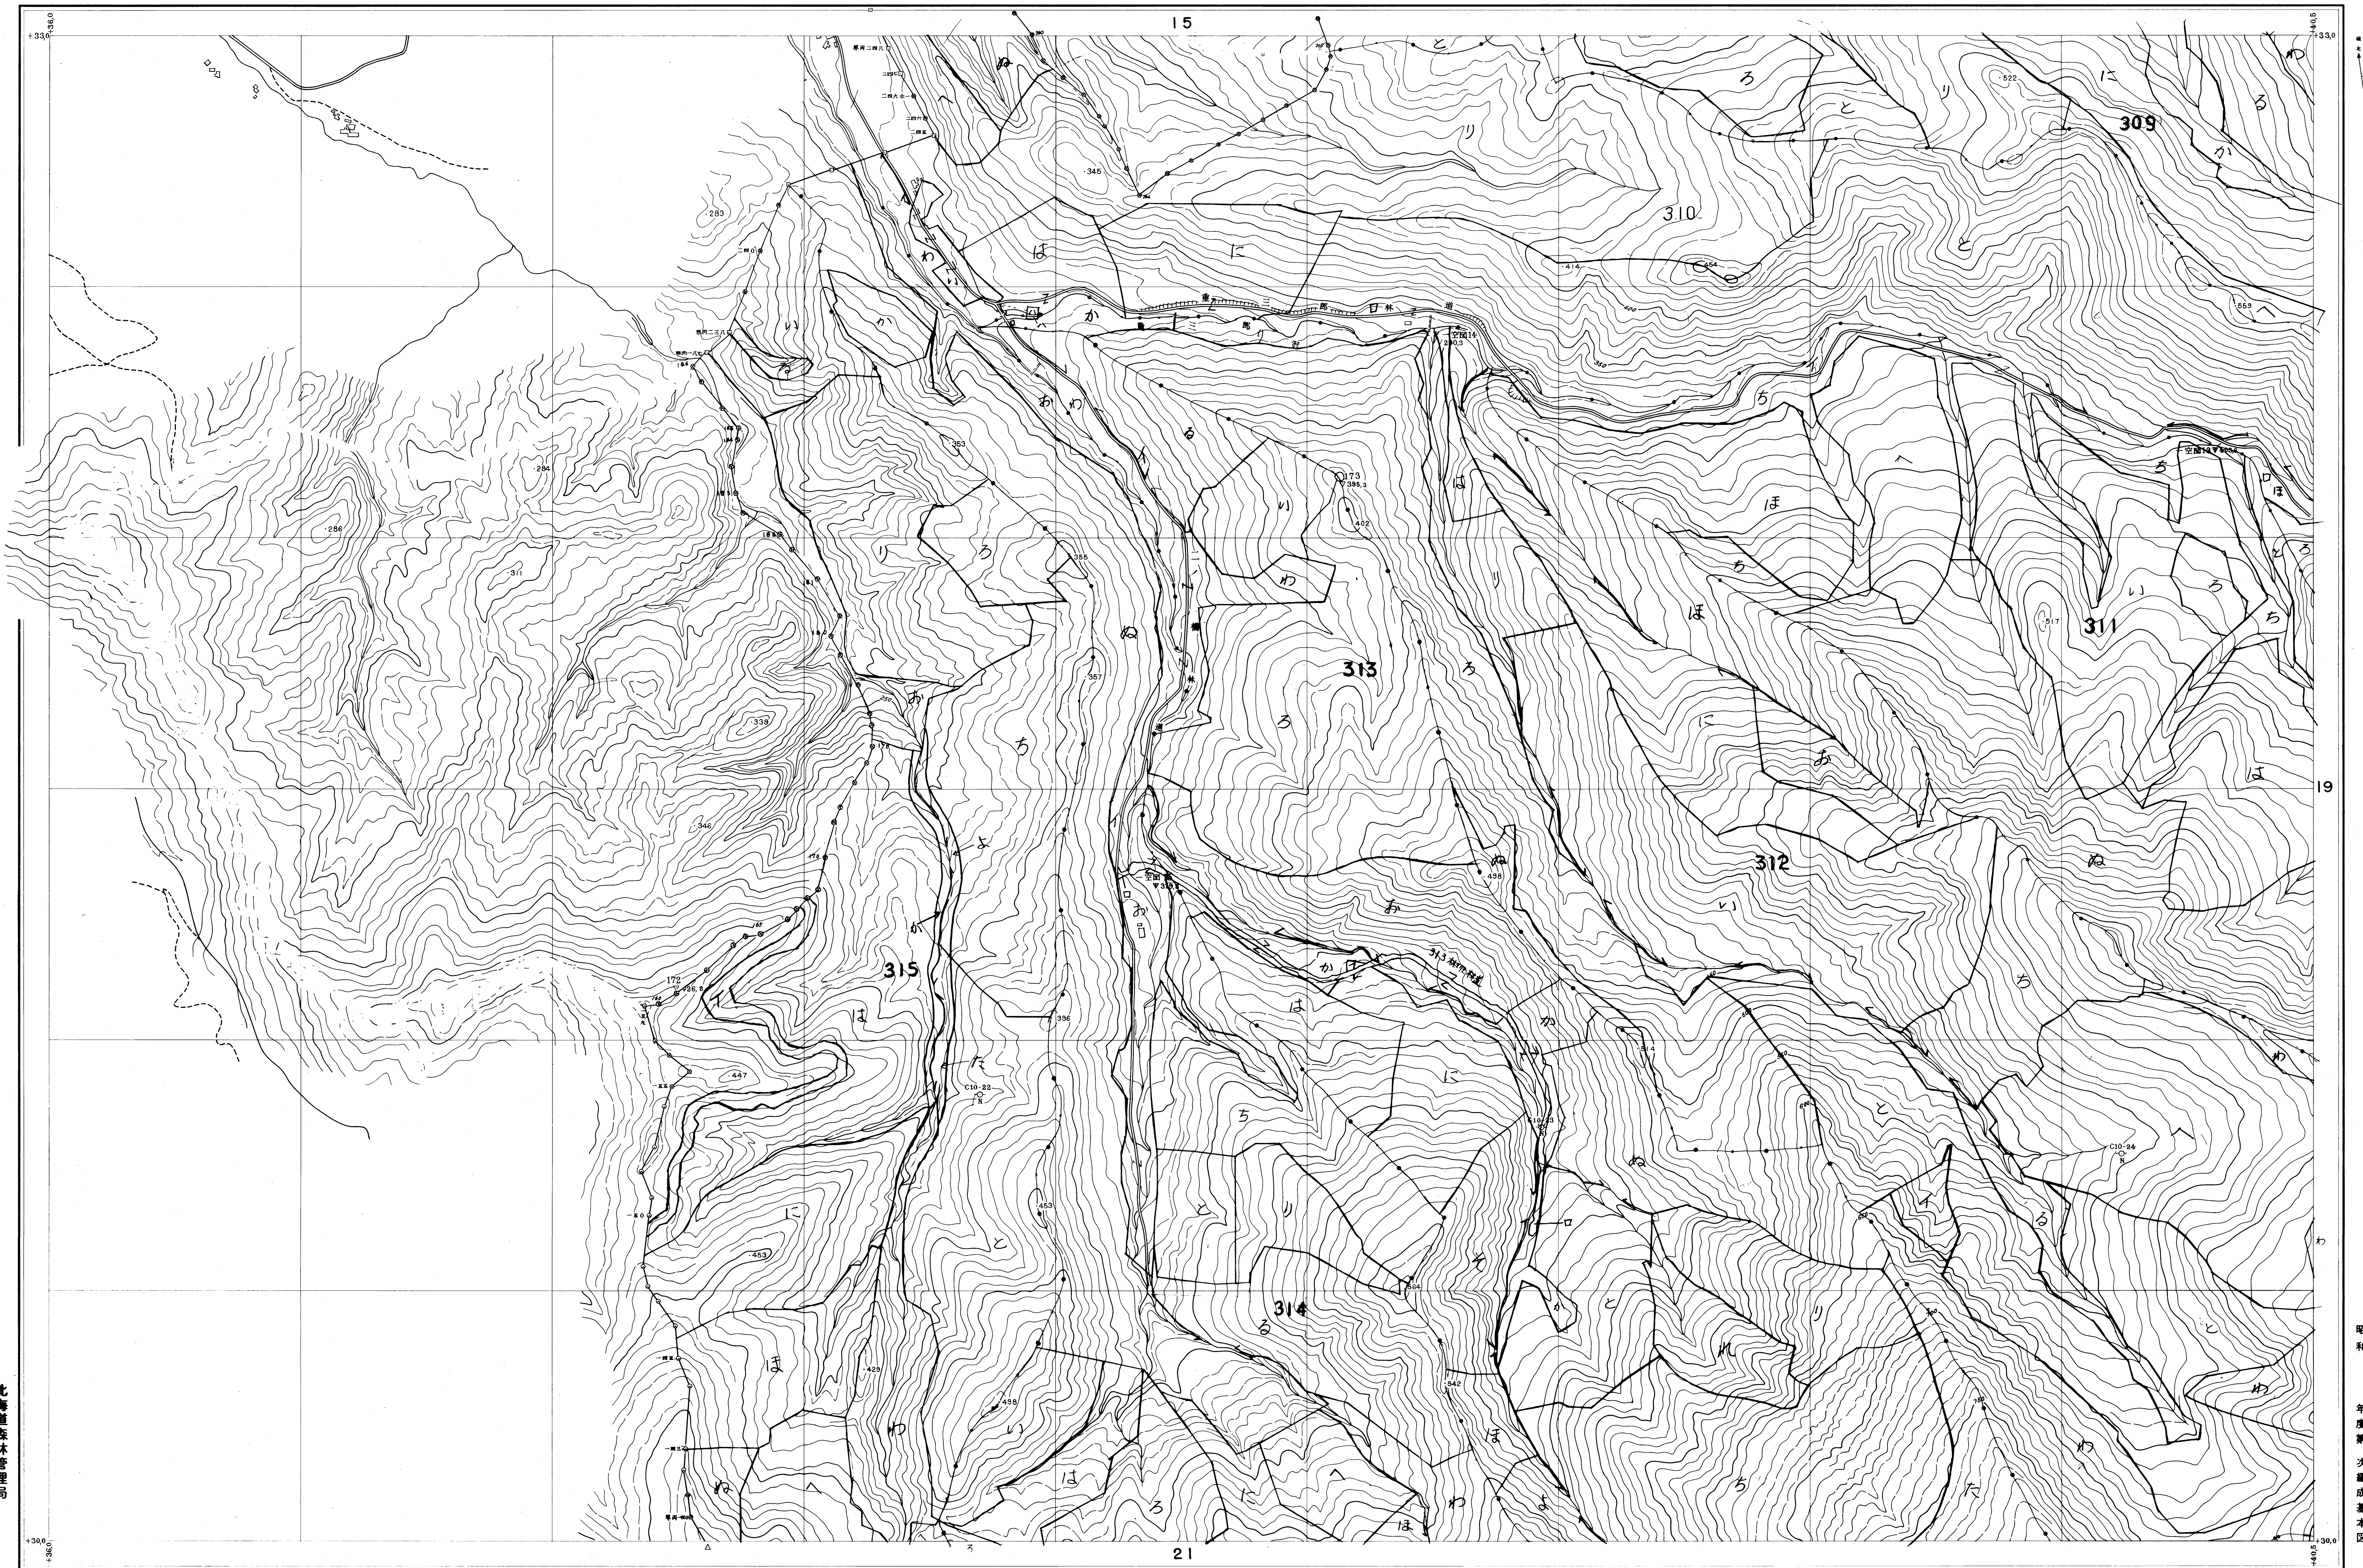

上川北部森林計画区
上川北部森林管理署基本図

公共原点 第12系

北海道森林管理局

昭和 年度第 次編成基本図

- 1. (1) 昭和40年10月撮影空中写真(山-408 C10 20-25)
- (2) 昭和40年 月撮影空中写真(山-408 C)
- 2. 図化法 ケルシュプロッター