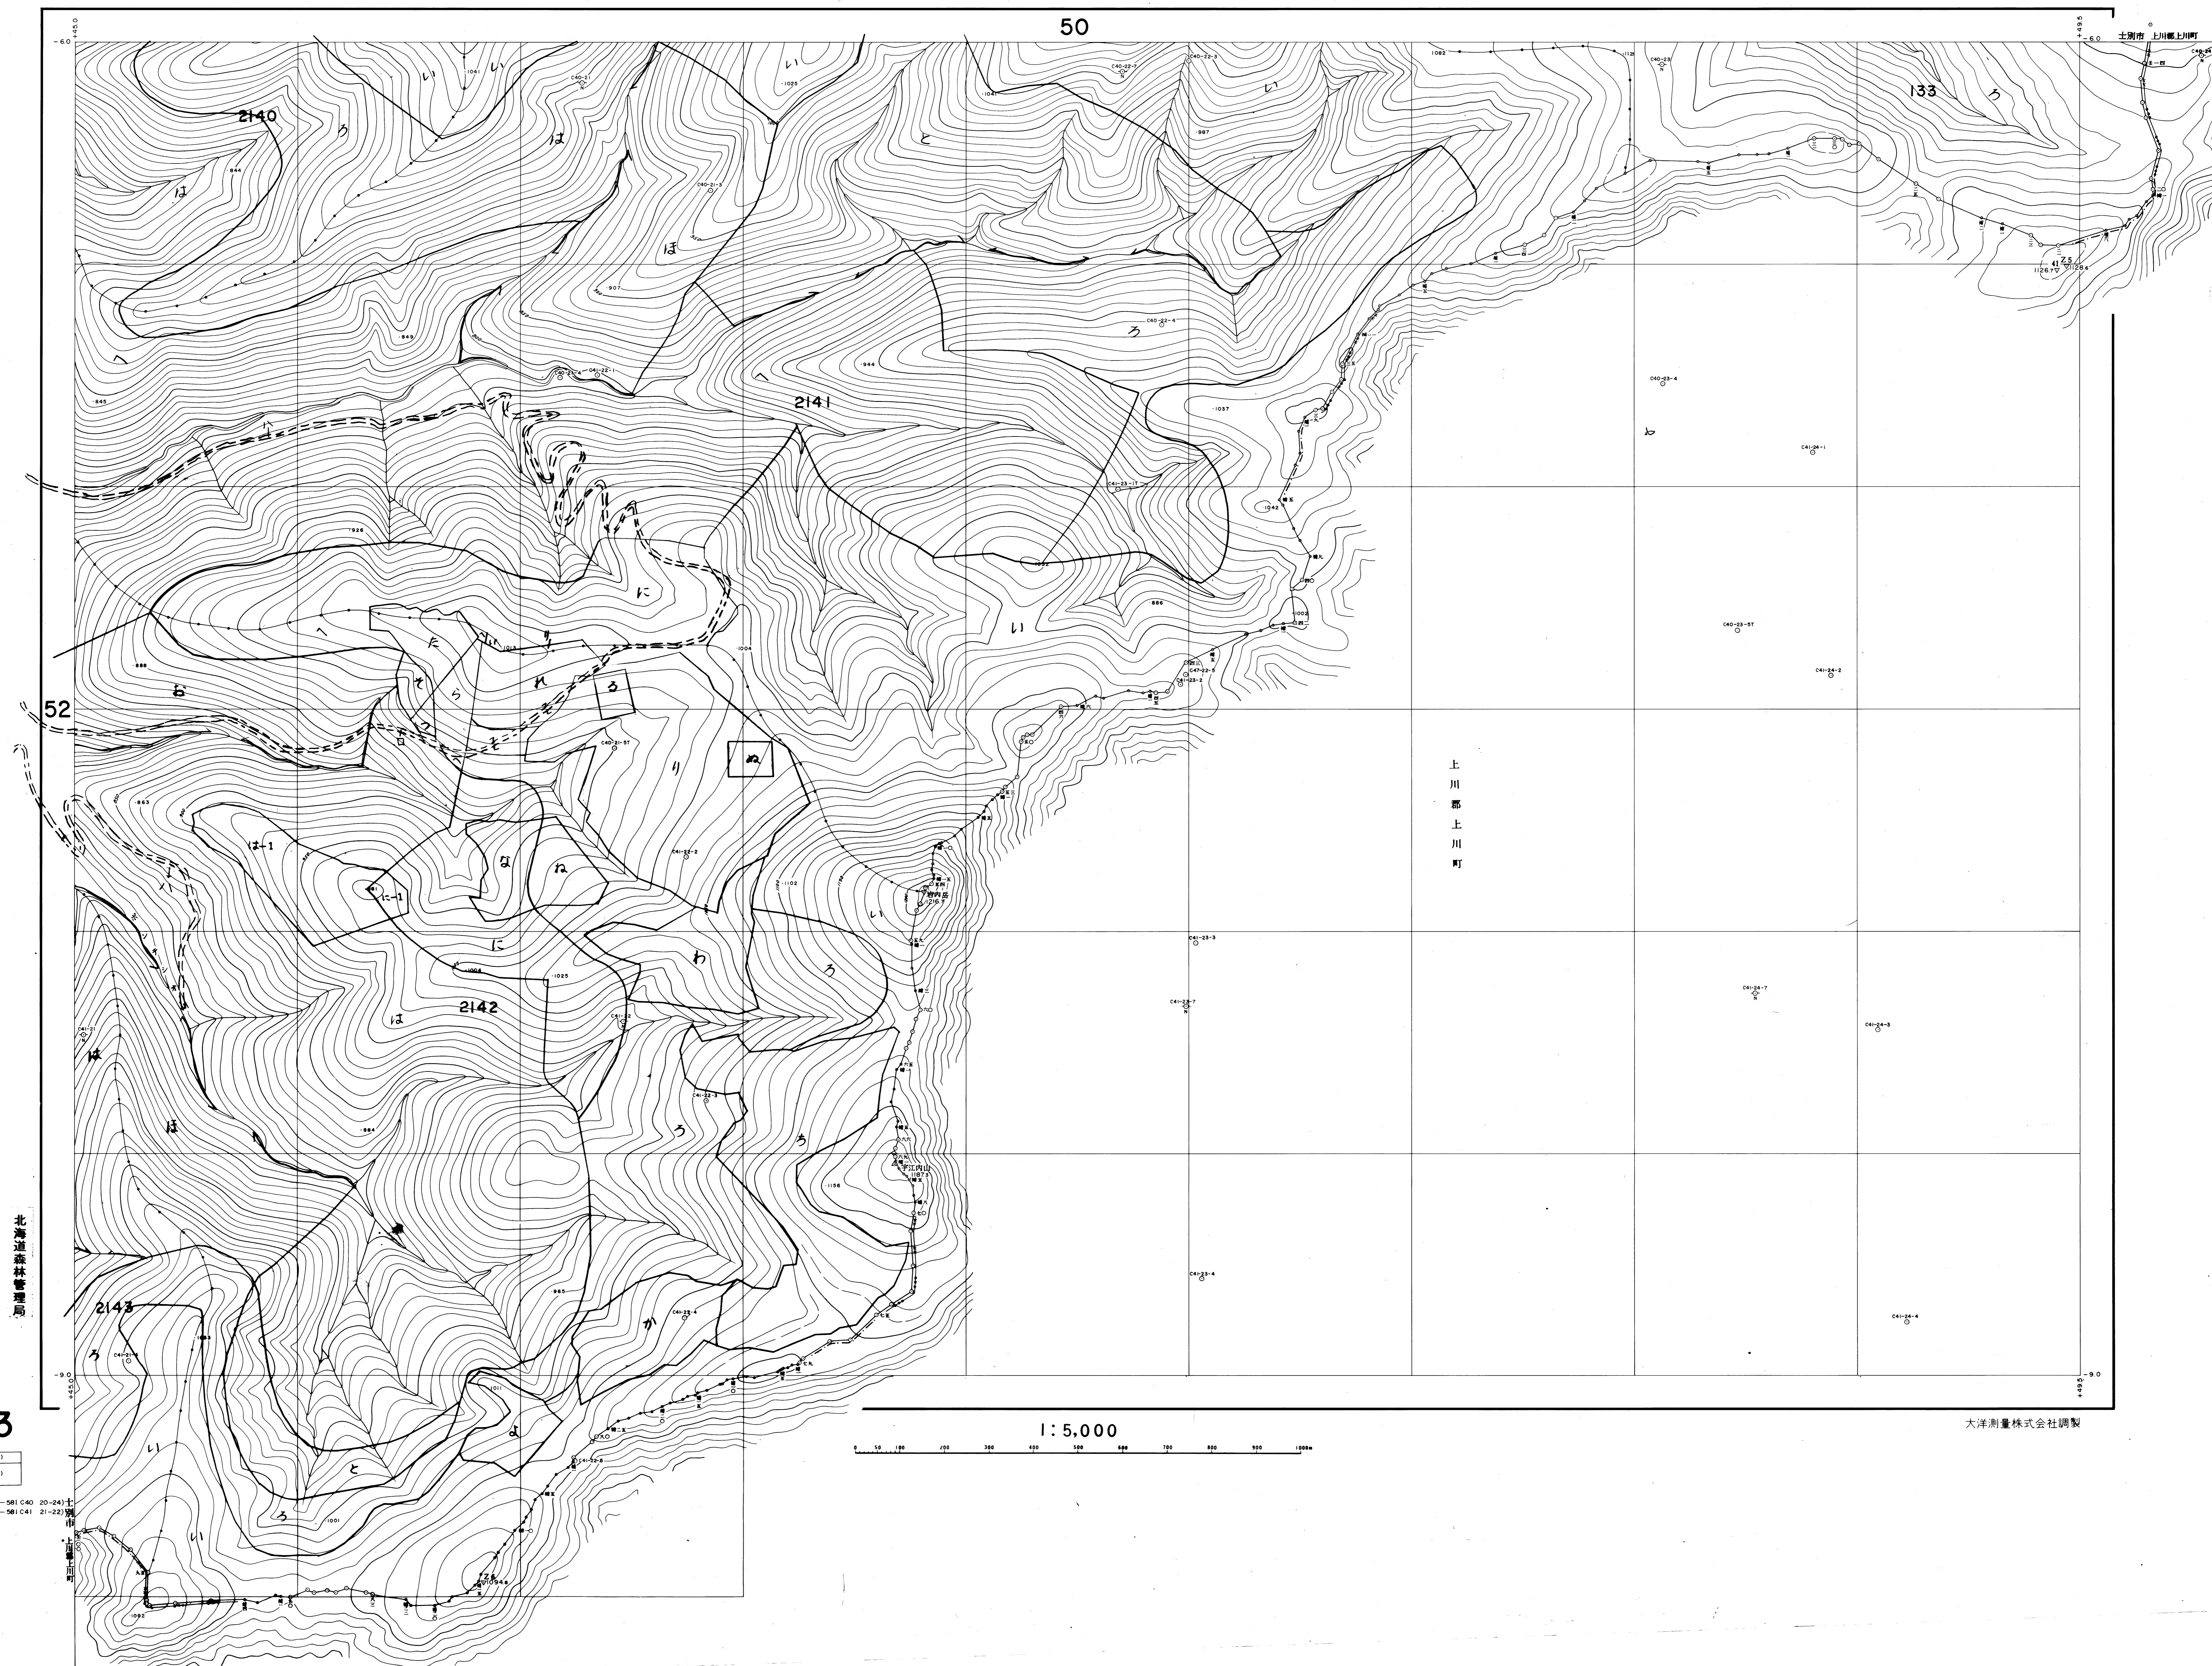

上川北部森林計画区
上川北部森林管理署基本図 53 (全53)

第四公共原点

朝53

朝53

- (1)
- (2)

(1) 昭和45年7月撮影空中写真(山-581 C40 20-24)
(2) 昭和45年7月撮影空中写真(山-581 C41 21-22)