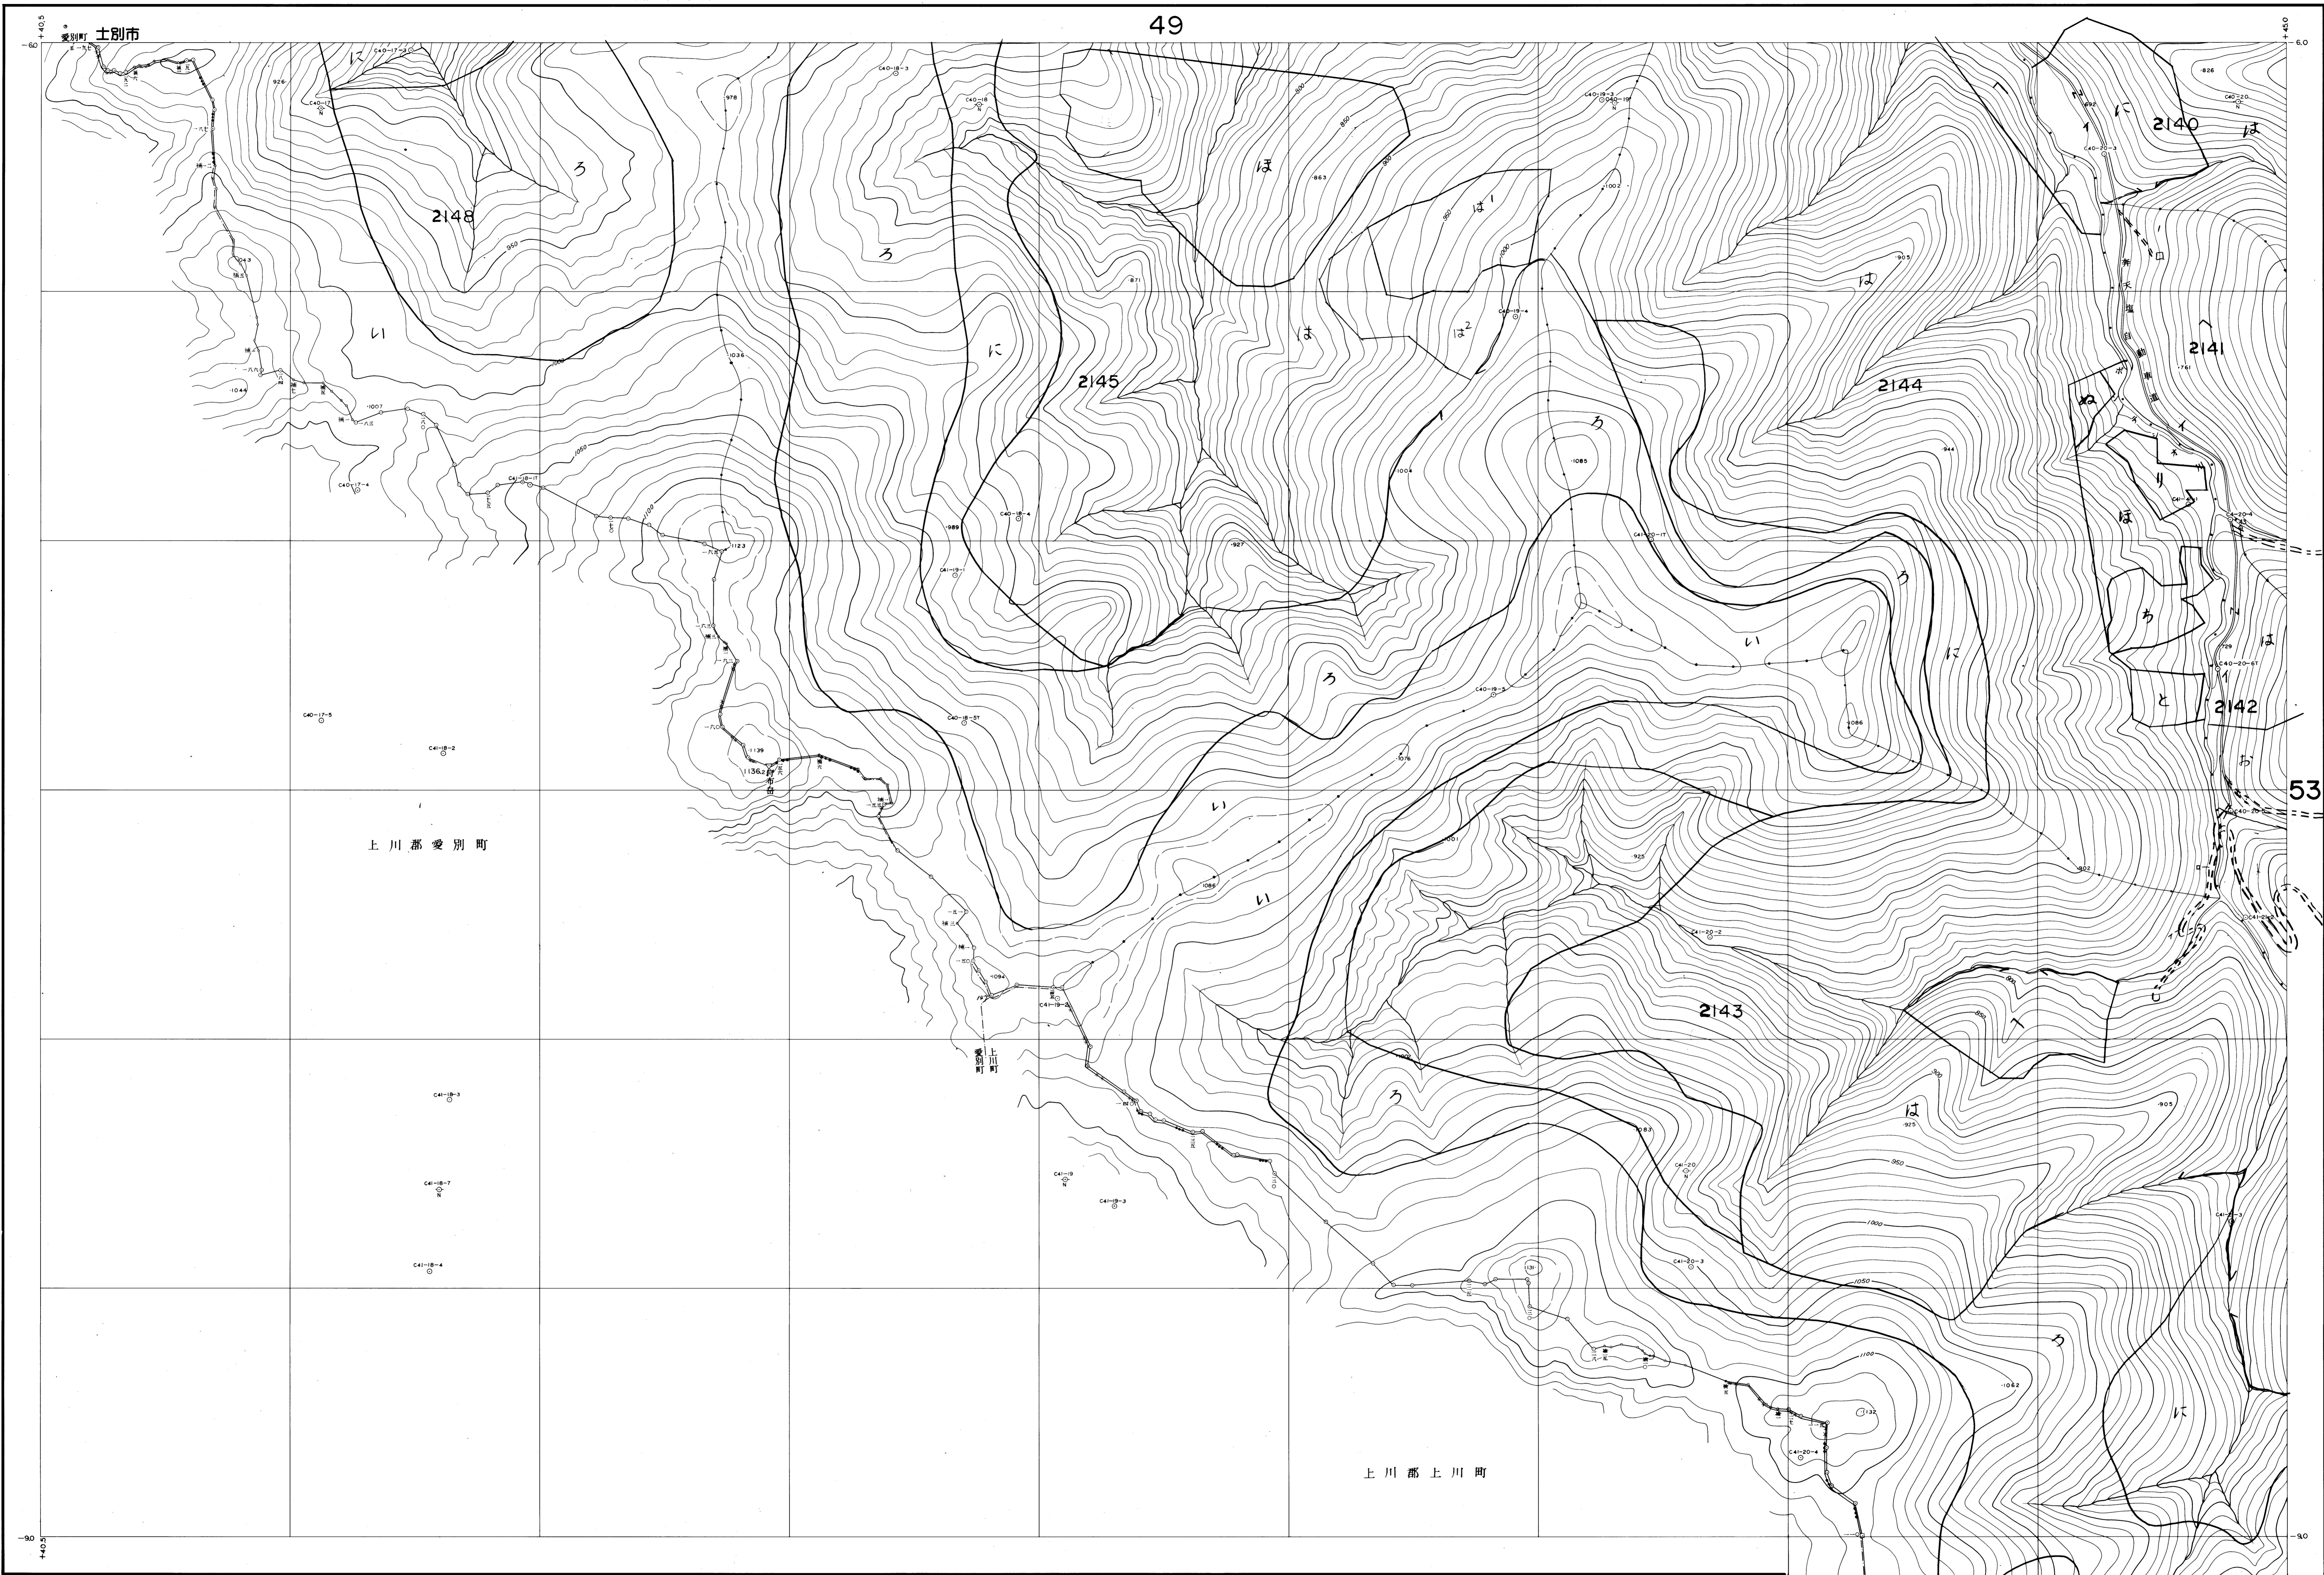

49

上川郡愛別町

上川郡上川町

北海道森林管理局

朝52

- (1) 昭和45年7月撮影空中写真(山-581C-40-16-20)
- (2) 昭和45年7月撮影空中写真(山-581C-40-17-20)

土別市  
上川町