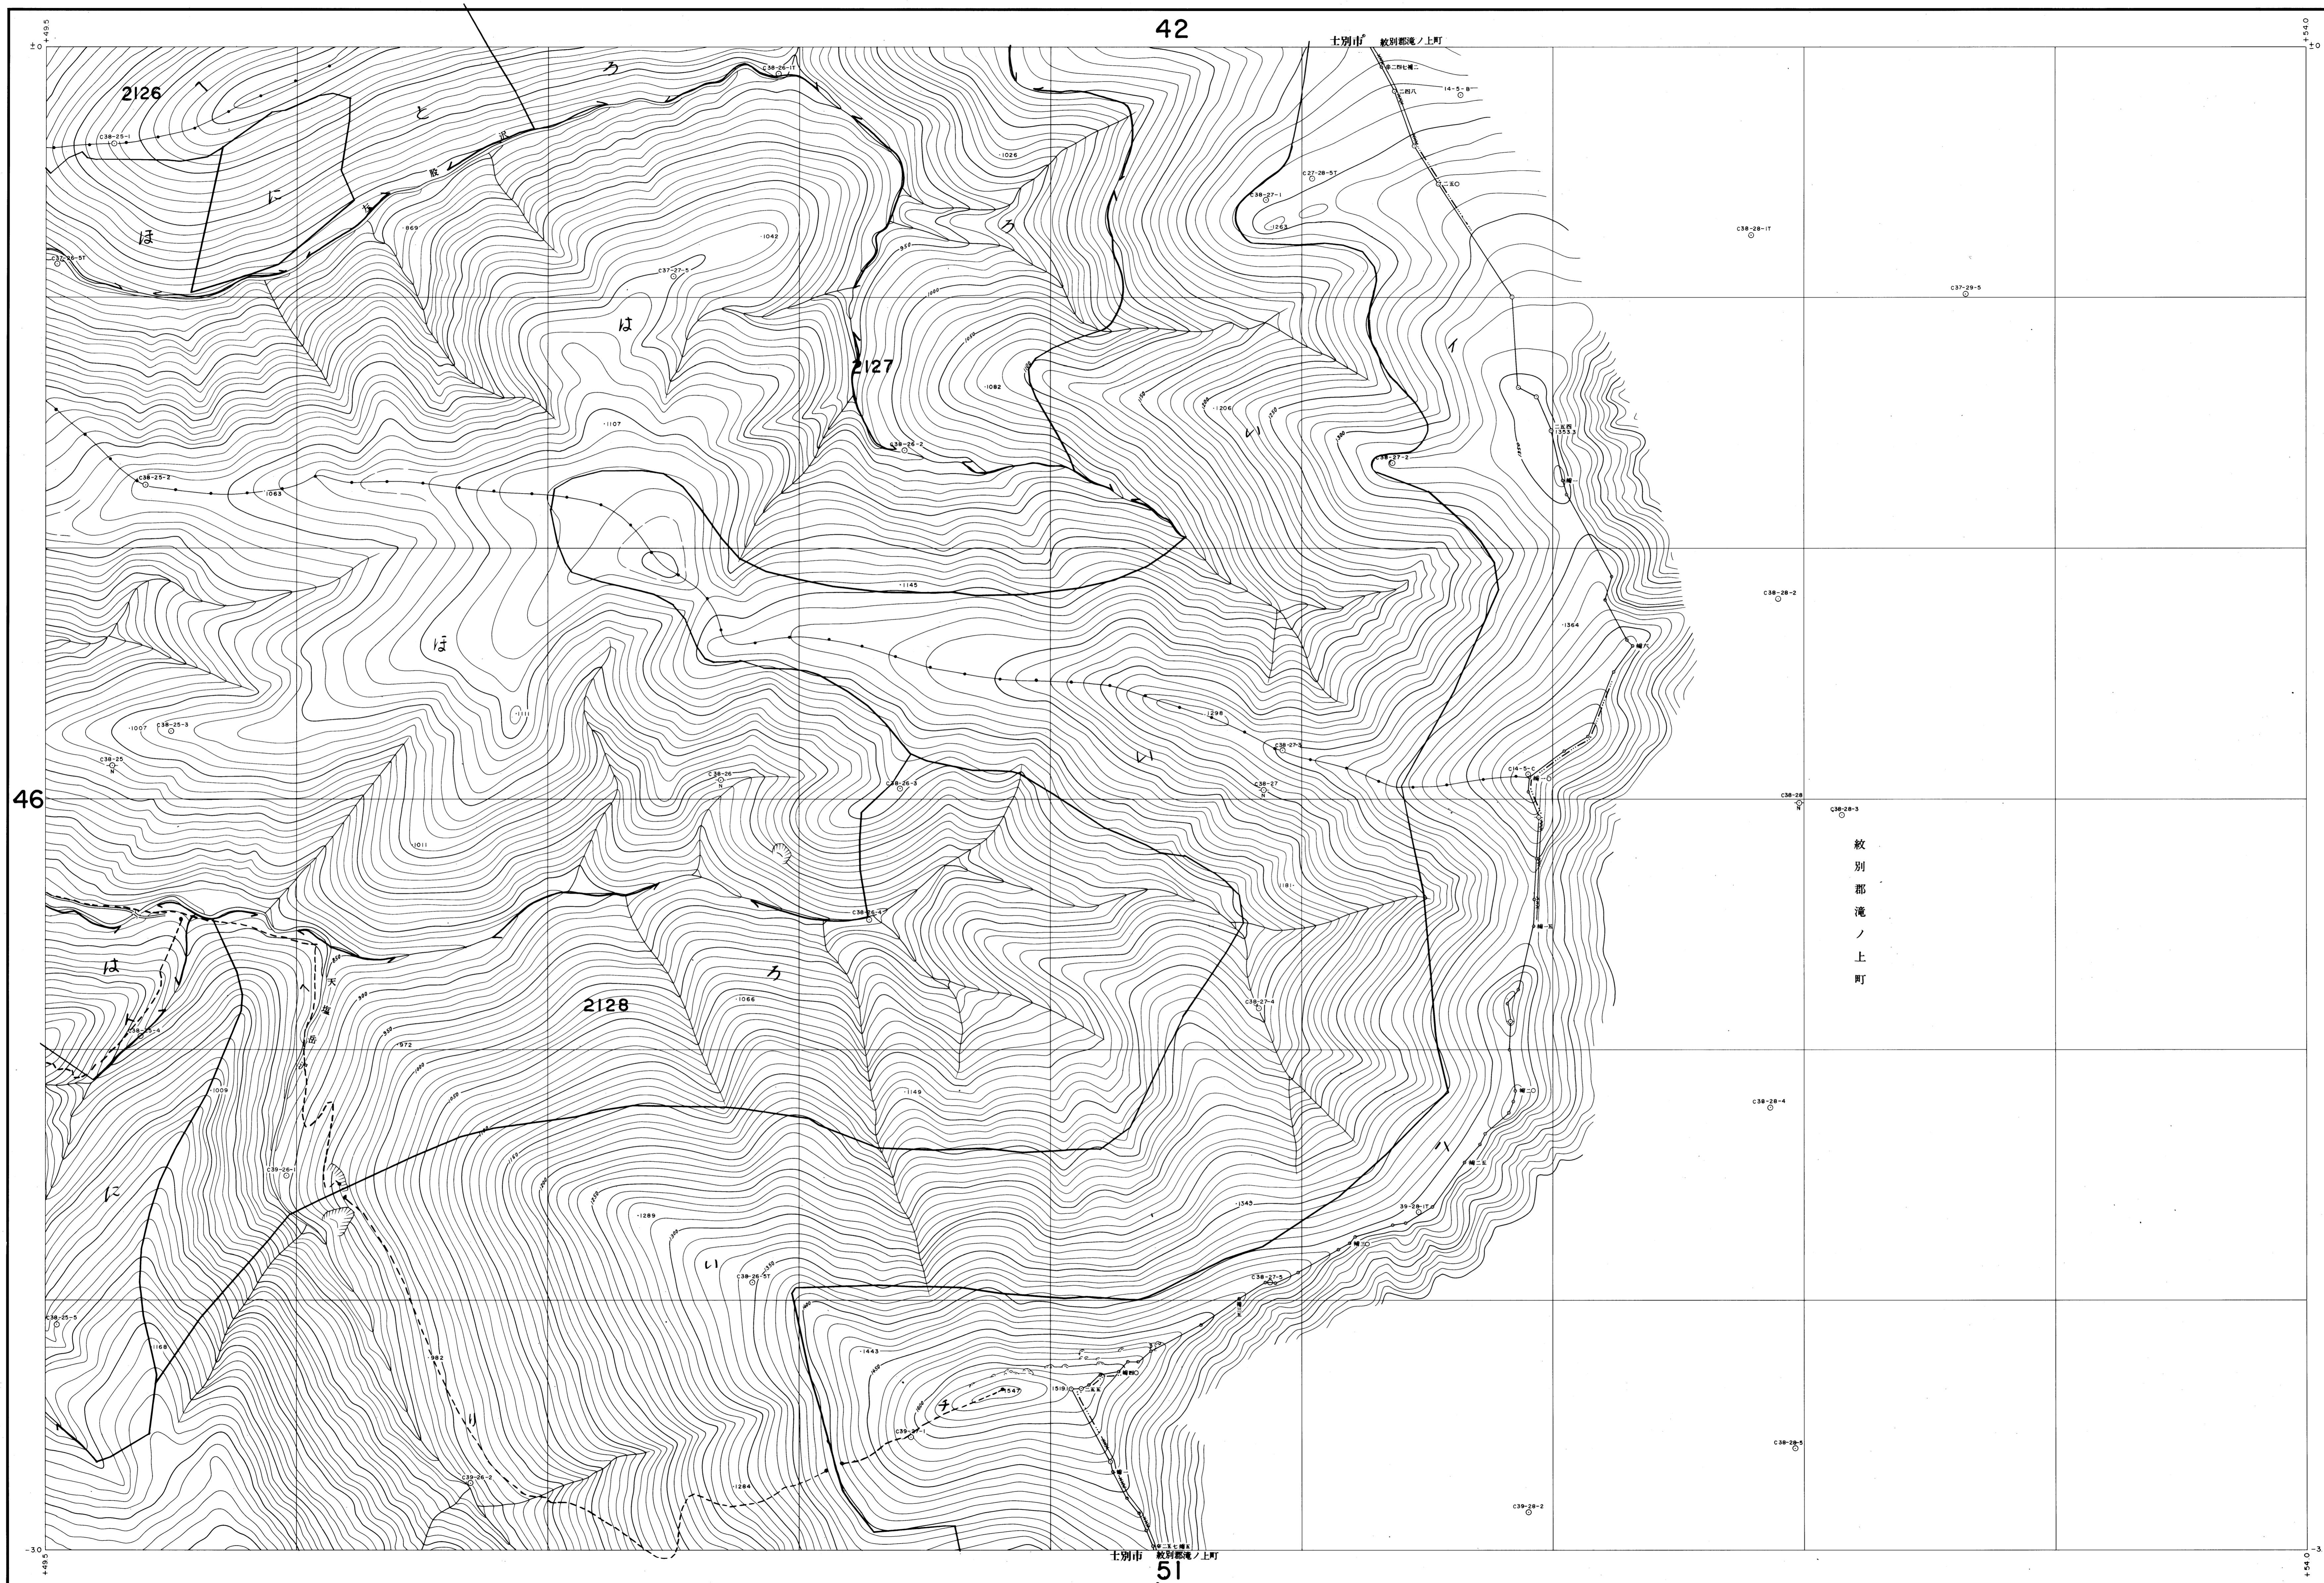

上川北部森林計画区
上川北部森林管理署 基本図 47 (全53)

第Ⅱ公共原点

朝47

42

上川市 紋別郡滝ノ上町

46

紋別郡滝ノ上町

上川市 紋別郡滝ノ上町

51

1:5,000

大洋測量株式会社調製

北海道森林管理署

- (1) 昭和45年7月撮影空中写真(山-581C37 26-29)
- (2) 昭和45年7月撮影空中写真(山-581C38 25-28)

朝47