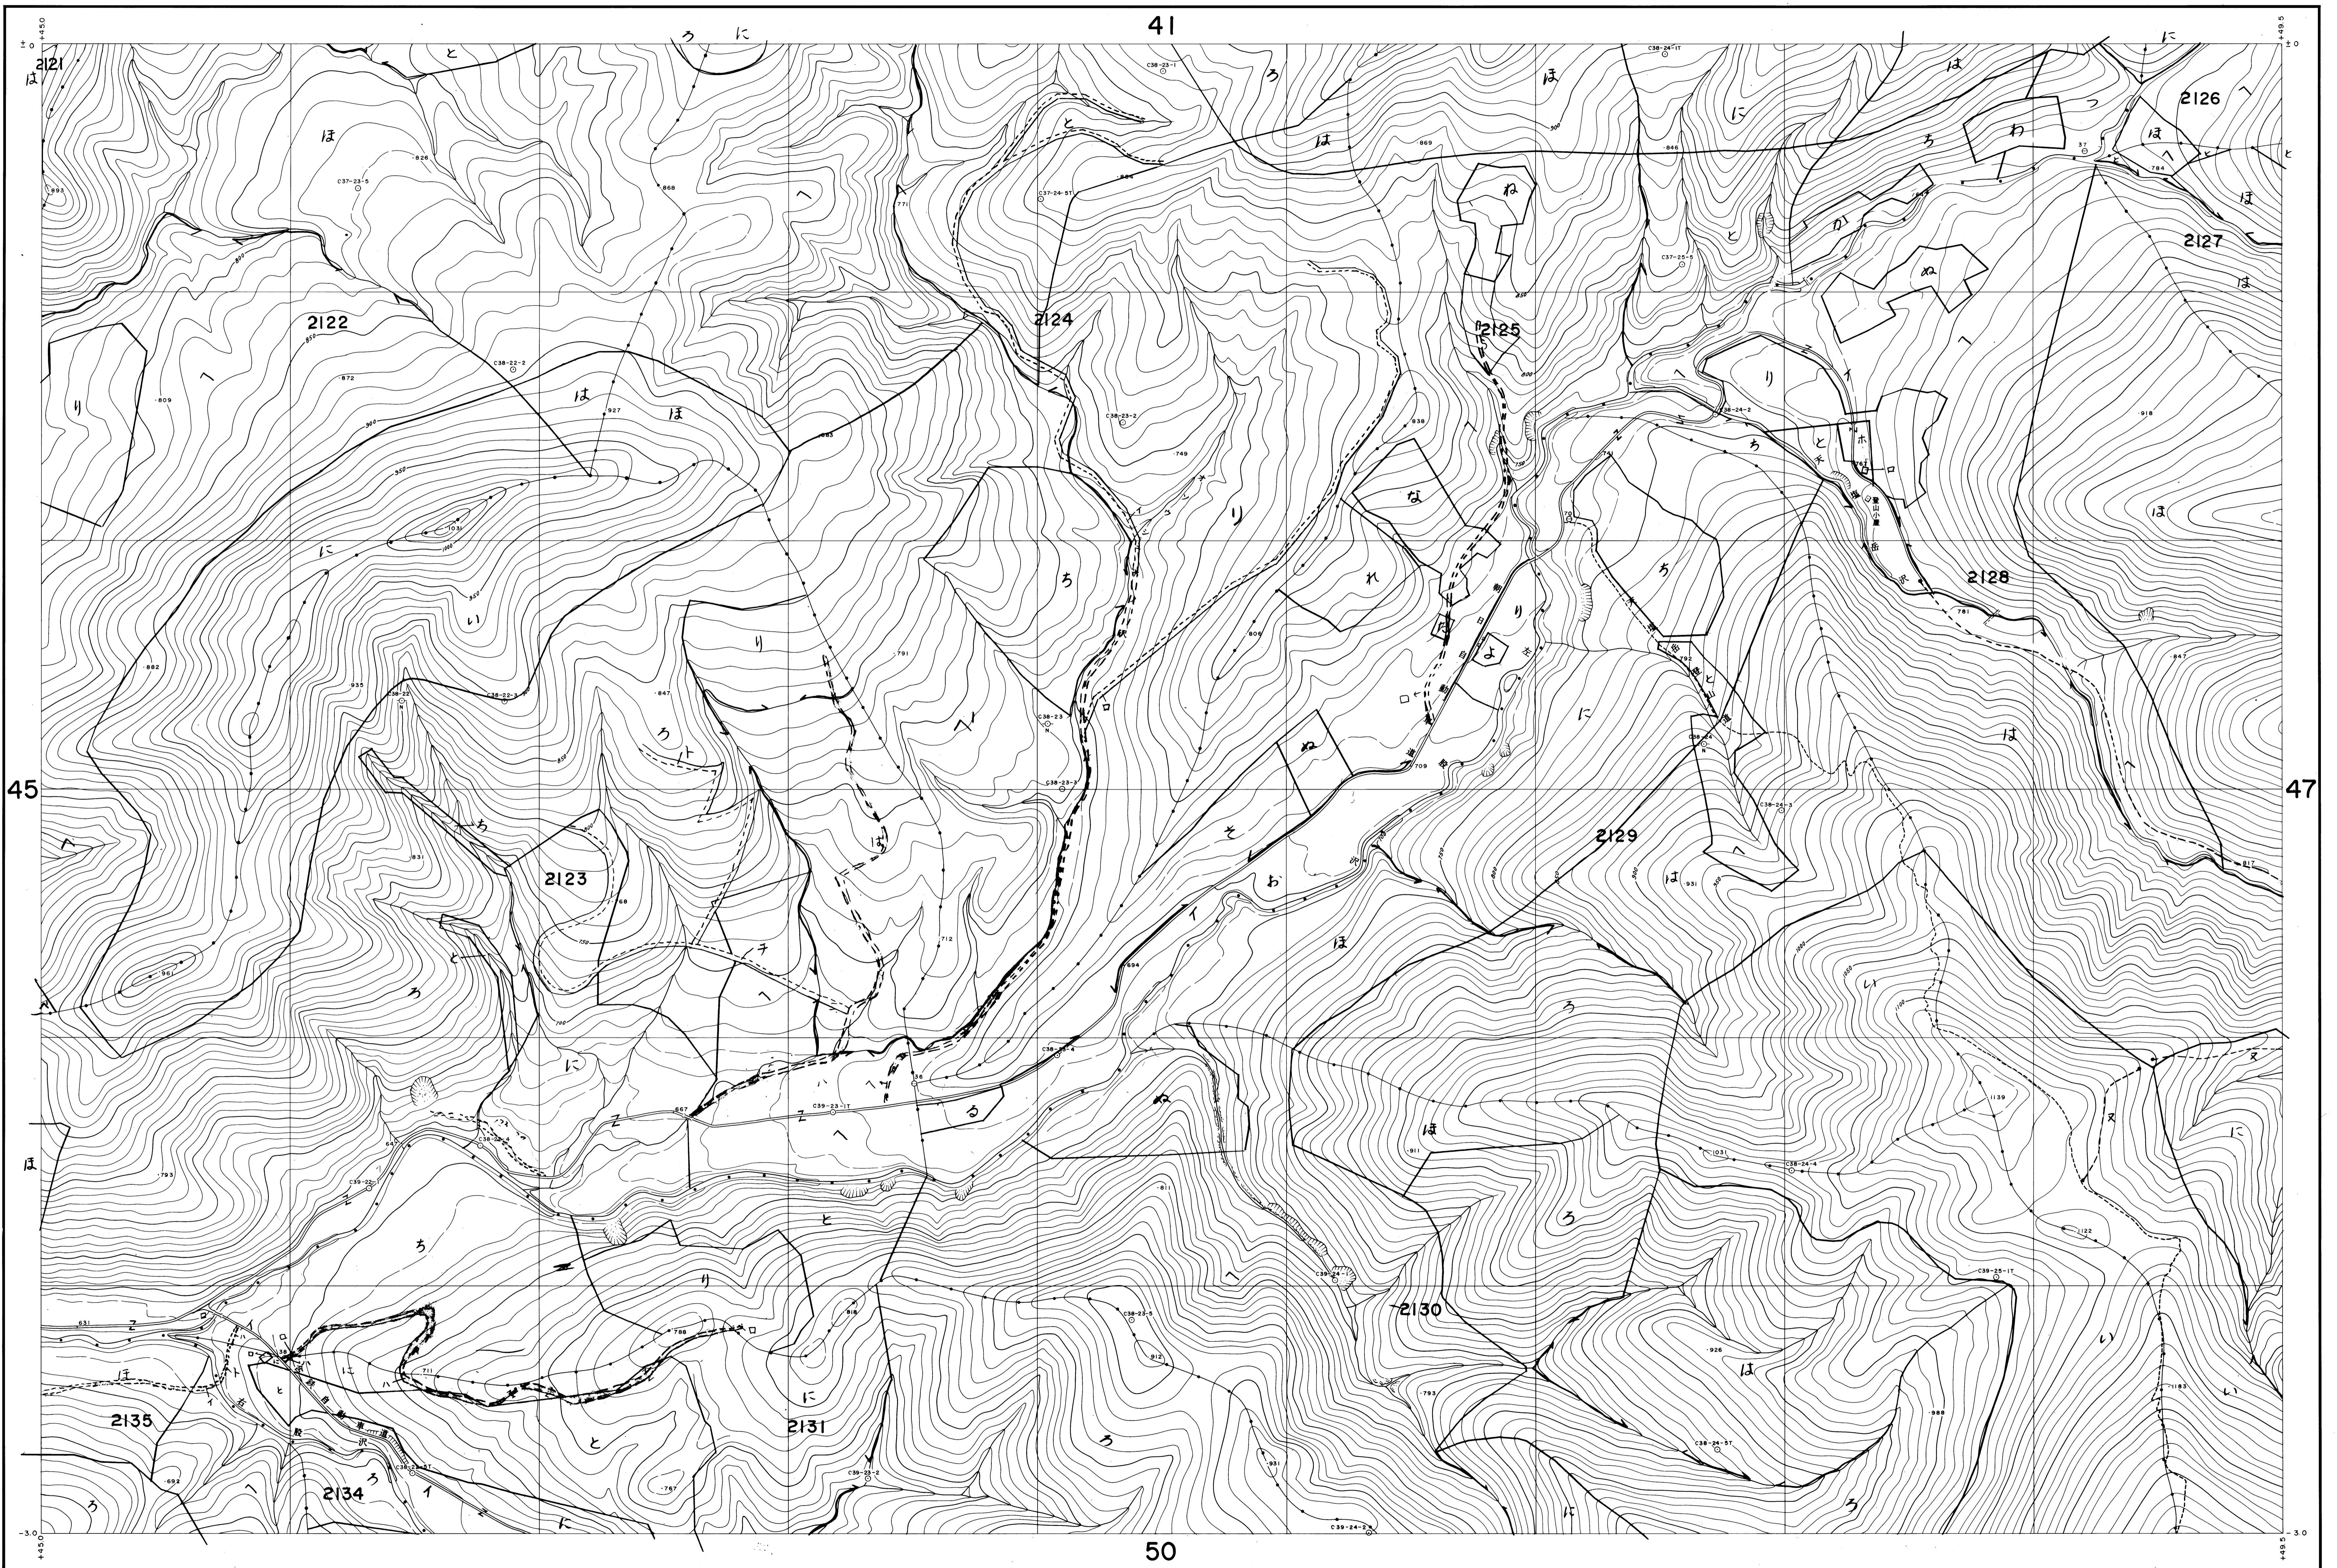

上川北部森林計画区
上川北部森林管理署 基本図 46 (全53)

第Ⅶ公共原点

朝46

北海道森林管理局

朝46

- (1) 昭和45年7月撮影空中写真(山-581C38 21-25)
- (2) 昭和45年7月撮影空中写真(山-581C39 22-25)

1:5,000

大洋測量株式会社調製