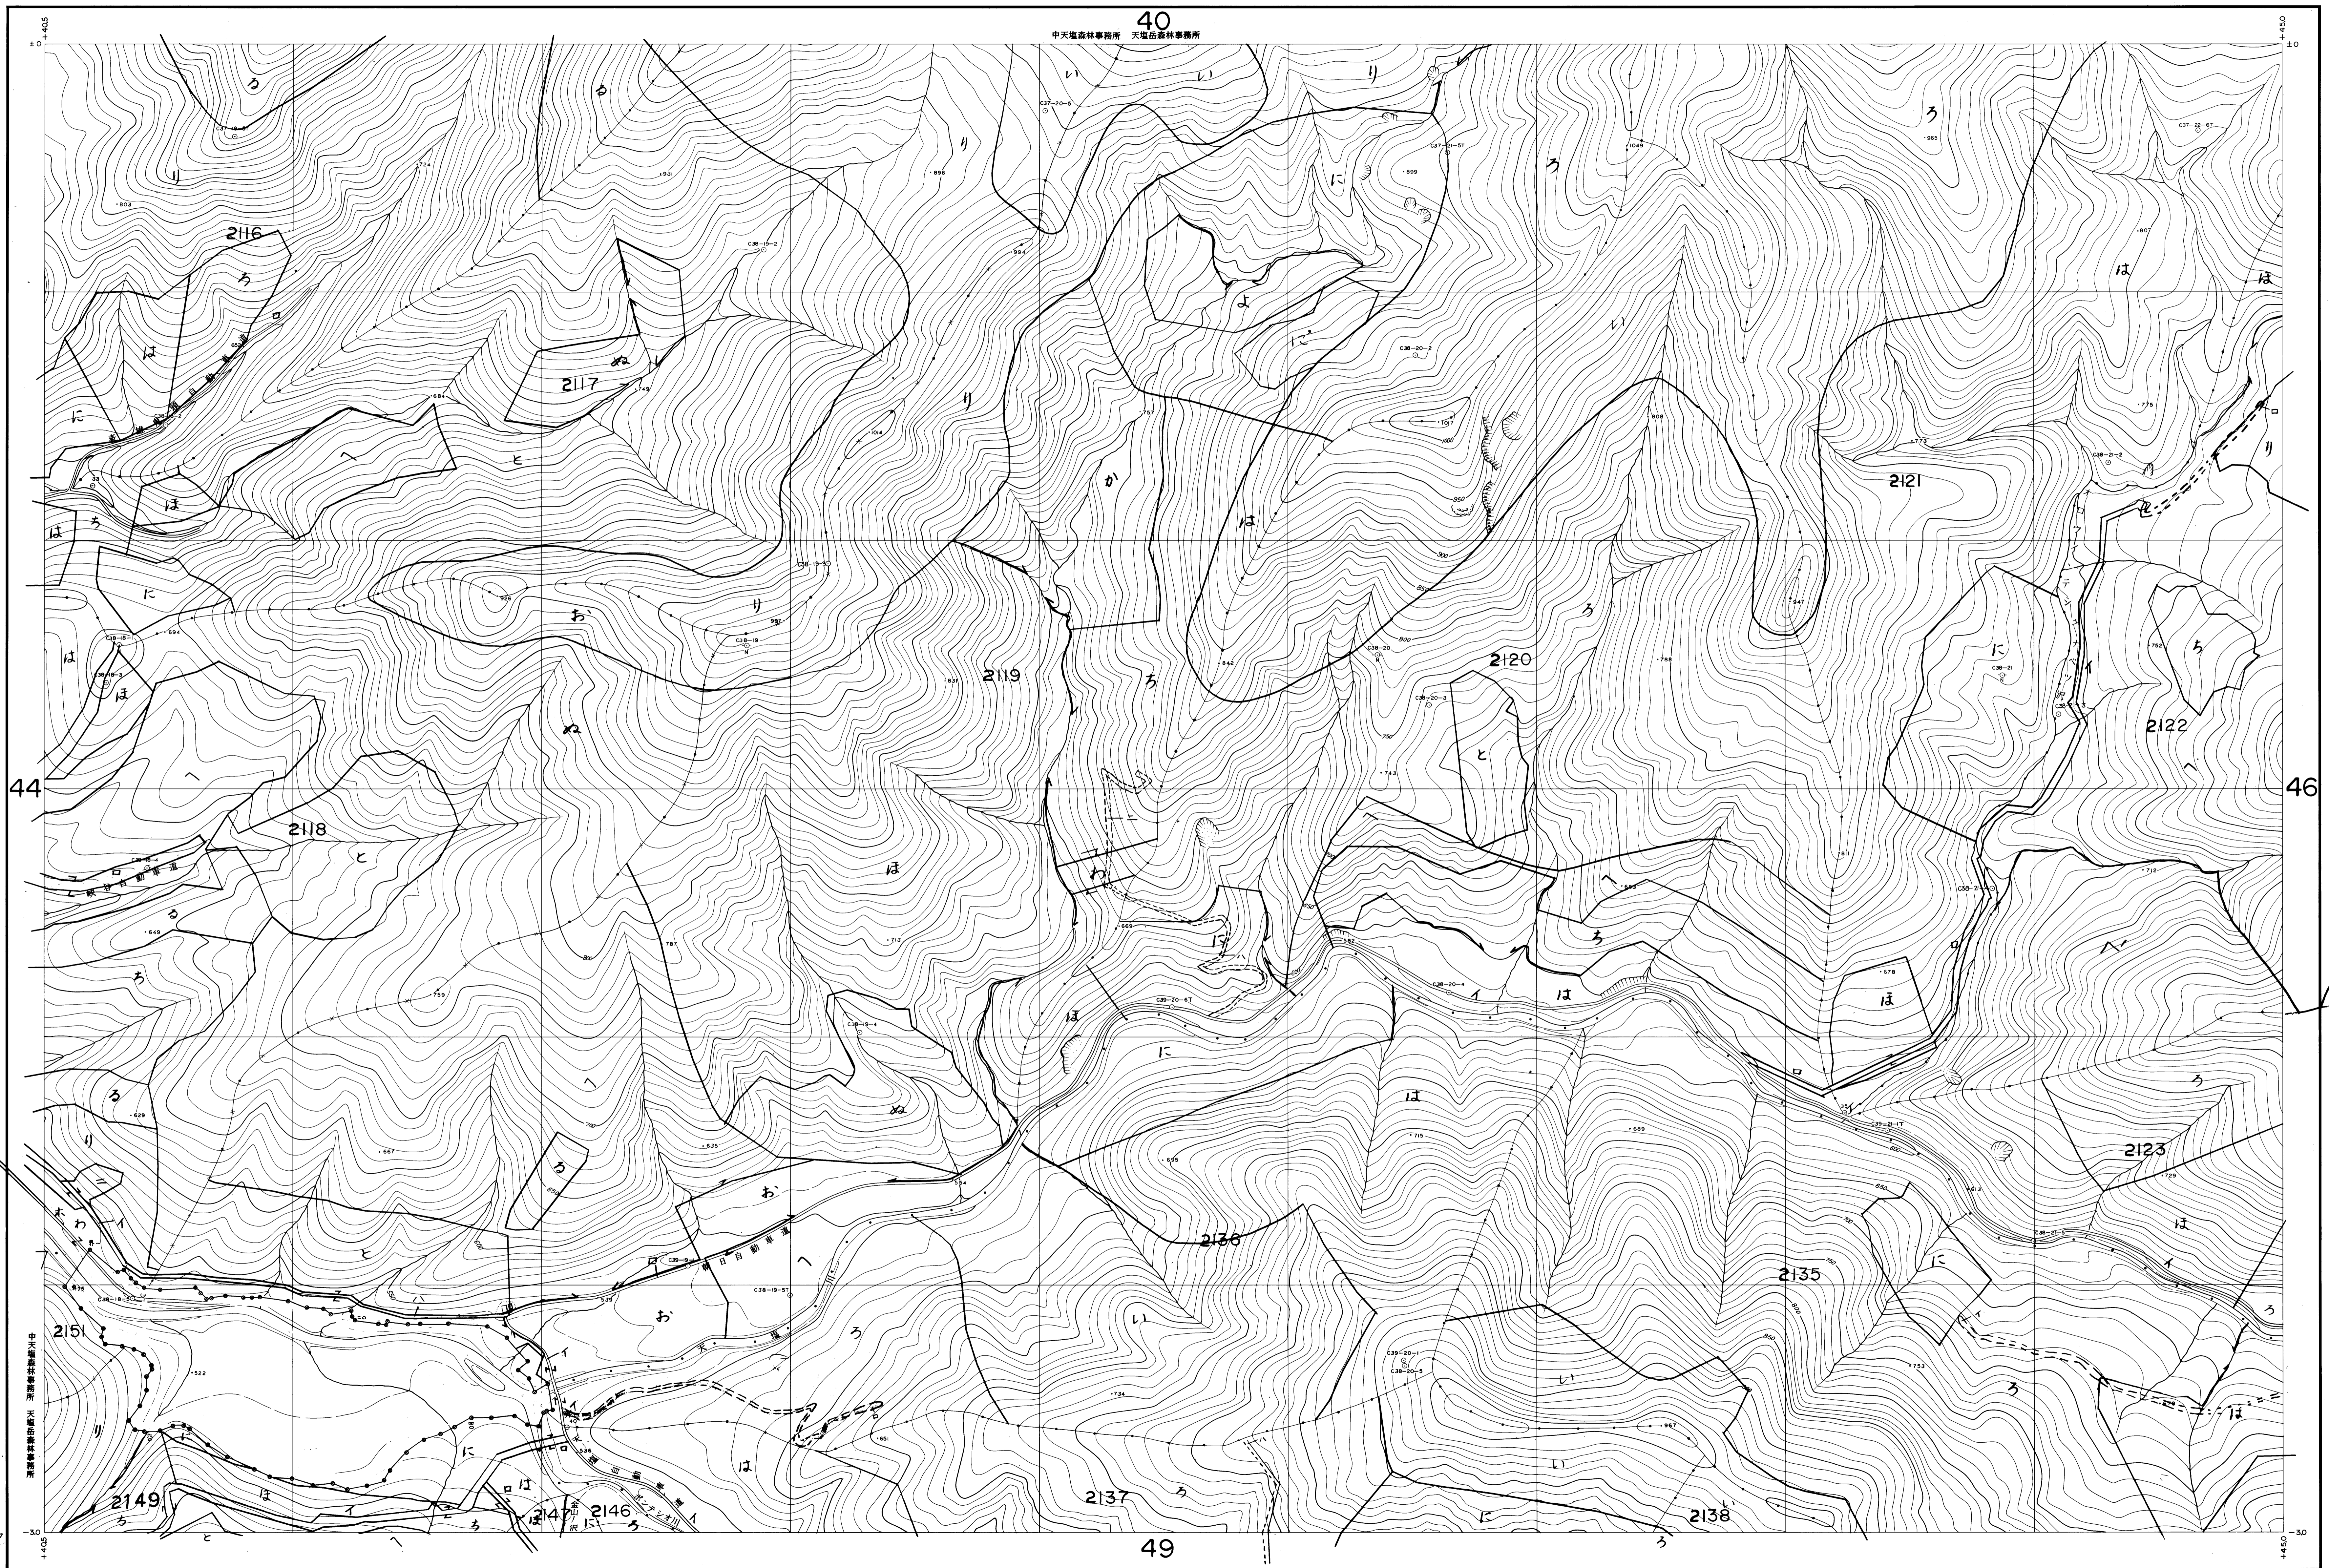

# 上川北部森林計画区 上川北部森林管理署 基本図 45 (全53)

第Ⅷ公共原点

朝45

北海道森林管理局

中天塩森林事務所 天塩岳森林事務所

朝45

- (1) 昭和45年 月 撮影空中写真(山-581C-39-4-2)
- (2) 昭和45年 月 撮影空中写真(山-581C-39-4-2)

1:5,000