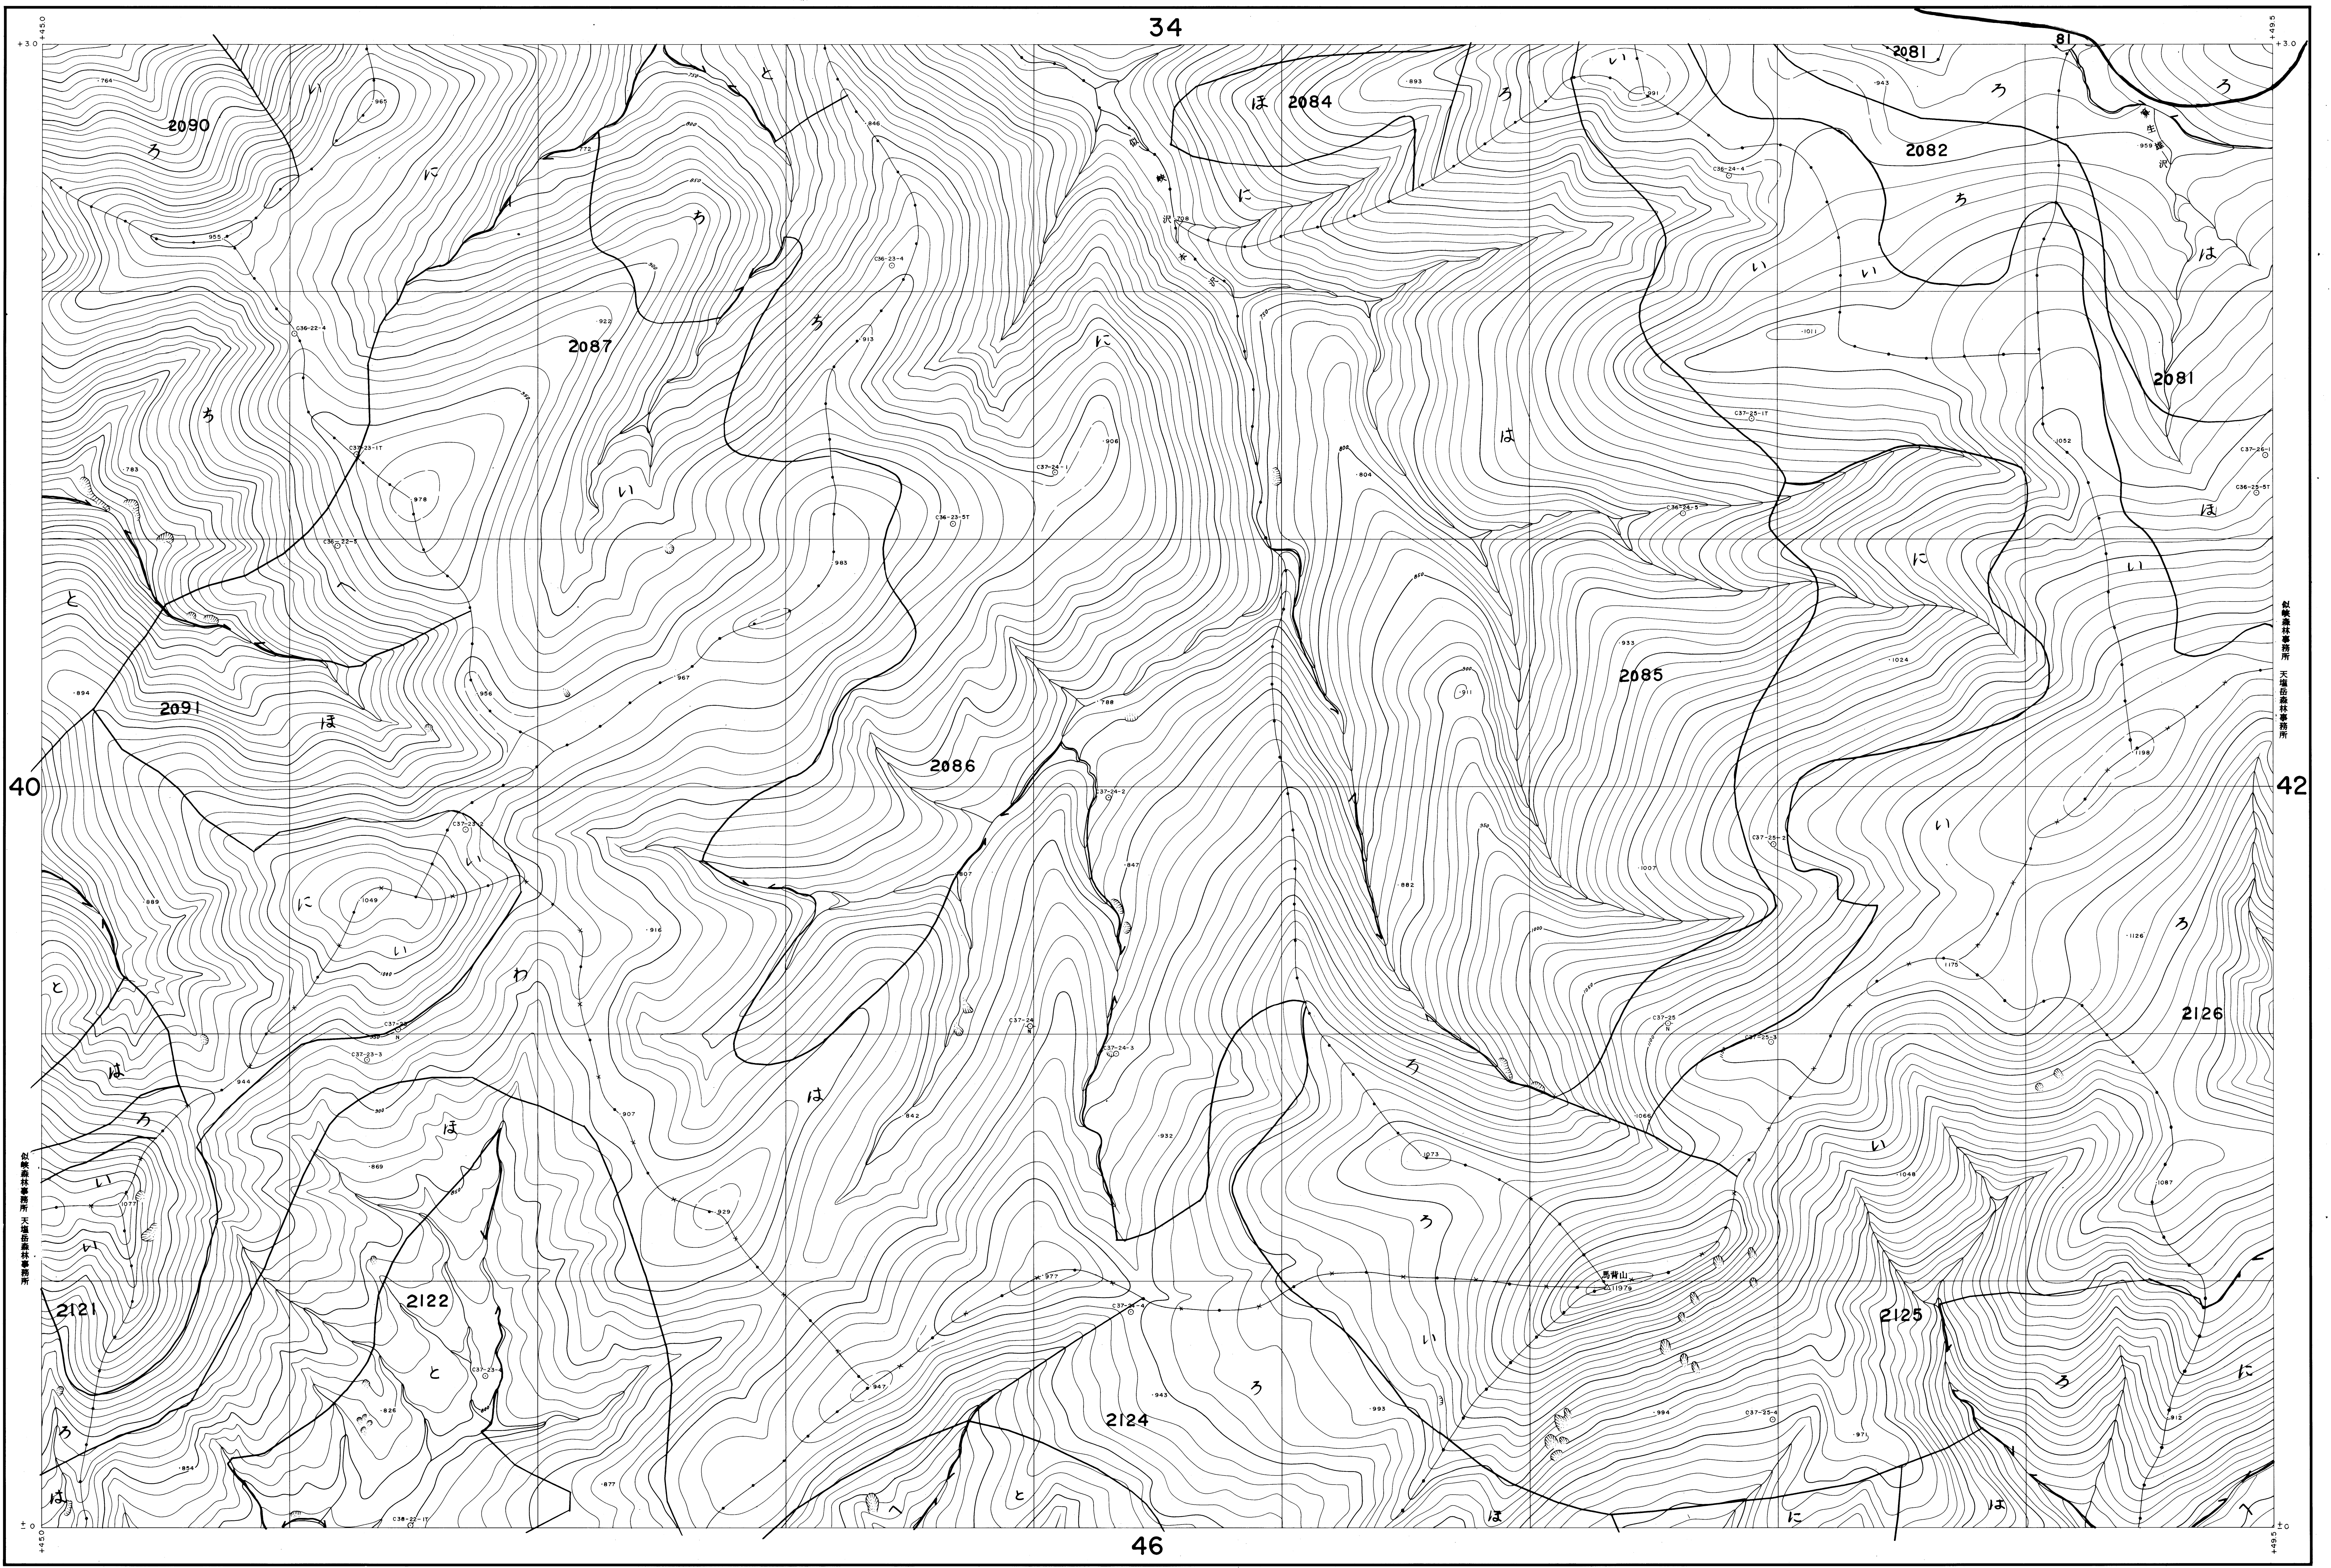

上川北部森林計画区
上川北部森林管理署 基本図 41 (全53)

(1) 昭和45年7月撮影空中写真(山-581C36 21-25)
(2) 昭和45年7月撮影空中写真(山-581C37 22-26)