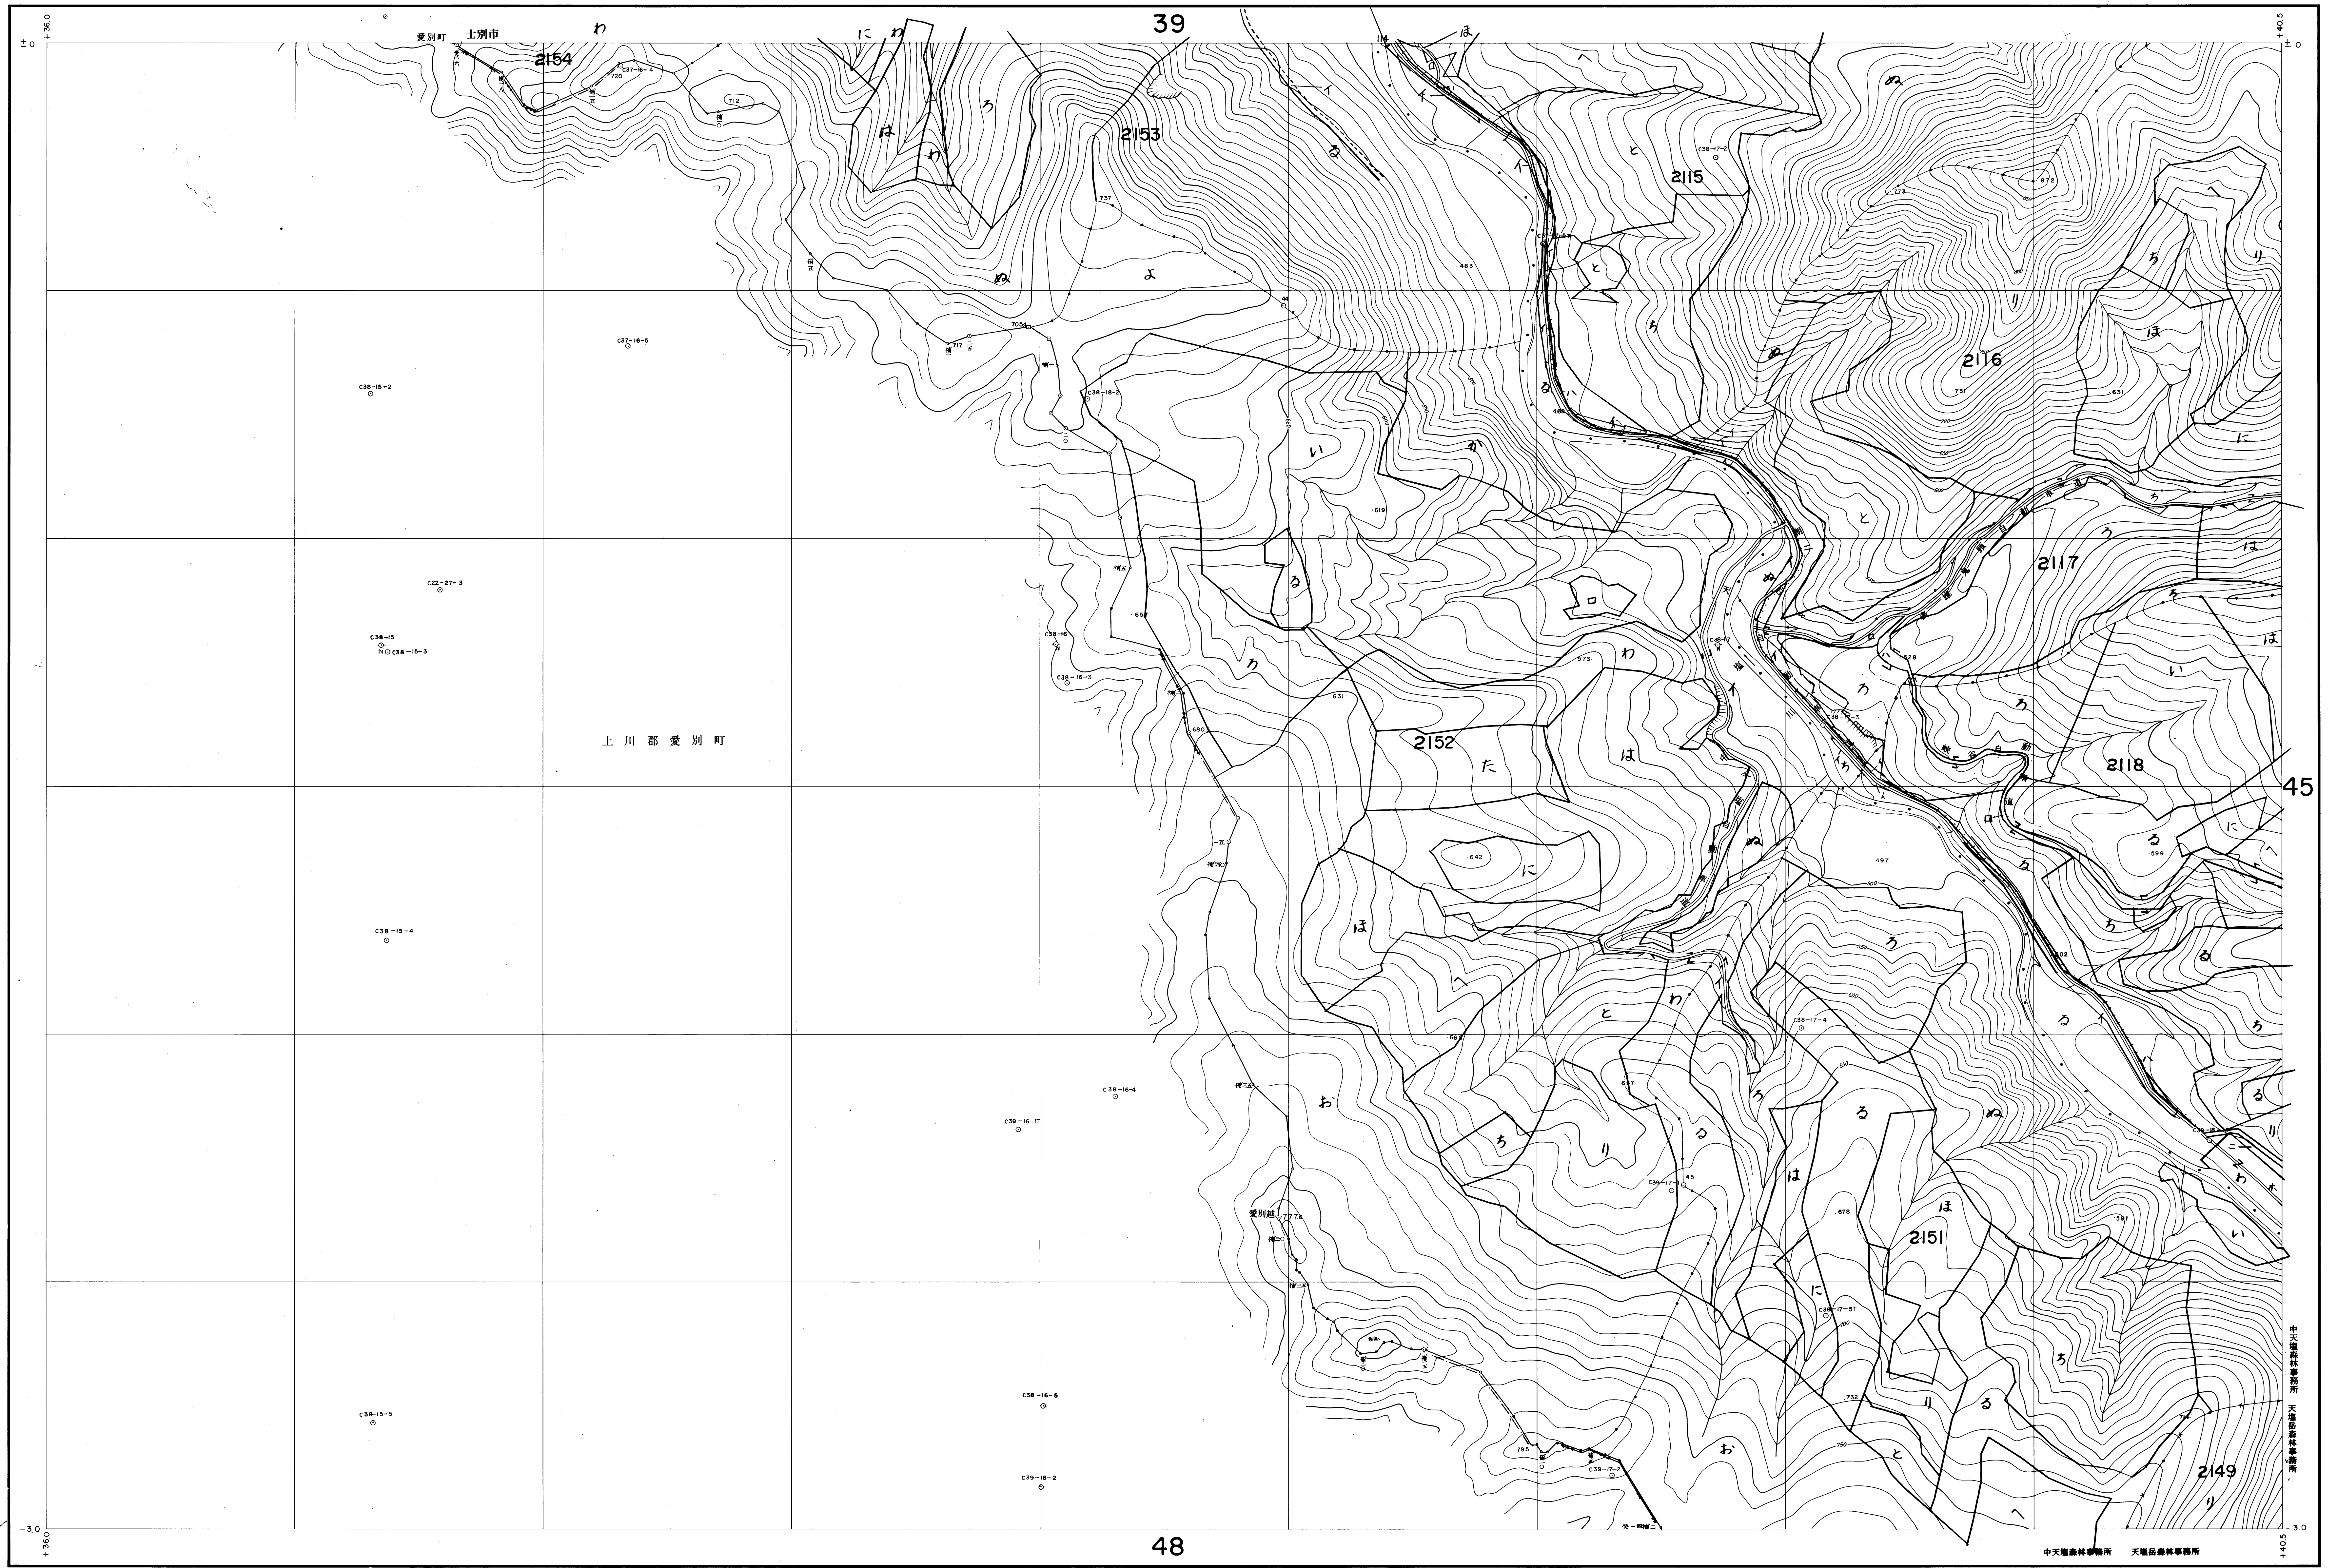

# 上川北部森林計画区

## 上川北部森林管理署 基本図 44 (全53)

(1) 昭和45年7月撮影空中写真(山-581C-38-15-18)  
 (2) 昭和45年7月撮影空中写真(山-581C-39-16-18)