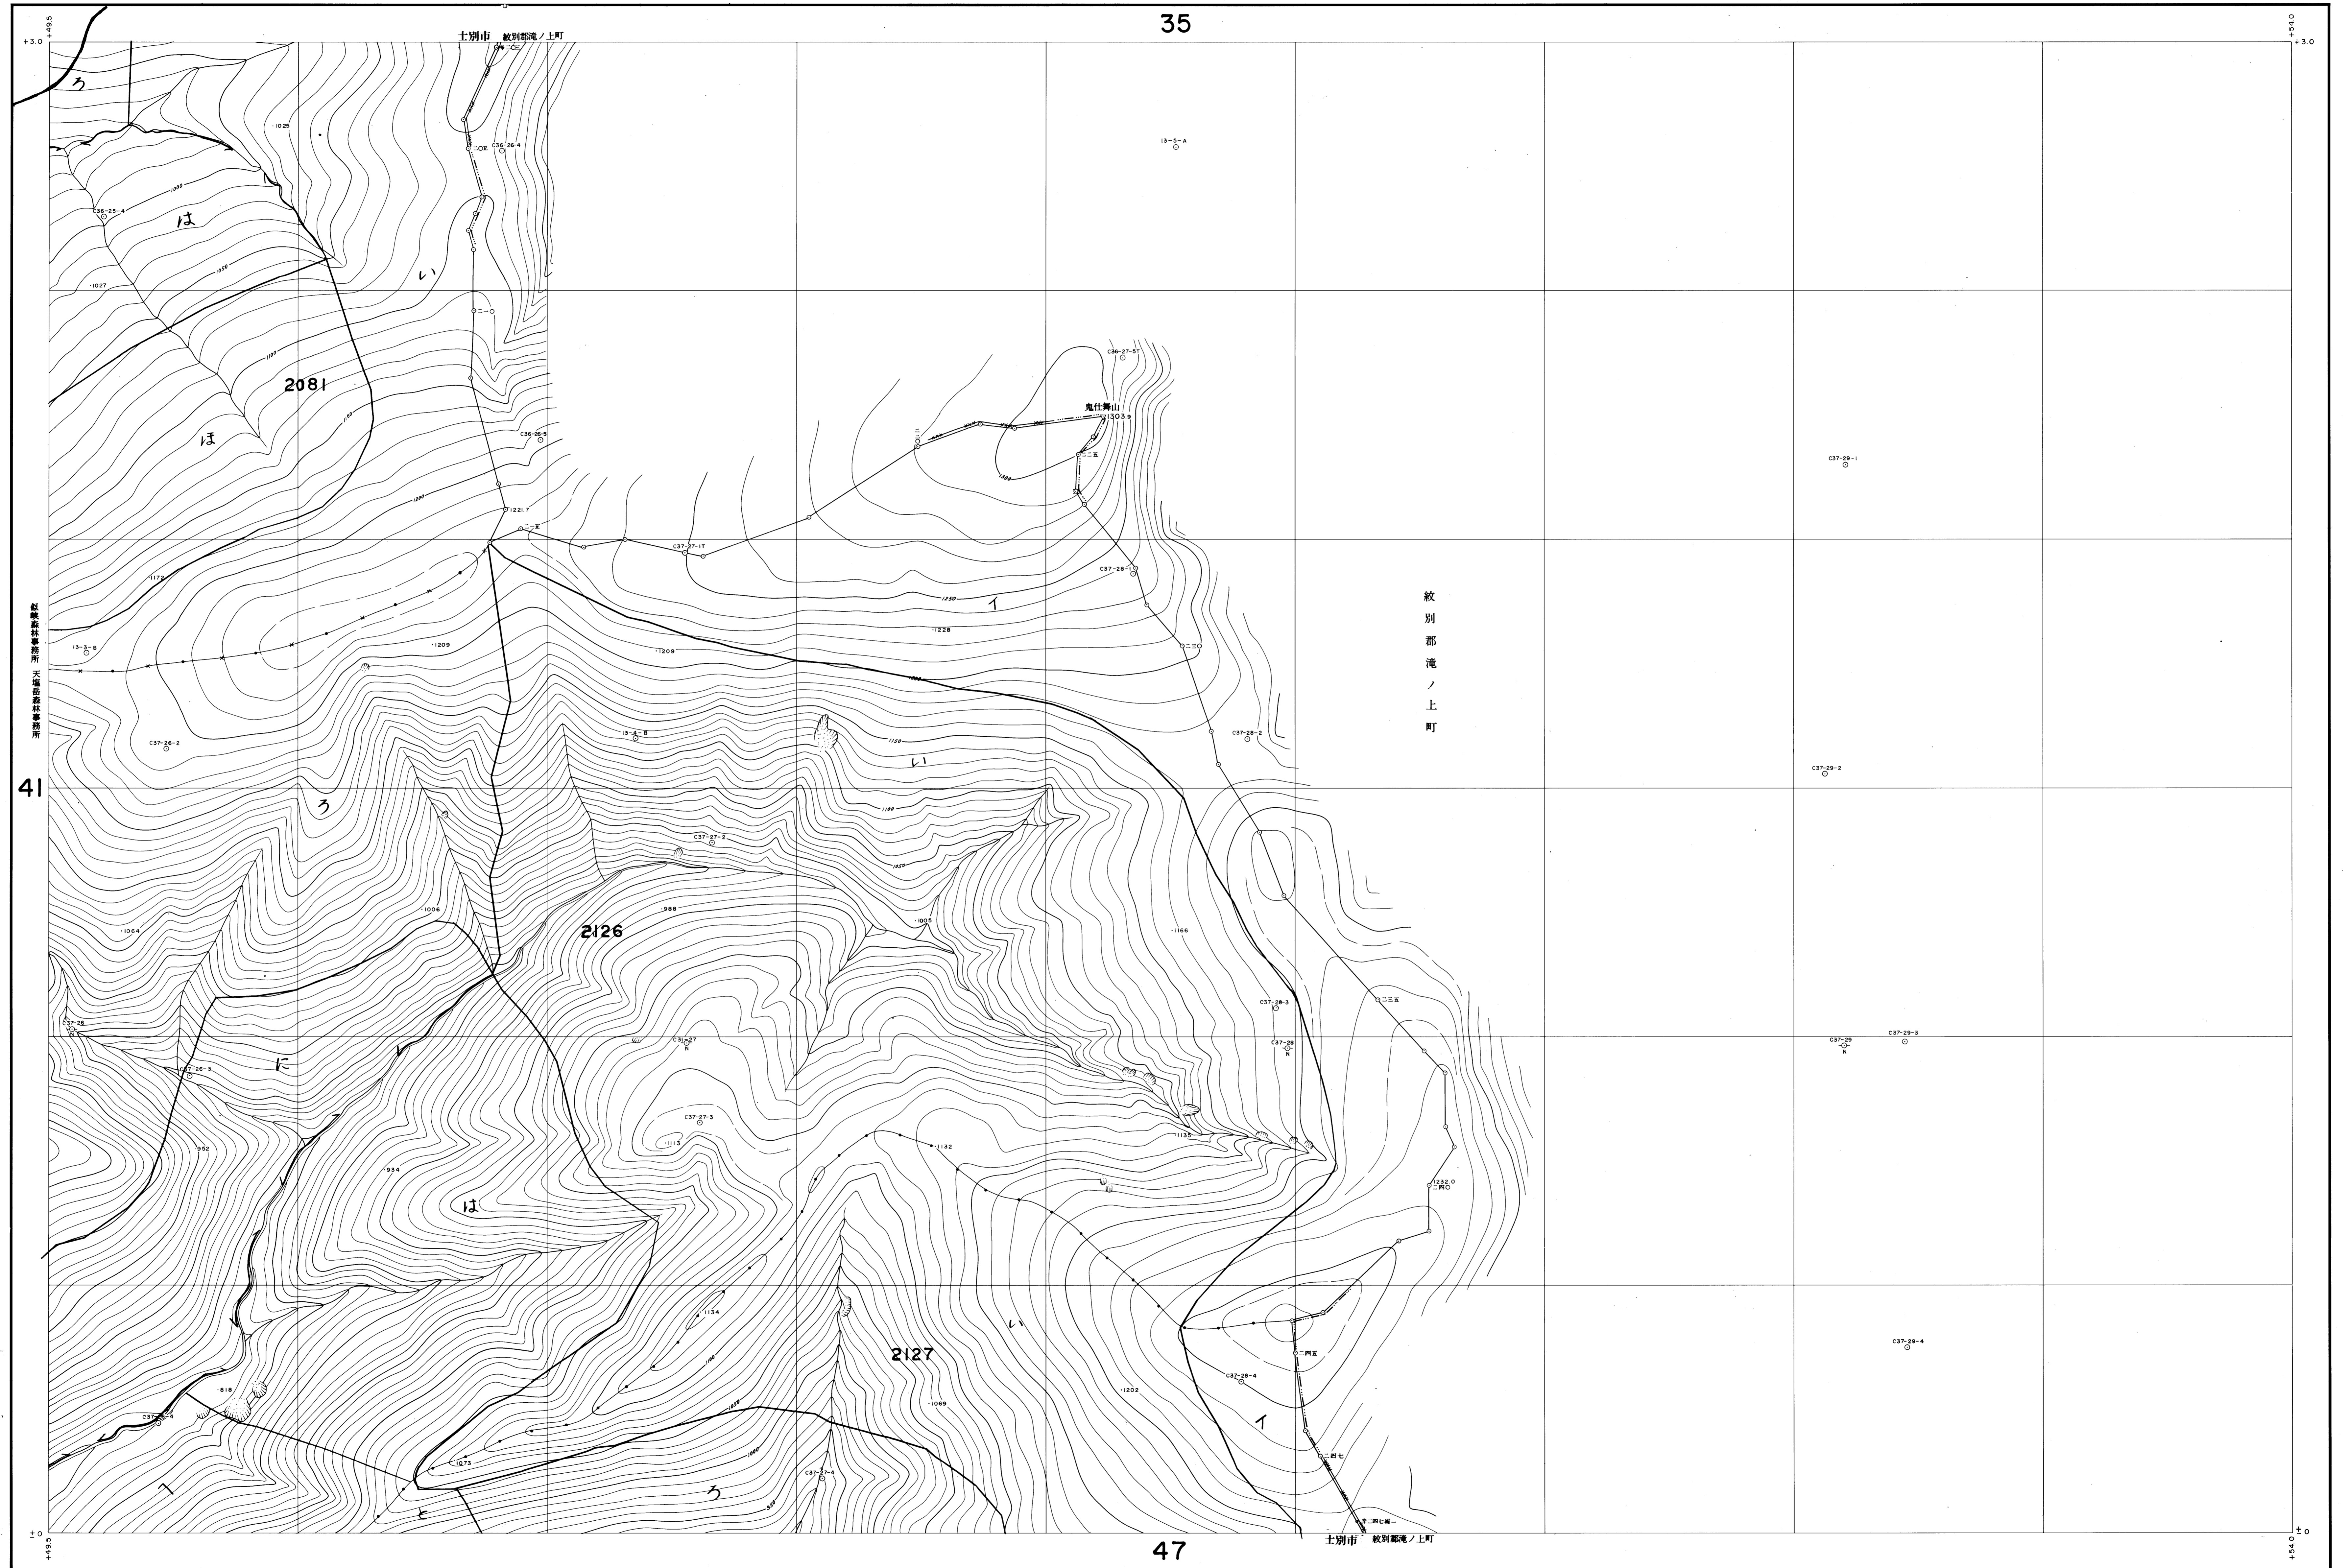

上川北部森林計画区
上川北部森林管理署 基本図 42 (全53)

森林管理署所 天塩郡森林管理署所

41

北海道森林管理局

35

47

紋別郡滝ノ上町

- (1) 昭和45年7月撮影空中写真(山-981C36 25-27)
- (2) 昭和45年7月撮影空中写真(山-581C37 26-29)

1:5,000