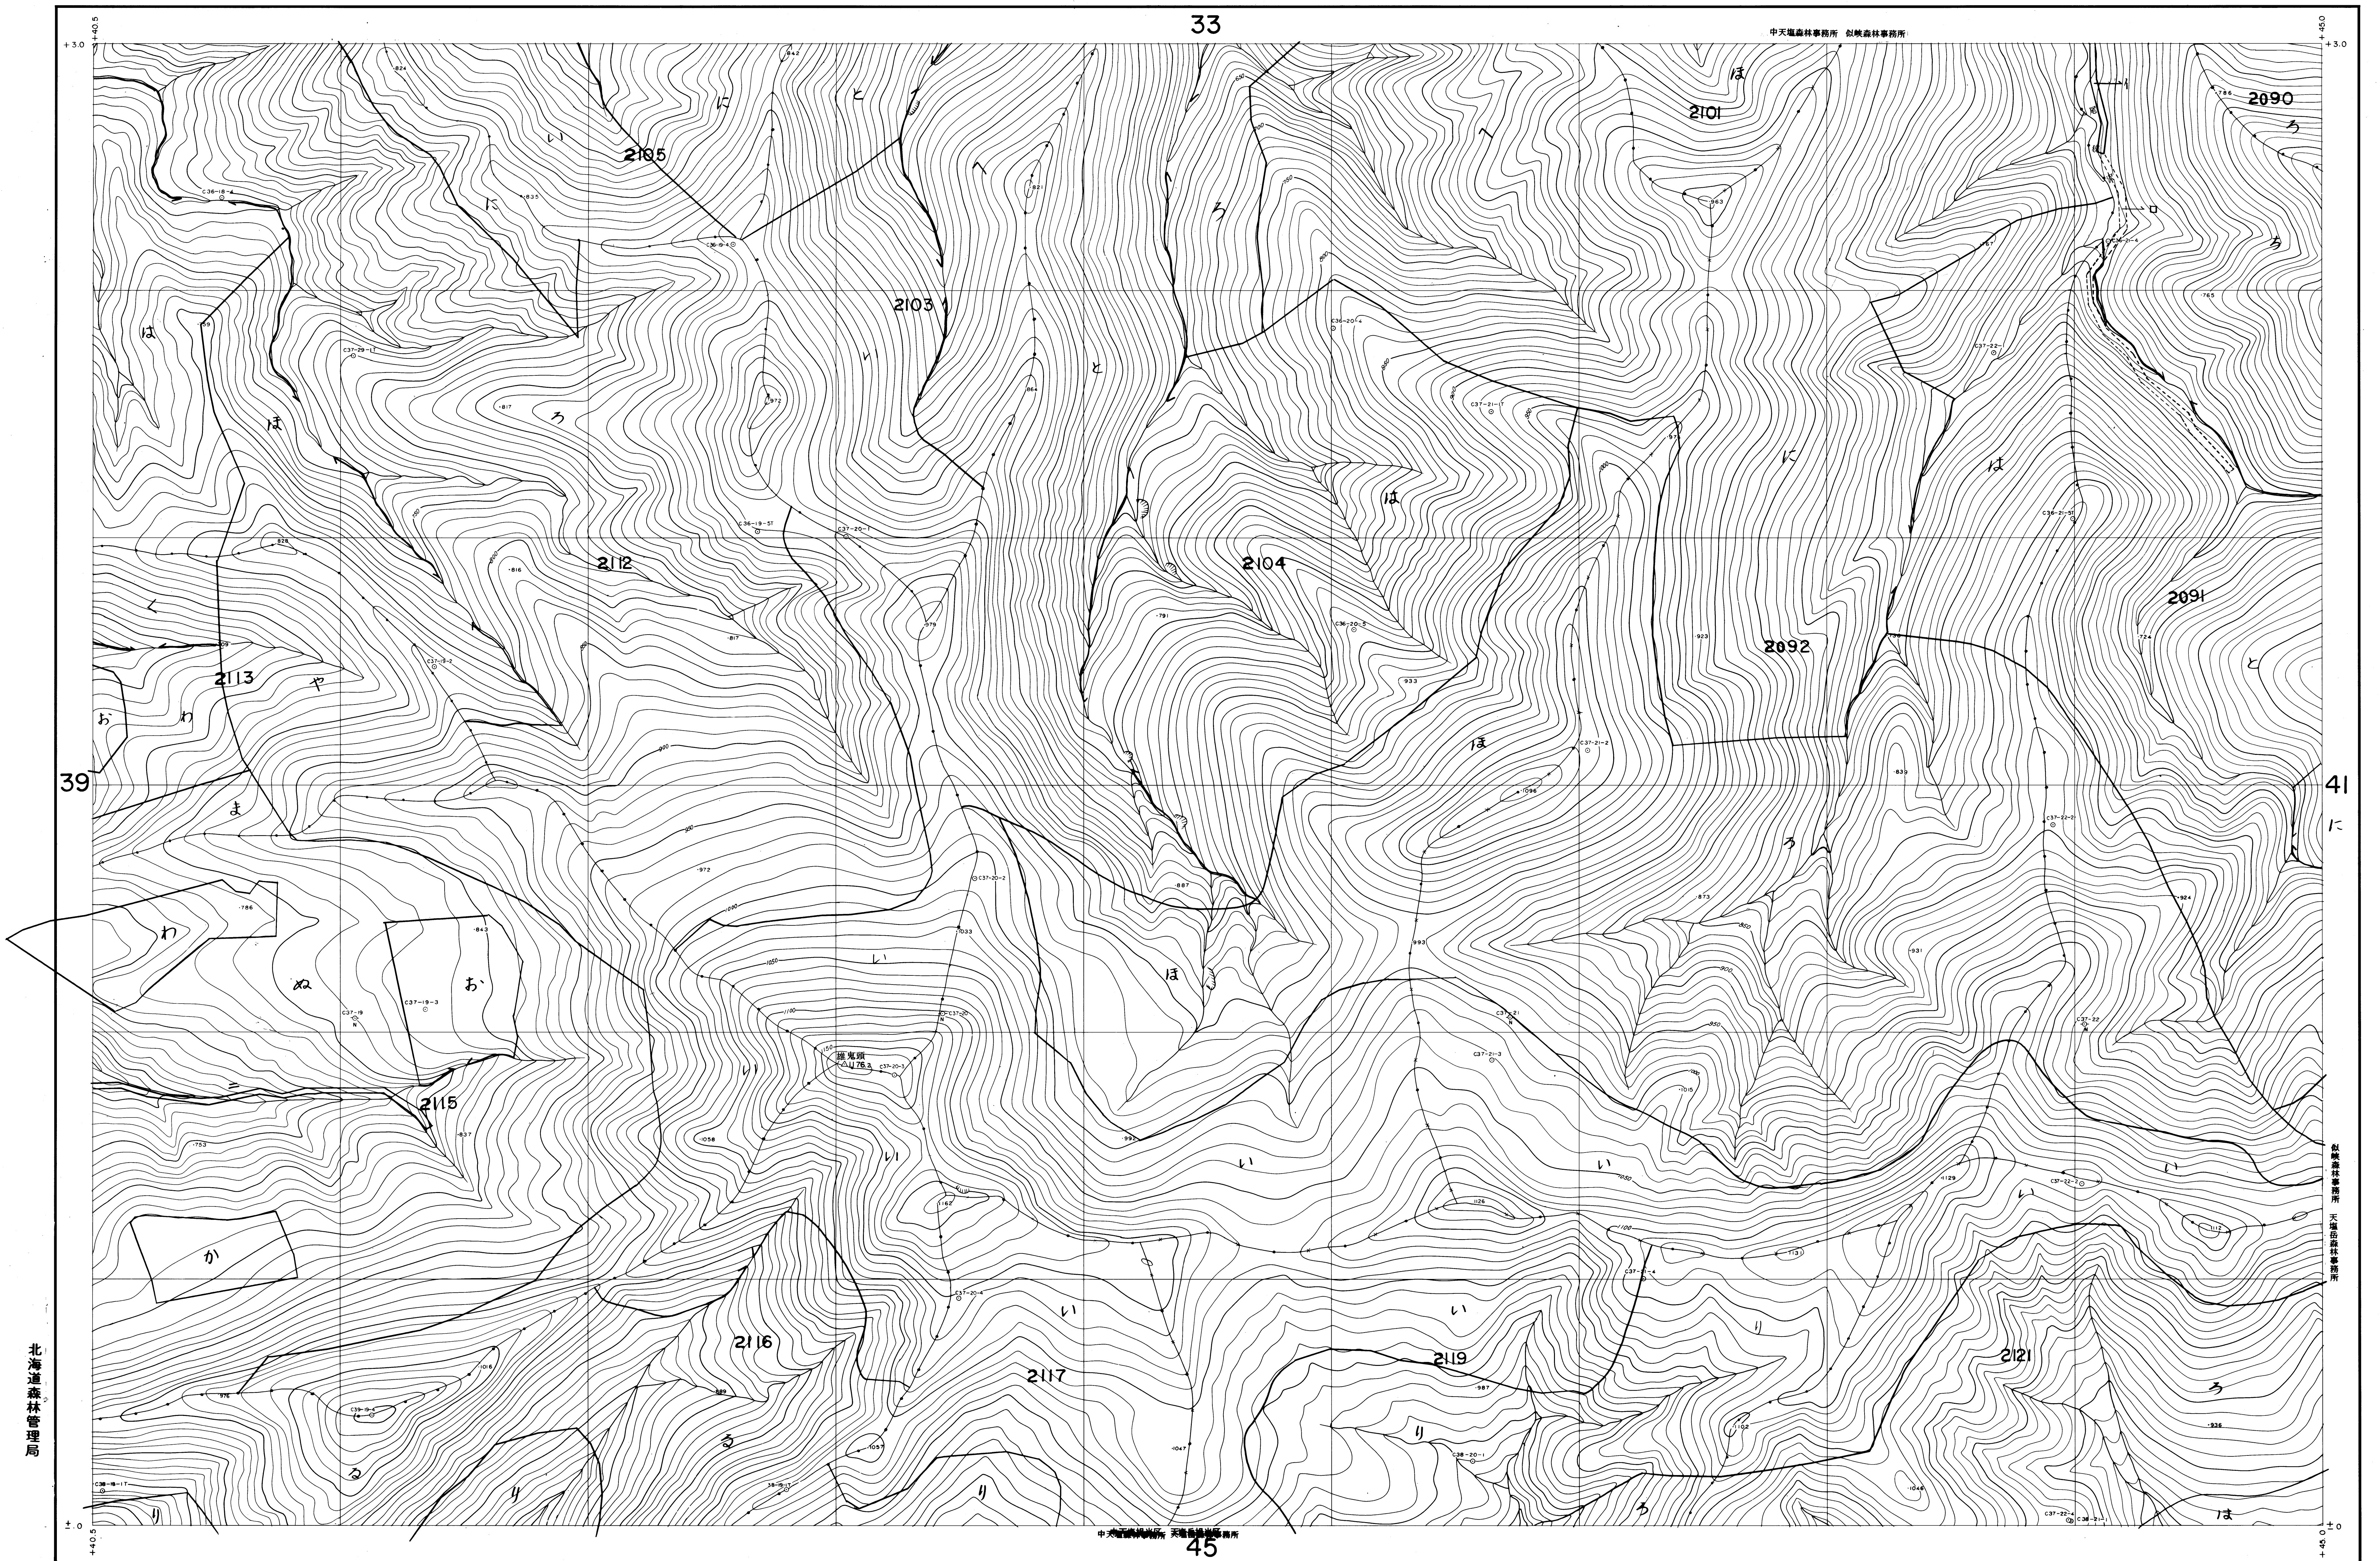

上川北部森林計画区
上川北部森林管理署 基本図40 (全53)

- (1) 昭和45年7月撮影空中写真(山-58)C-36(18-22)
- (2) 昭和45年7月撮影空中写真(山-58)C-37(18-23)

1:5,000
0 50 100 200 300 400 500 600 700 800 900 1000