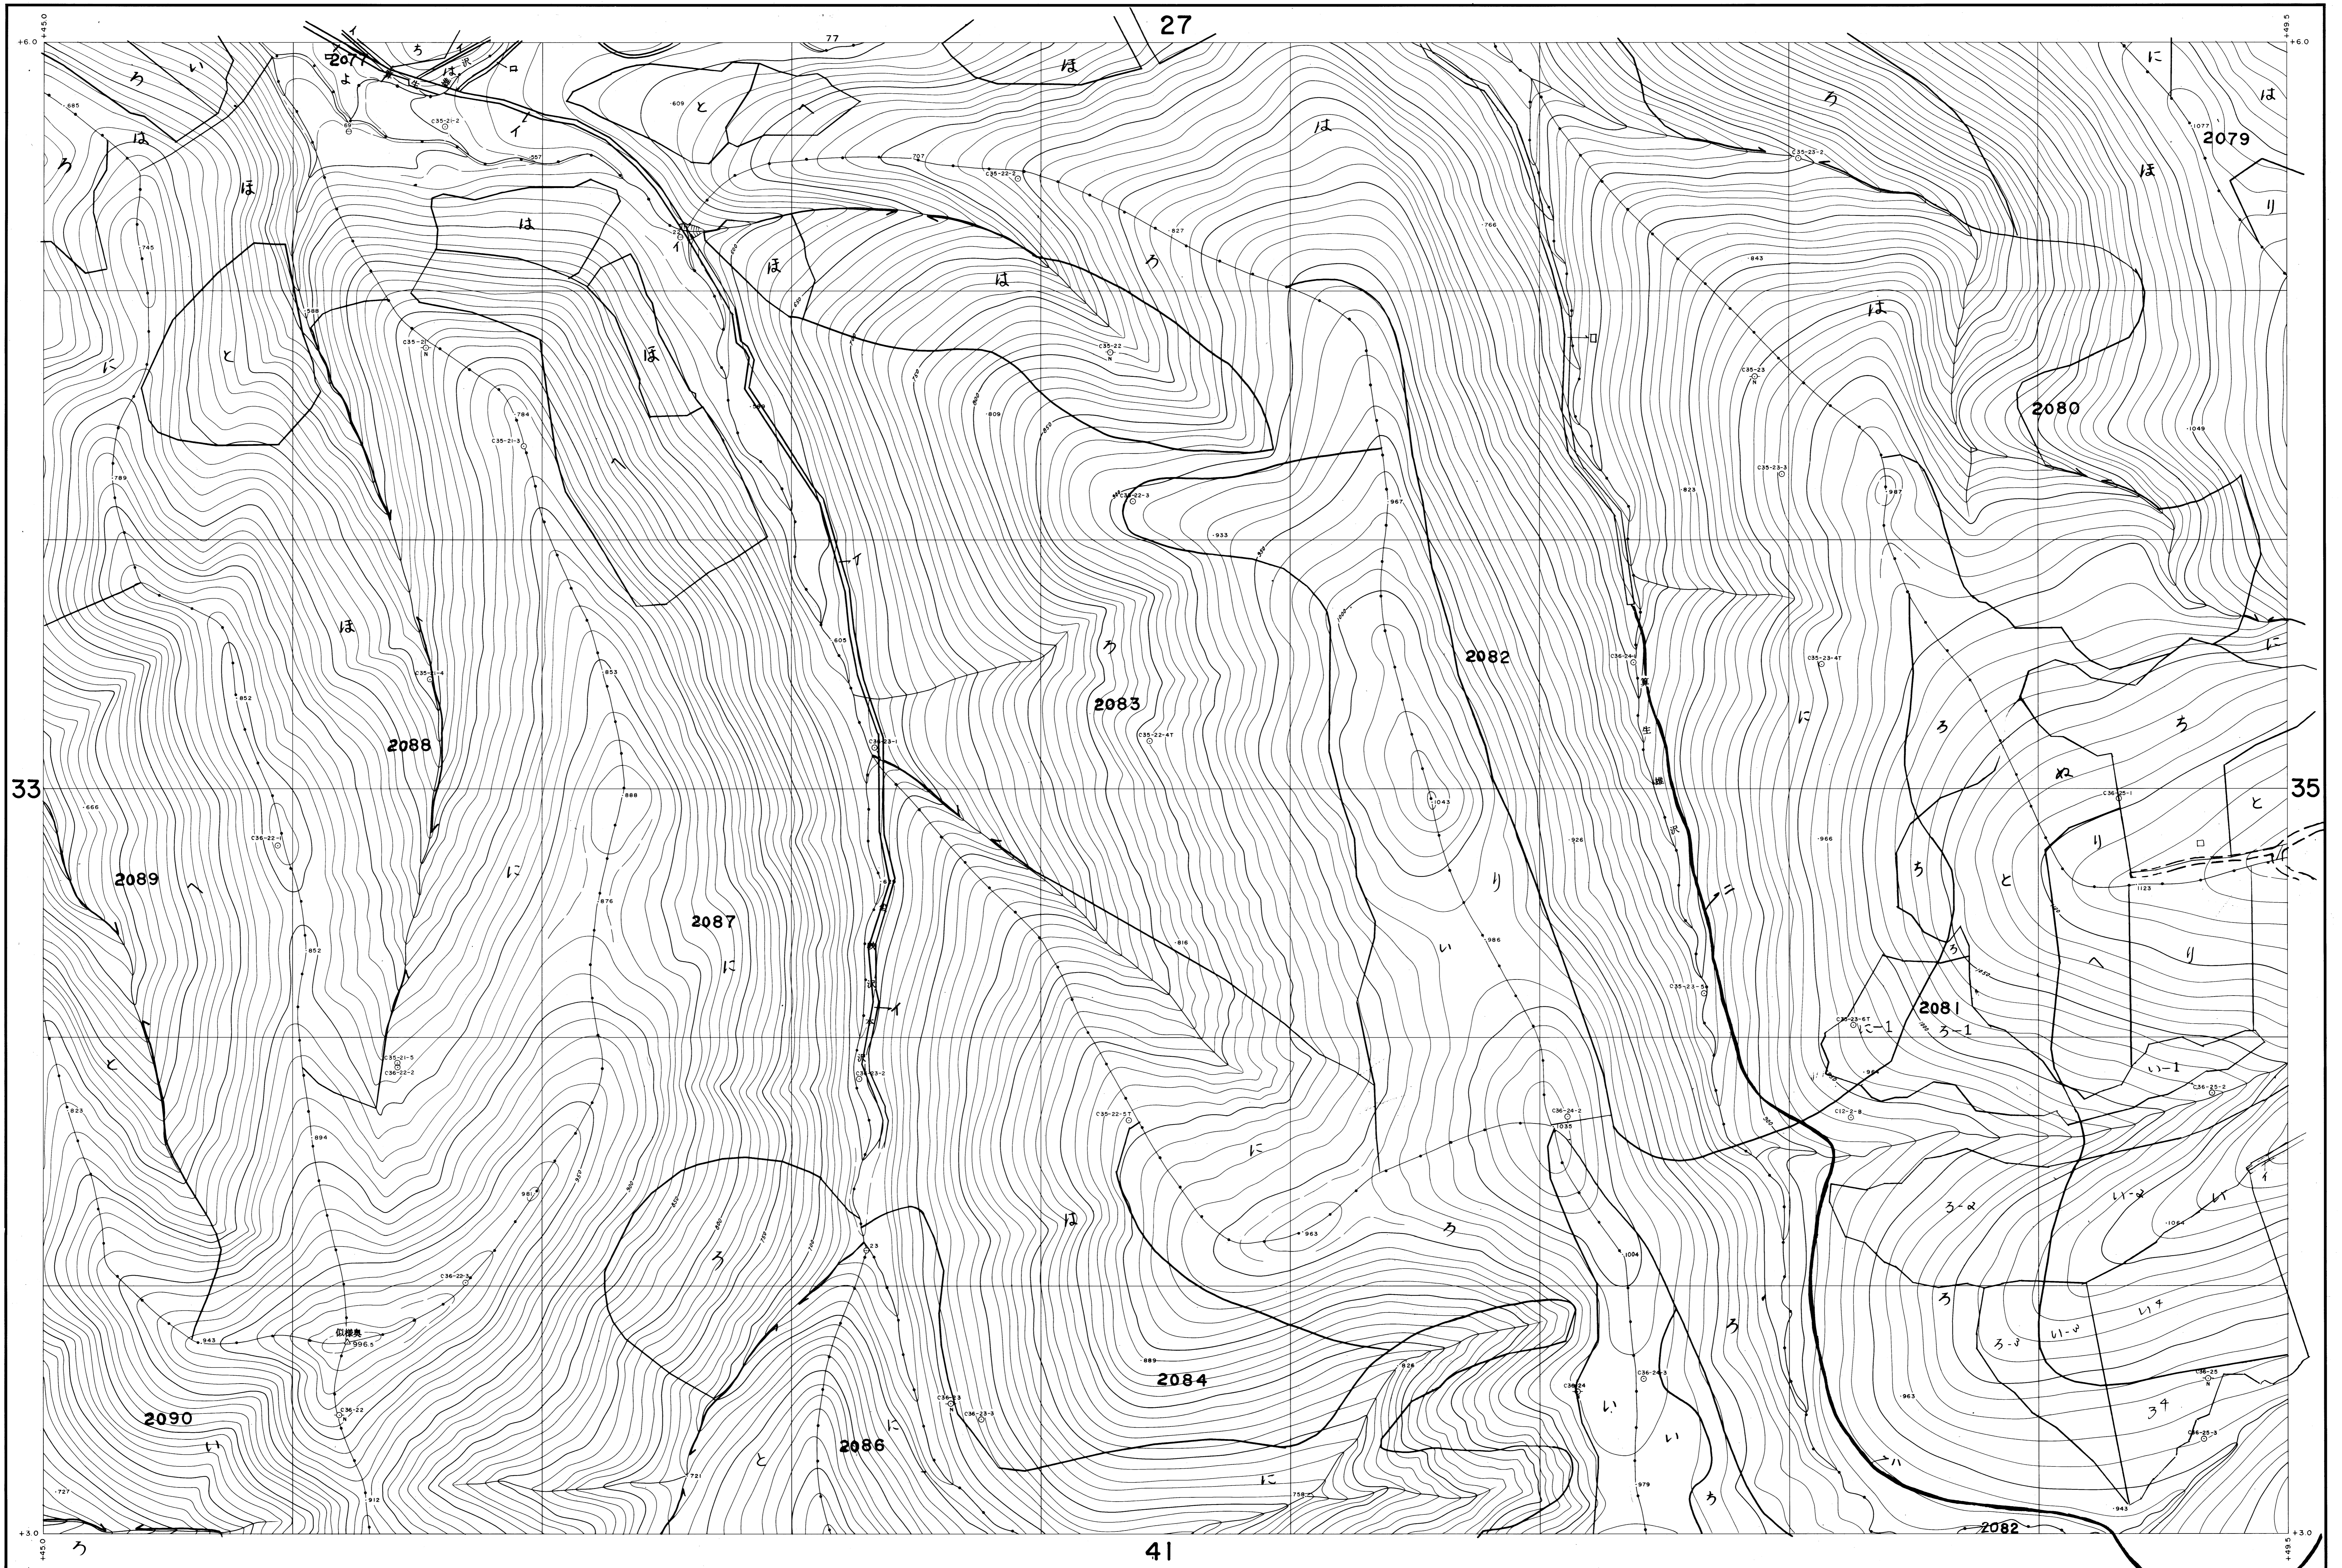

上川北部森林計画区
上川北部森林管理署 基本図 34 (全53)

北海道森林管理局

(1) 昭和45年9月撮影空中写真(山-581C35 20-24)
(2) 昭和45年7月撮影空中写真(山-581C36 21-25)