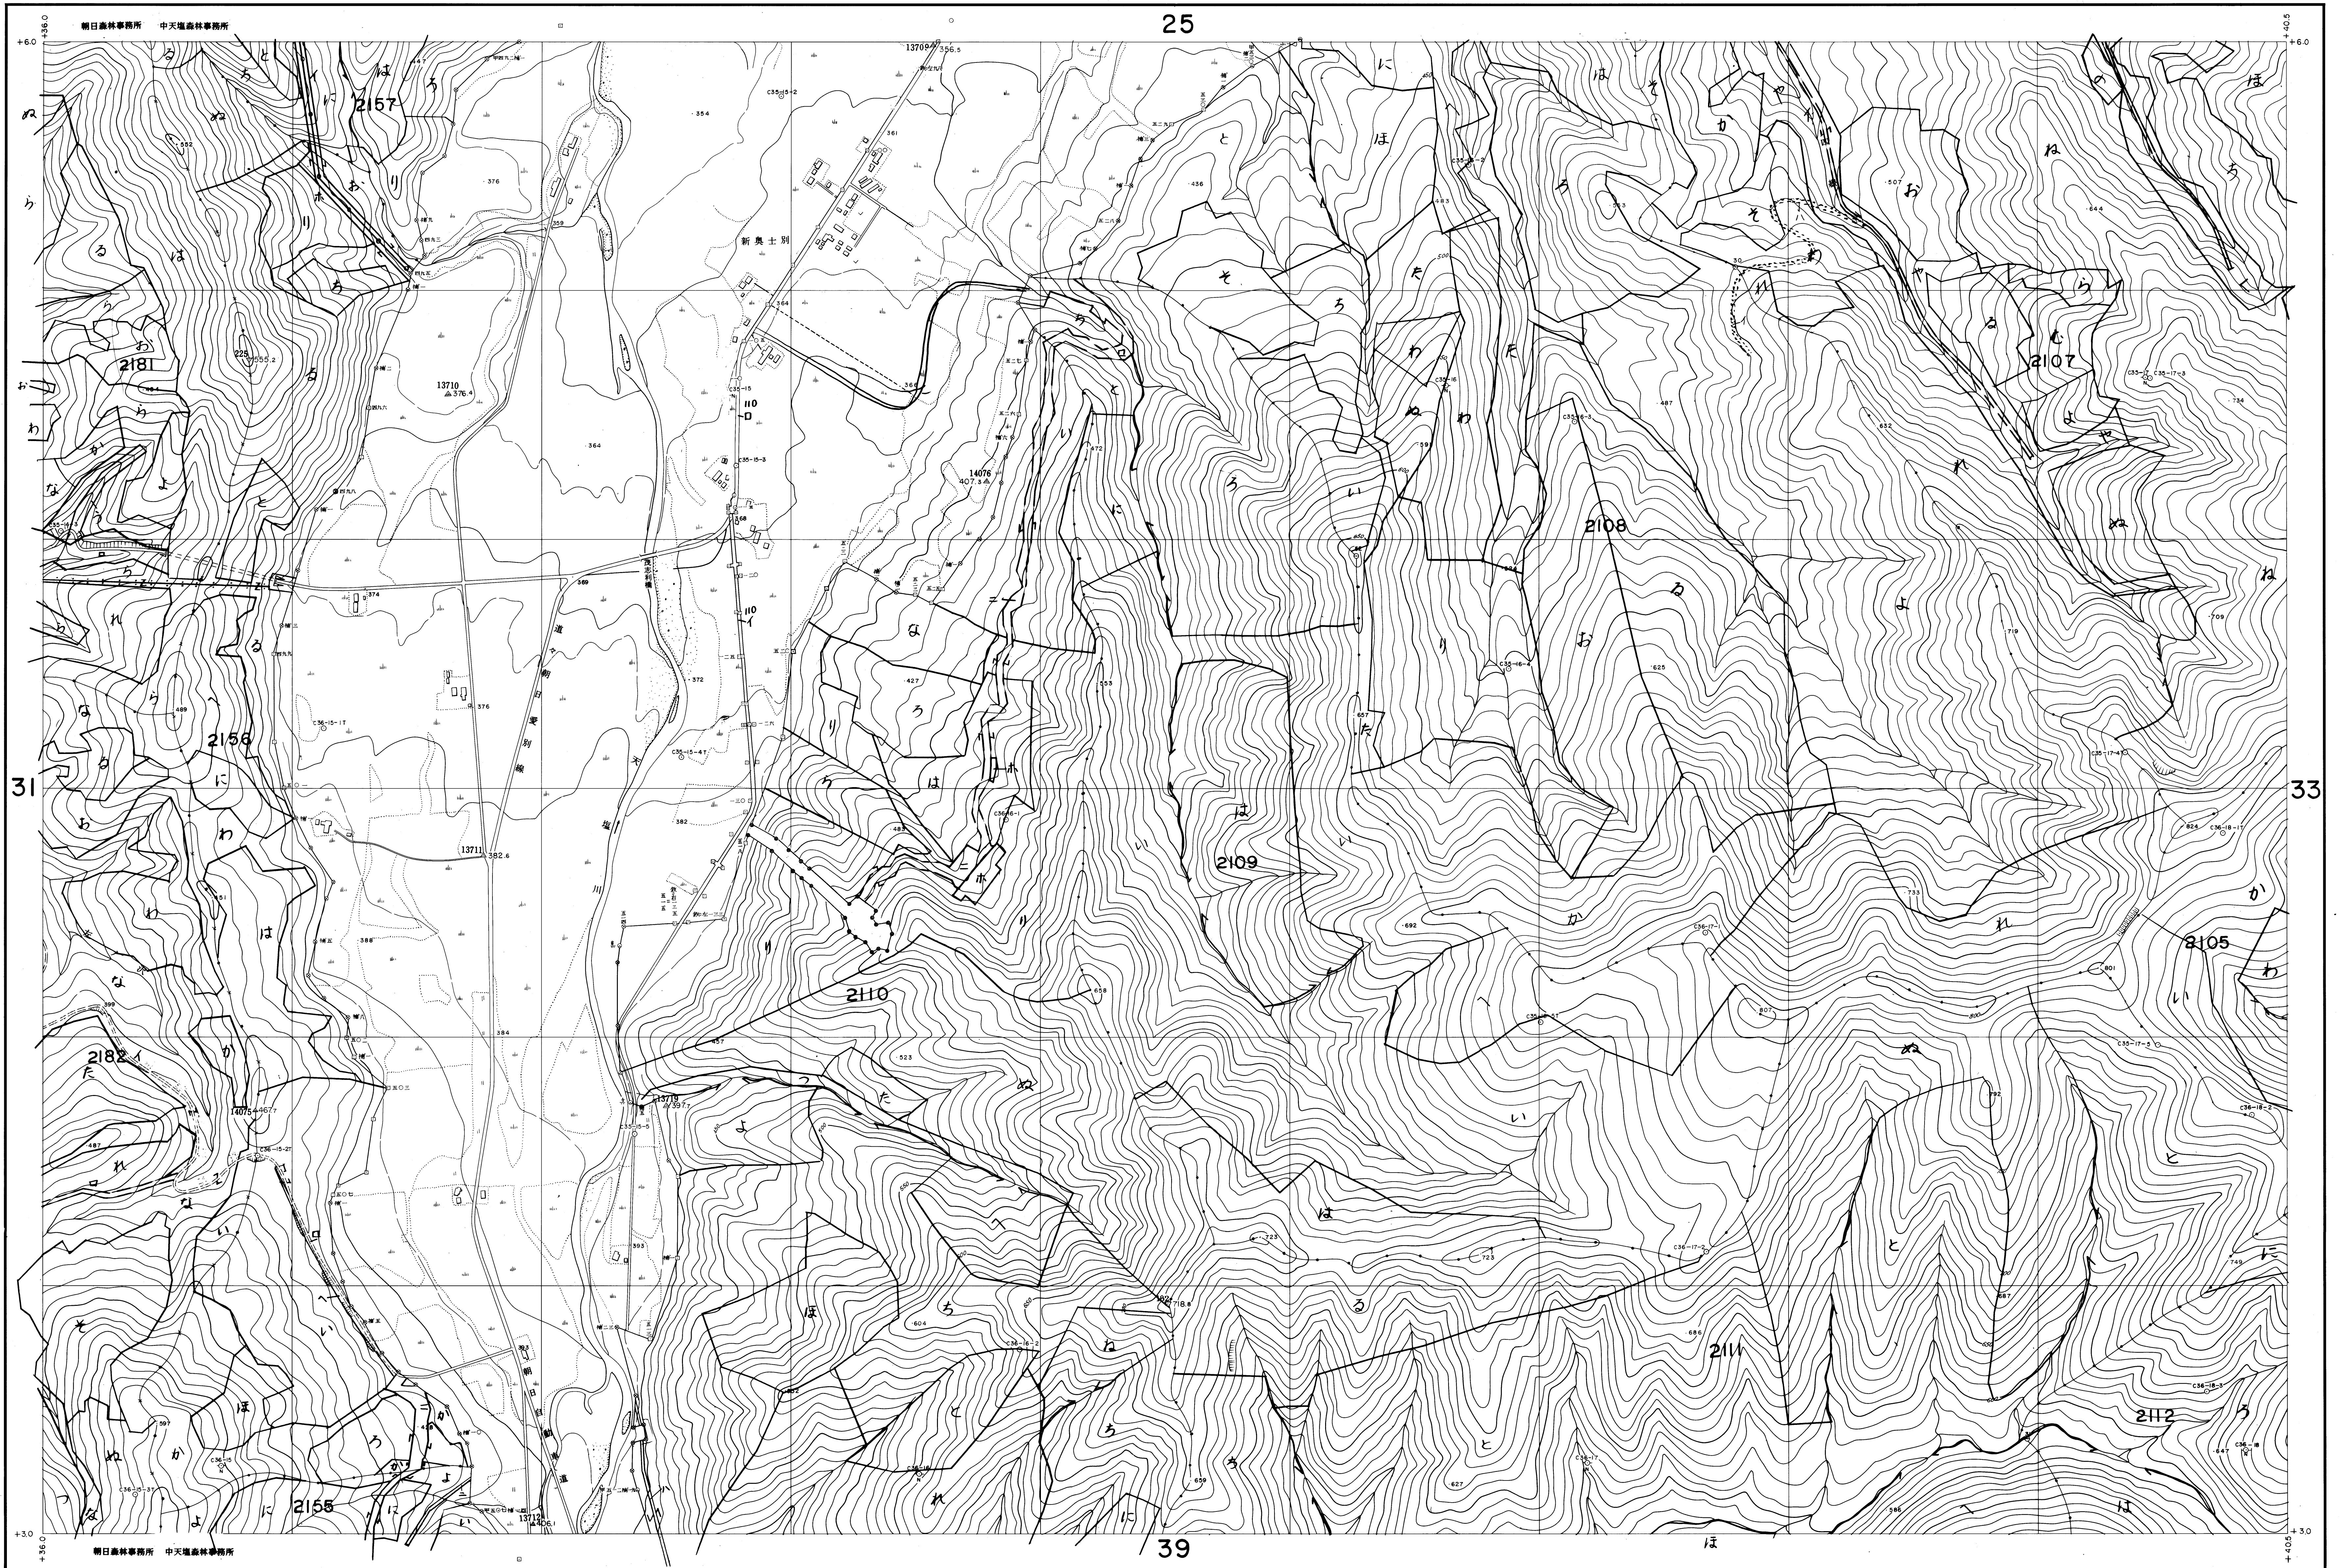

# 上川北部森林計画区

## 上川北部森林管理署 基本図 32 (全53)

北海道森林管理局

(1) 昭和45年9月撮影空中写真(山-581C-35-14-18)  
 (2) 昭和45年7月撮影空中写真(山-581C-36-14-18)