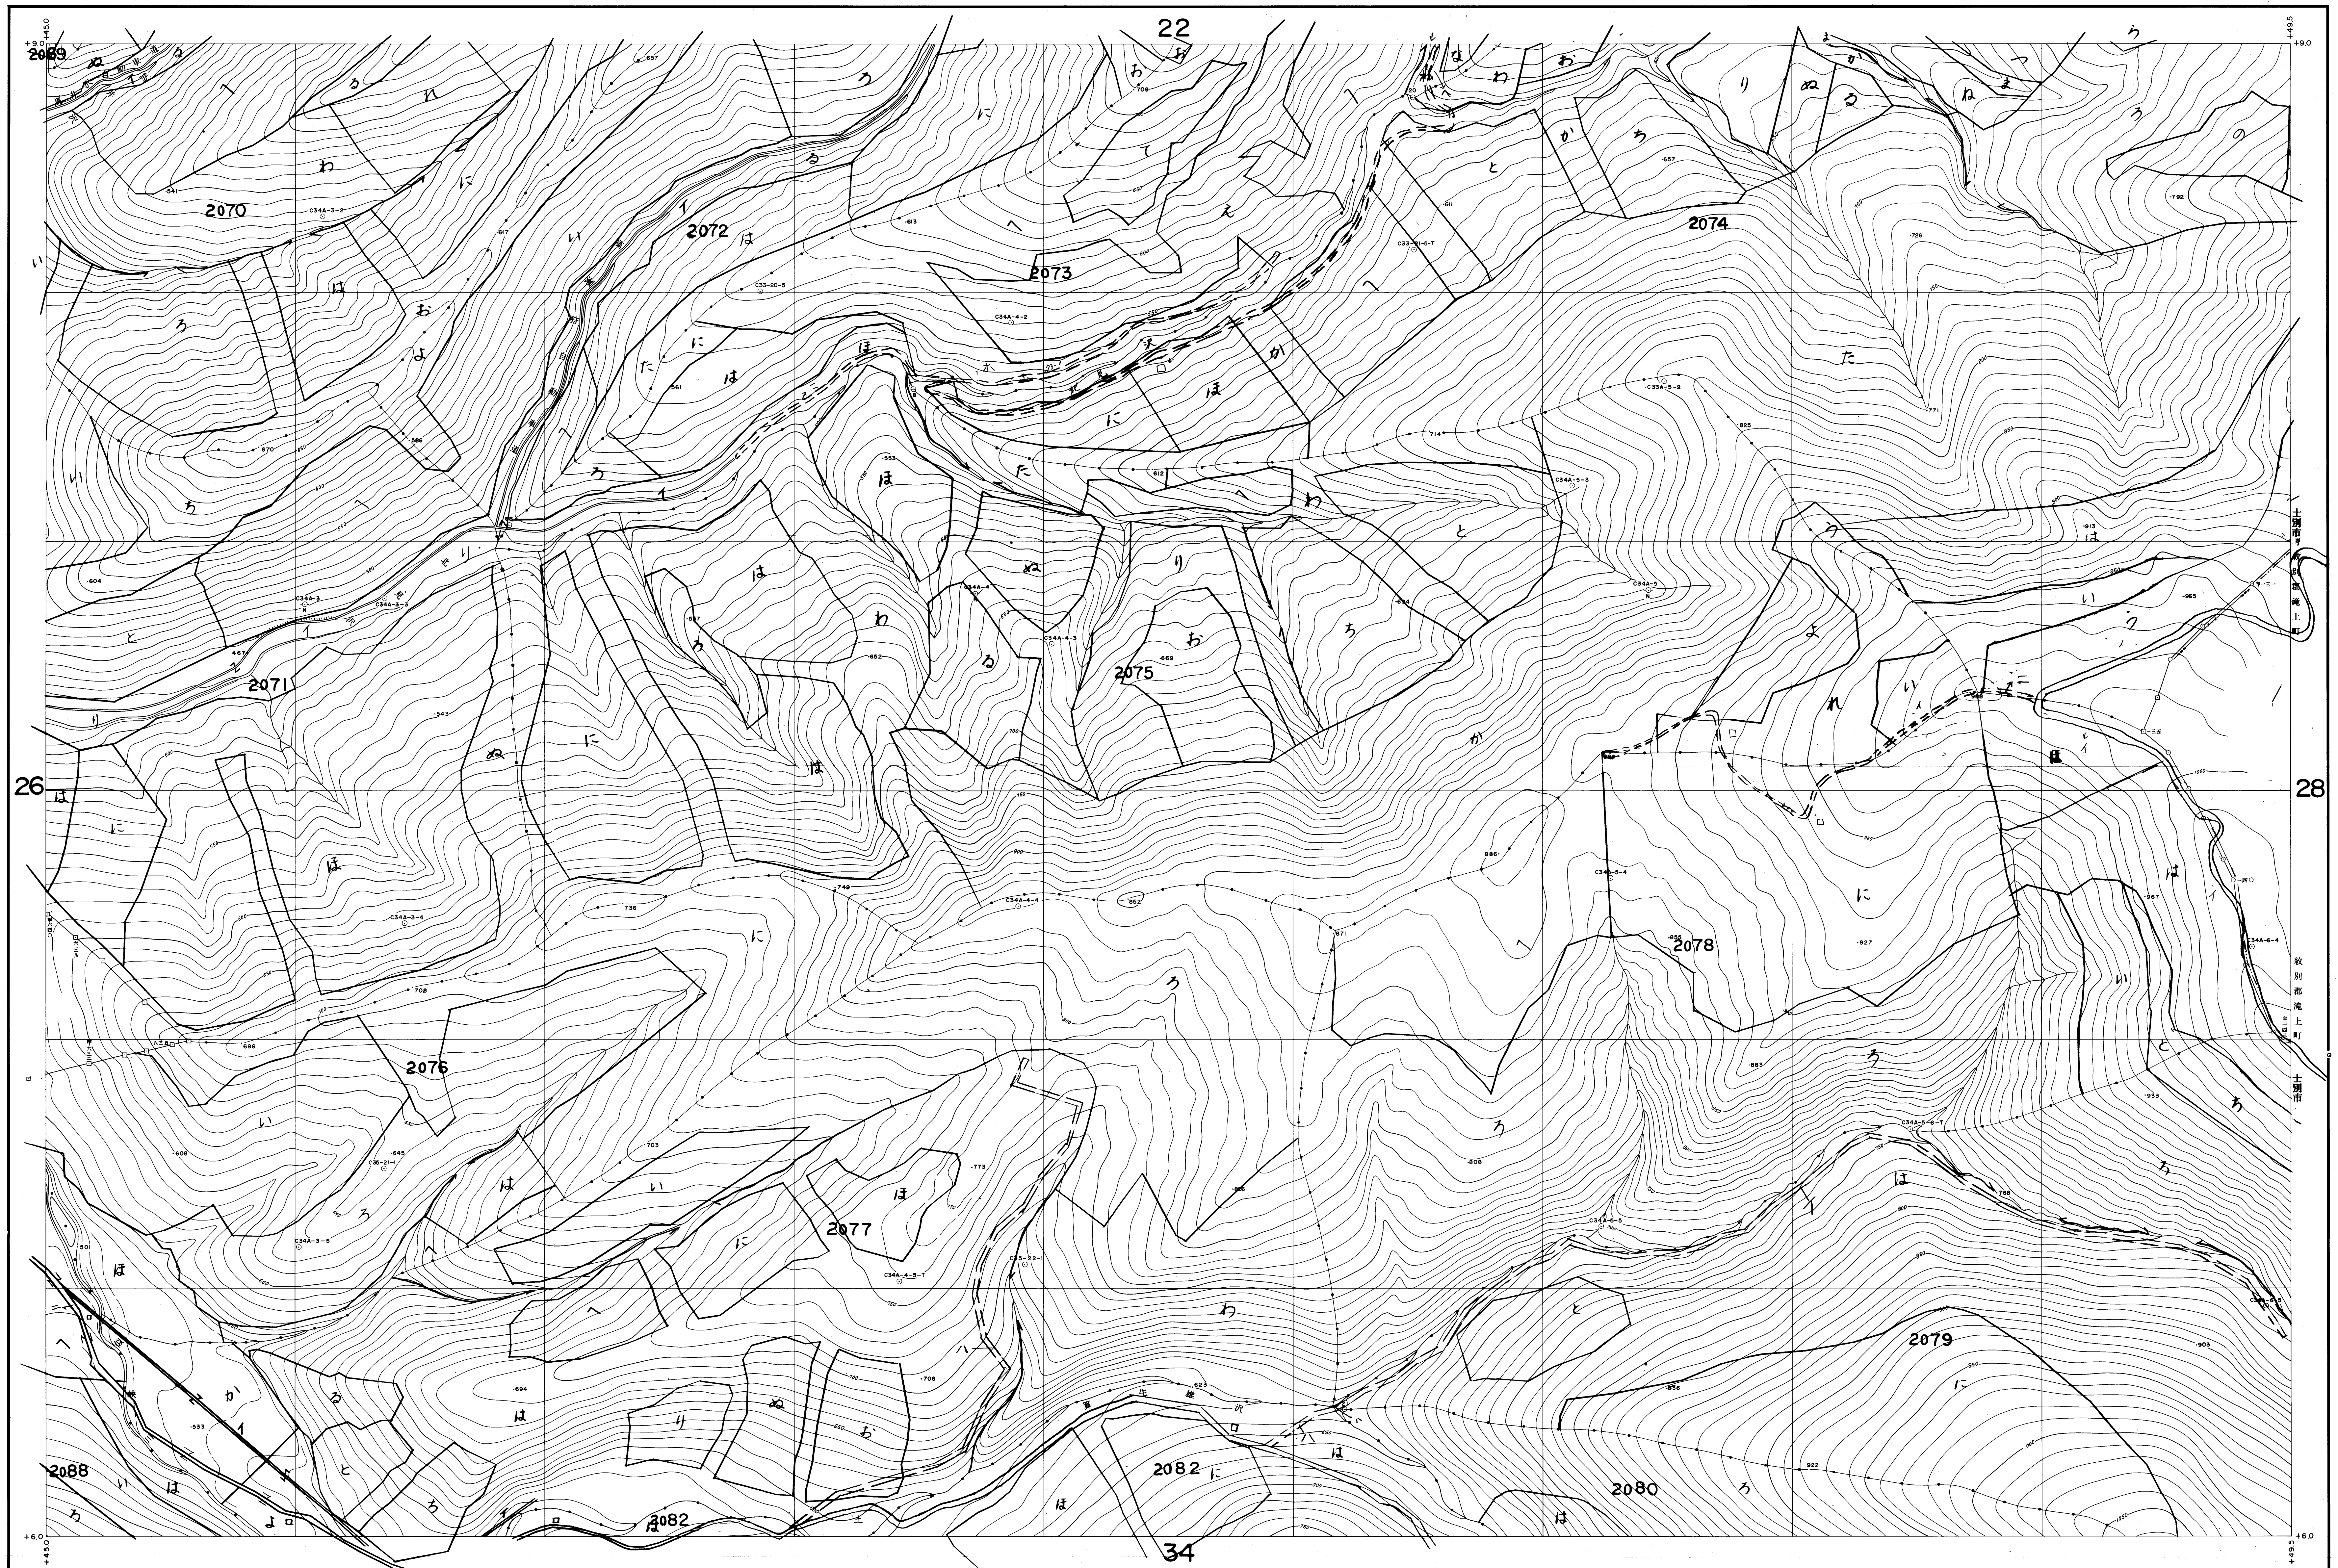

上川北部森林計画区
上川北部森林管理署基本図27 (全53)

北海道森林管理局

- (1) 昭和45年10月撮影空中写真(山-58)C344 2-6
- (2) 昭和45年10月撮影空中写真(山-58)C35 20-24