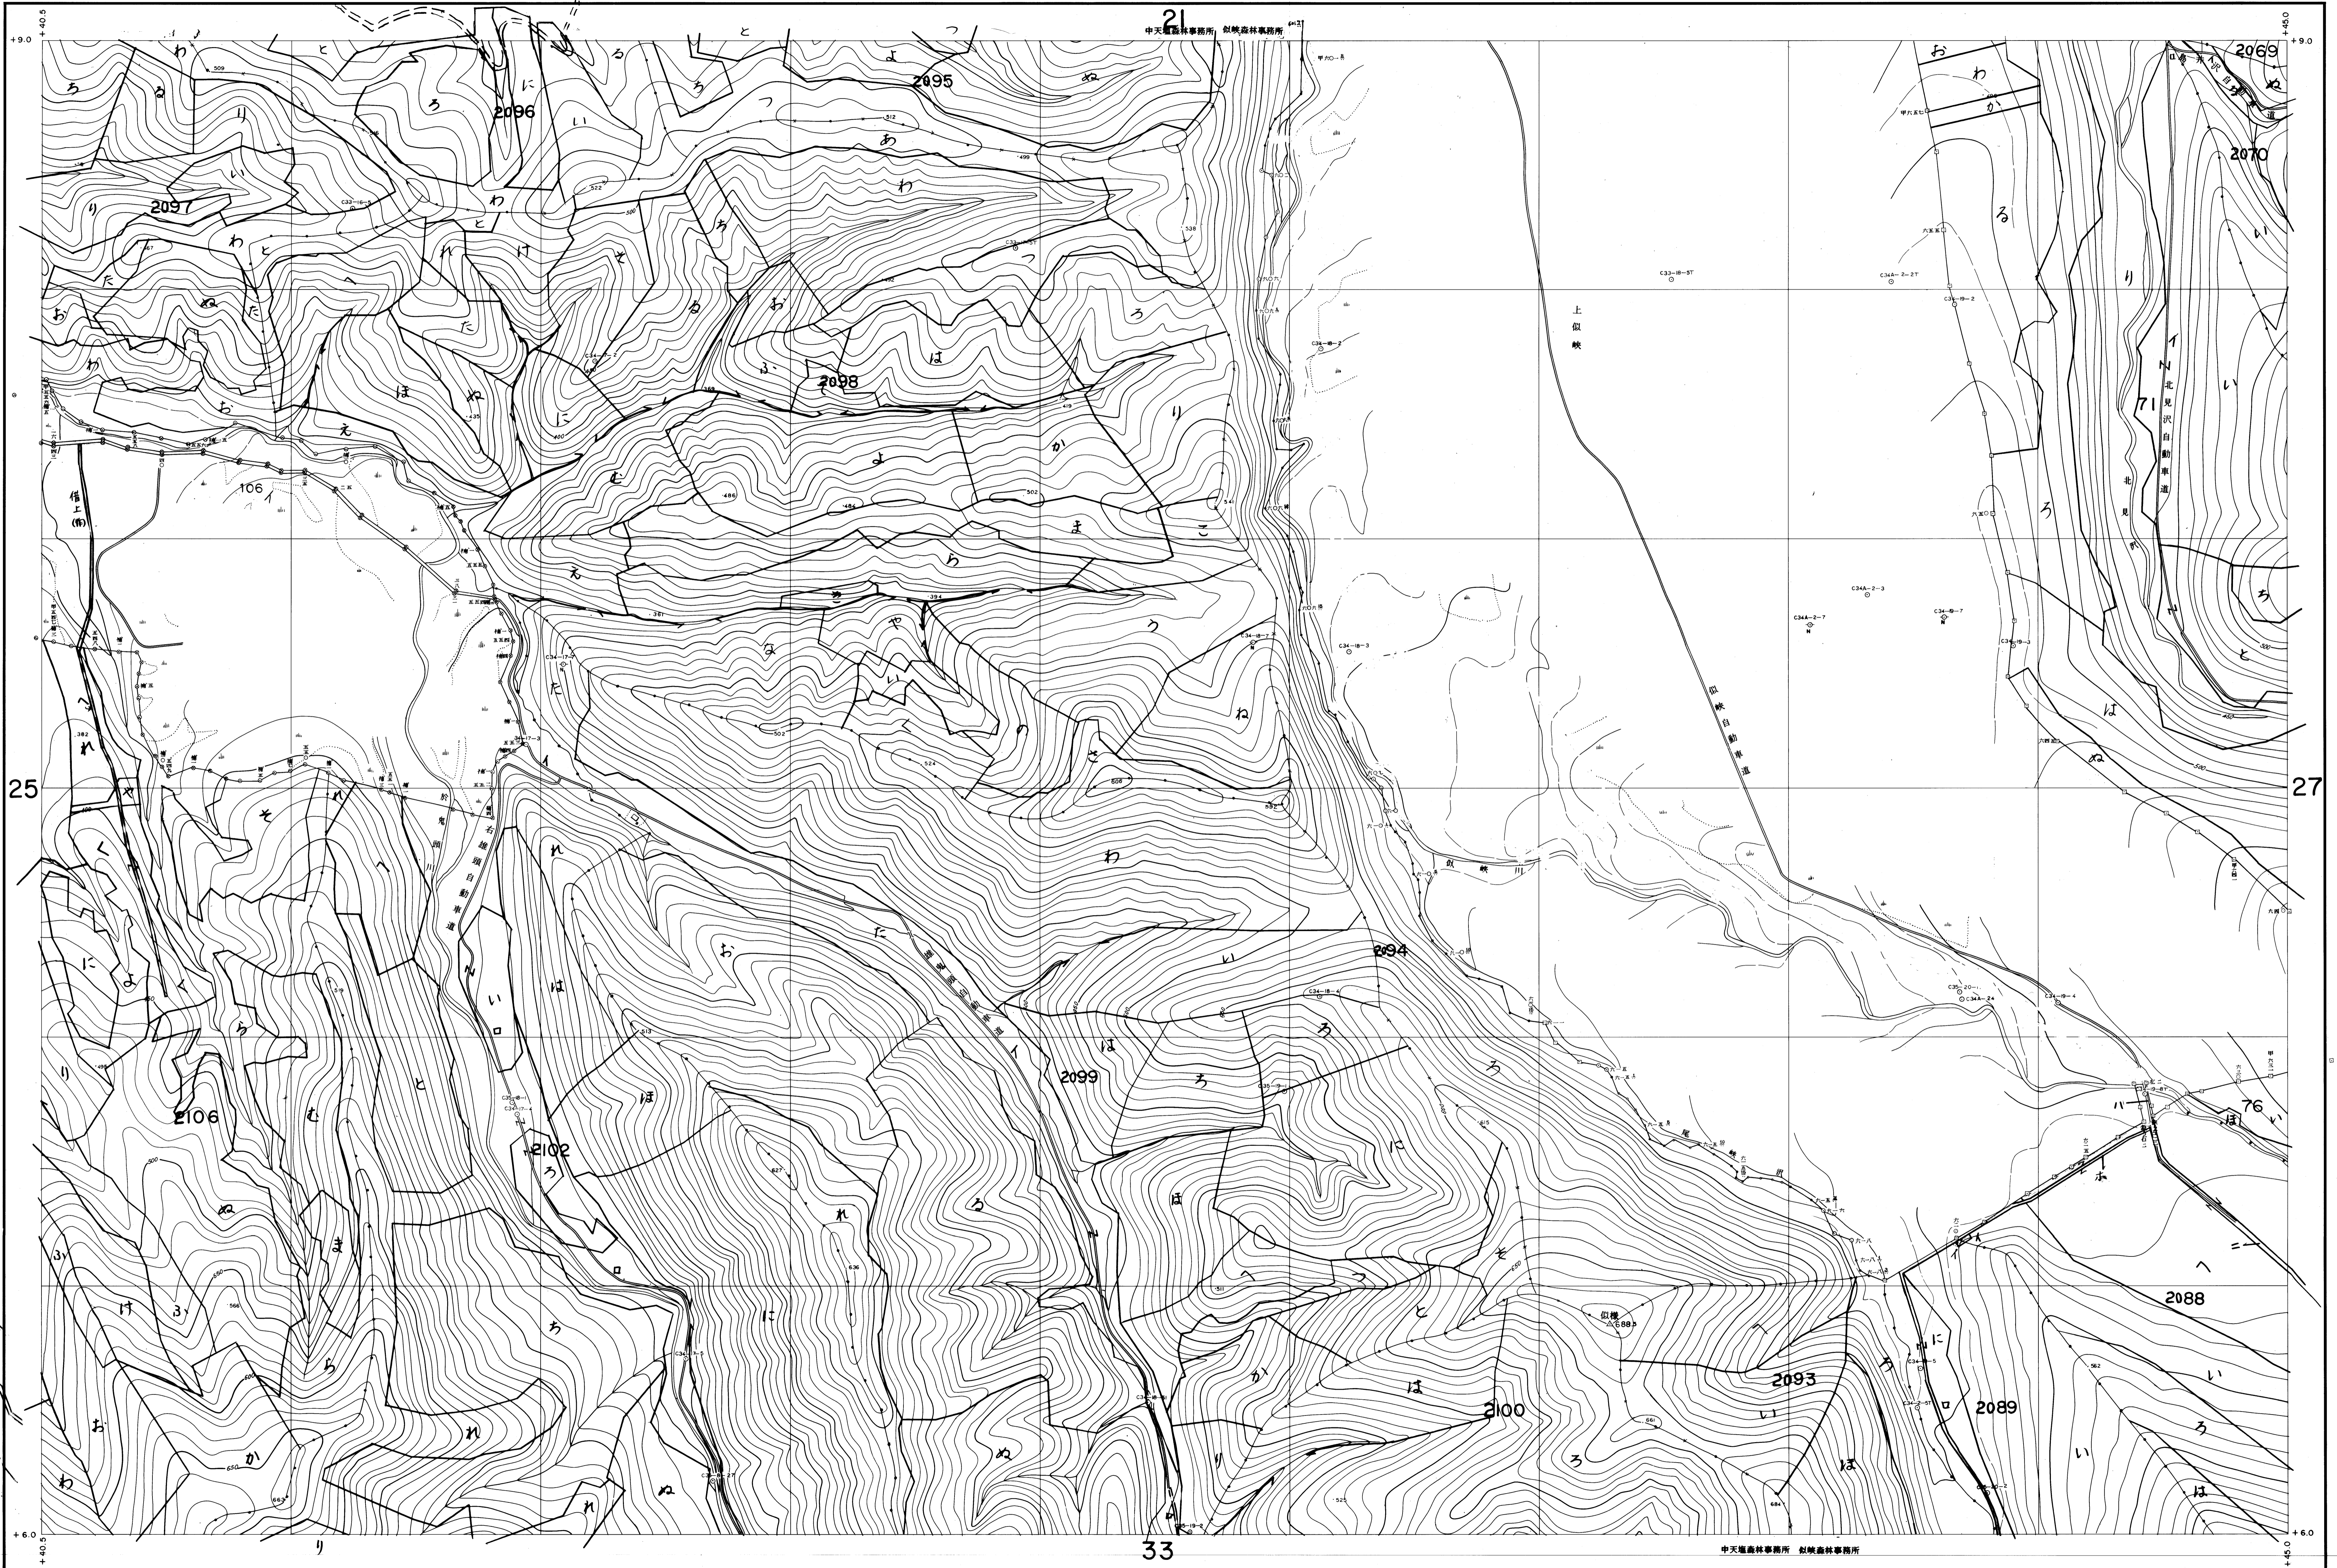

上川北部森林計画区
上川北部森林管理署基本図 26 (全53)

北海道森林管理局

(1) 昭和45年10月撮影空中写真(山-581C-34-16-20)
(2) 昭和45年9月撮影空中写真(山-581C-35-16-20)

1:5,000

大洋測量株式会社調製