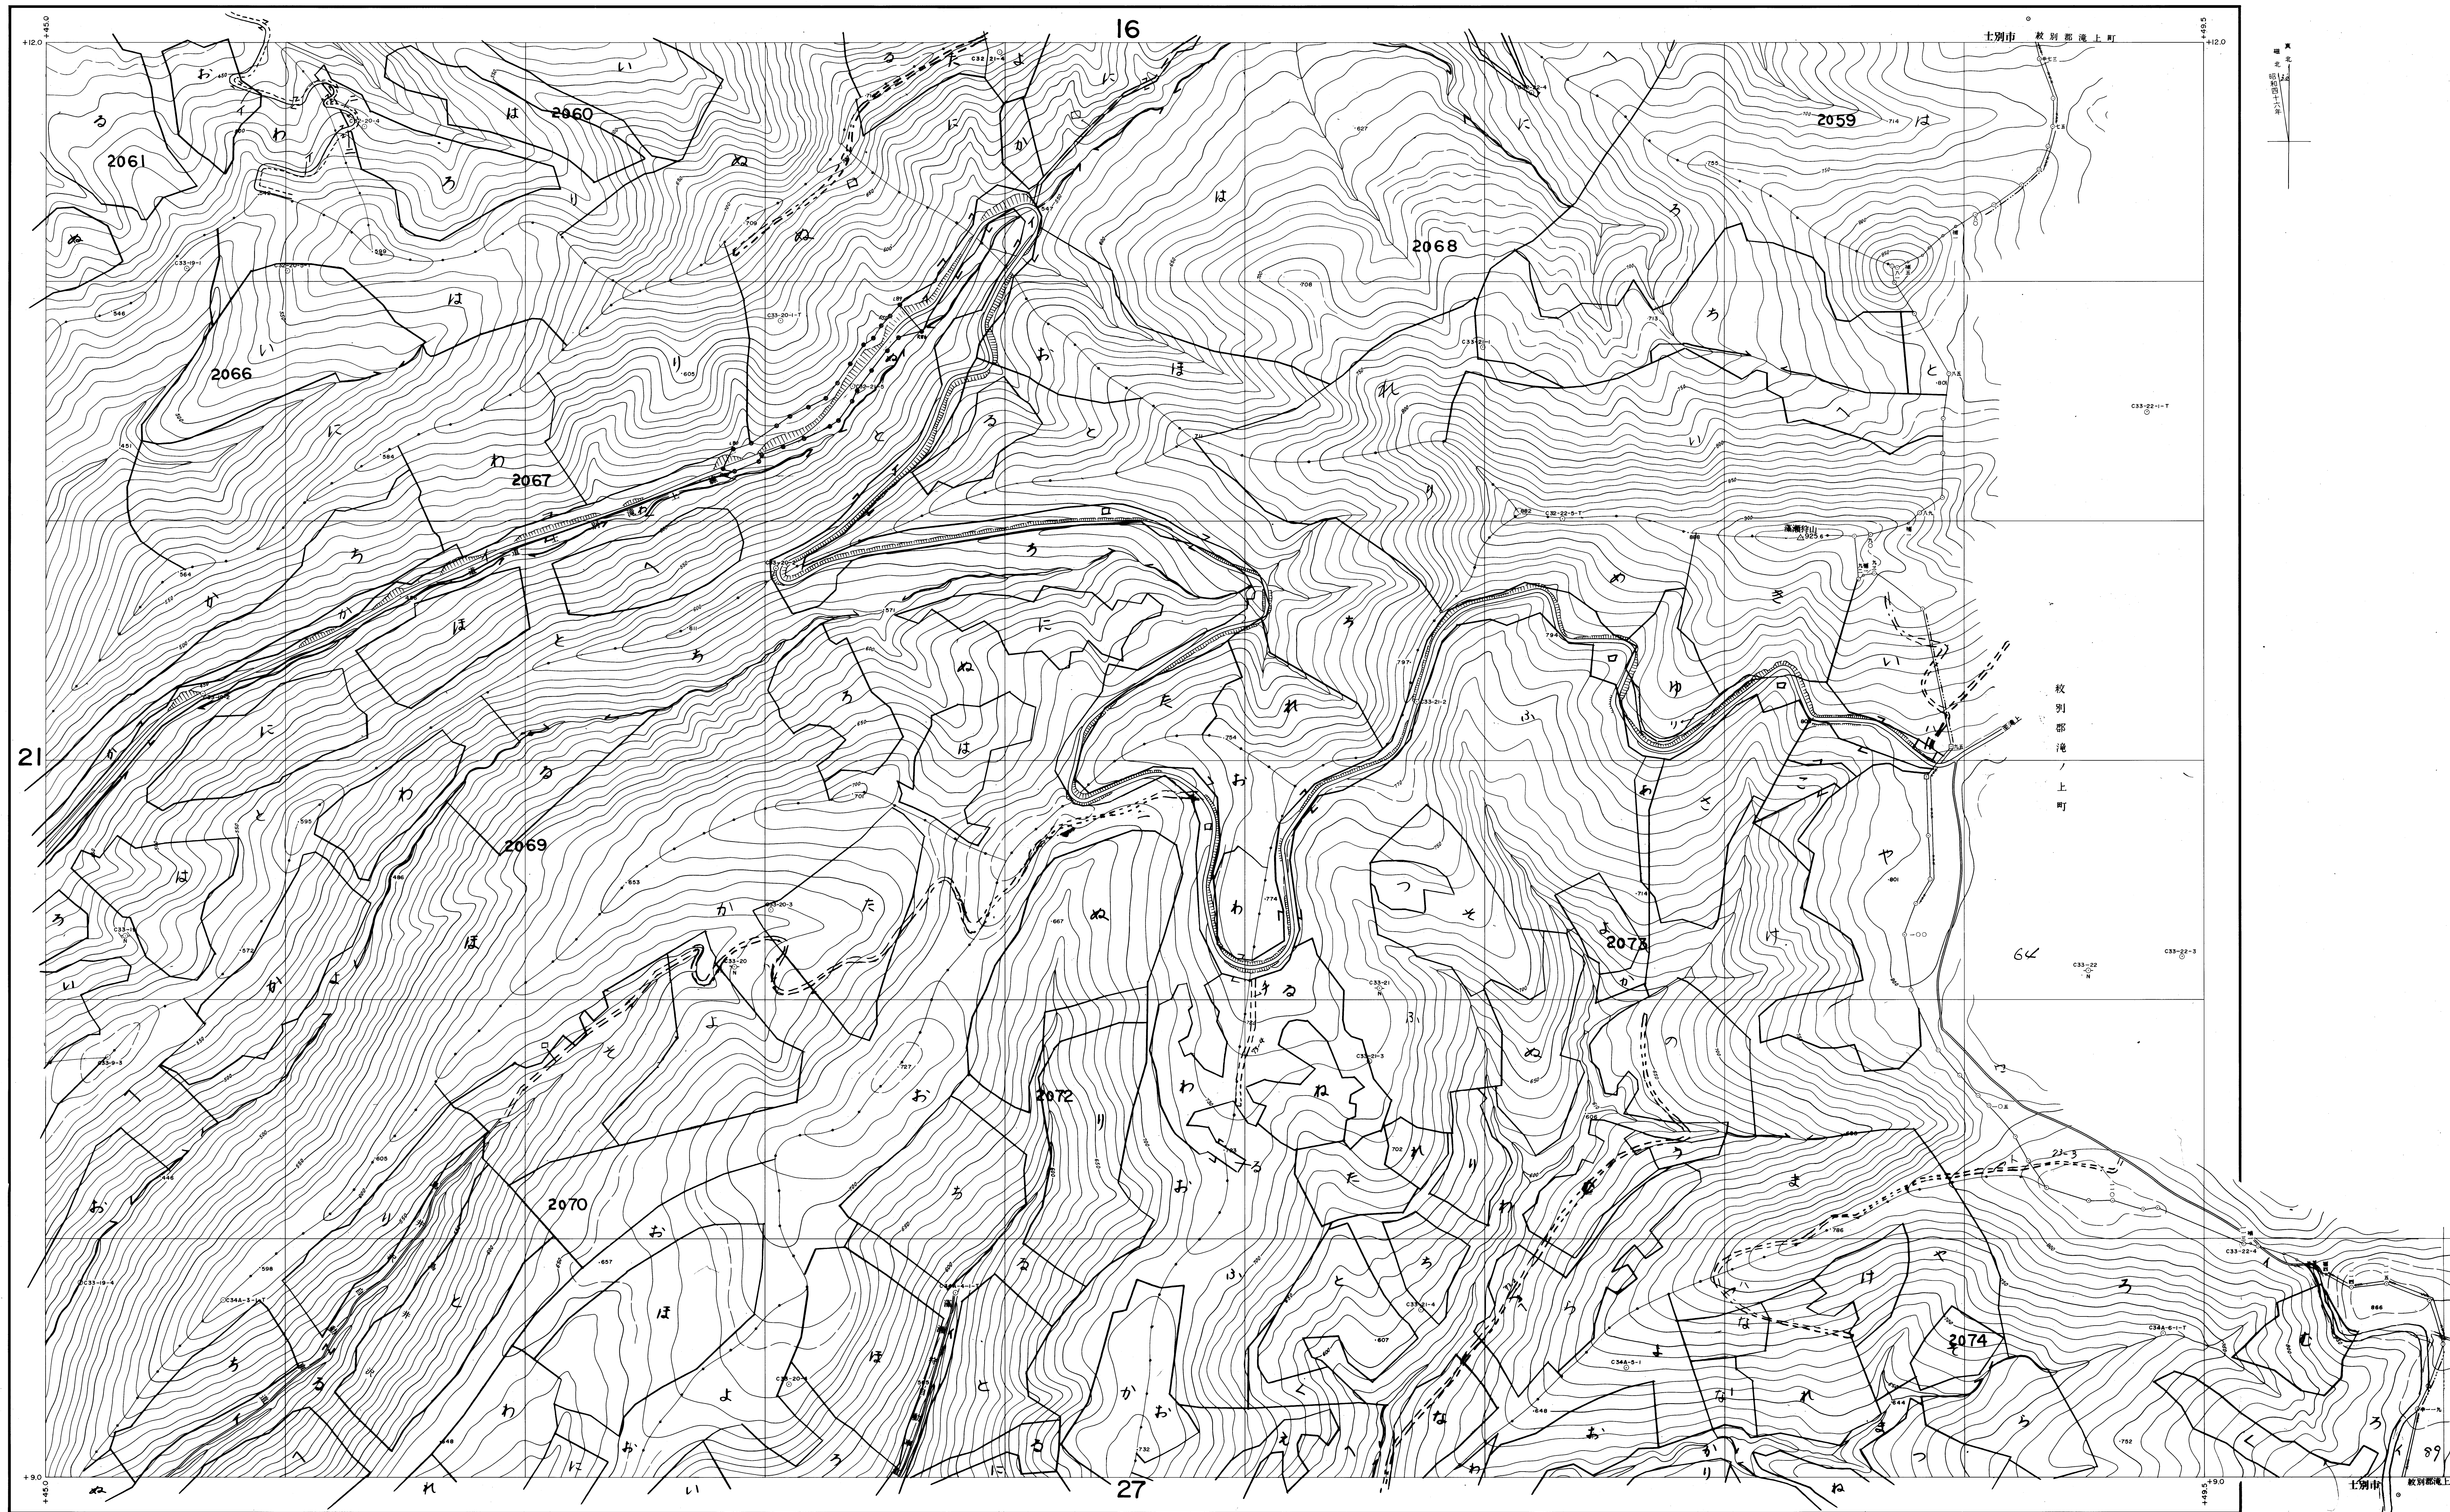

上川北部森林計画区
上川北部森林管理署 基本図 22 (全53)

北海道森林管理局

- (1) 昭和45年10月撮影空中写真(山-581C32-19-23)
- (2) 昭和45年10月撮影空中写真(山-581C33-18-22)

1:5,000

大洋測量株式会社調製