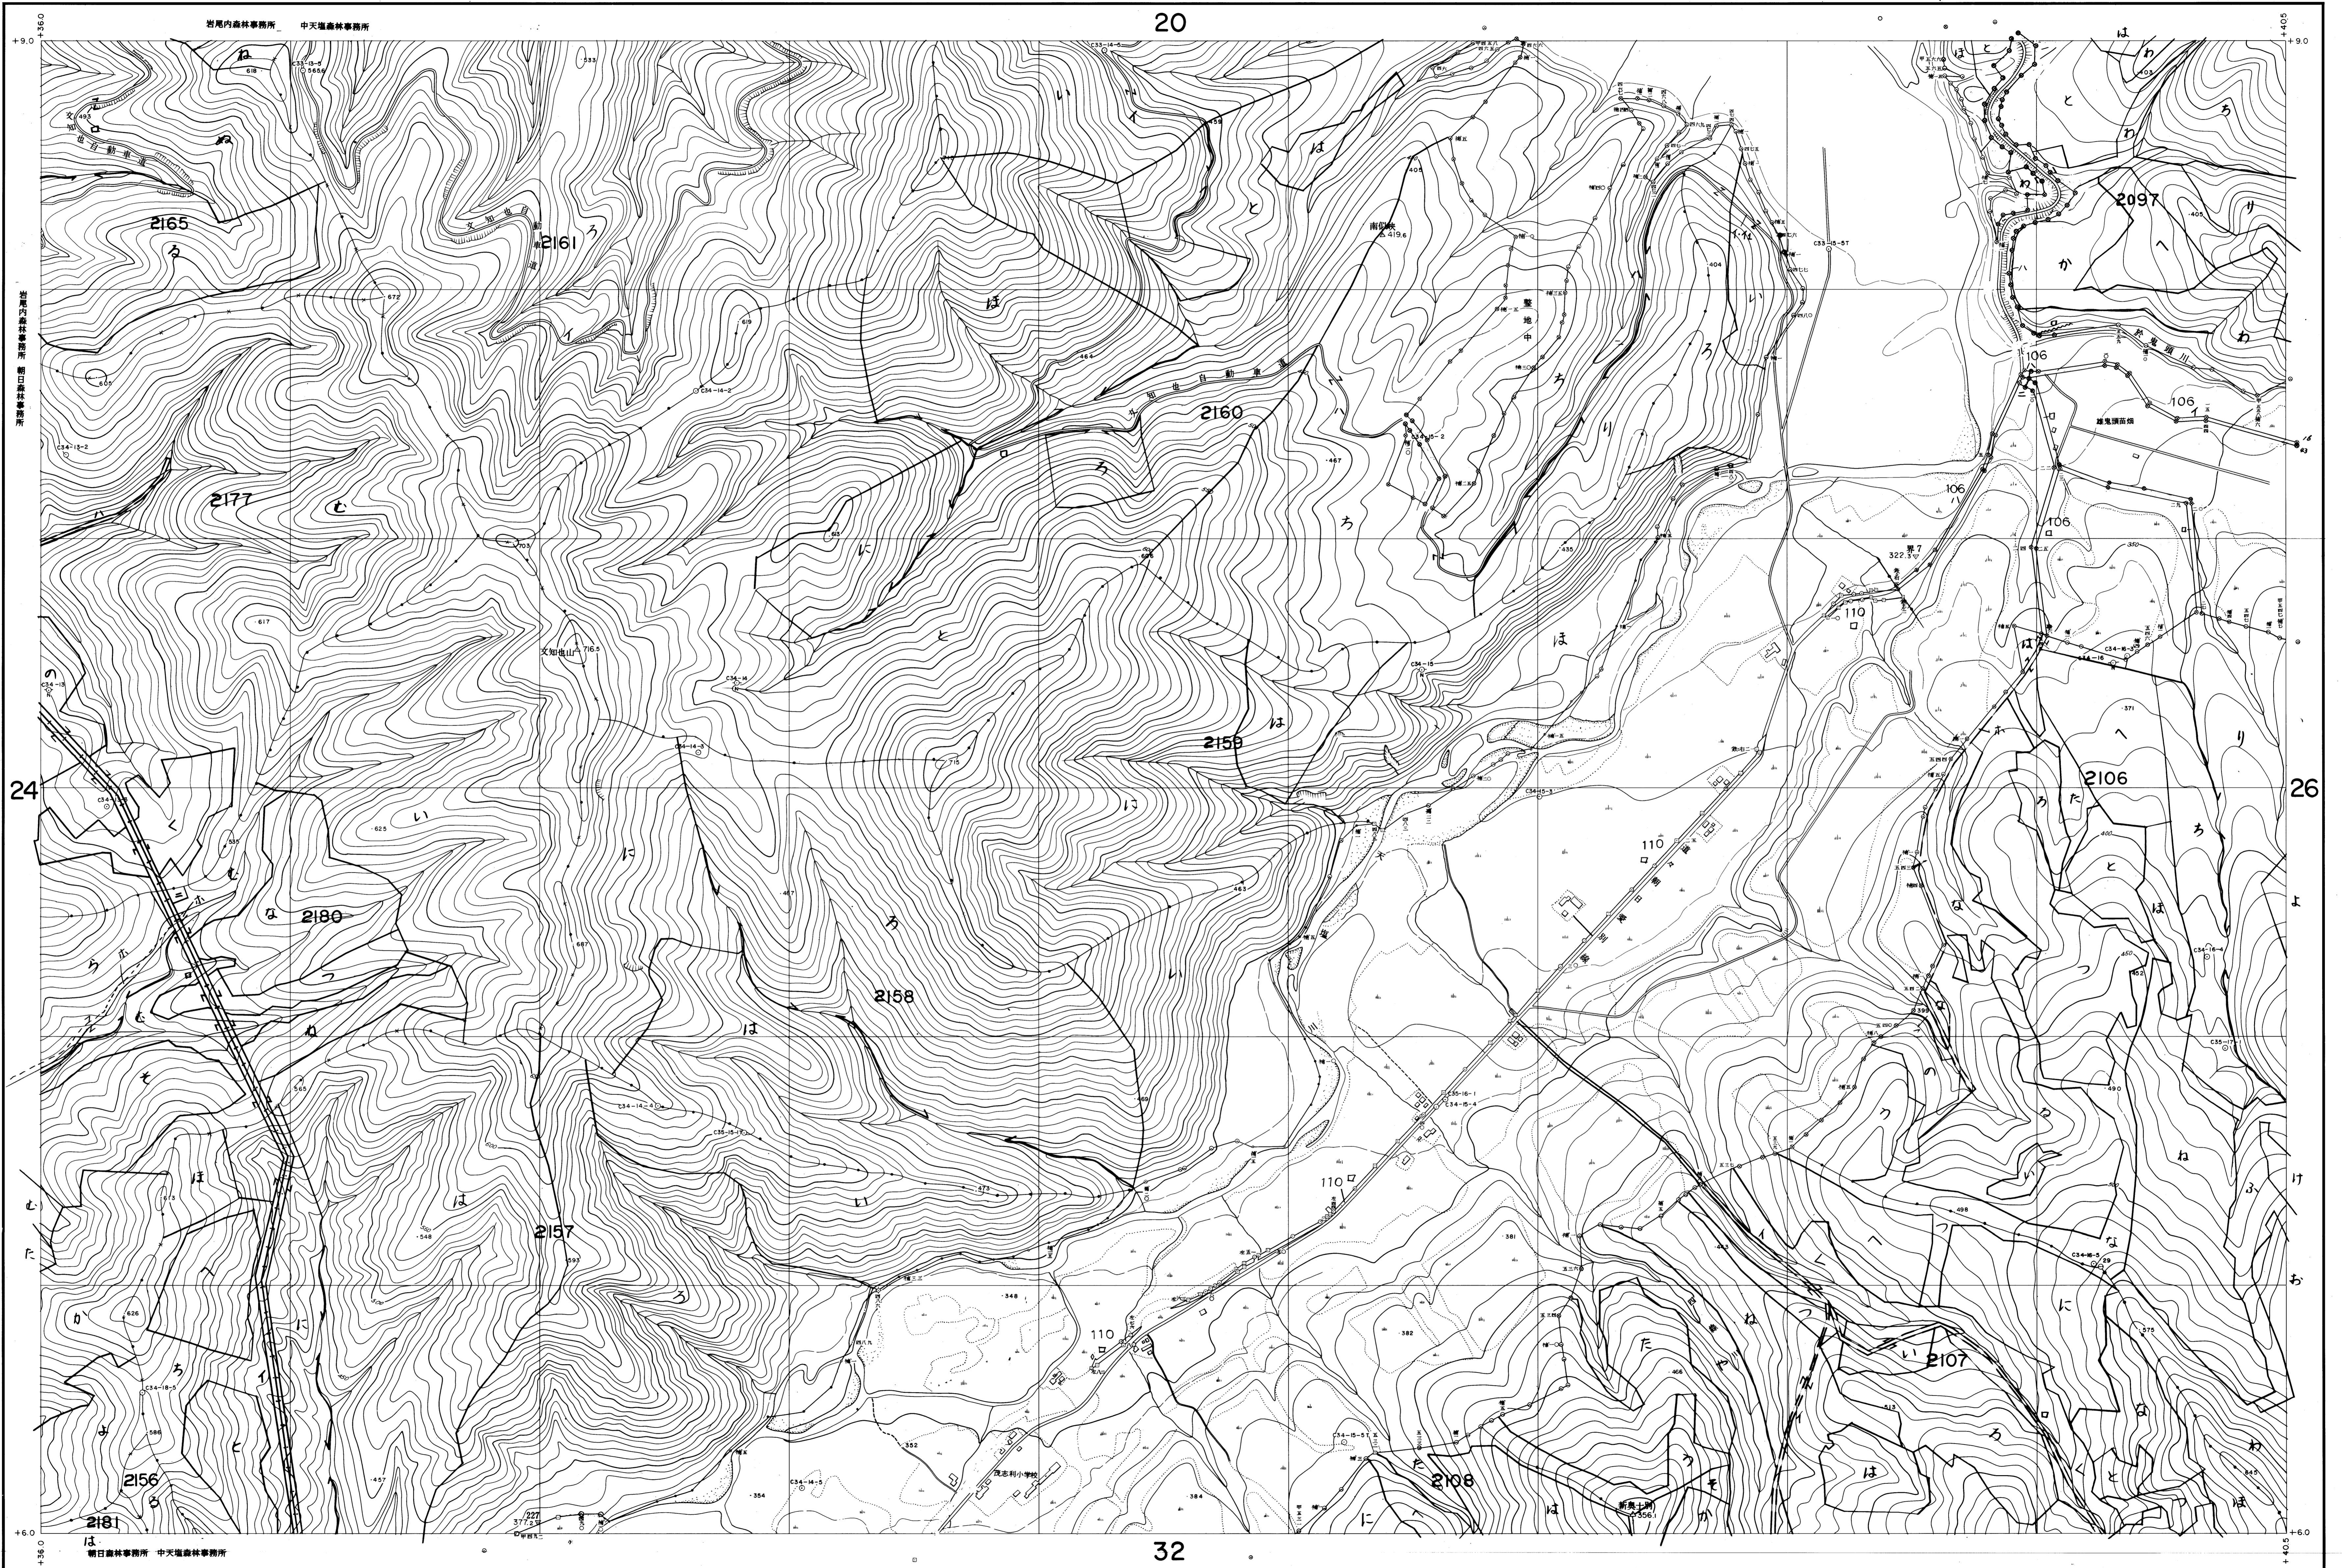

# 上川北部森林計画区 上川北部森林管理署 基本図 25 (全53)

(1) 昭和45年10月撮影空中写真(山-581C-34 13-17)  
 (2) 昭和45年9月撮影空中写真(山-581C-35 14-18)