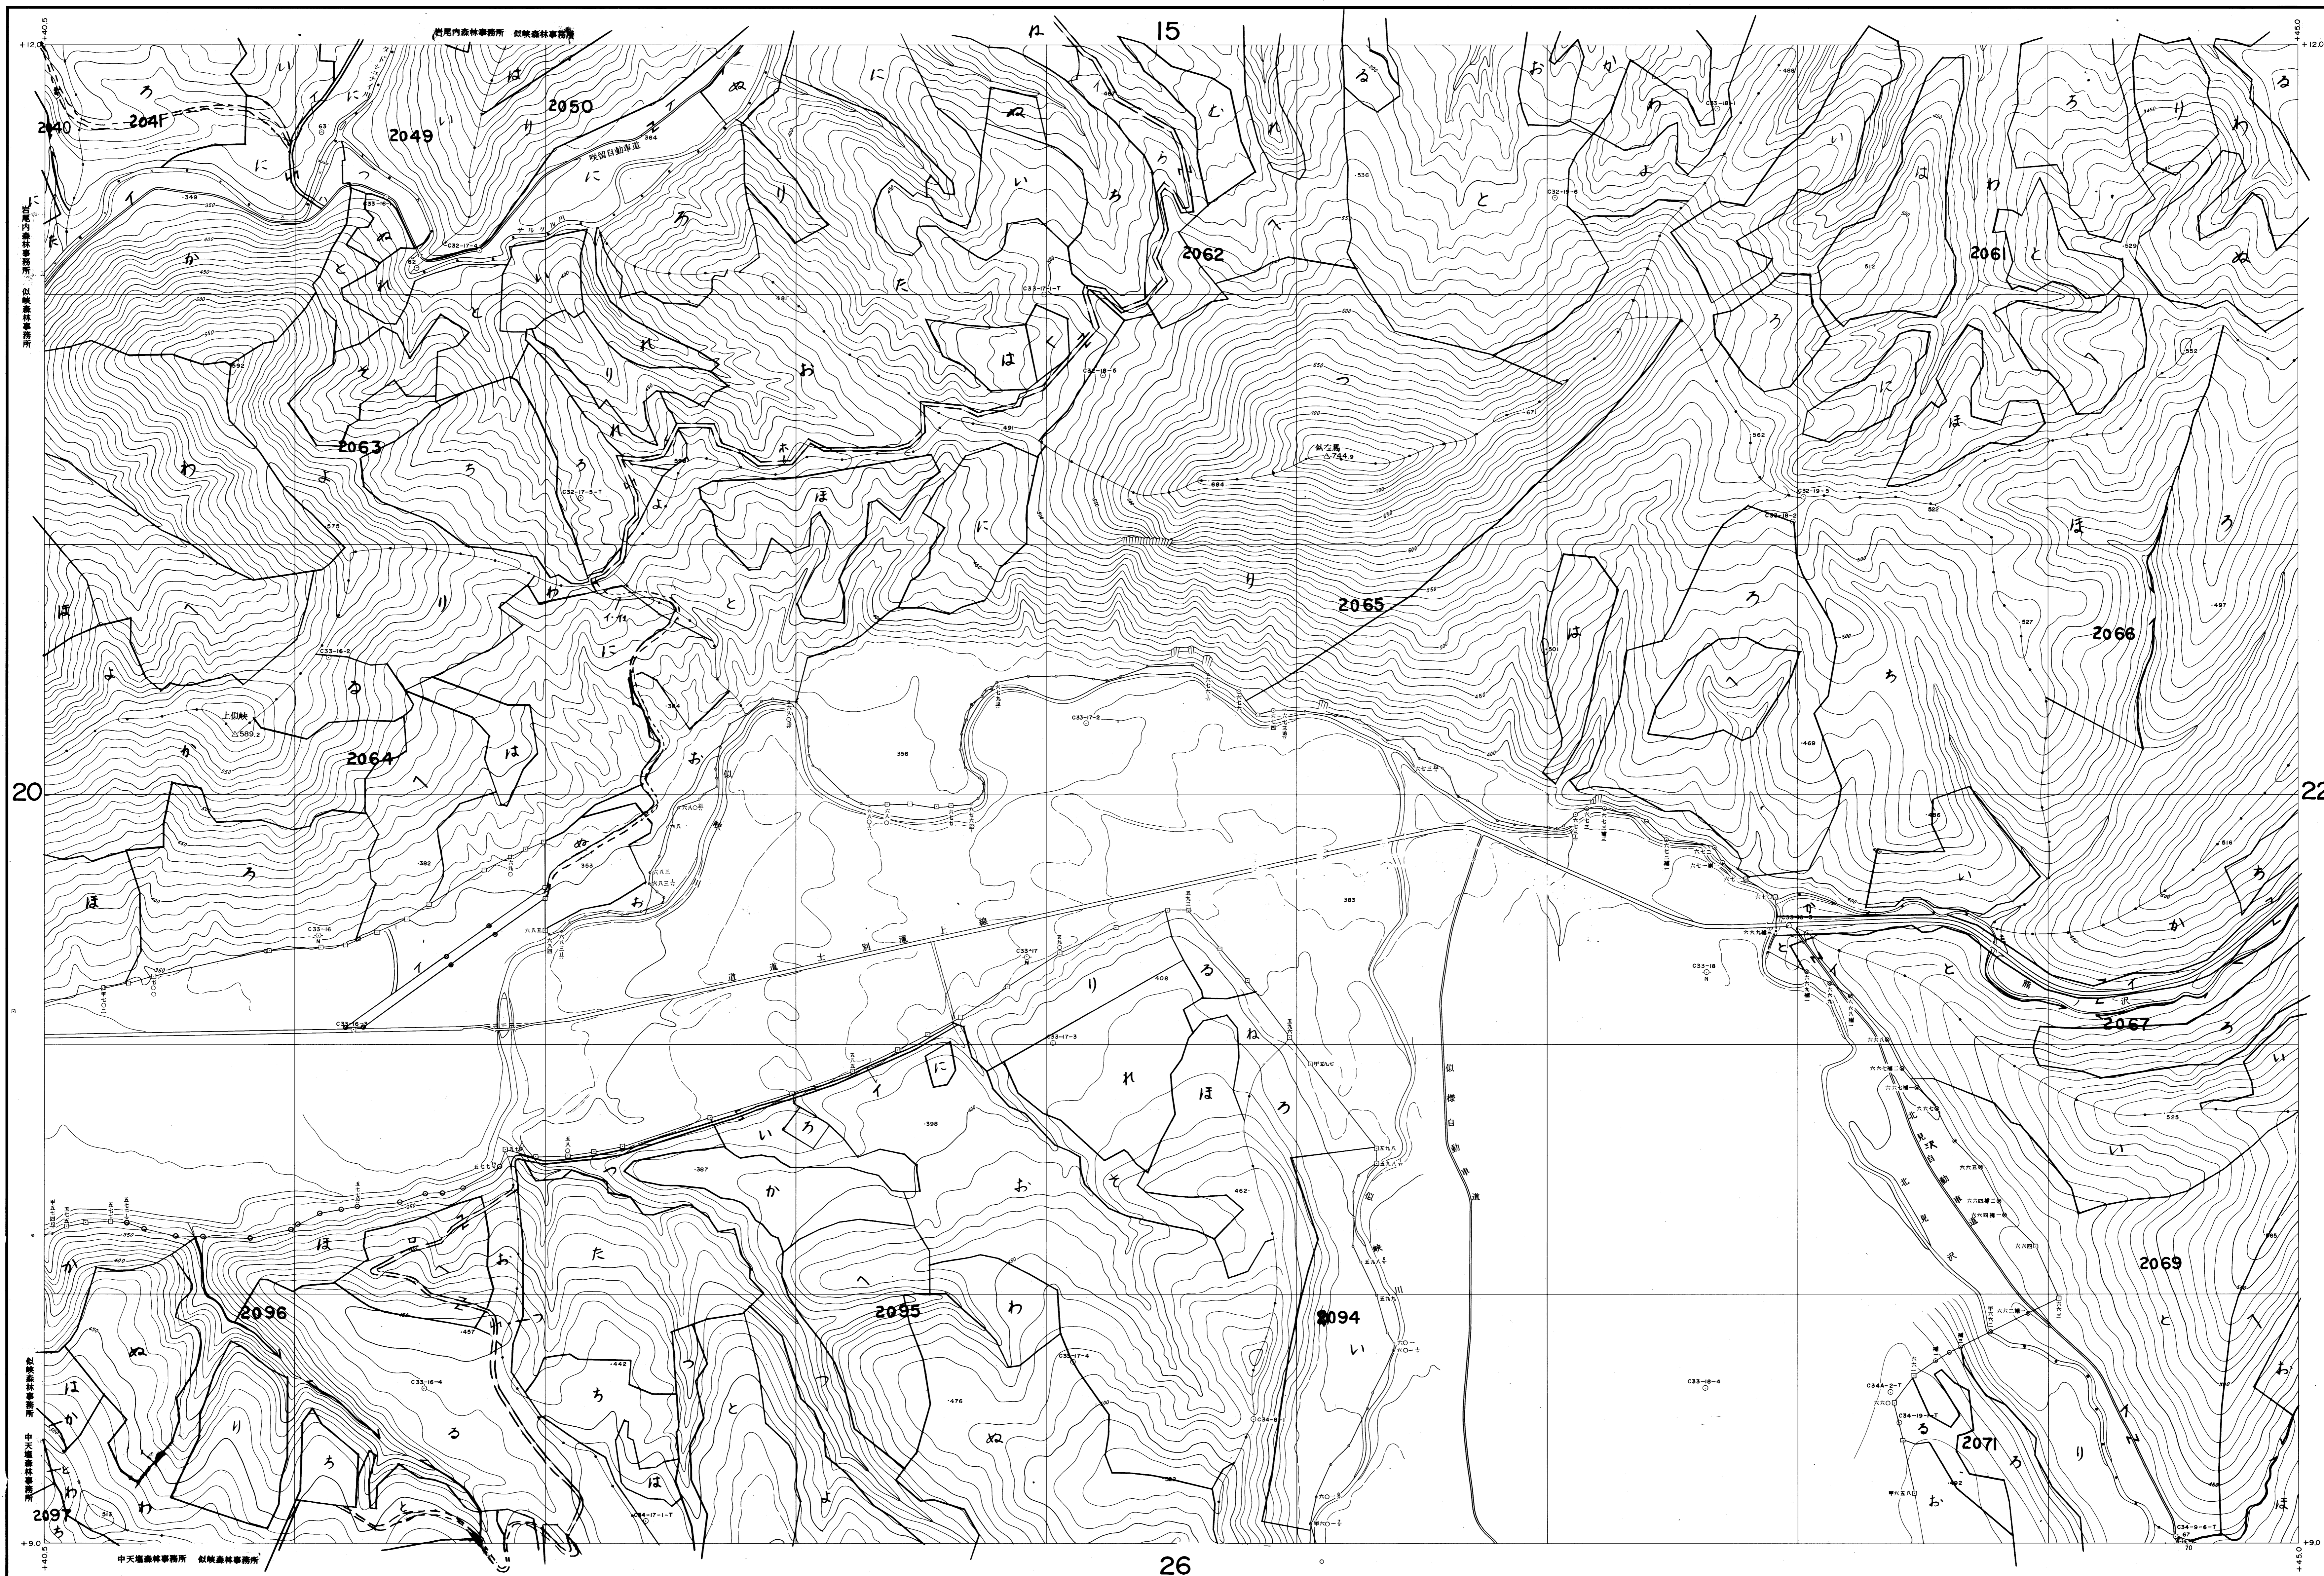

上川北部森林計画区  
上川北部森林管理署 基本図 21 (全53)

(1) 昭和49年9月撮影空中写真(山-581C 32 16-20)  
(2) 昭和49年9月撮影空中写真(山-581C 33 15-19)

1:5,000

0 50 100 200 300 400 500 600 700 800 900 1000m

大洋測量株式会社調製