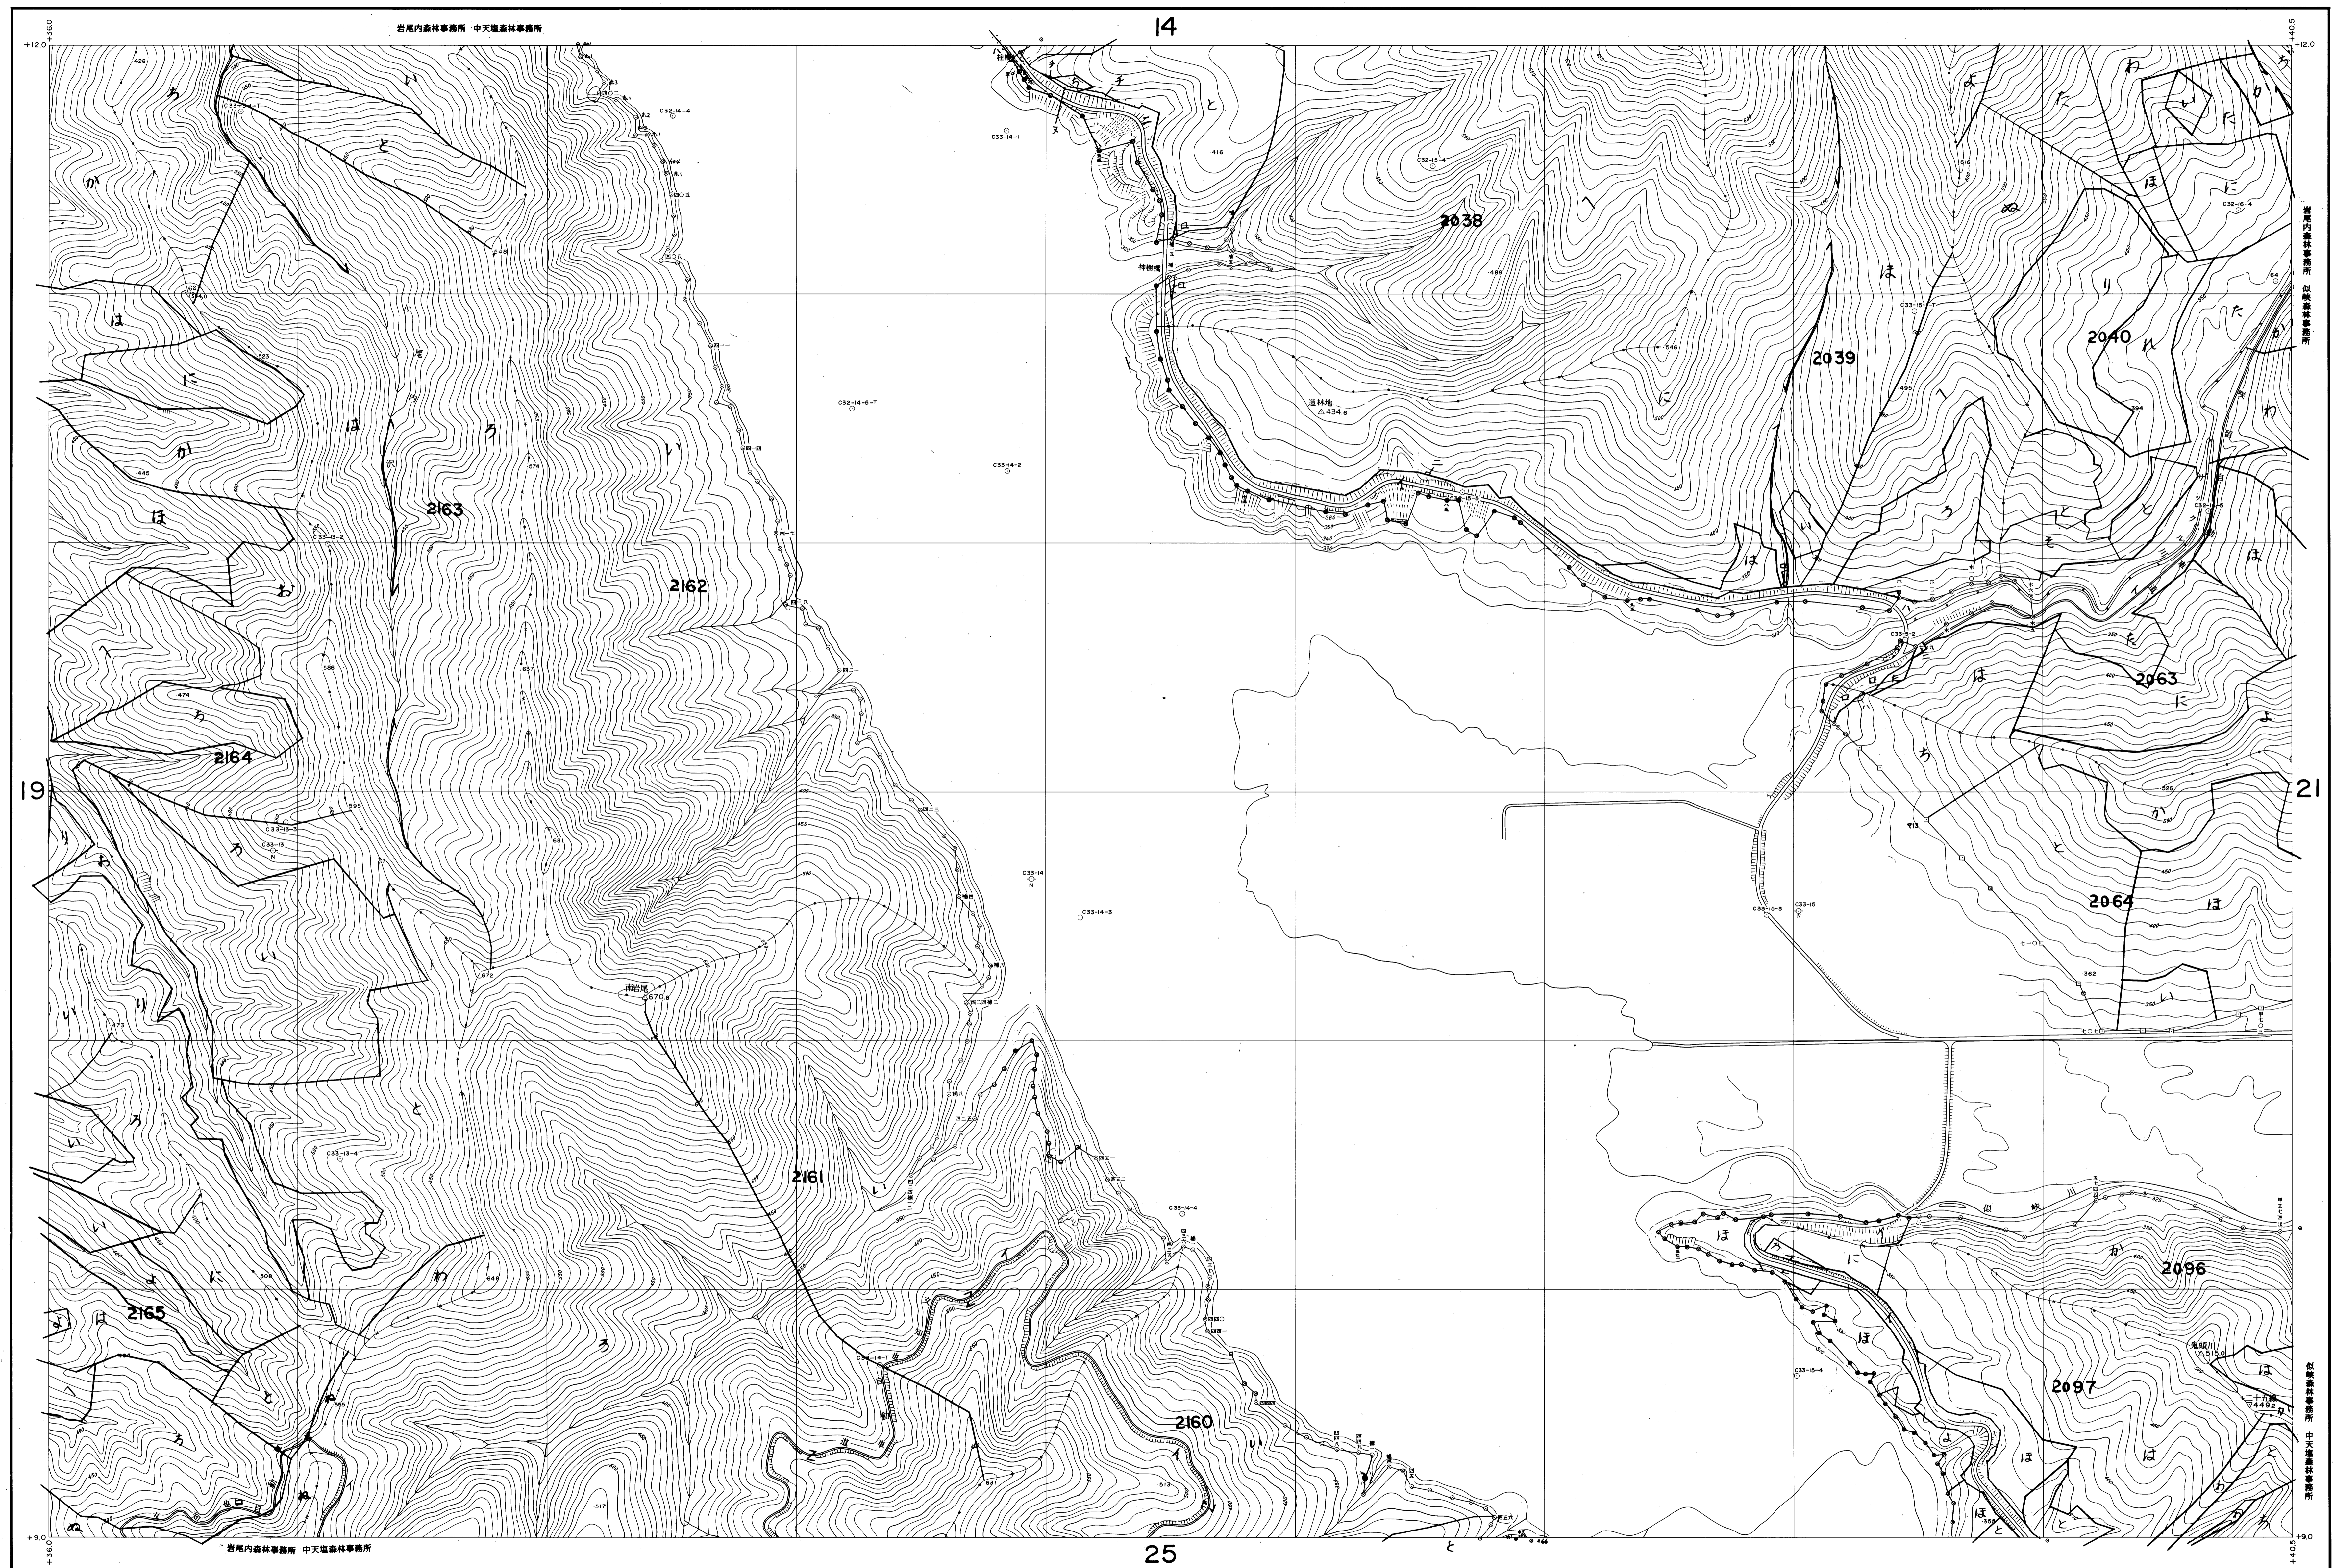

上川北部森林計画区
上川北部森林管理署 基本図 20 (全53)

北海道森林管理局

(1) 昭和45年9月撮影空中写真(山-581C 33 12-16)
(2) 昭和45年 月撮影空中写真(山-581C)

1:5,000
0 50 100 200 300 400 500 600 700 800 900 1000m