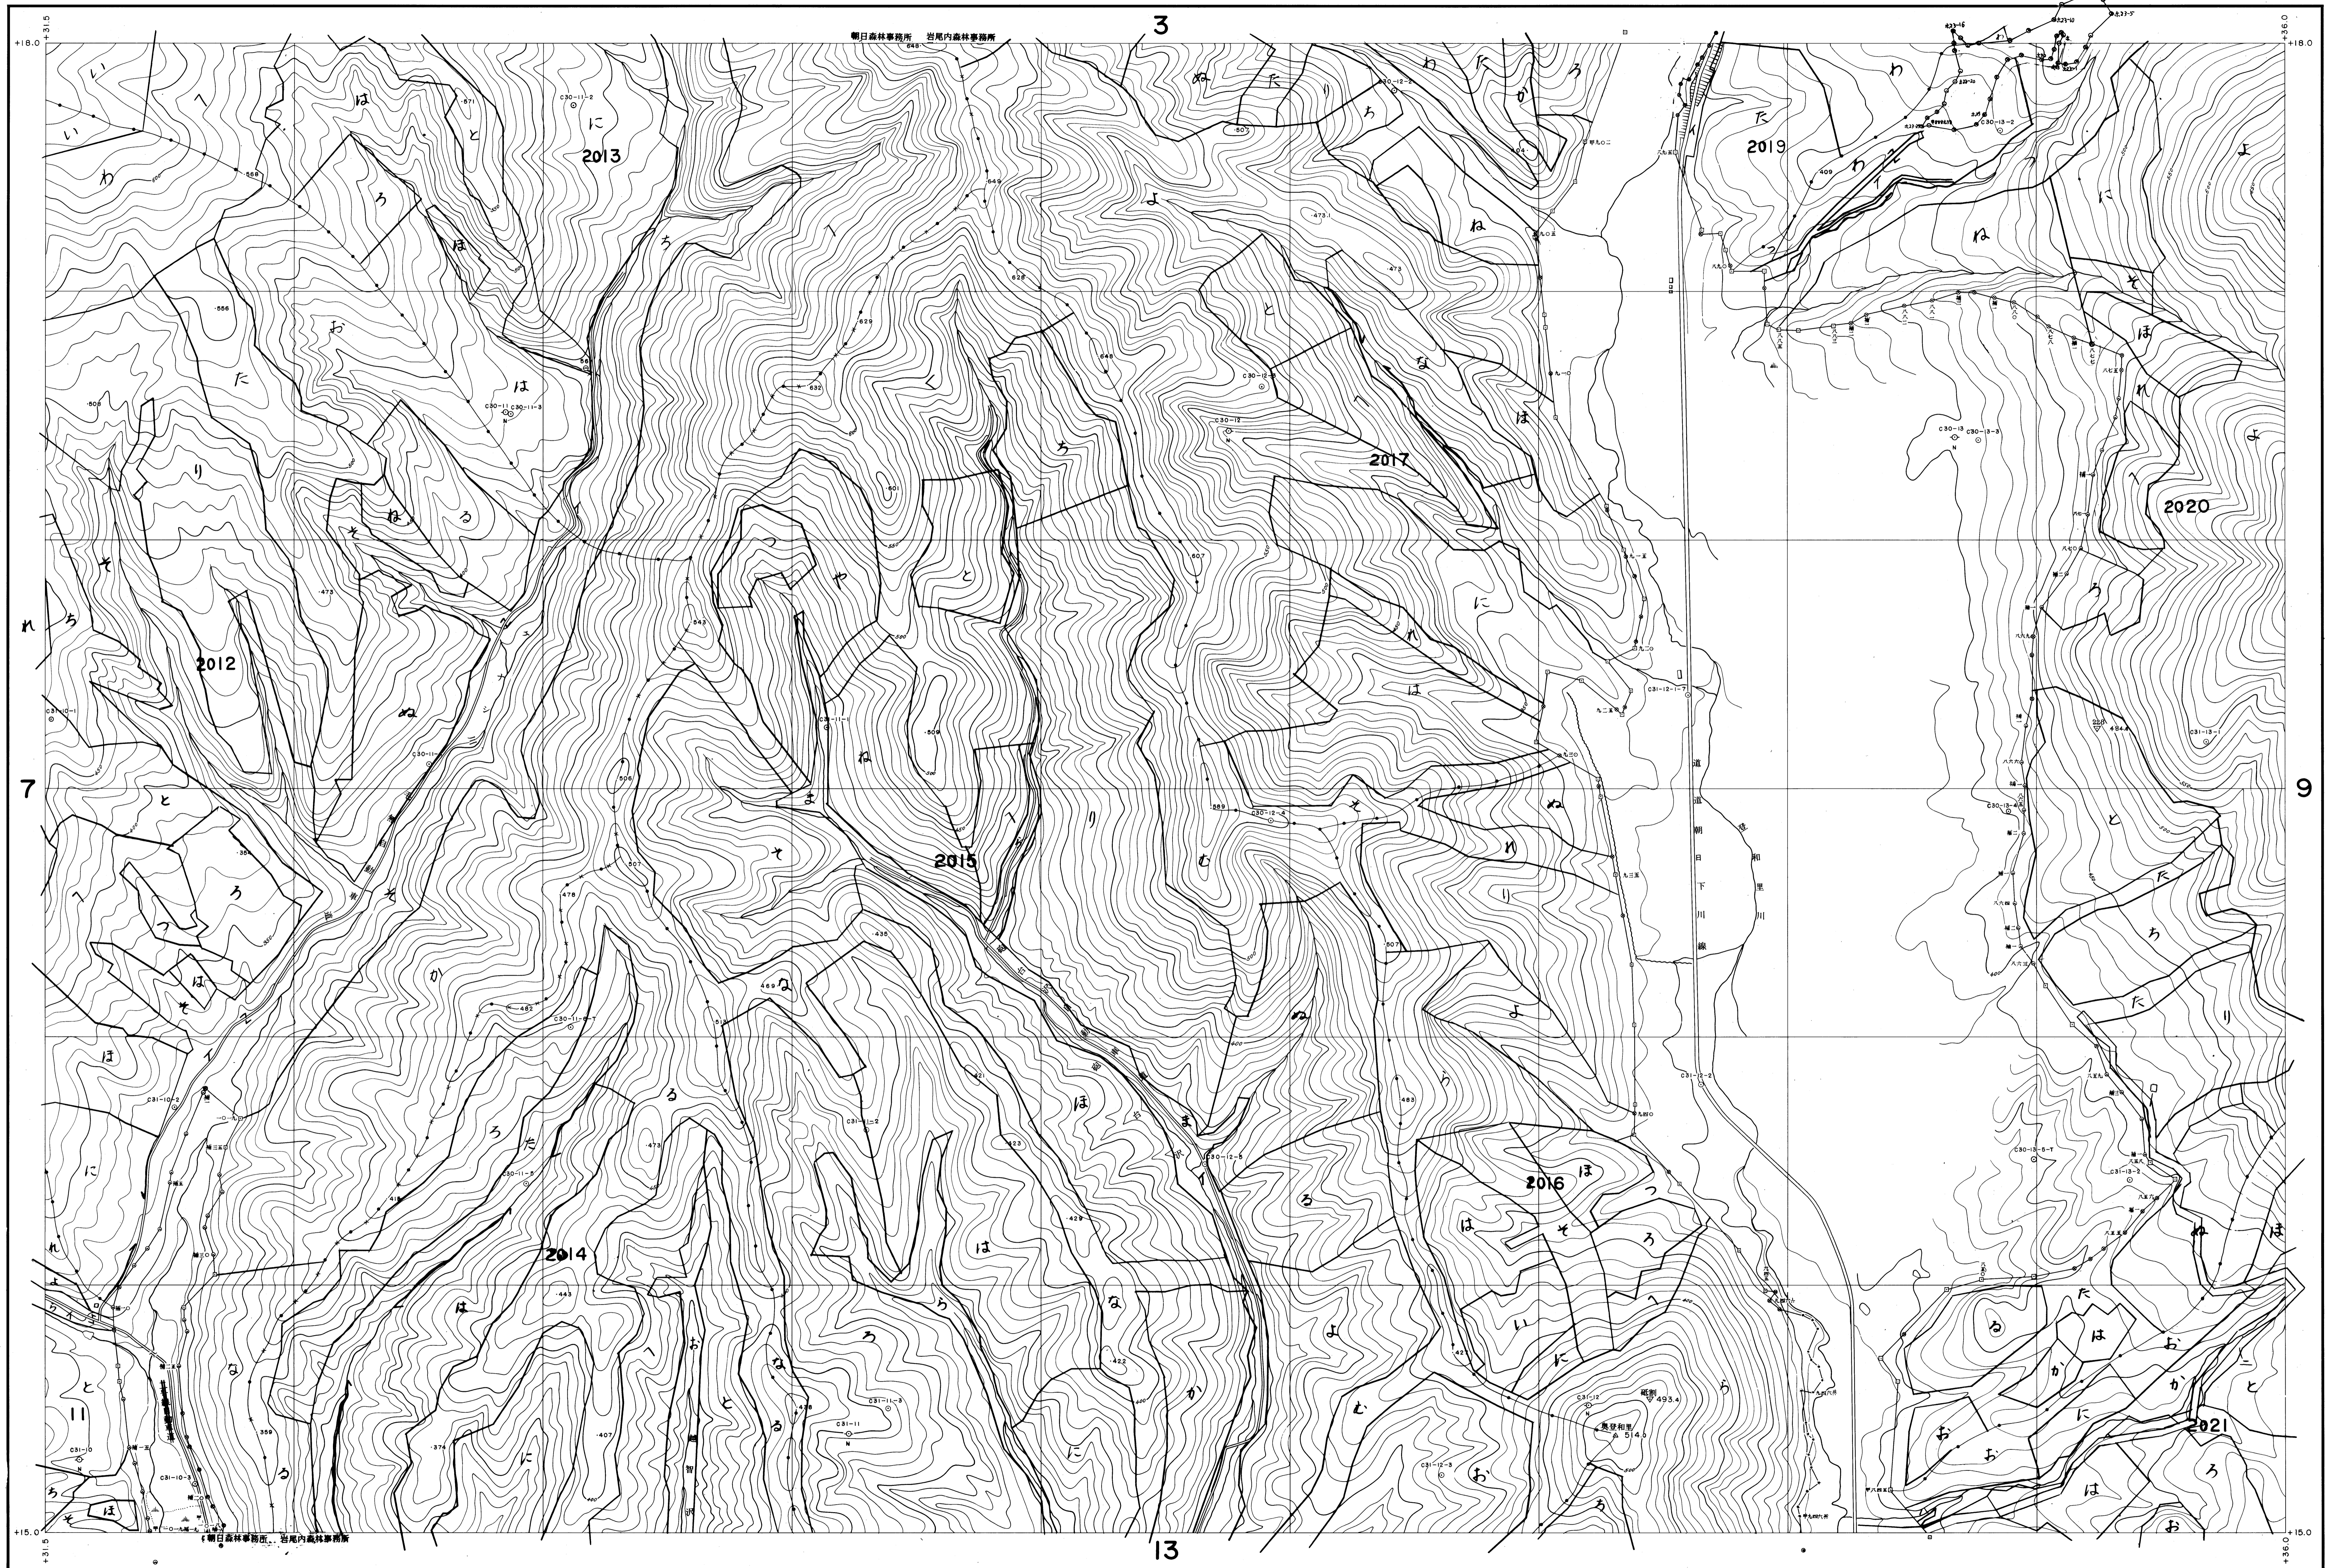

上川北部森林計画区
上川北部森林管理署 基本図 8 (全53)

第四公共原点

朝8

北海道森林管理局

- (1) 昭和45年10月撮影空中写真(山-581C30 10-14)
- (2) 昭和45年 9月撮影空中写真(山-581C31 10-13)

1:5,000

大洋測量株式会社調製

朝8