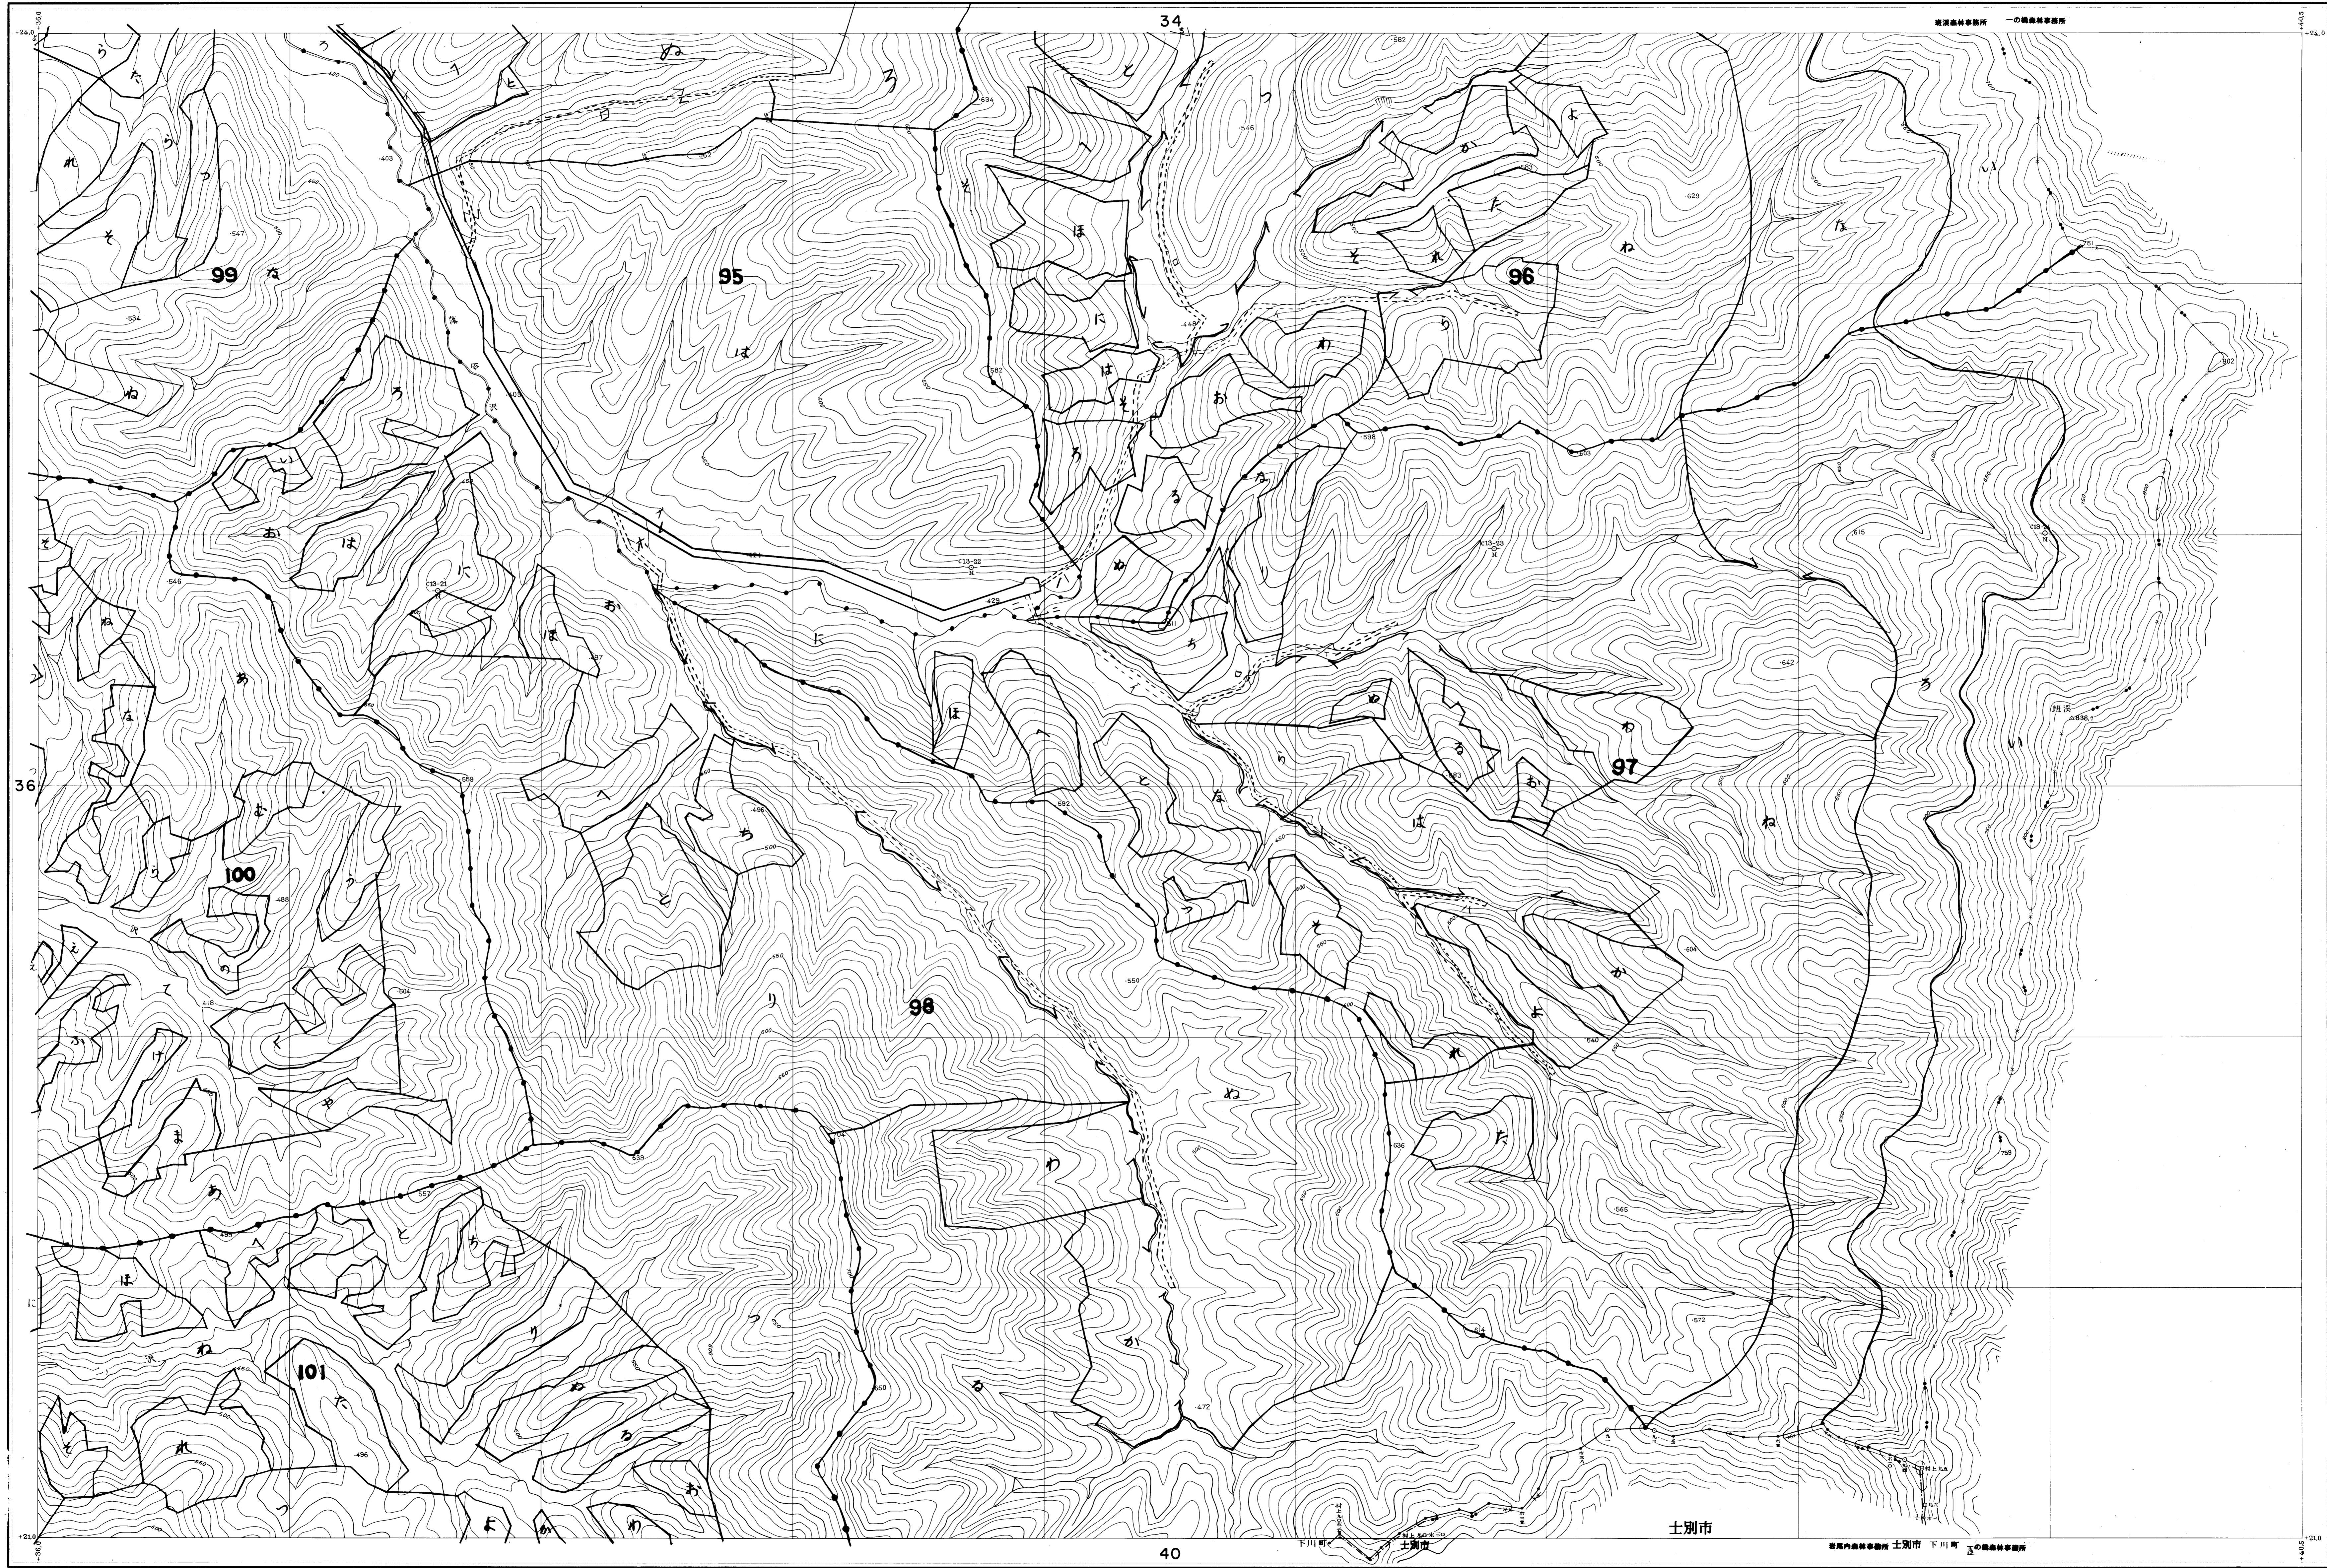

上川北部森林計画区  
上川北部森林管理署基本図

公共原点 第12系

北海道森林管理局

昭和  
年度第  
次編成  
基本図

1:5,000

昭和41年測量  
1. (1) 昭和40年10月撮影空中写真(山-408 C13 20-23)  
(2) 昭和40年10月撮影空中写真(山-408 C14 20-23)  
2. 図化法 ケルシュプロッター