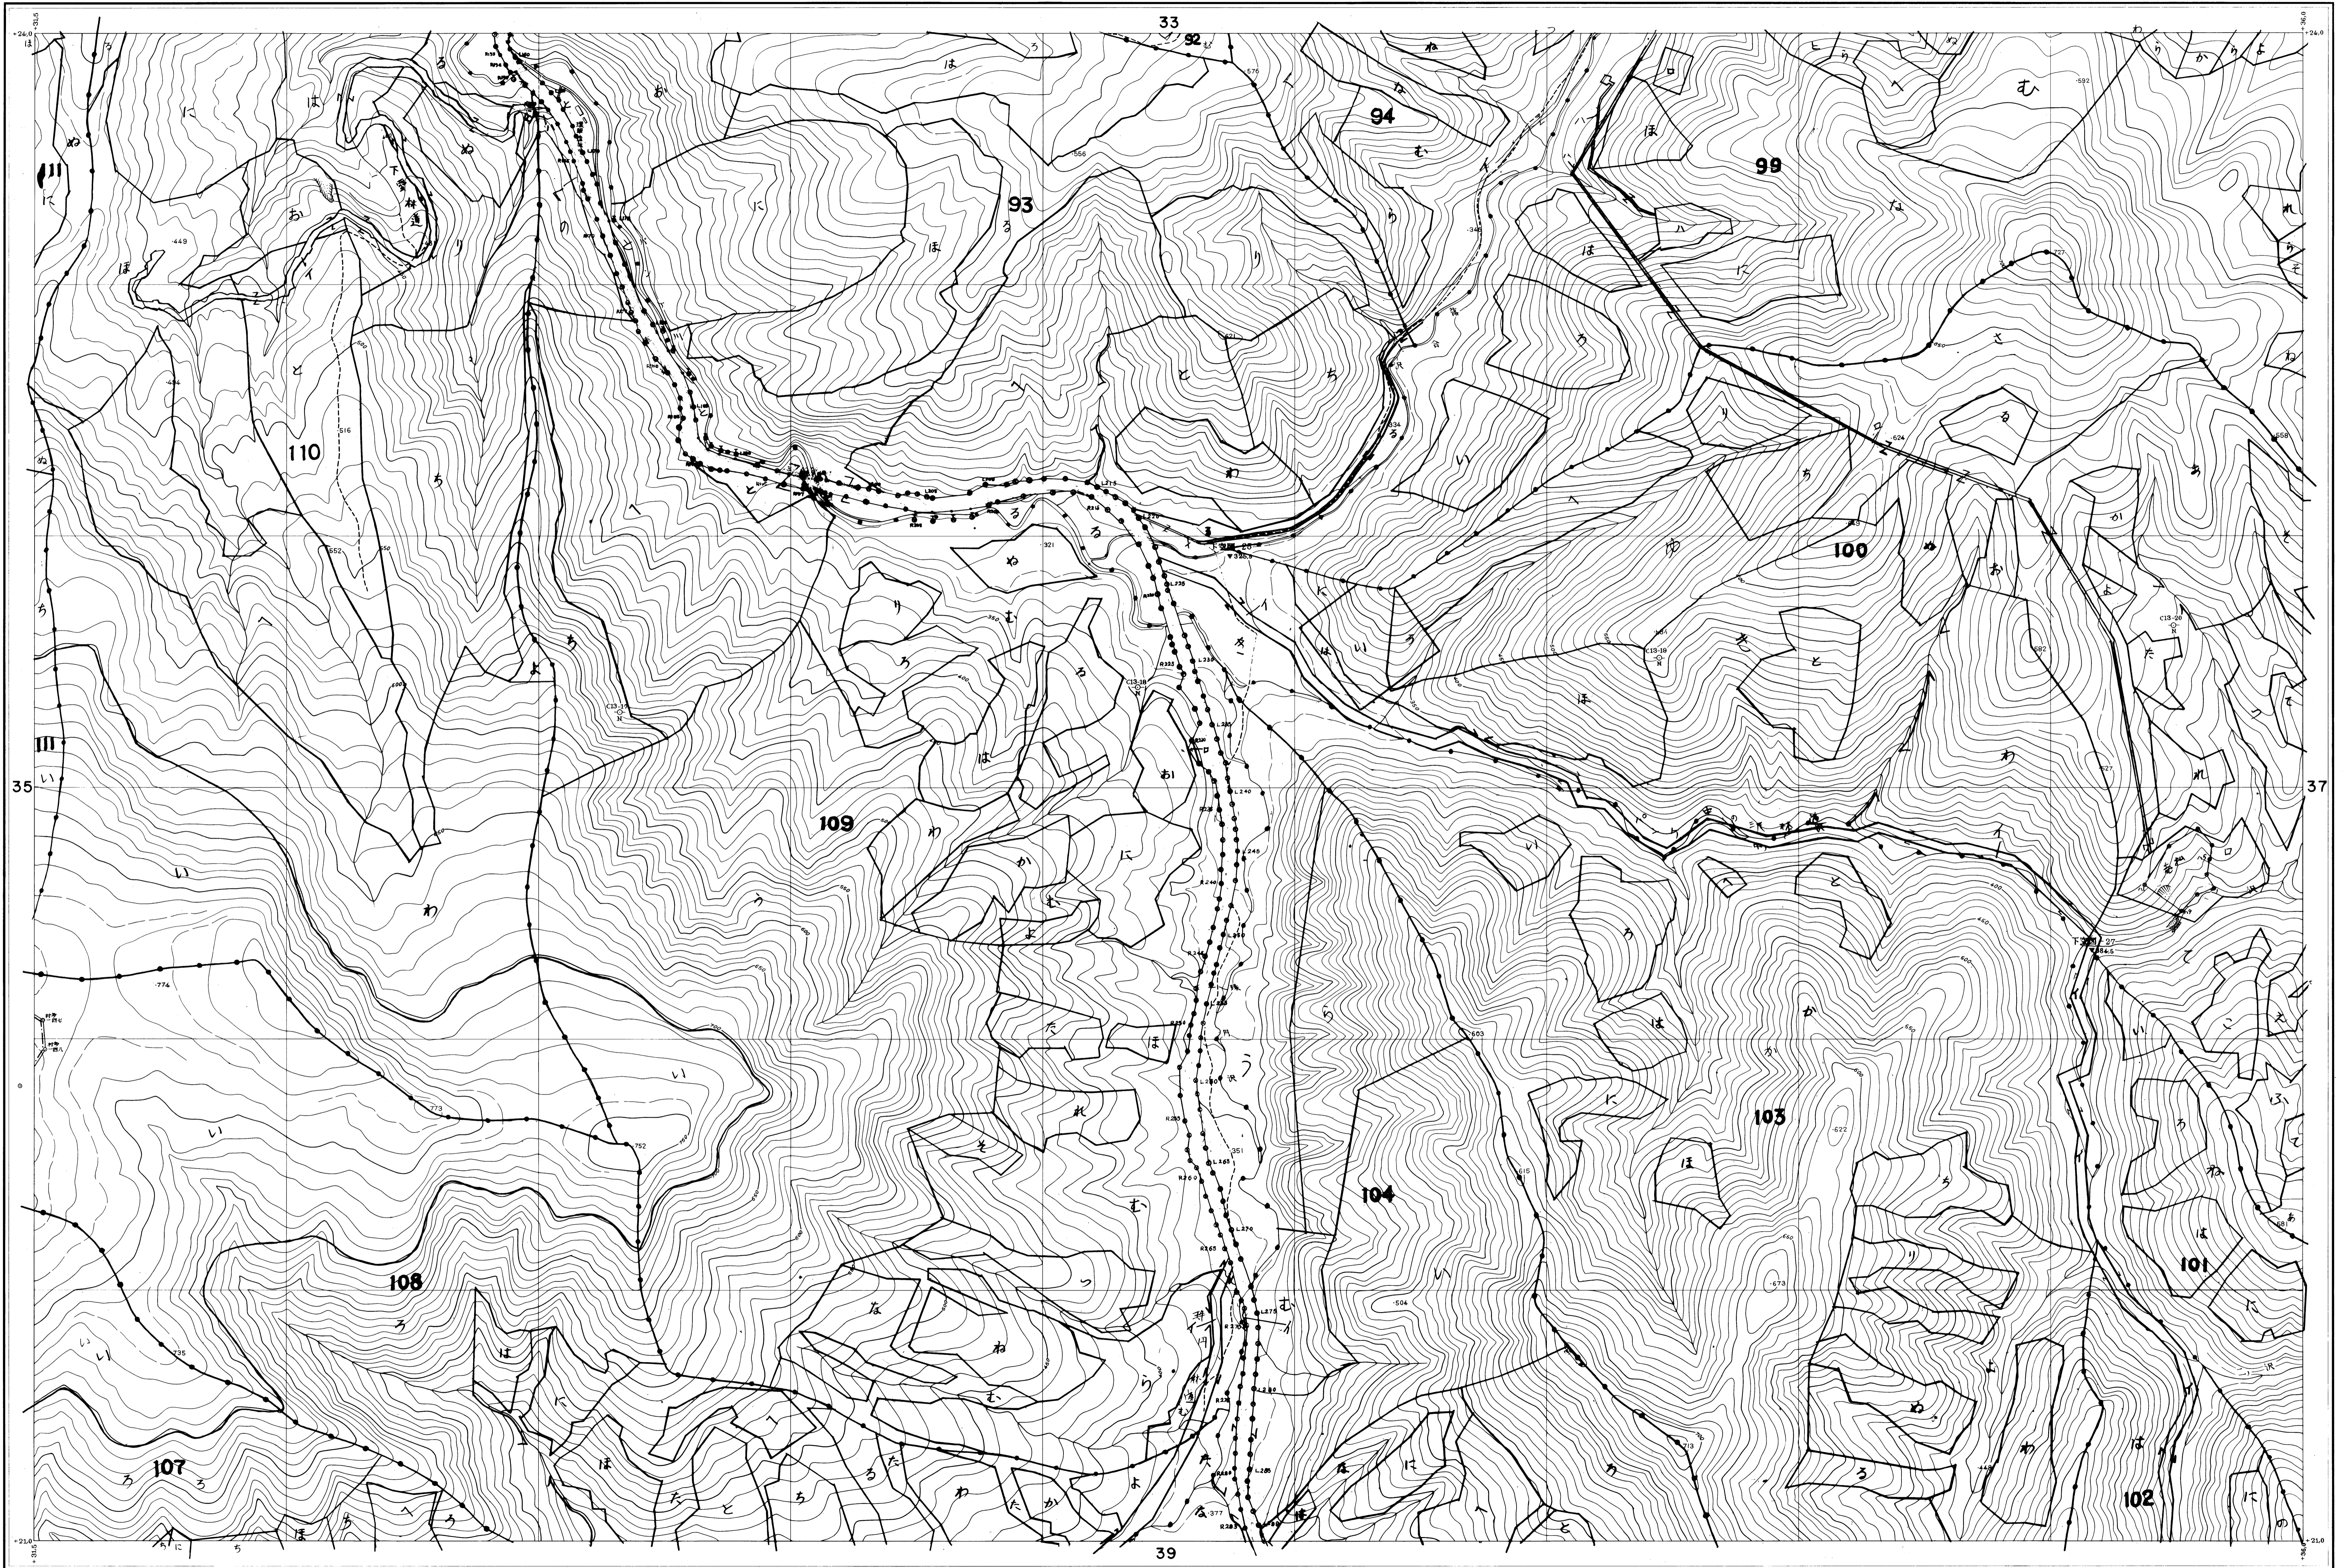

上川北部森林計画区  
上川北部森林管理署基本図

公共原点 第12系

北海道森林管理局

昭和  
年度第  
次編成  
基本図

1:5,000

昭和41年測量  
 (1) 昭和40年10月撮影空中写真(山-408 C13 16-20)  
 (2) 昭和40年10月撮影空中写真(山-408 C14 16-20)  
 2. 図化法 ケルシュプロッター