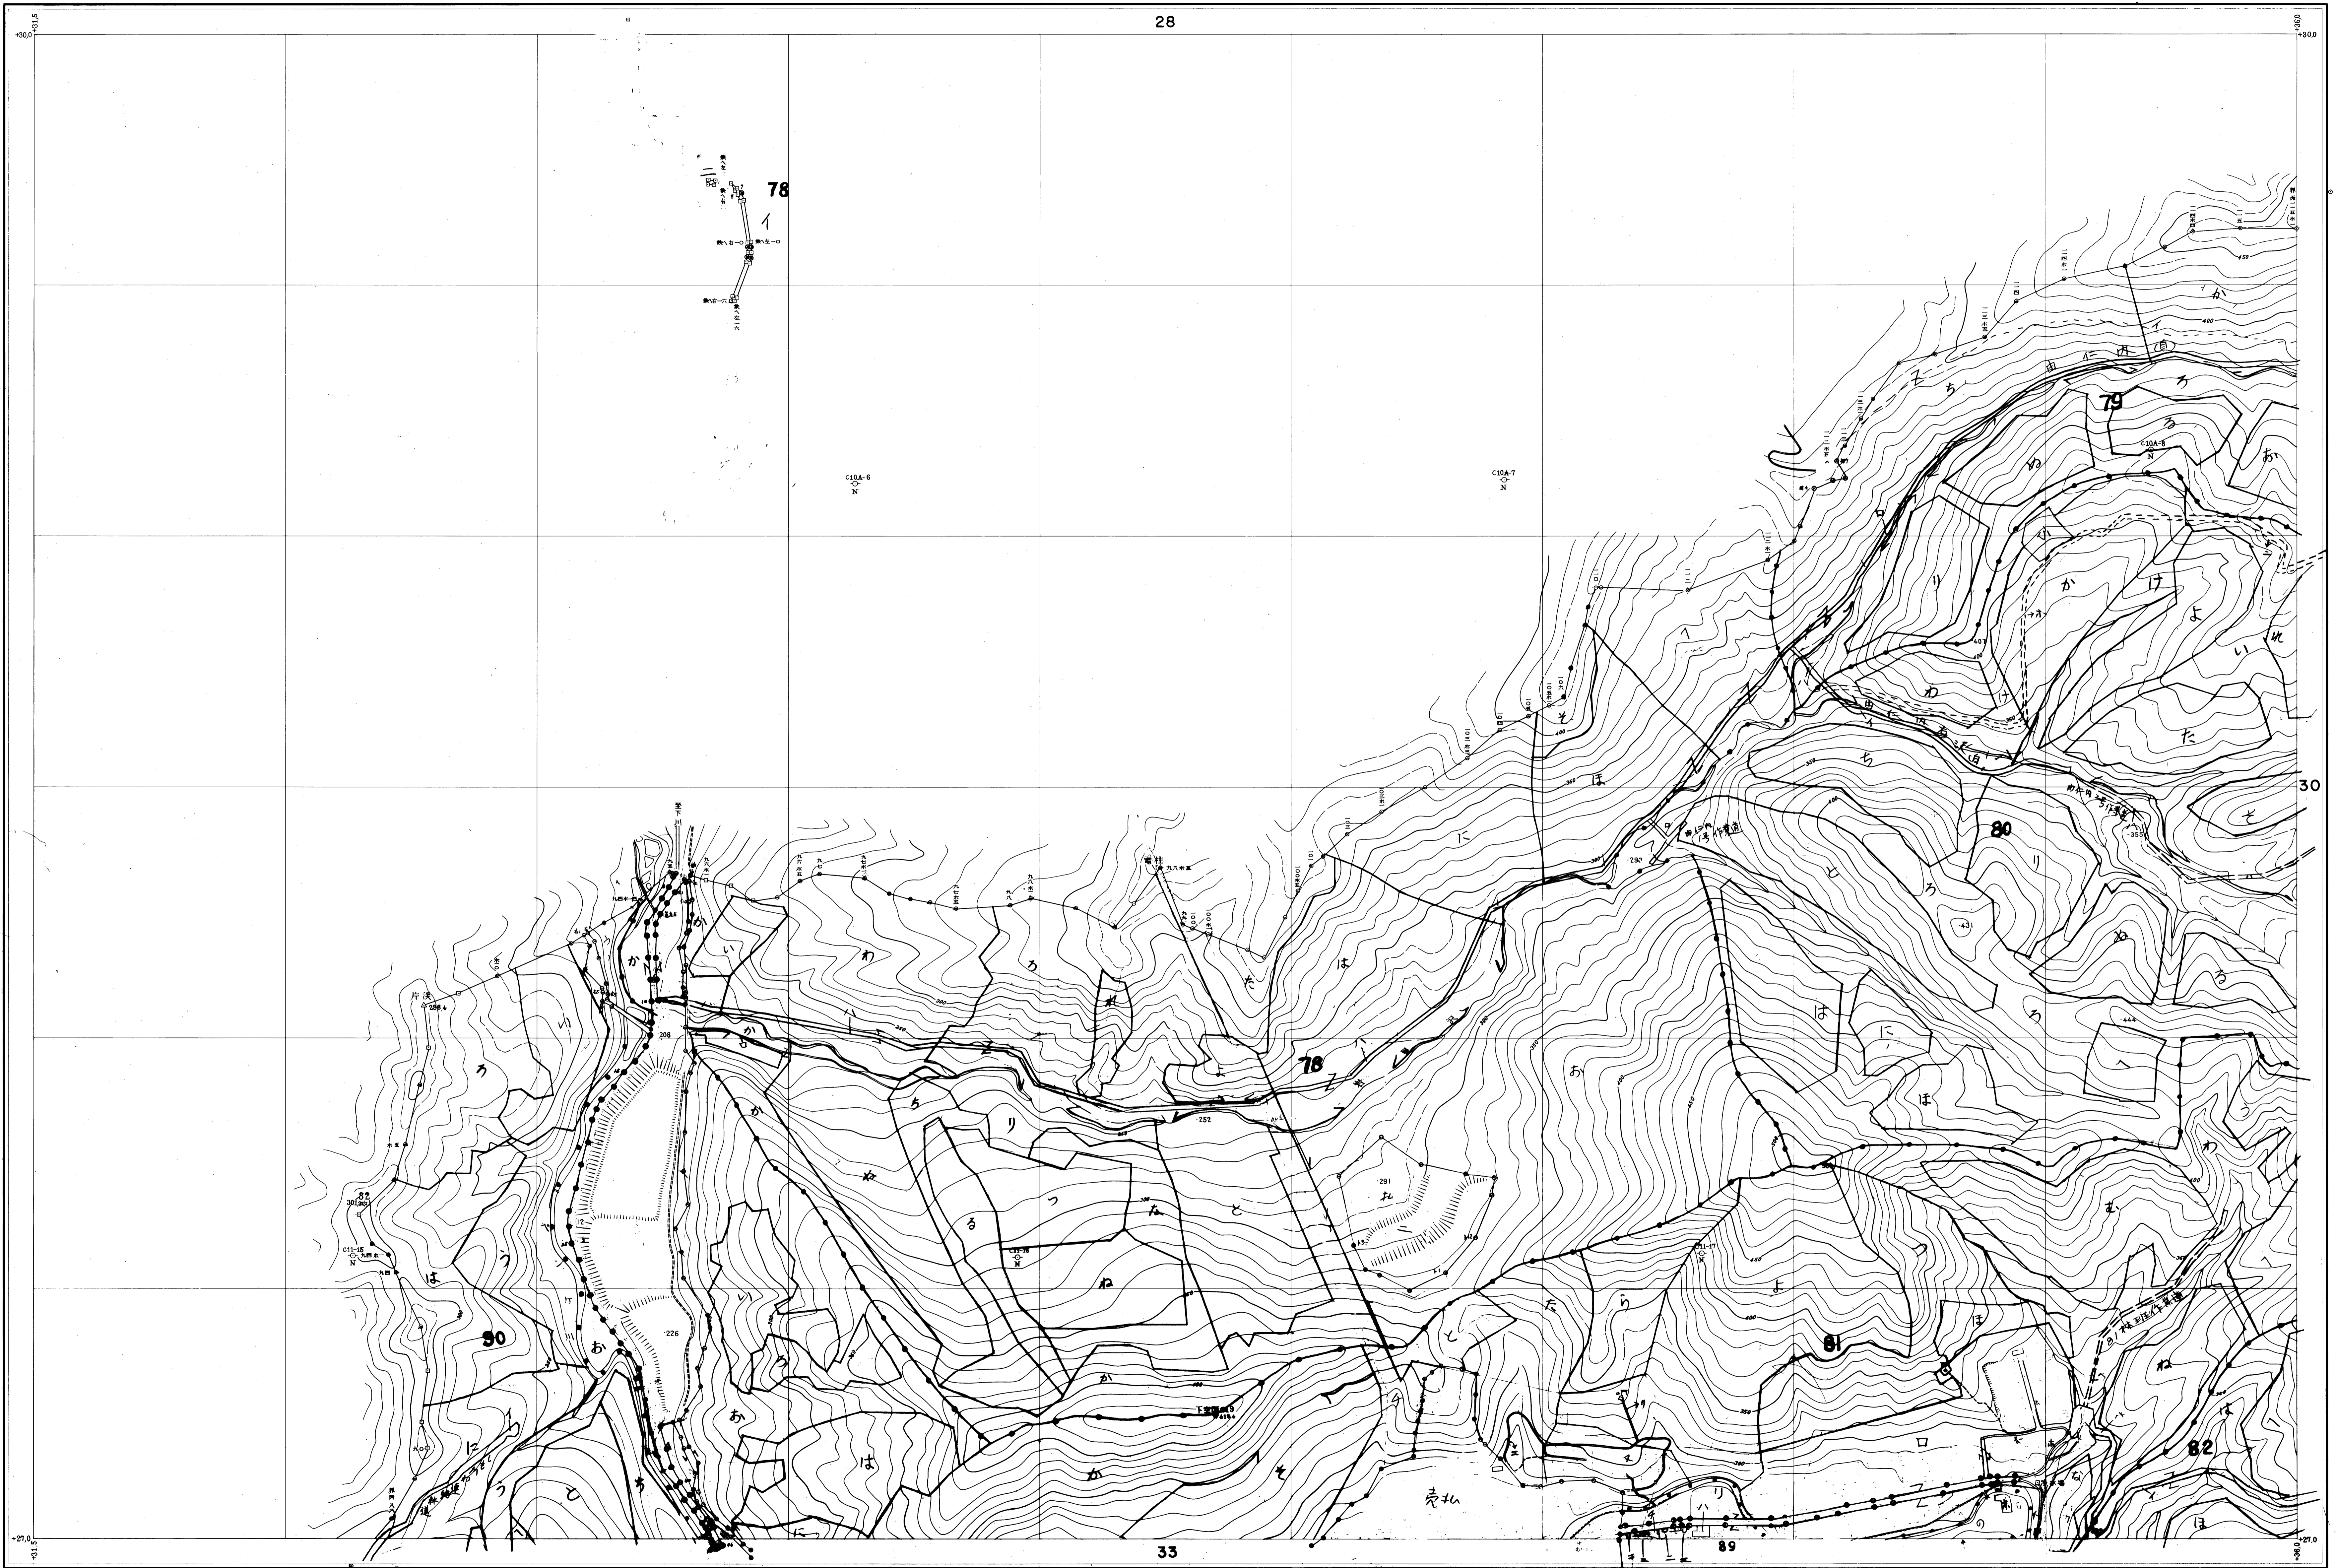

上川北部森林計画区
上川北部森林管理署基本図

公共原点 第12系

28

北海道森林管理局

昭和
年度第
次編成
基本図

1:5,000

昭和 41 年測量
 (1) 1. (1) 昭和40年10月撮影空中写真(山-408 C10A 5-8)
 (2) 昭和40年10月撮影空中写真(山-408 C11 15-18)
 2. 図化法 ケルシュプロッター