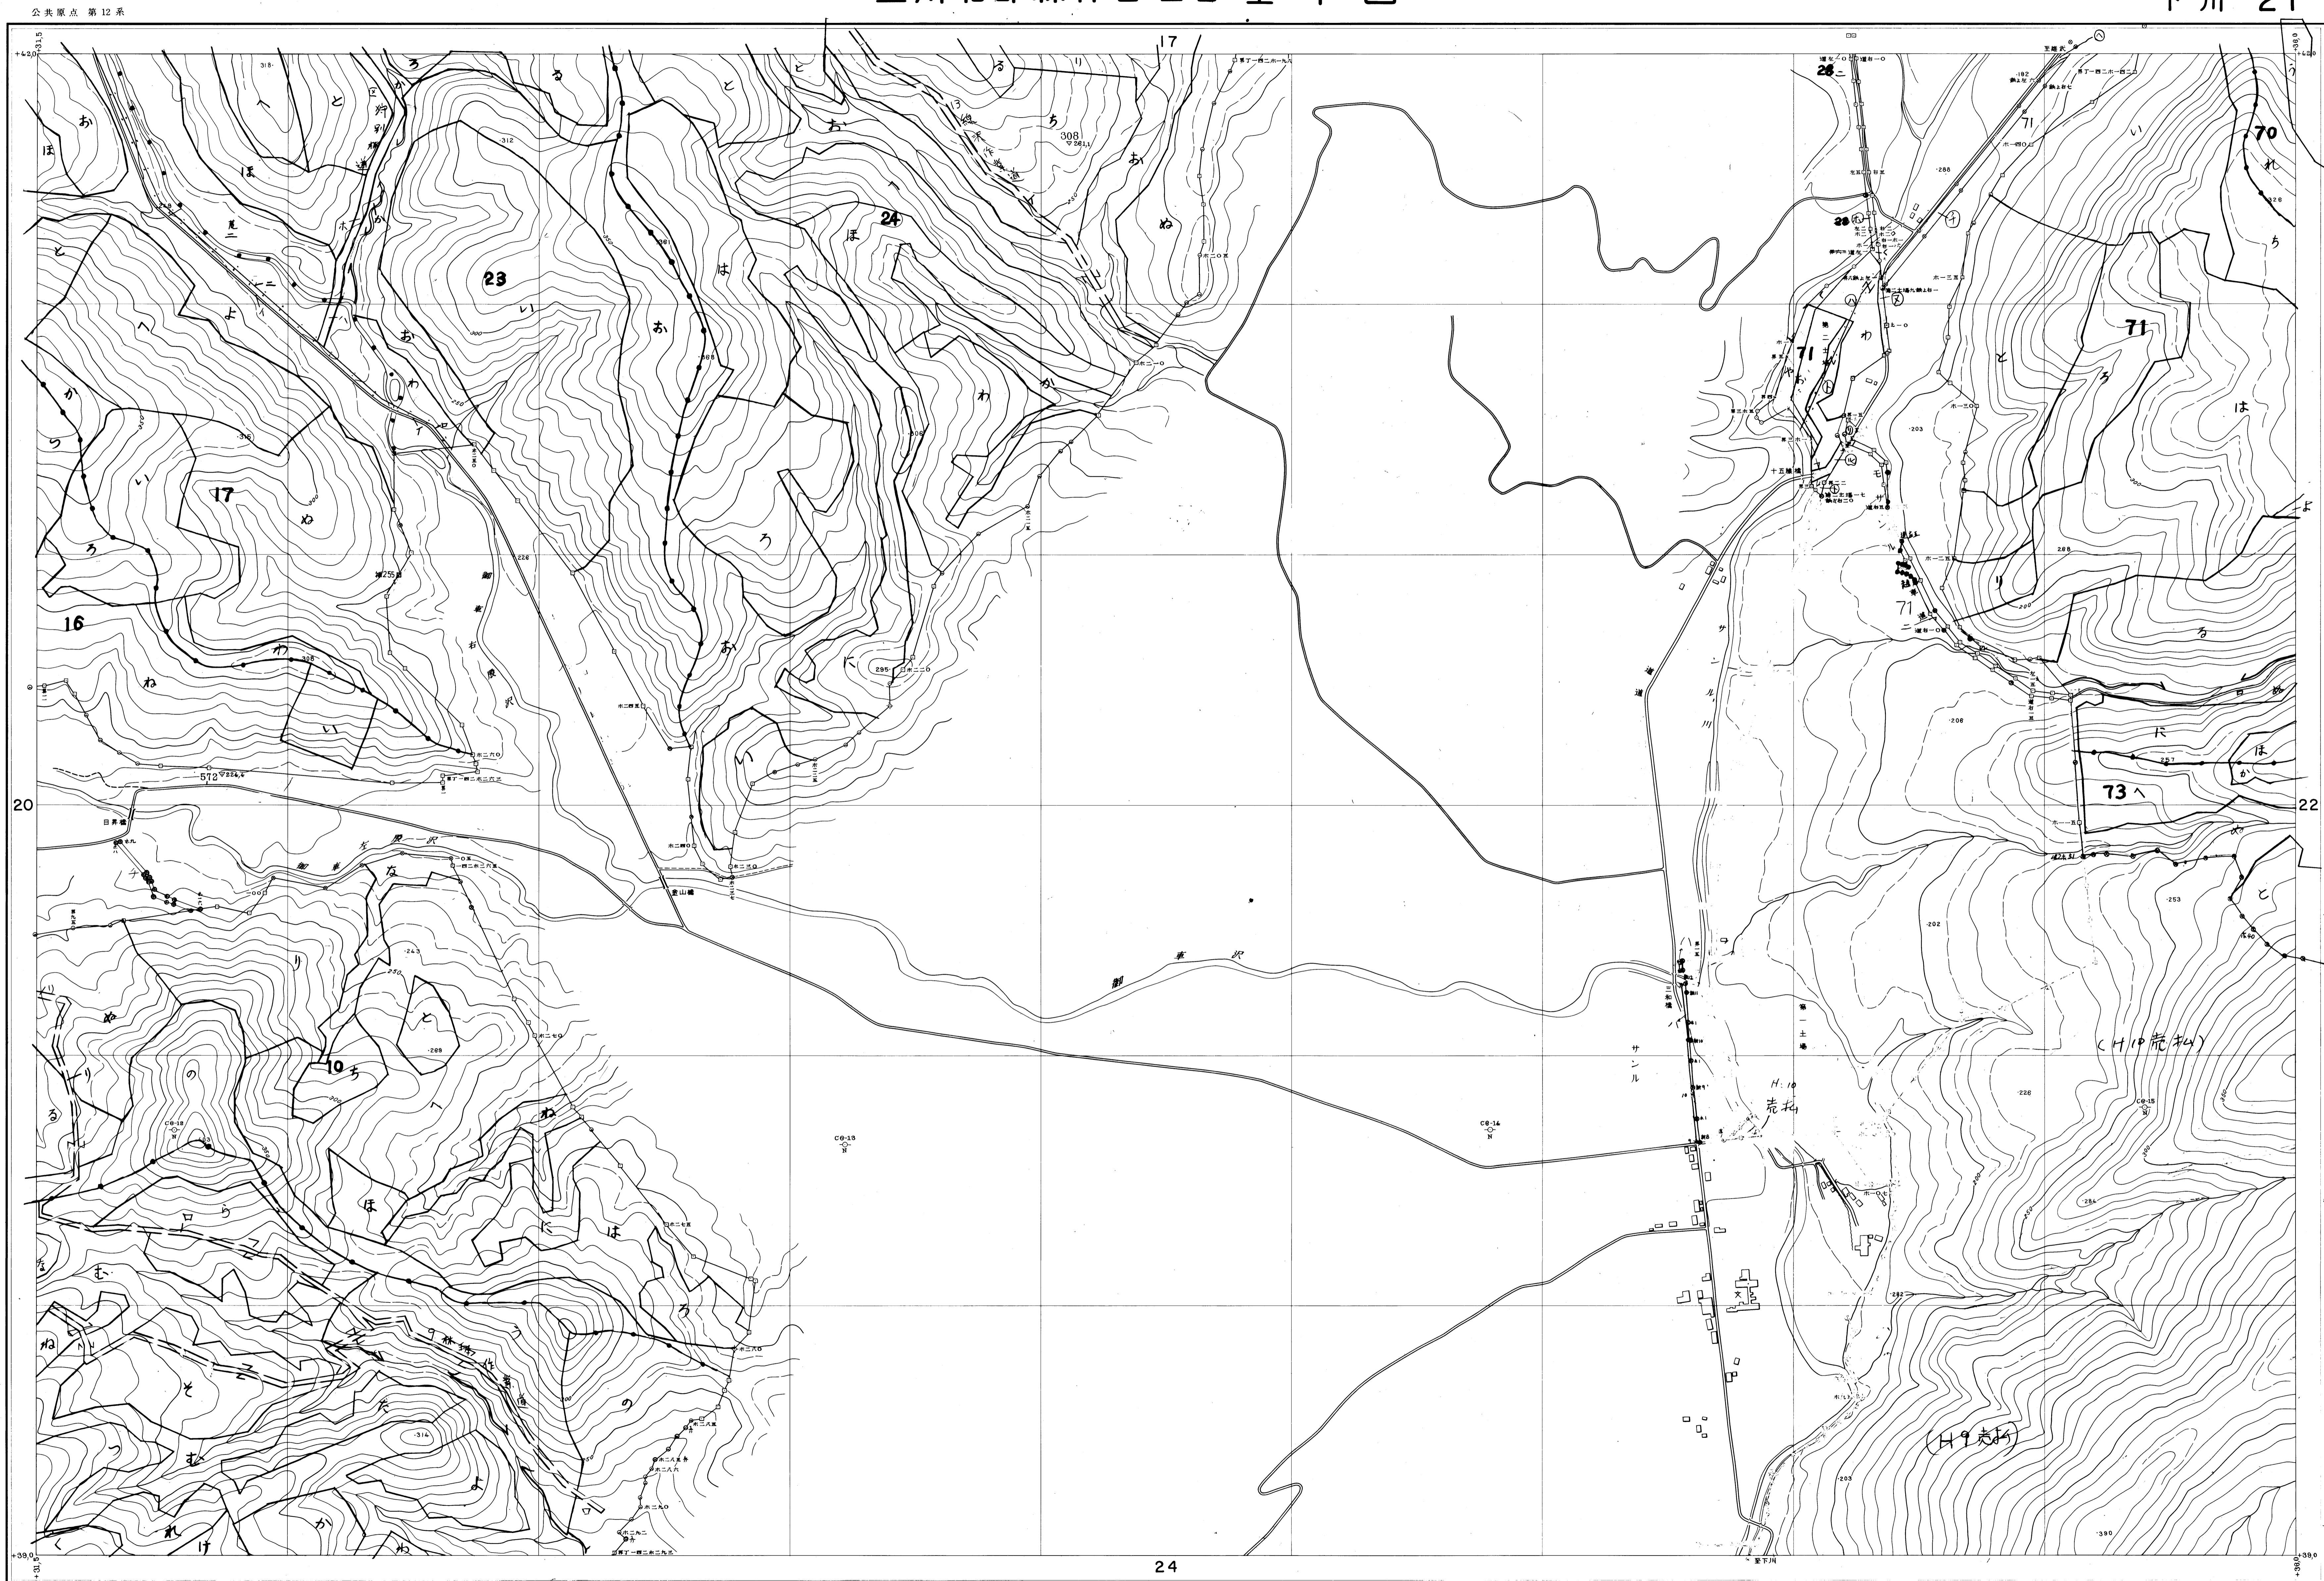

上川北部森林計画区
上川北部森林管理署基本図

下川 21

北海道森林管理局

昭和
年度第
次編成
基本図

下川 21 (全40)

24

1:5,000

昭和 41 年 測 量
1. (1) 昭和40年10月撮影空中写真(山一408 C 5 13~17)
(2) 昭和40年10月撮影空中写真(山一408 C 6 12~15)
2. 図化法 ケルシュプロッター