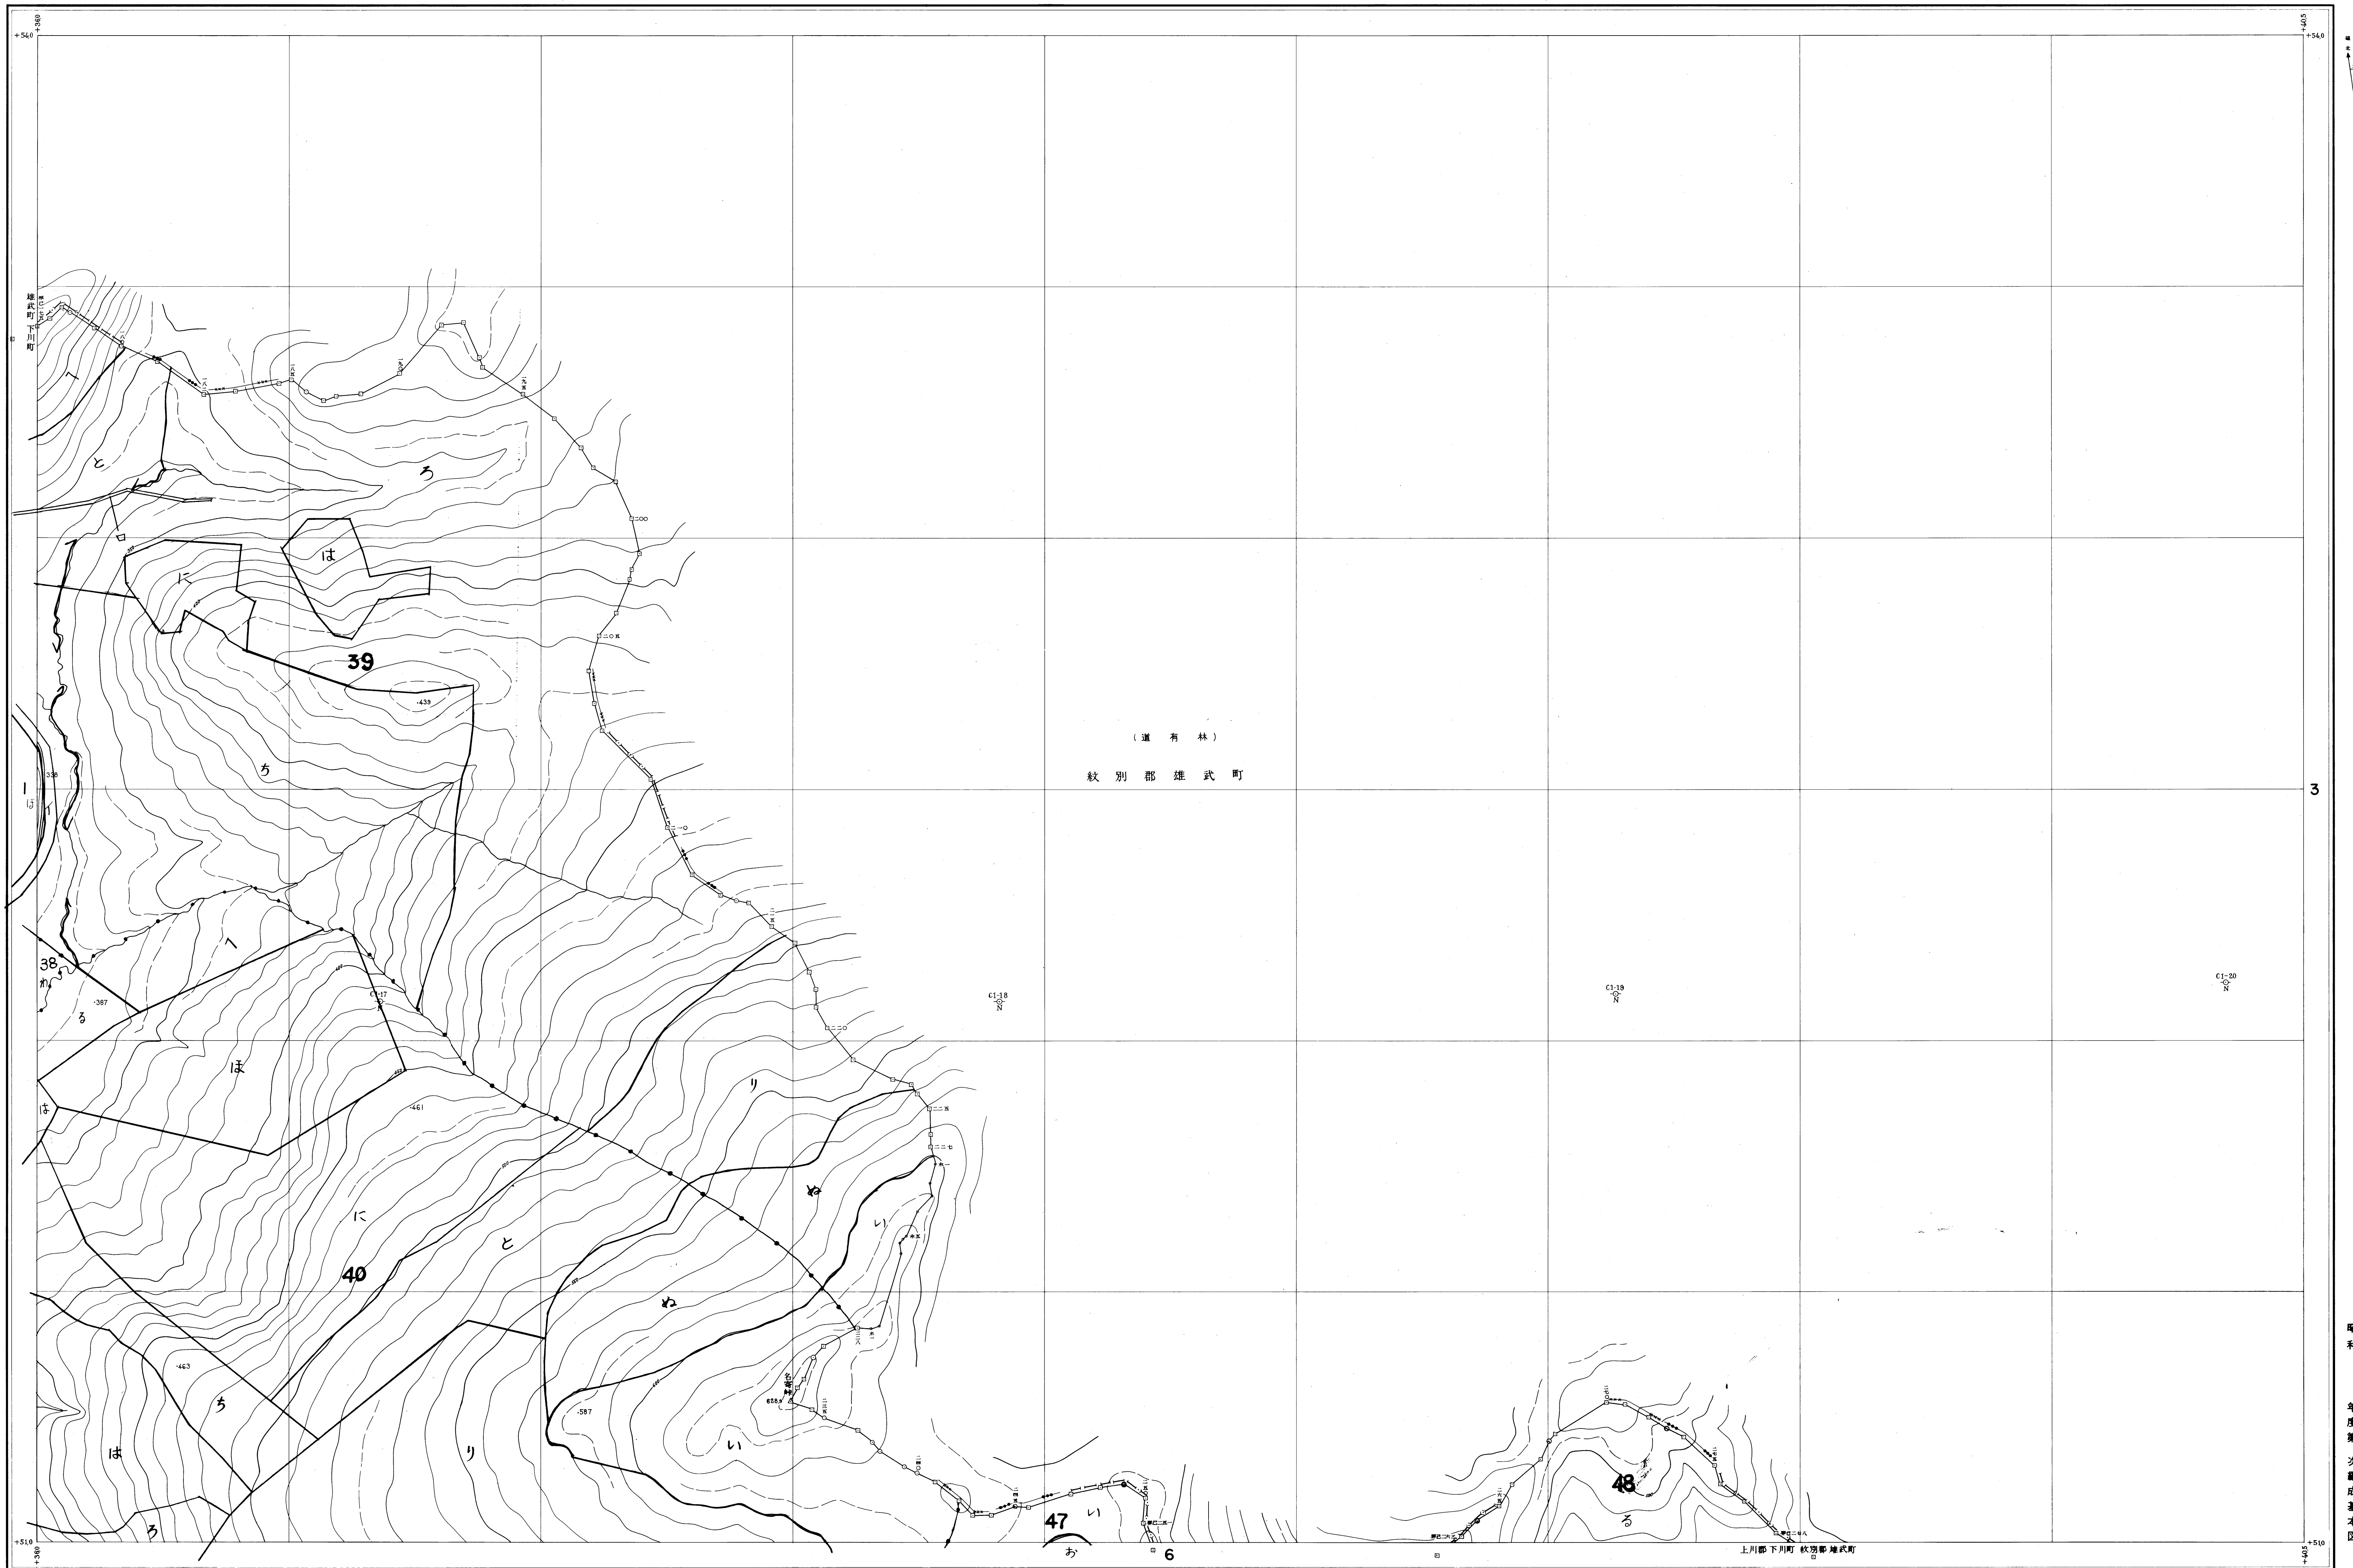

上川北部森林計画区  
上川北部森林管理署基本図

公共原点 第12系

(道有林)  
紋別郡雄武町

北海道森林管理局

昭和  
年度第  
次編成  
基本図

1:5,000

昭和41年測量  
1. (1) 昭和40年10月撮影空中写真(山-408 C1 16-20)  
(2) 昭和40年10月撮影空中写真(山-408 C )  
2. 図化法 ケルシュプロッター