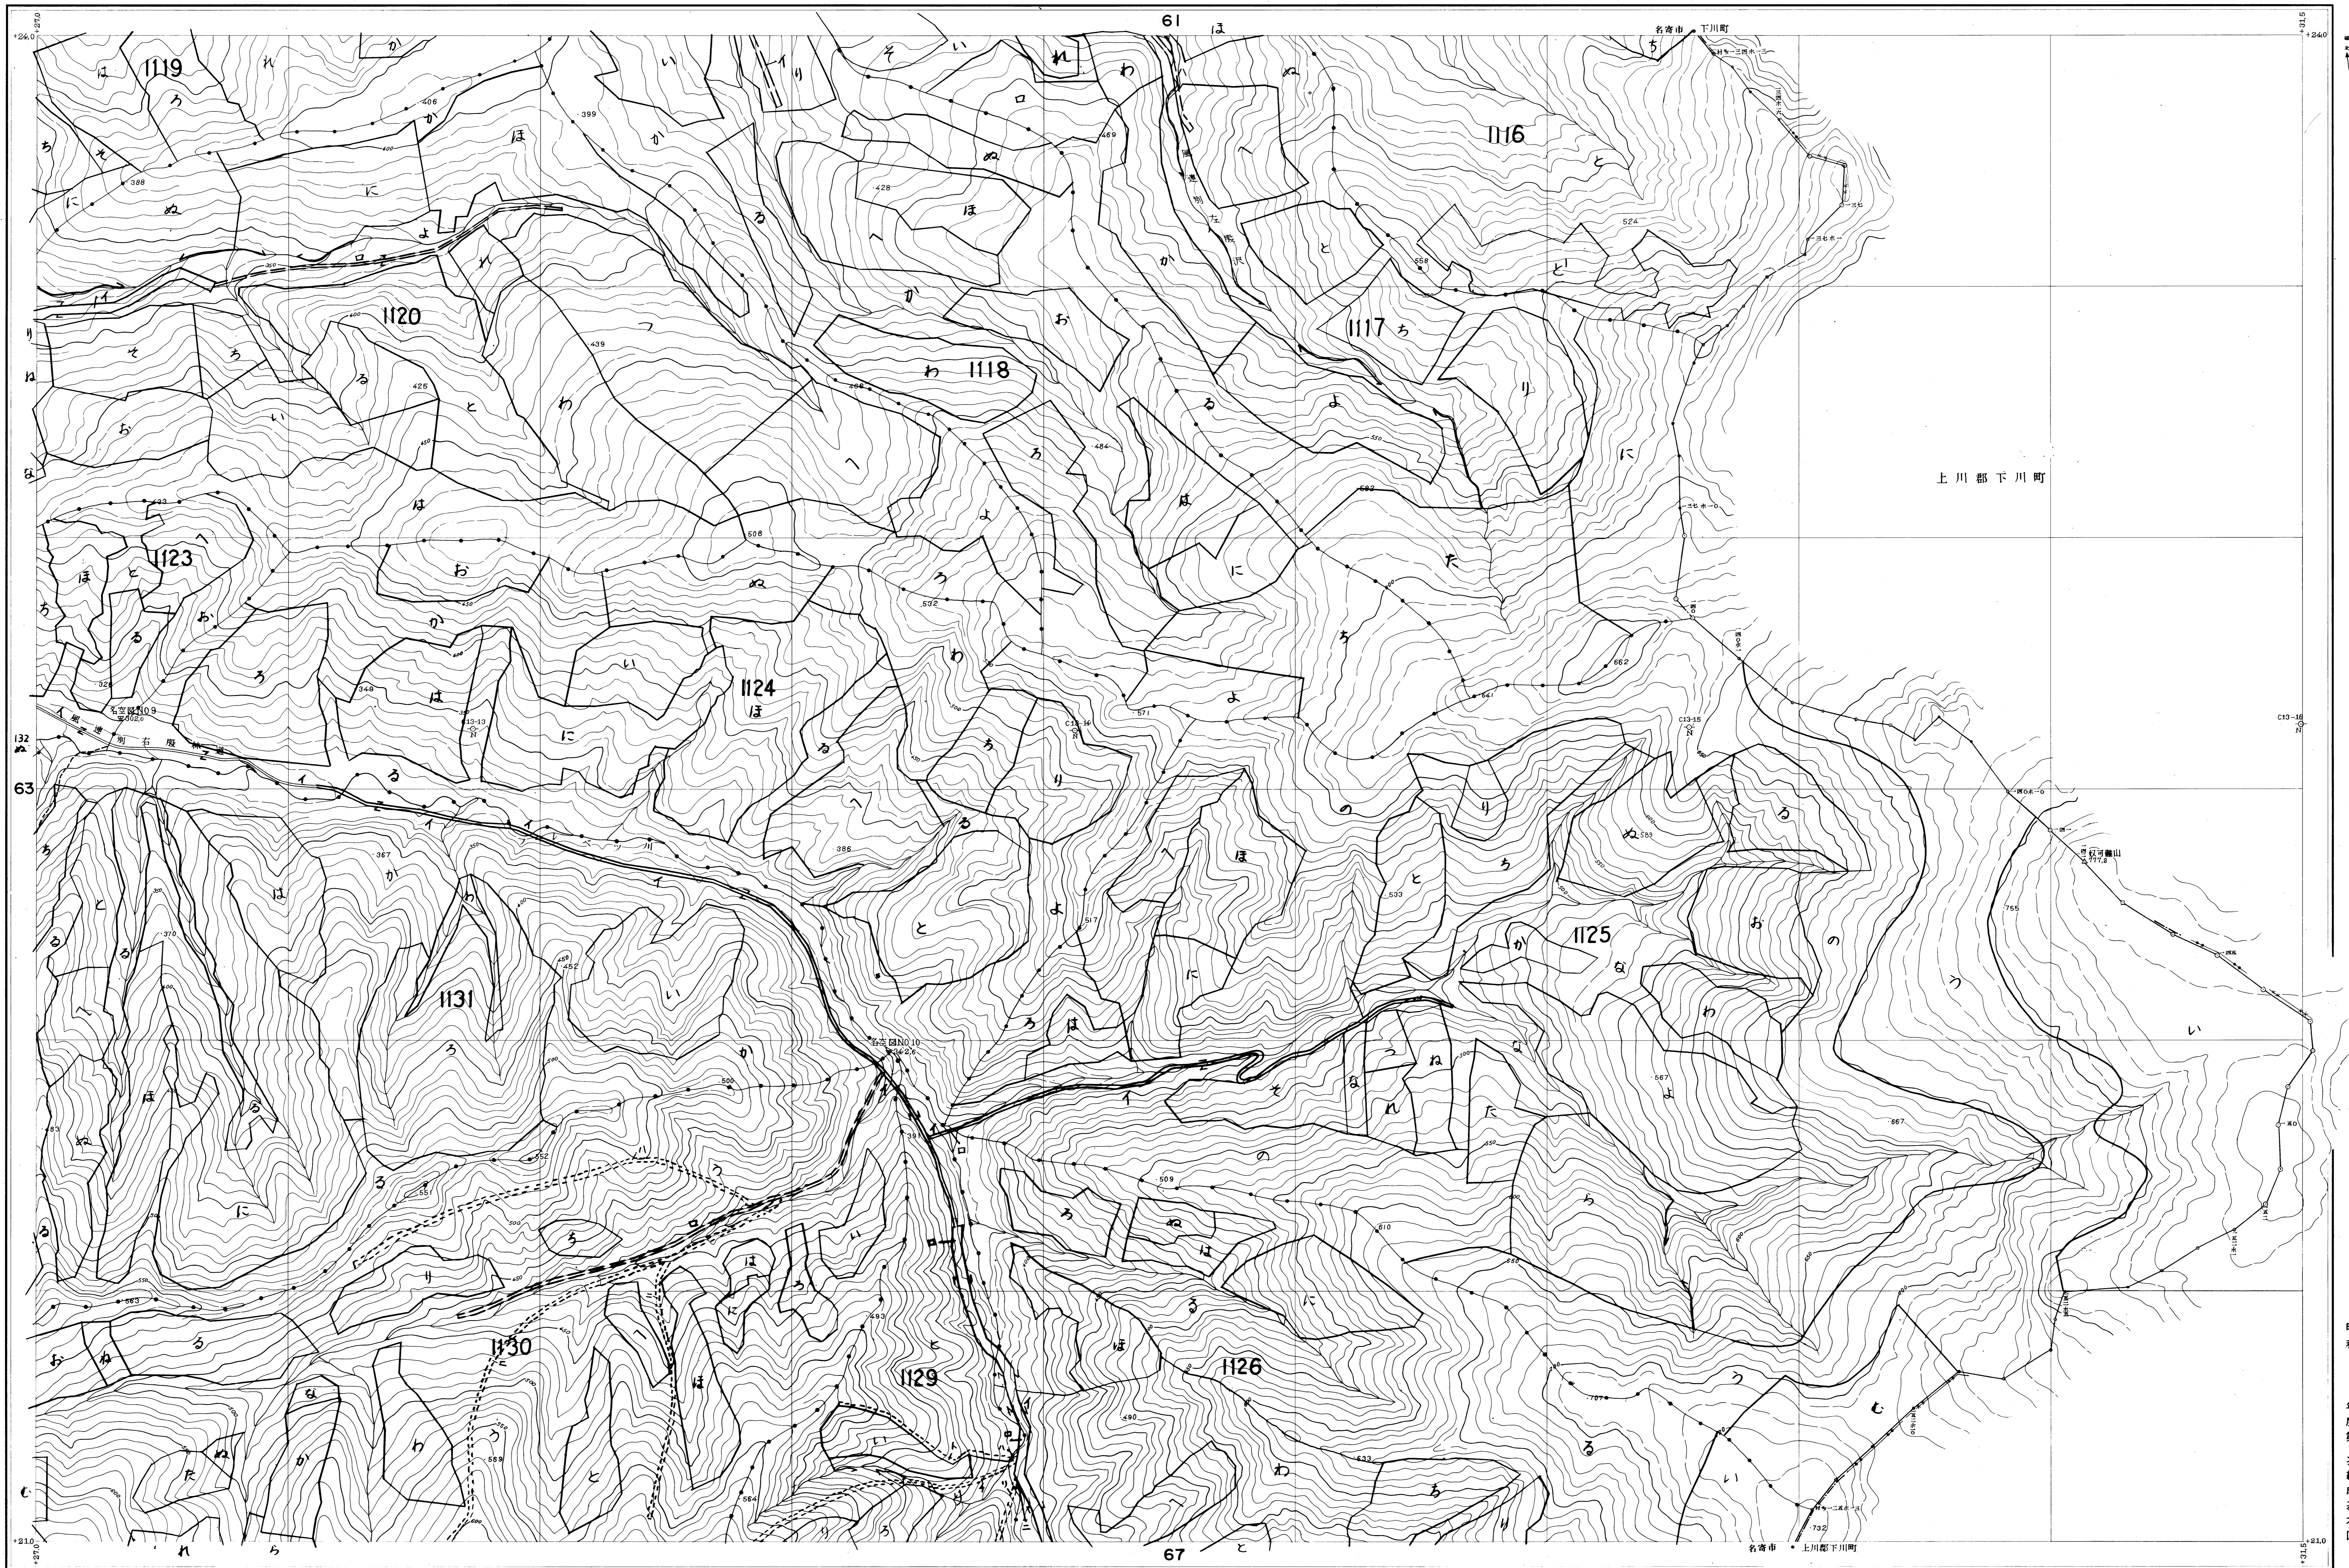

上川北部森林計画区
上川北部森林管理署基本図

名寄 64

公共原点 第12系

北海道森林管理局

昭和
年度第
次編成
基本図

名寄 64 (全67)

1:5,000

昭和41年測量

- 1. (1) 昭和40年10月撮影空中写真(山-408 C13 12-10)
- (2) 昭和40年 月撮影空中写真(山-408 C)
- 2. 図化法 ケルシュプロッター