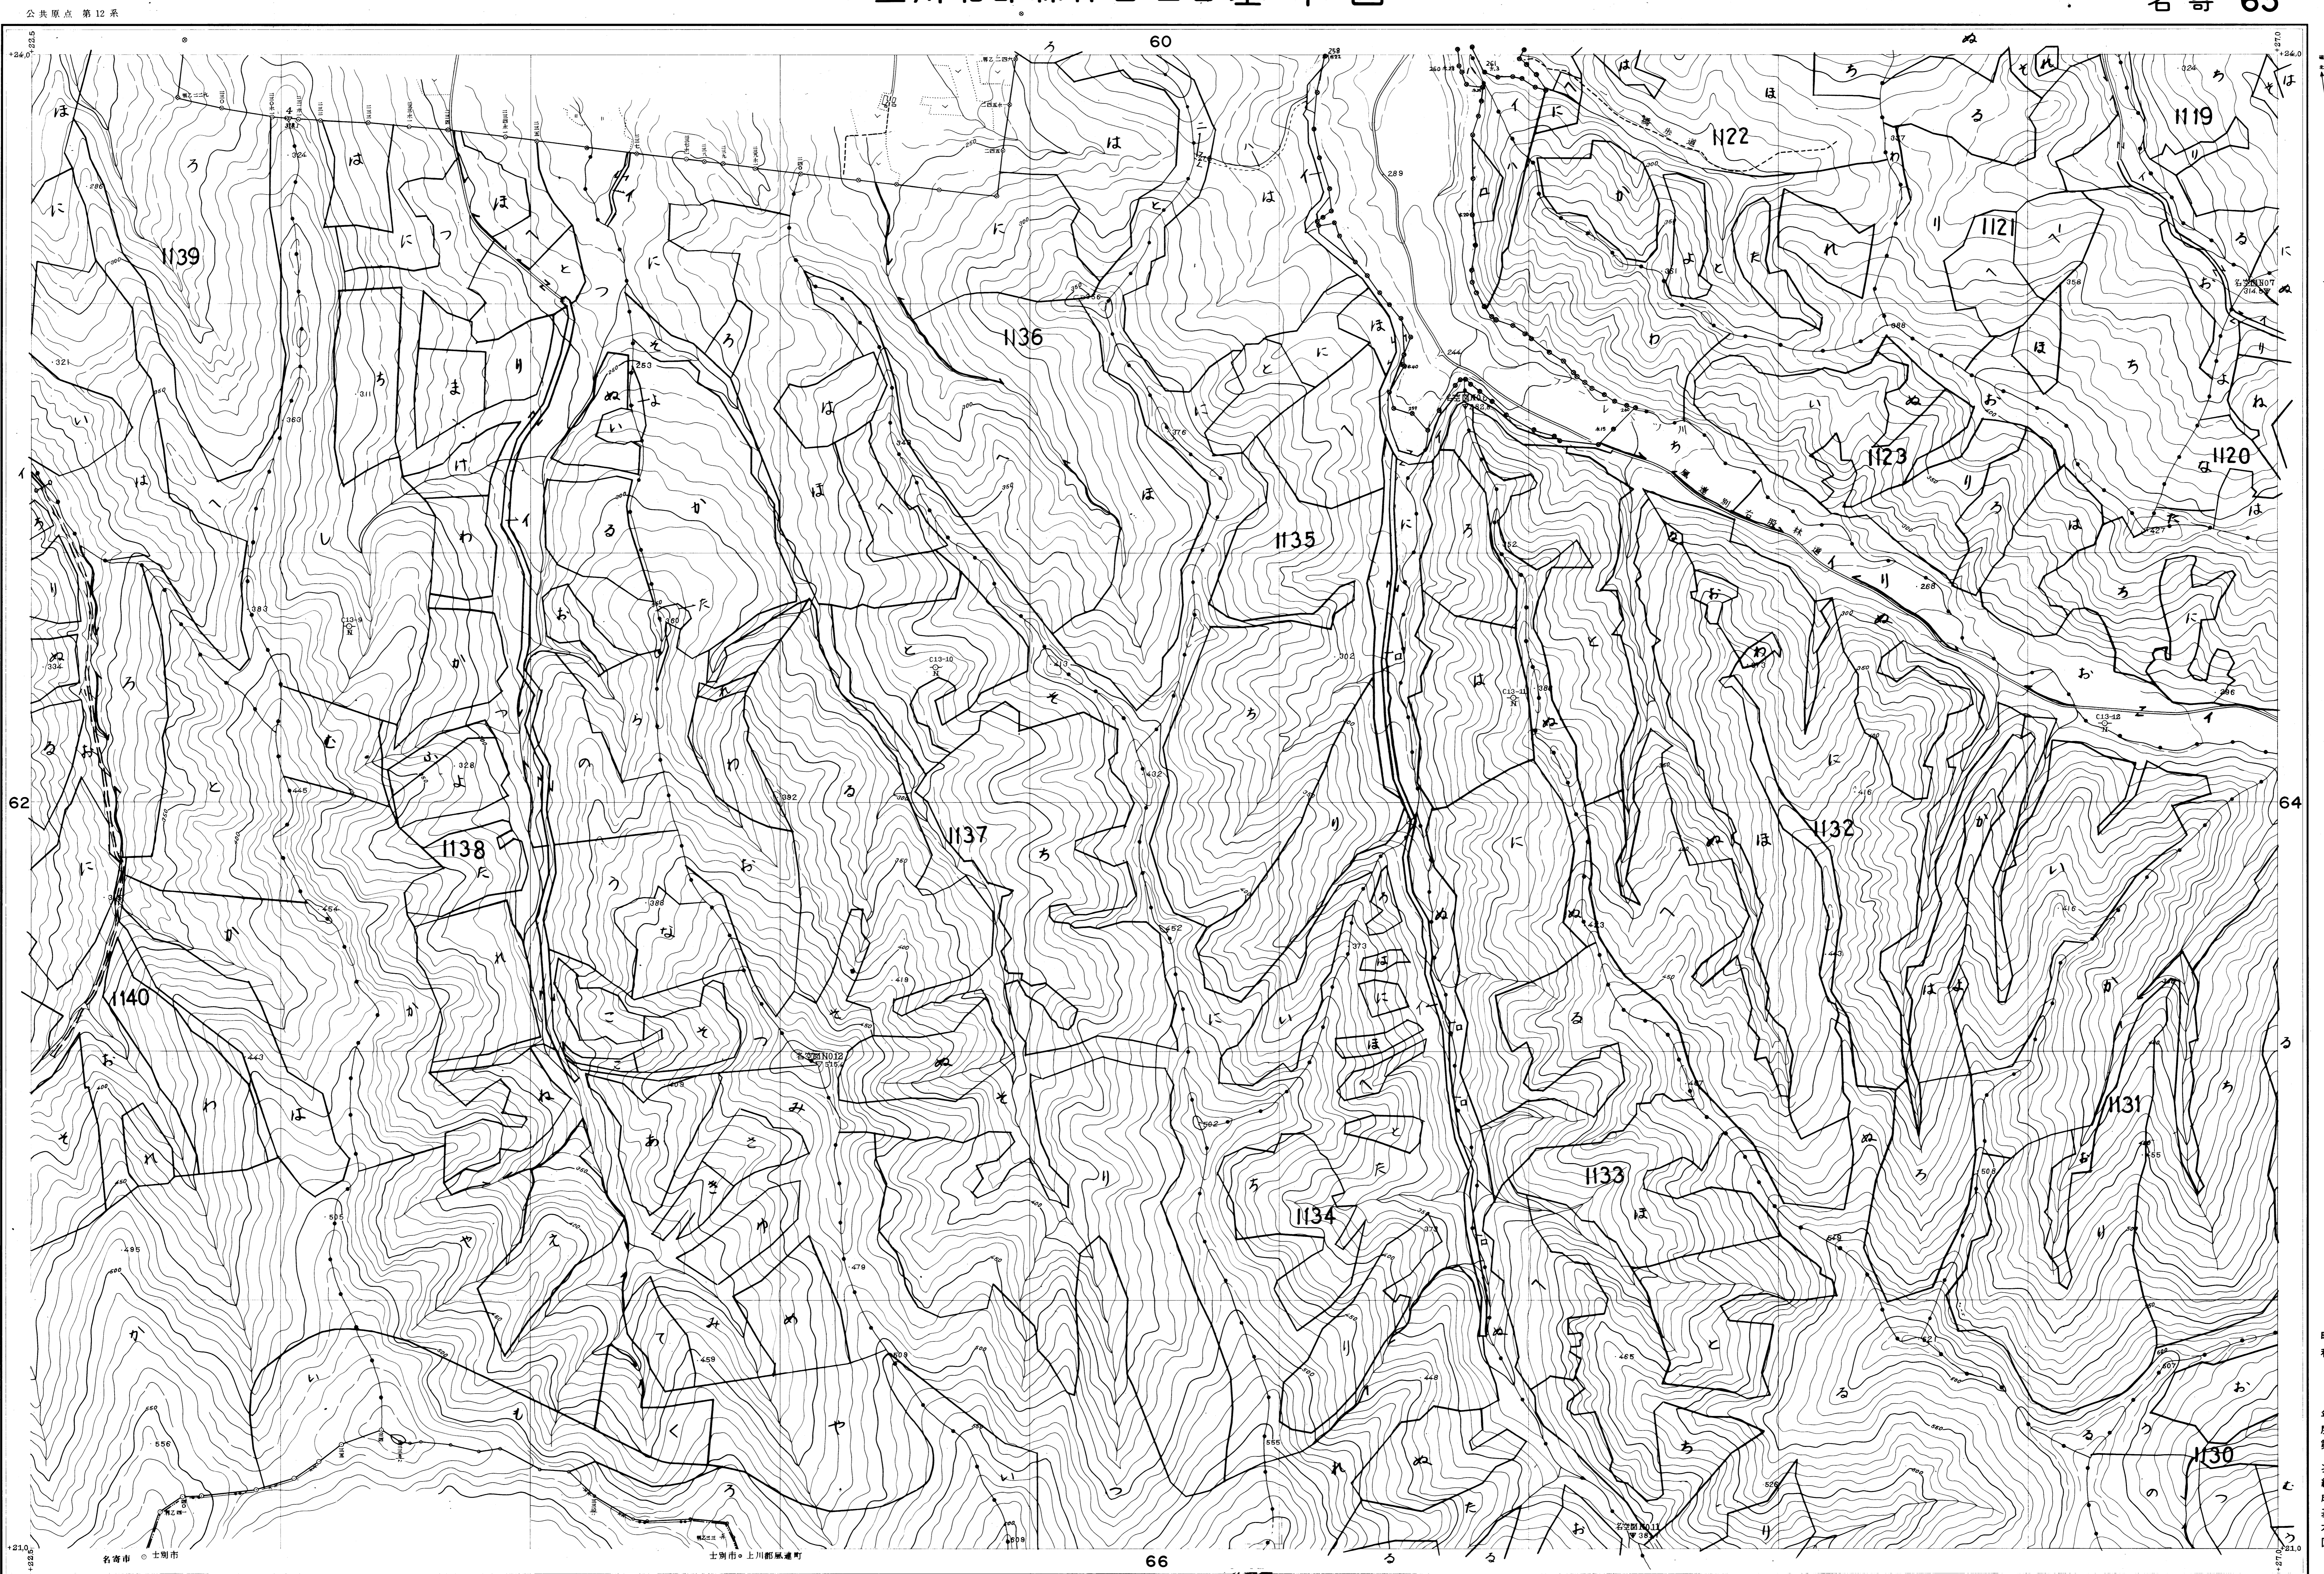

上川北部森林計画区
上川北部森林管理署基本図

名寄 63

北海道森林管理局

昭和
年度第
次編成
基本図

名寄 63 (全67)

1:5,000

昭和41年測量
1 (1) 昭和40年10月撮影空中写真(山-408 C13 8-12)
(2) 昭和40年10月撮影空中写真(山-408 C14 8-11)
2 図化法 ケルシュプロッター