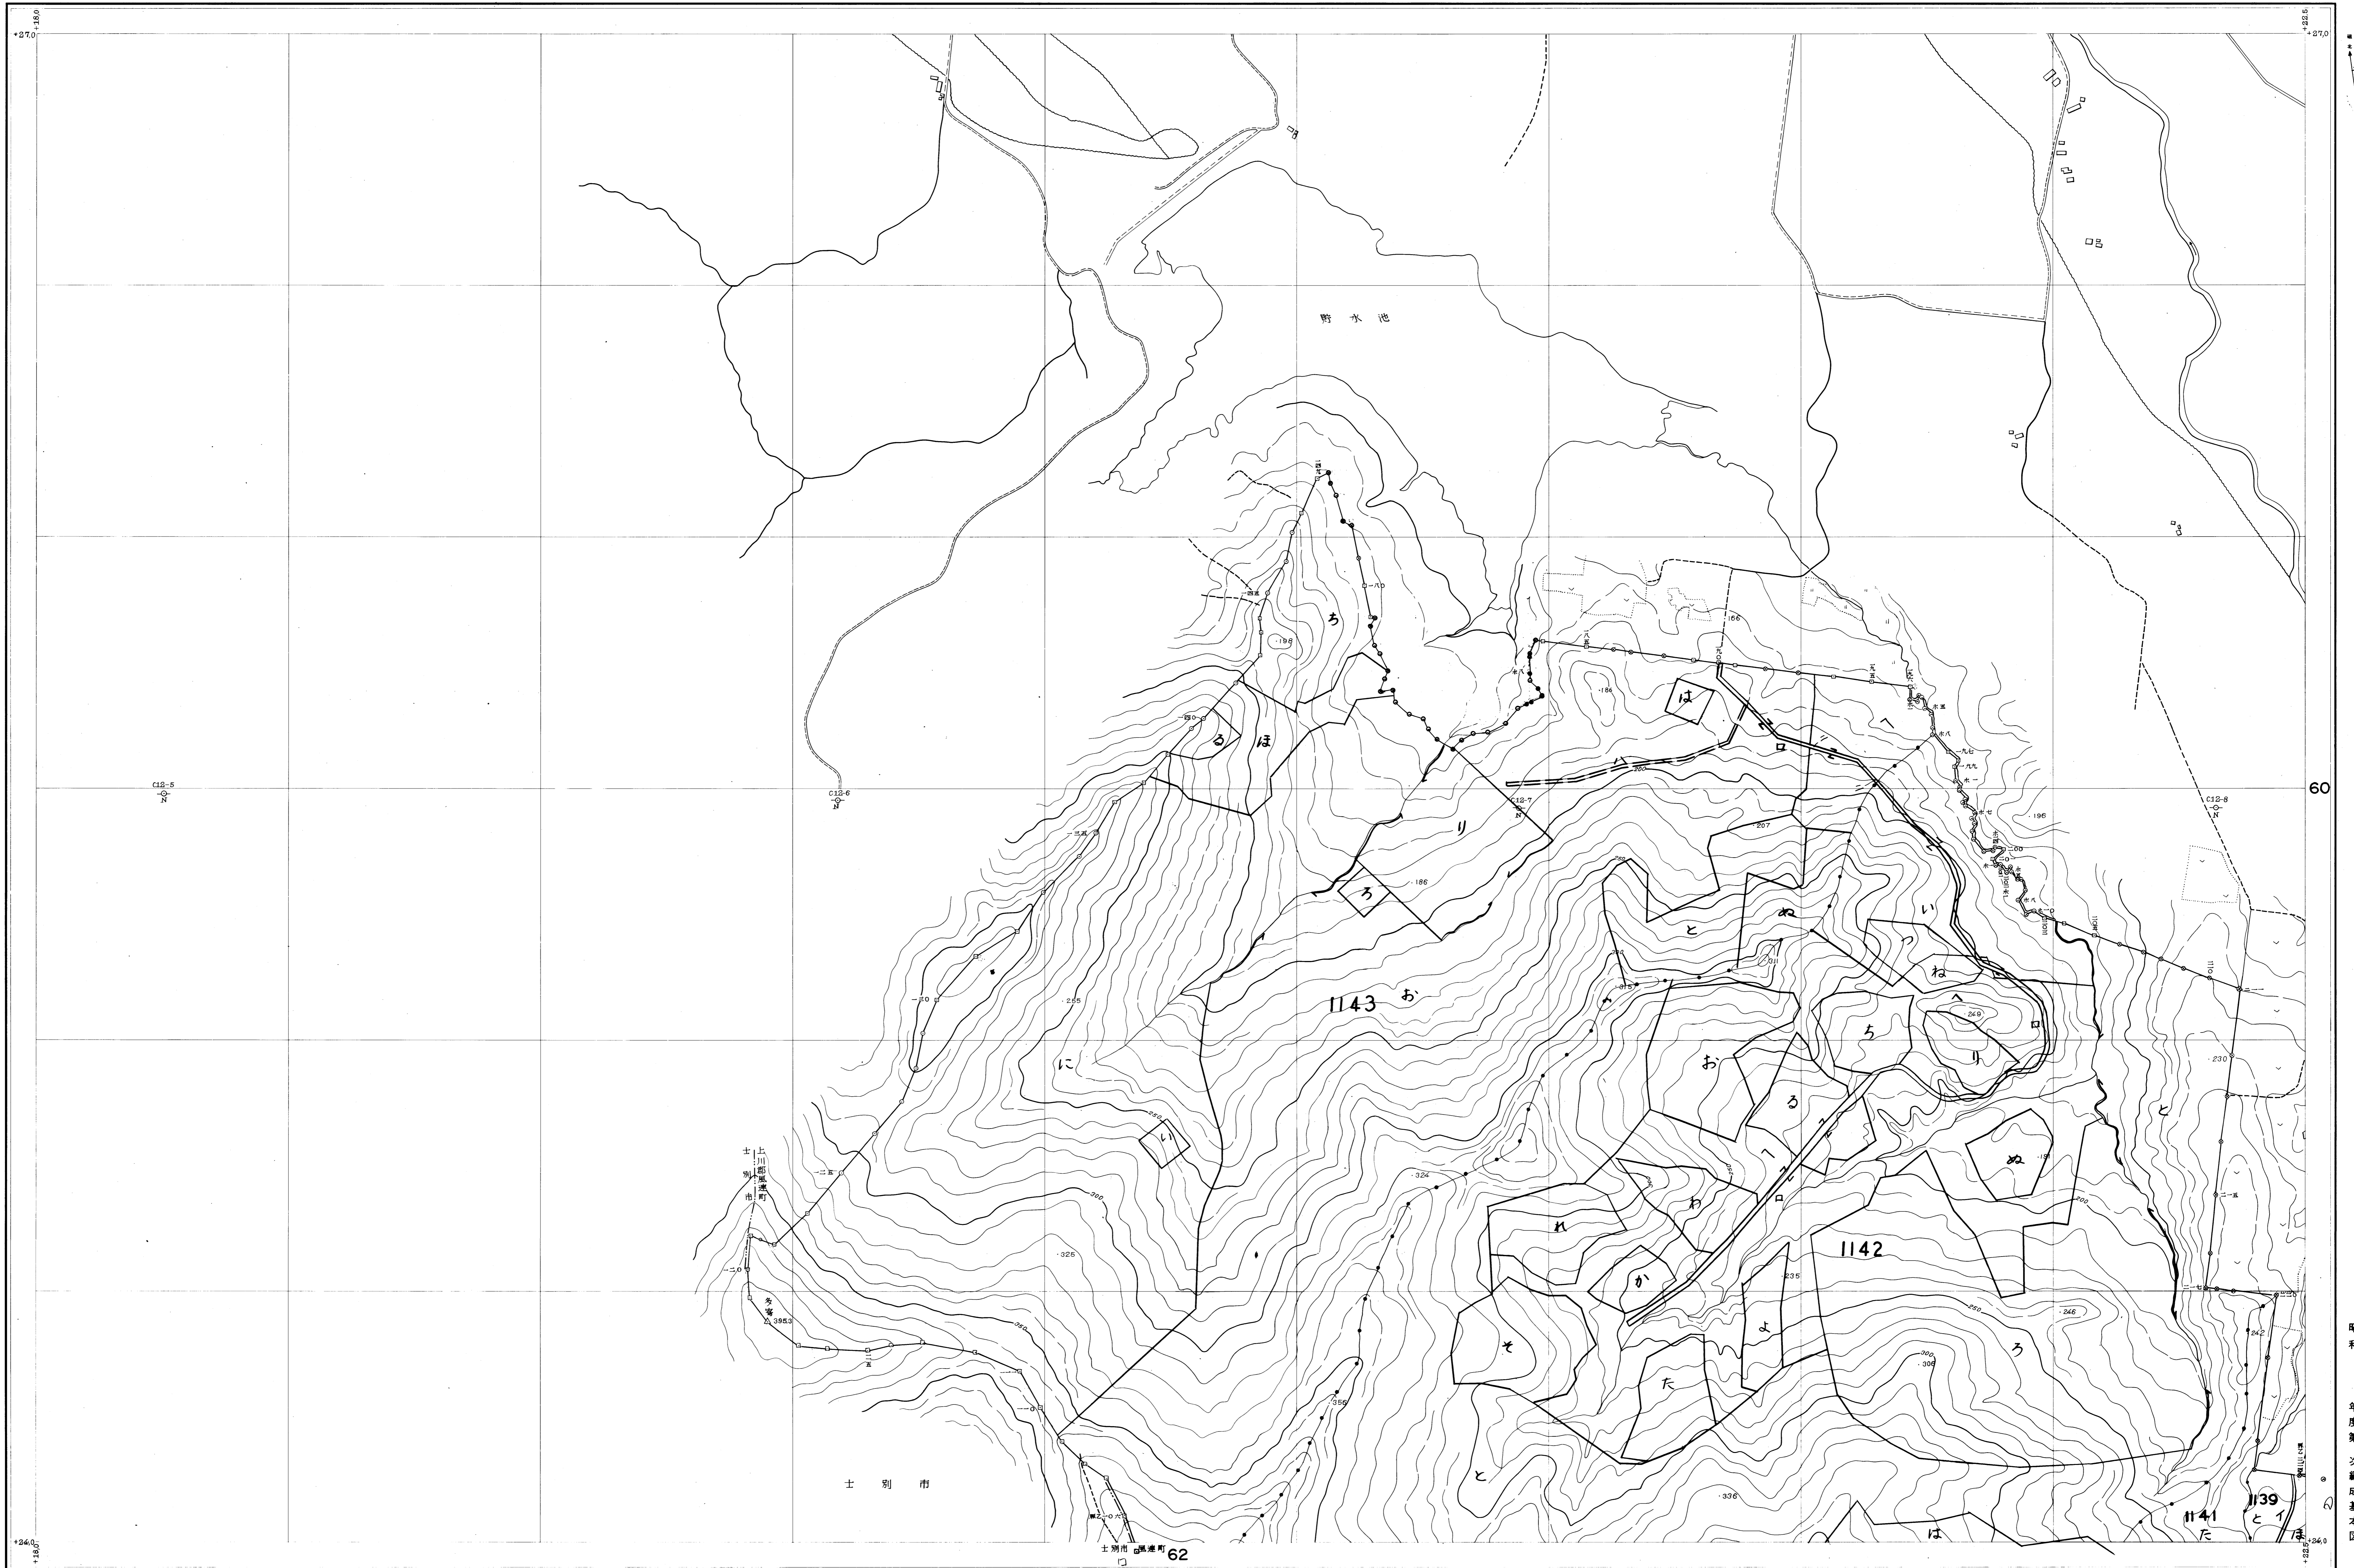

上川北部森林計画区
上川北部森林管理署基本図

名寄 59

公共原点 第12系

北海道森林管理局

昭和
年度第
次編成
基本図

名寄 59 (全67)

1:5,000

昭和41年測量

- 1. (1) 昭和40年10月撮影空中写真(山-408 C12. 6-8)
- (2) 昭和40年 月撮影空中写真(山-408 C)
- 2. 図化法 ケルシュプロッター