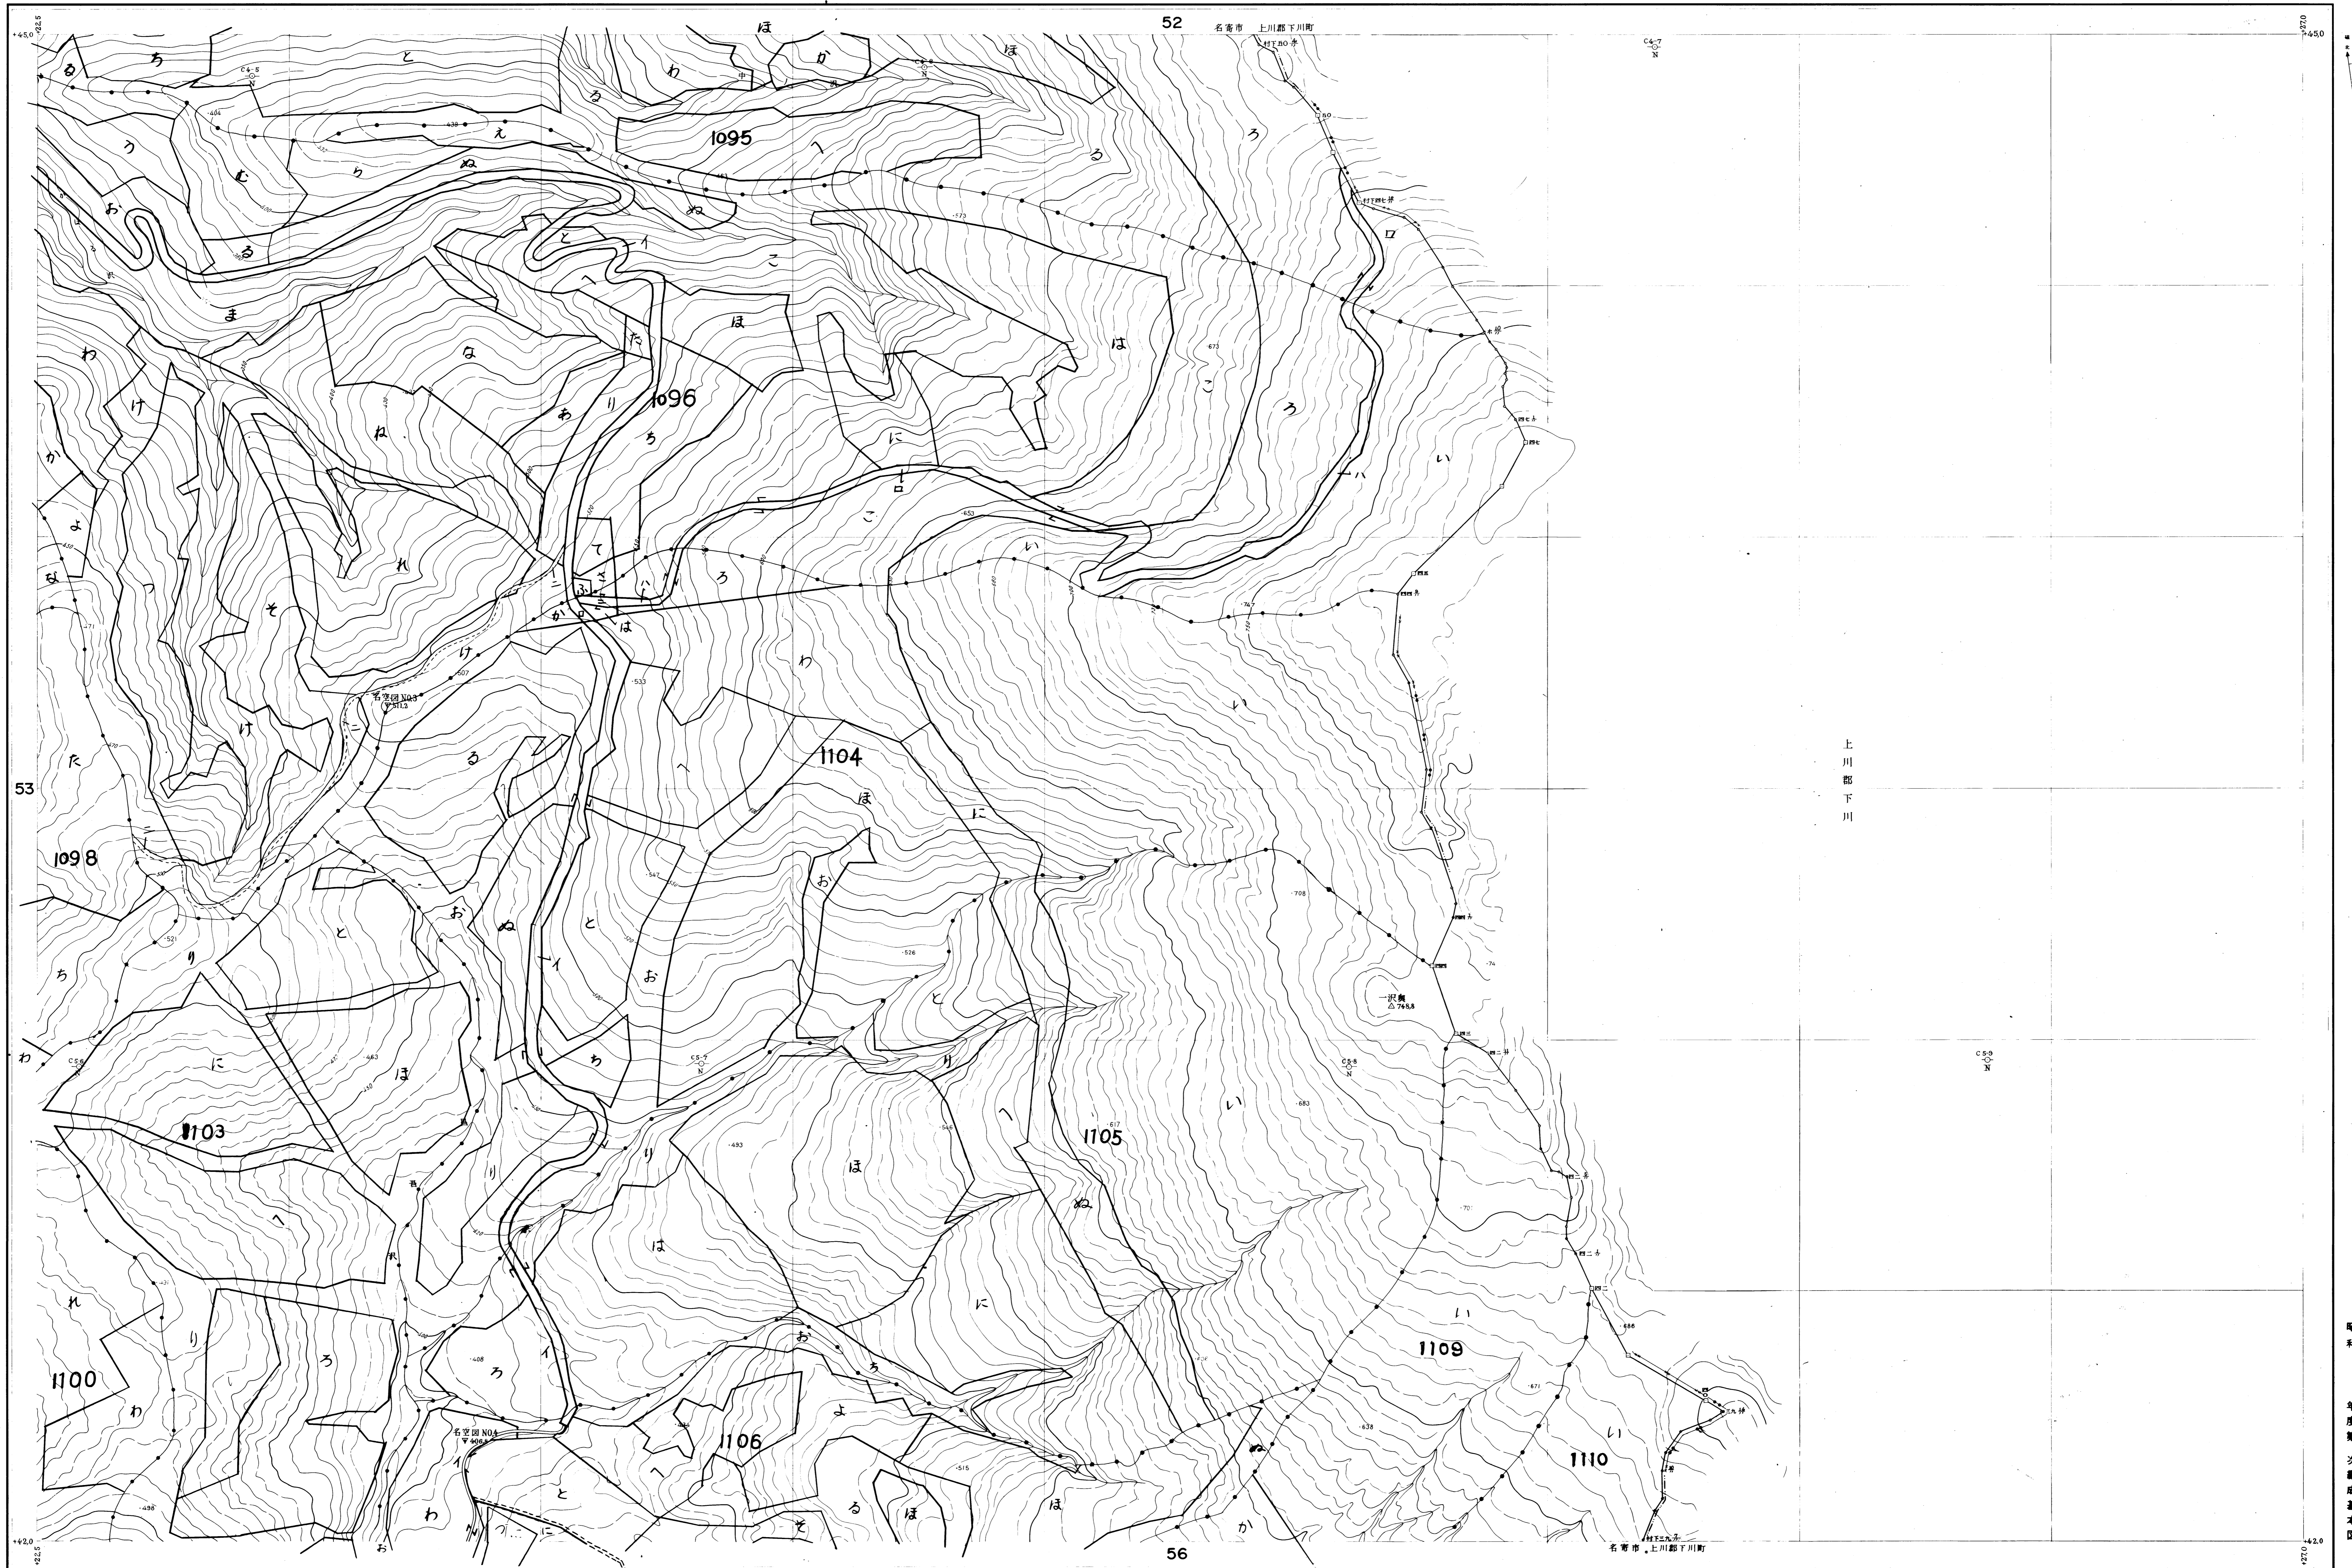

上川北部森林計画区  
上川北部森林管理署基本図

名寄54

公共原点 第12号

北海道森林管理局

昭和  
年度第  
次編成  
基本図

名寄54 (全67)

1:5,000

昭和41年測量  
1. (1) 昭和40年10月撮影空中写真(山-408 C4 4-7)  
(2) 昭和40年 月撮影空中写真(山-408 C5 3-2)  
2. 図化法 ケルシュプロッター