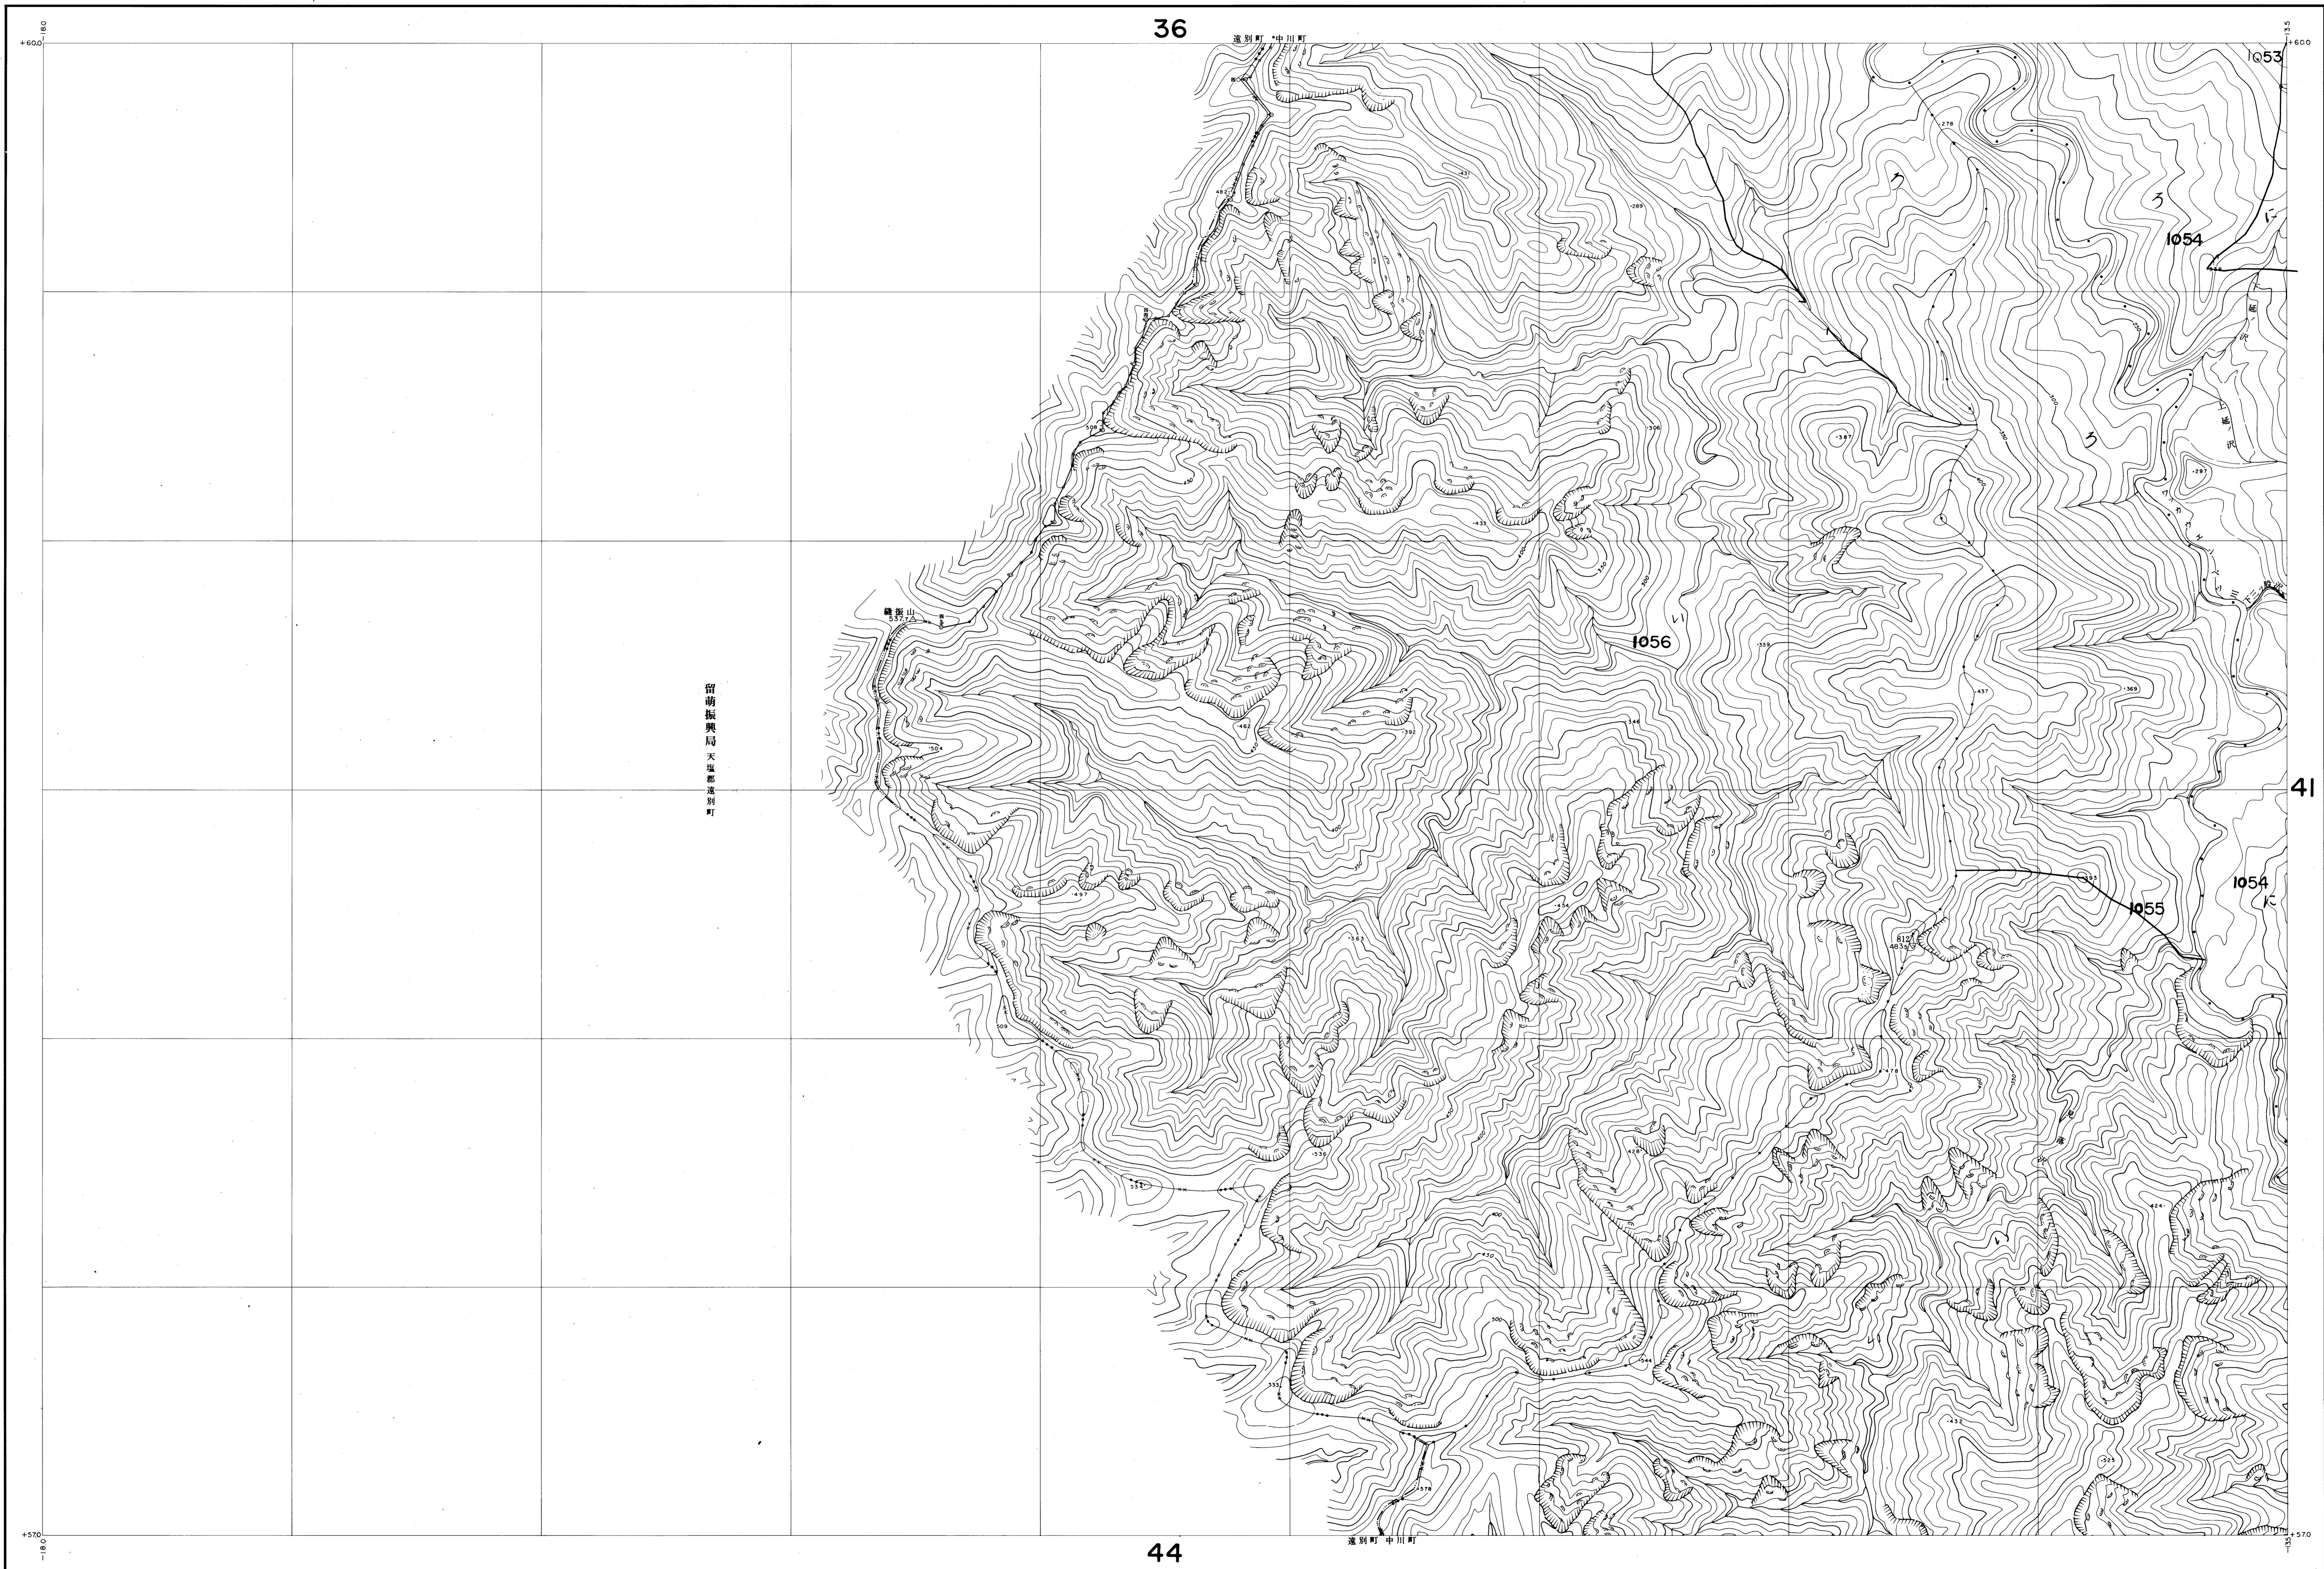

上川北部森林計画区
上川北部森林管理署 基本図 40 (全67)

留萌振興局 天塩郡 運別町

北海道森林管理局

昭和五十一年度 第一航業株式会社調製

- 1 (1) 昭和45年10月 撮影空中写真(山-581 C-13 2-5)
- 2 (2) 昭和45年10月 撮影空中写真(山-581 C-14 2-5)

使用機械 ステレオプロッターA8, ケルシュプロッター