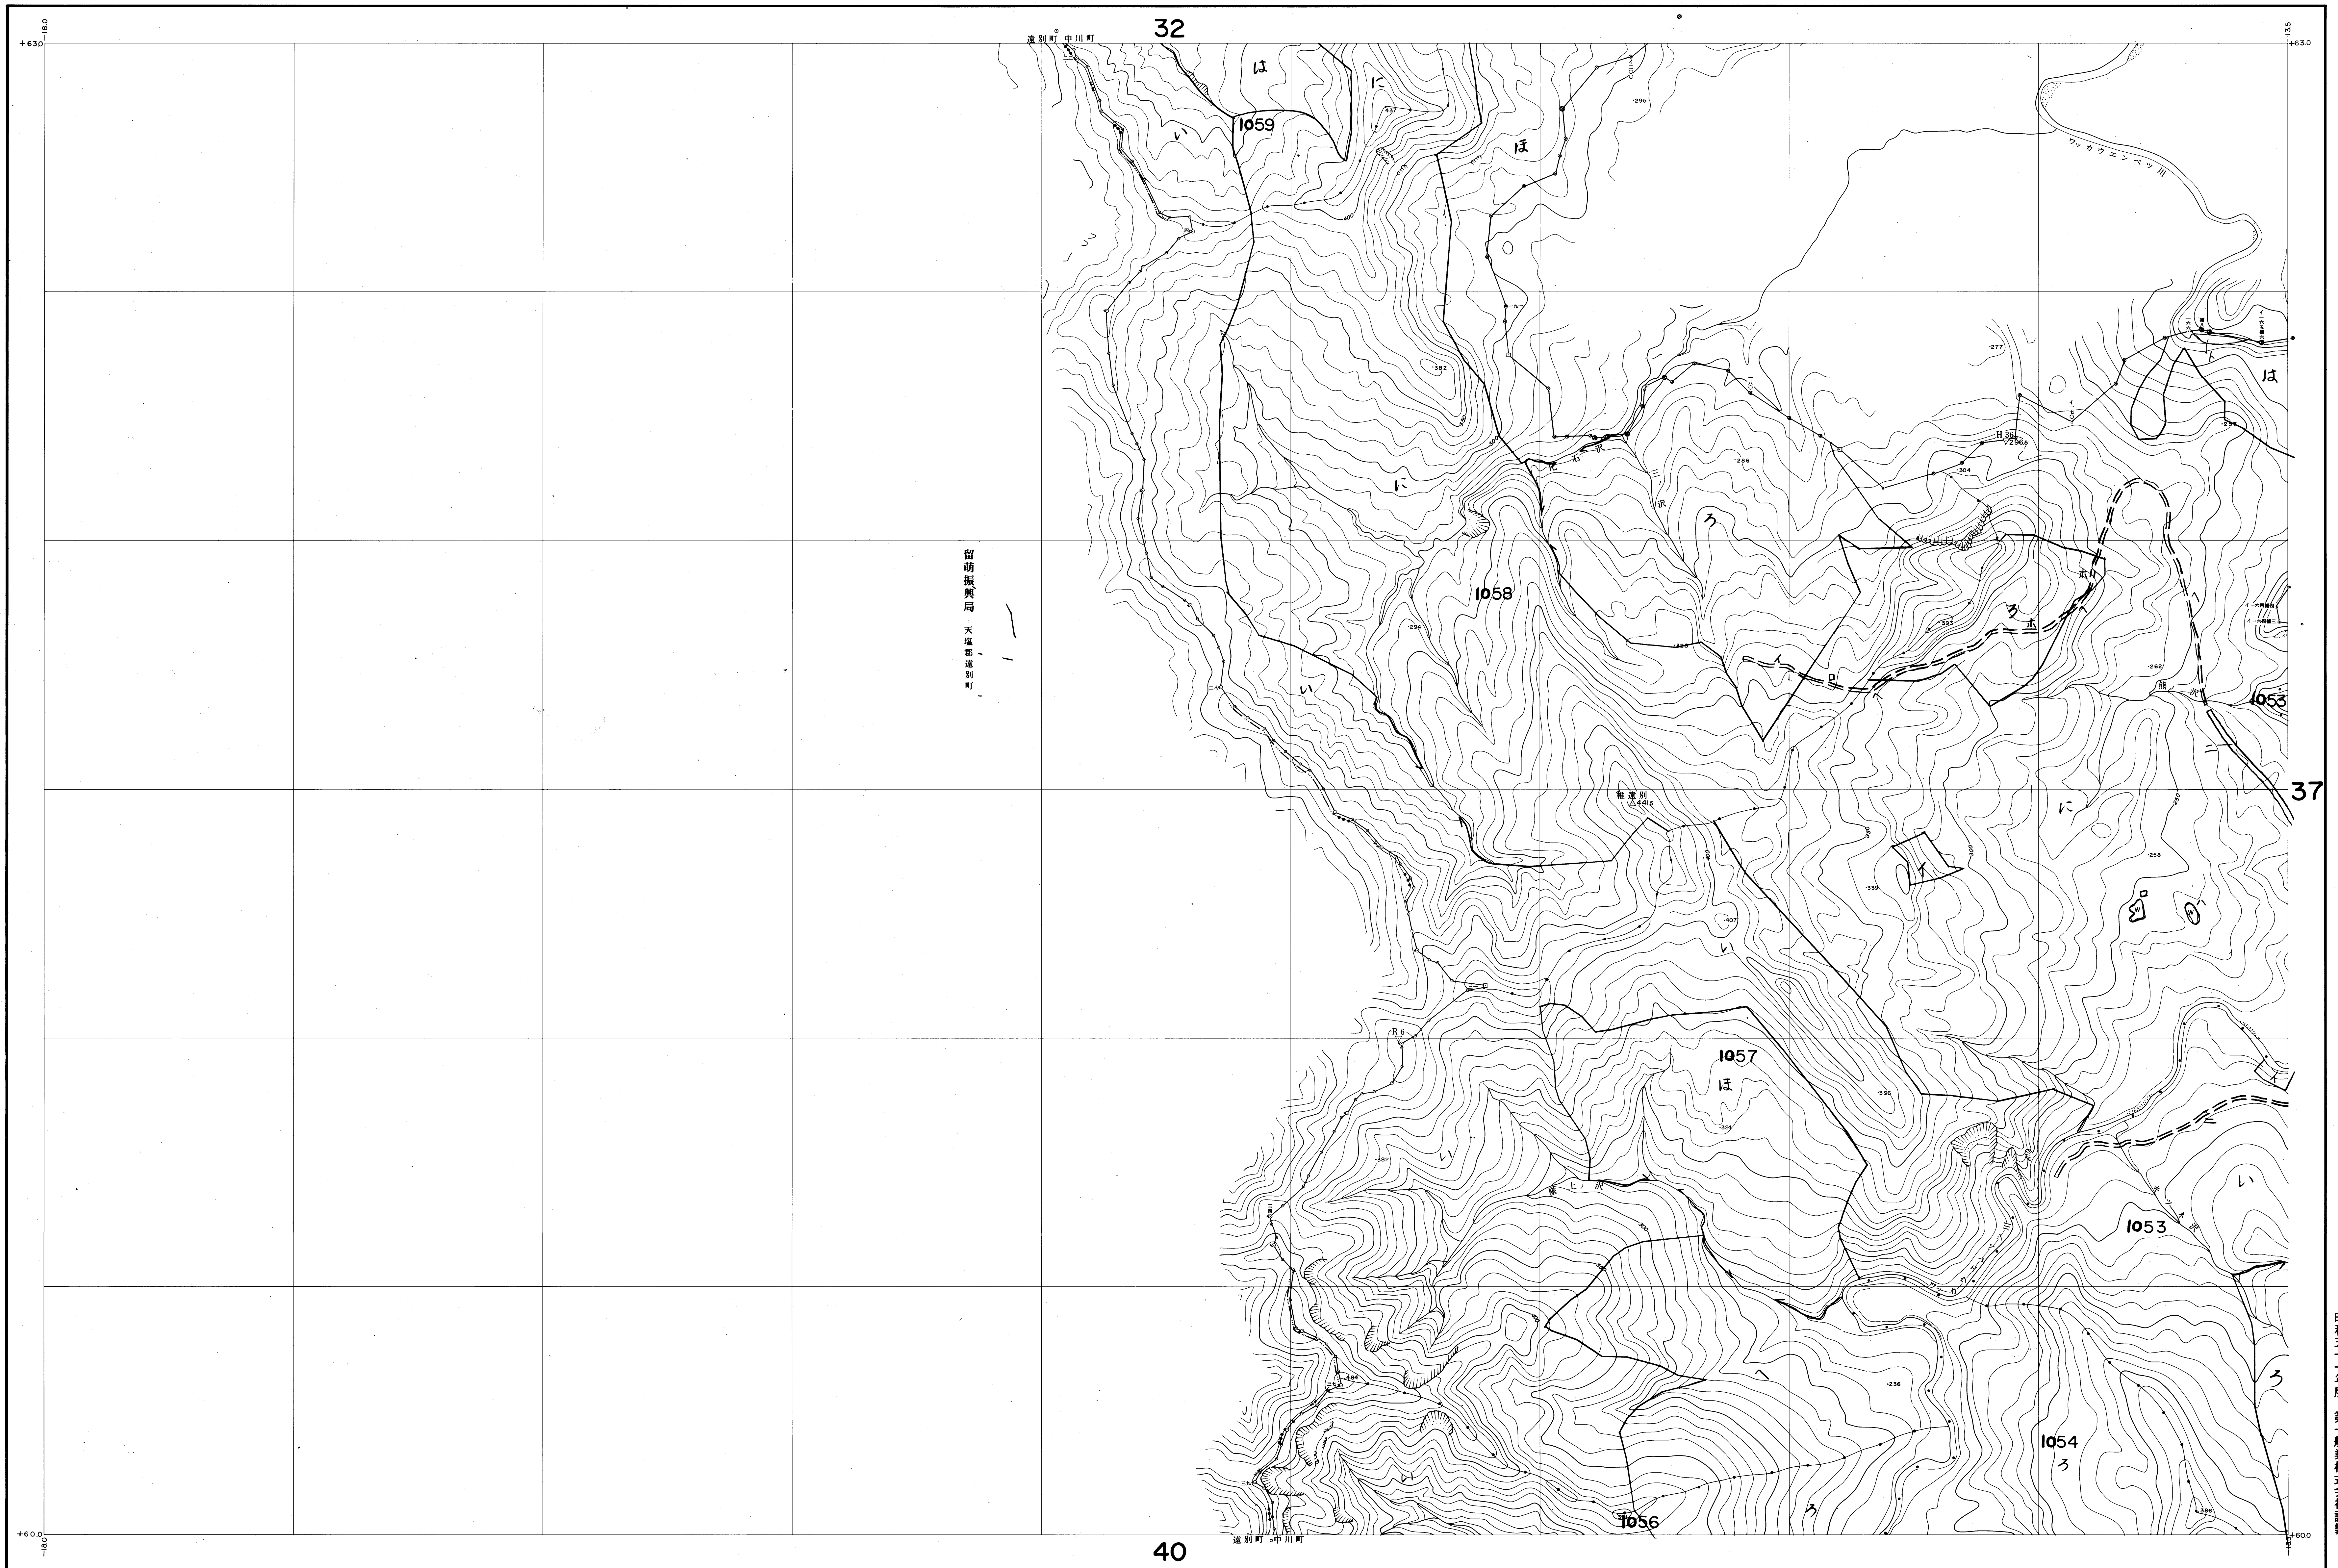

上川北部森林計画区
上川北部森林管理署 基本図36(全67)

第八公共原点

名36

留萌振興局
天塩郡遠別町

昭和五十一年度 第一航業株式会社調製

北海道森林管理局

名36

- | | |
|---|-----------------------------------|
| 1 | (1) 昭和45年10月撮影空中写真(山-58) C-12 2-4 |
| 2 | (2) 昭和45年10月撮影空中写真(山-58) C-13 2-5 |
- 使用機械 ステレオプロッターAB、ケルシュプロッター

1:5,000
0 100 500 1000