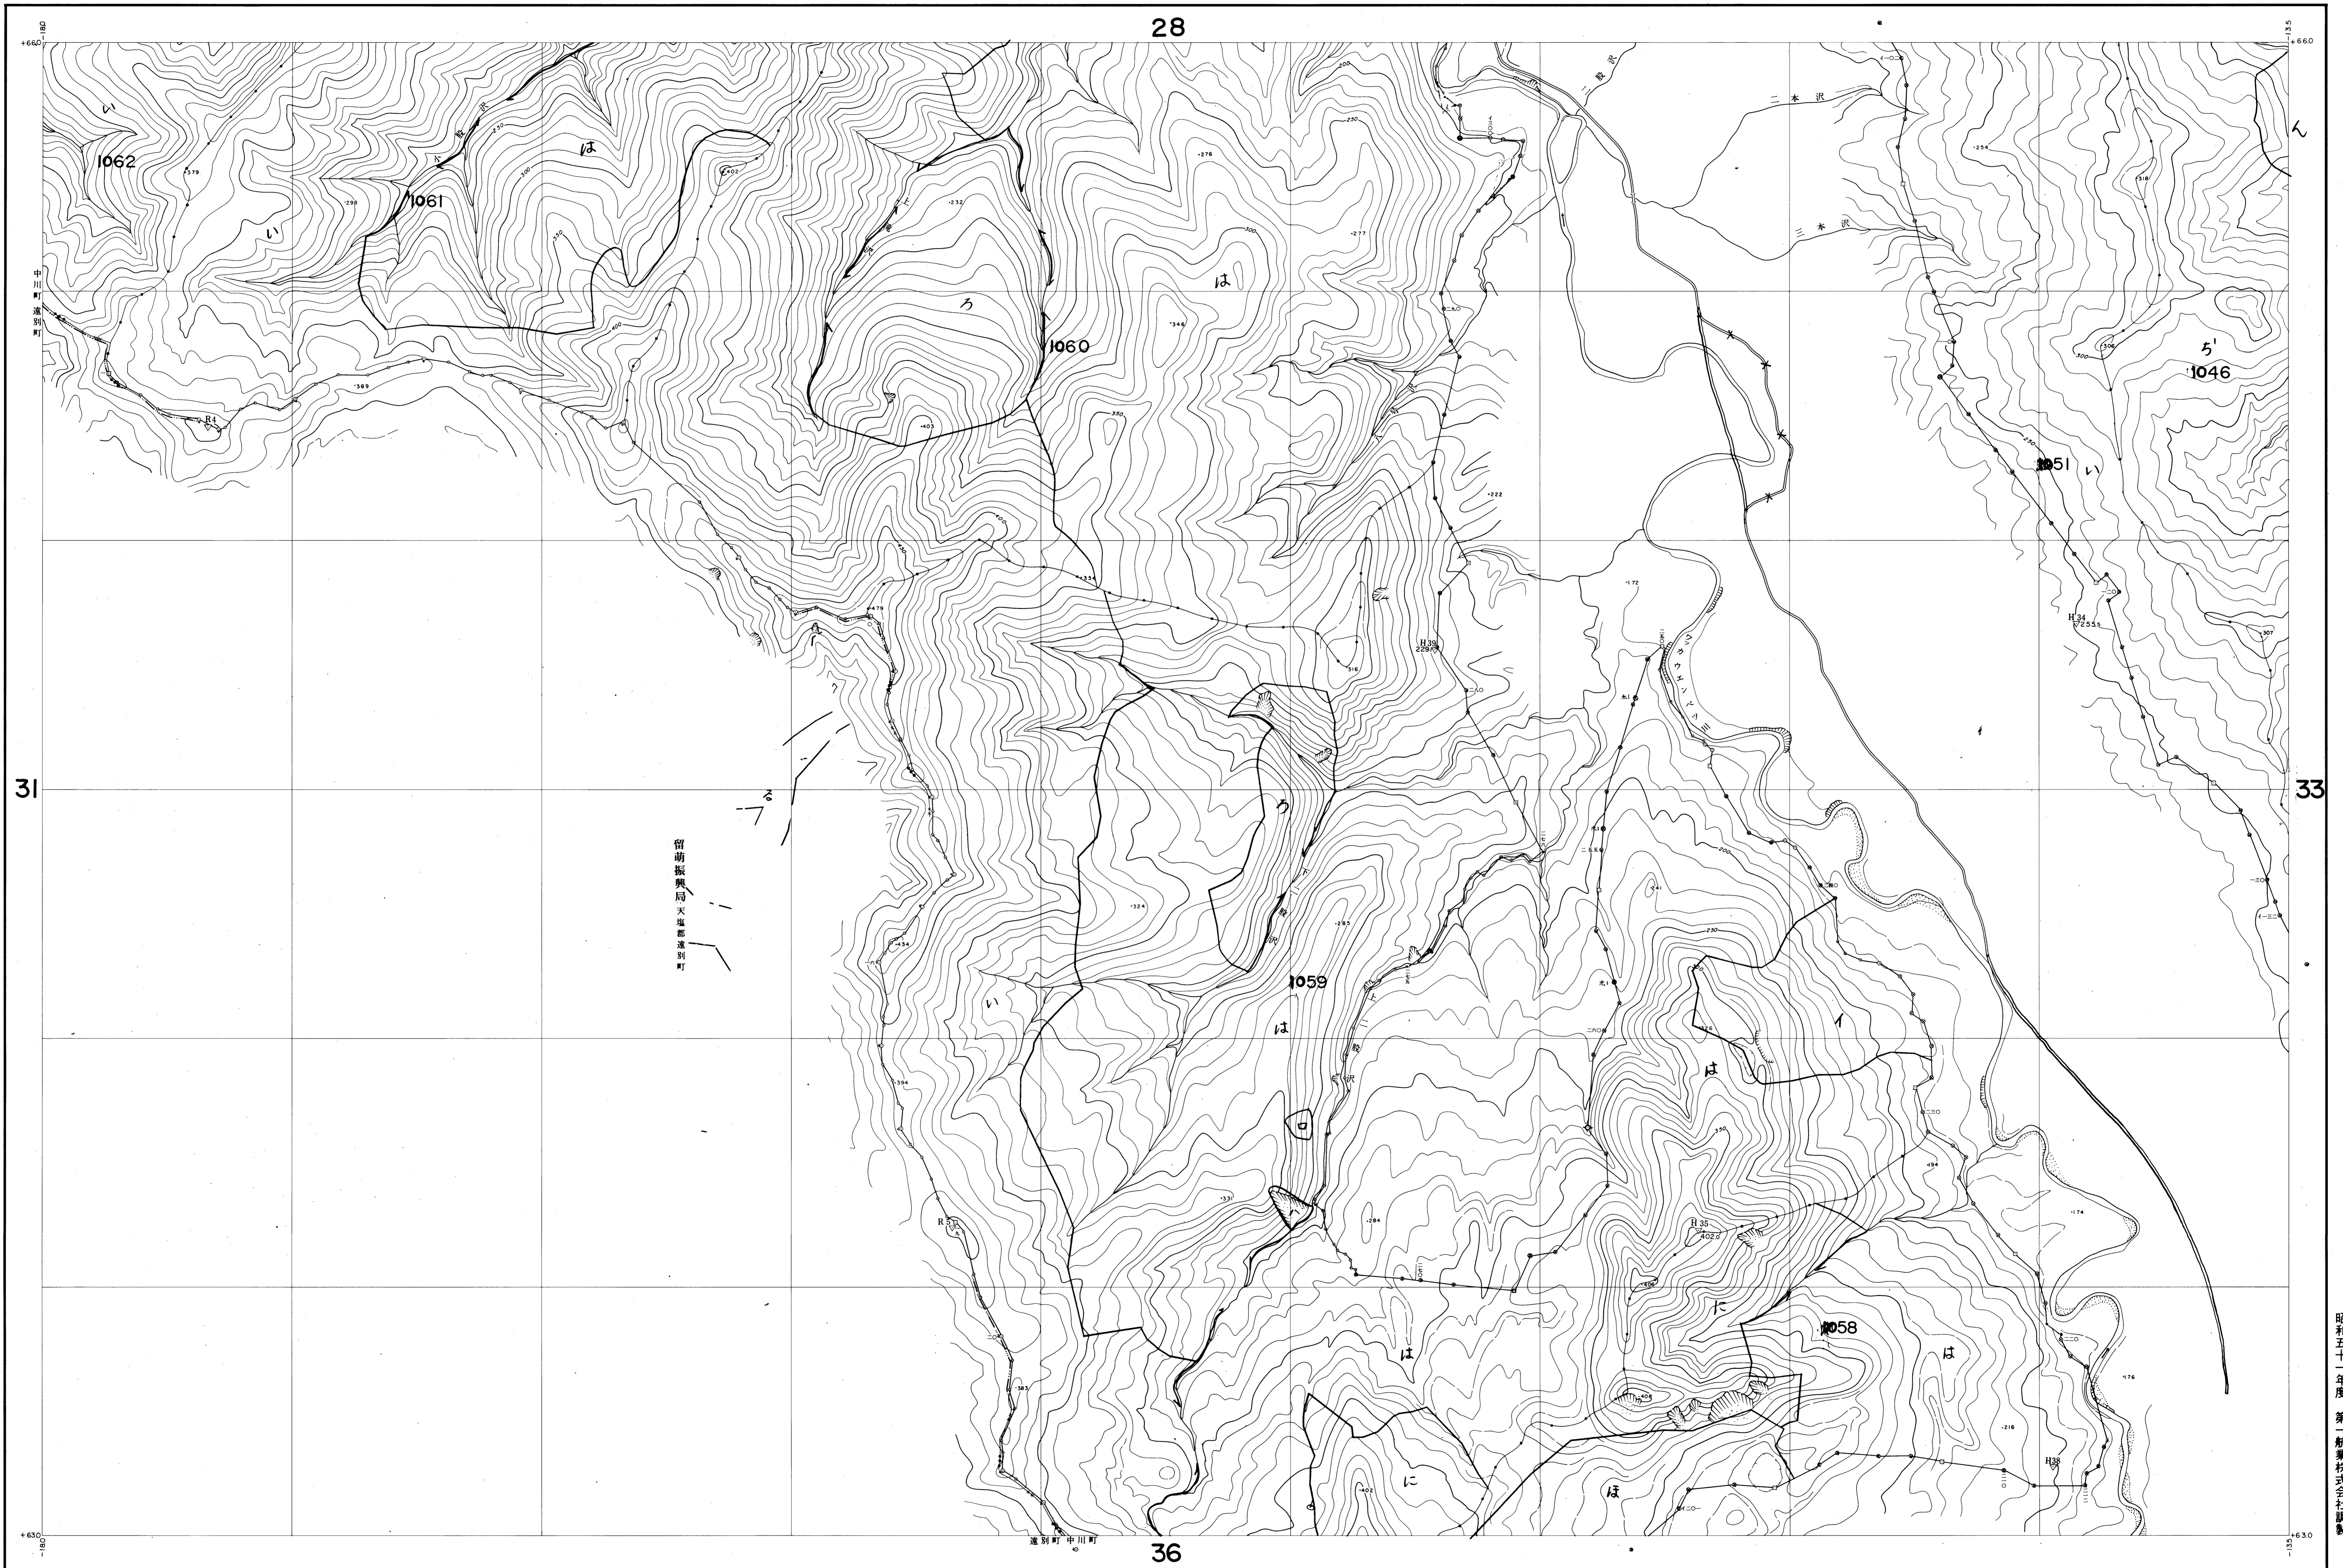

上川北部森林計画区
上川北部森林管理署 基本図32 (全67)

北海道森林管理局

昭和五十一年度 第一航業株式会社編製

(1) 昭和45年10月 撮影空中写真(山-58) C-11 2-6)
(2) 昭和45年10月 撮影空中写真(山-58) C-12 2-4)
使用機械 ステレオプロッター-A8, ケルシュプロッター