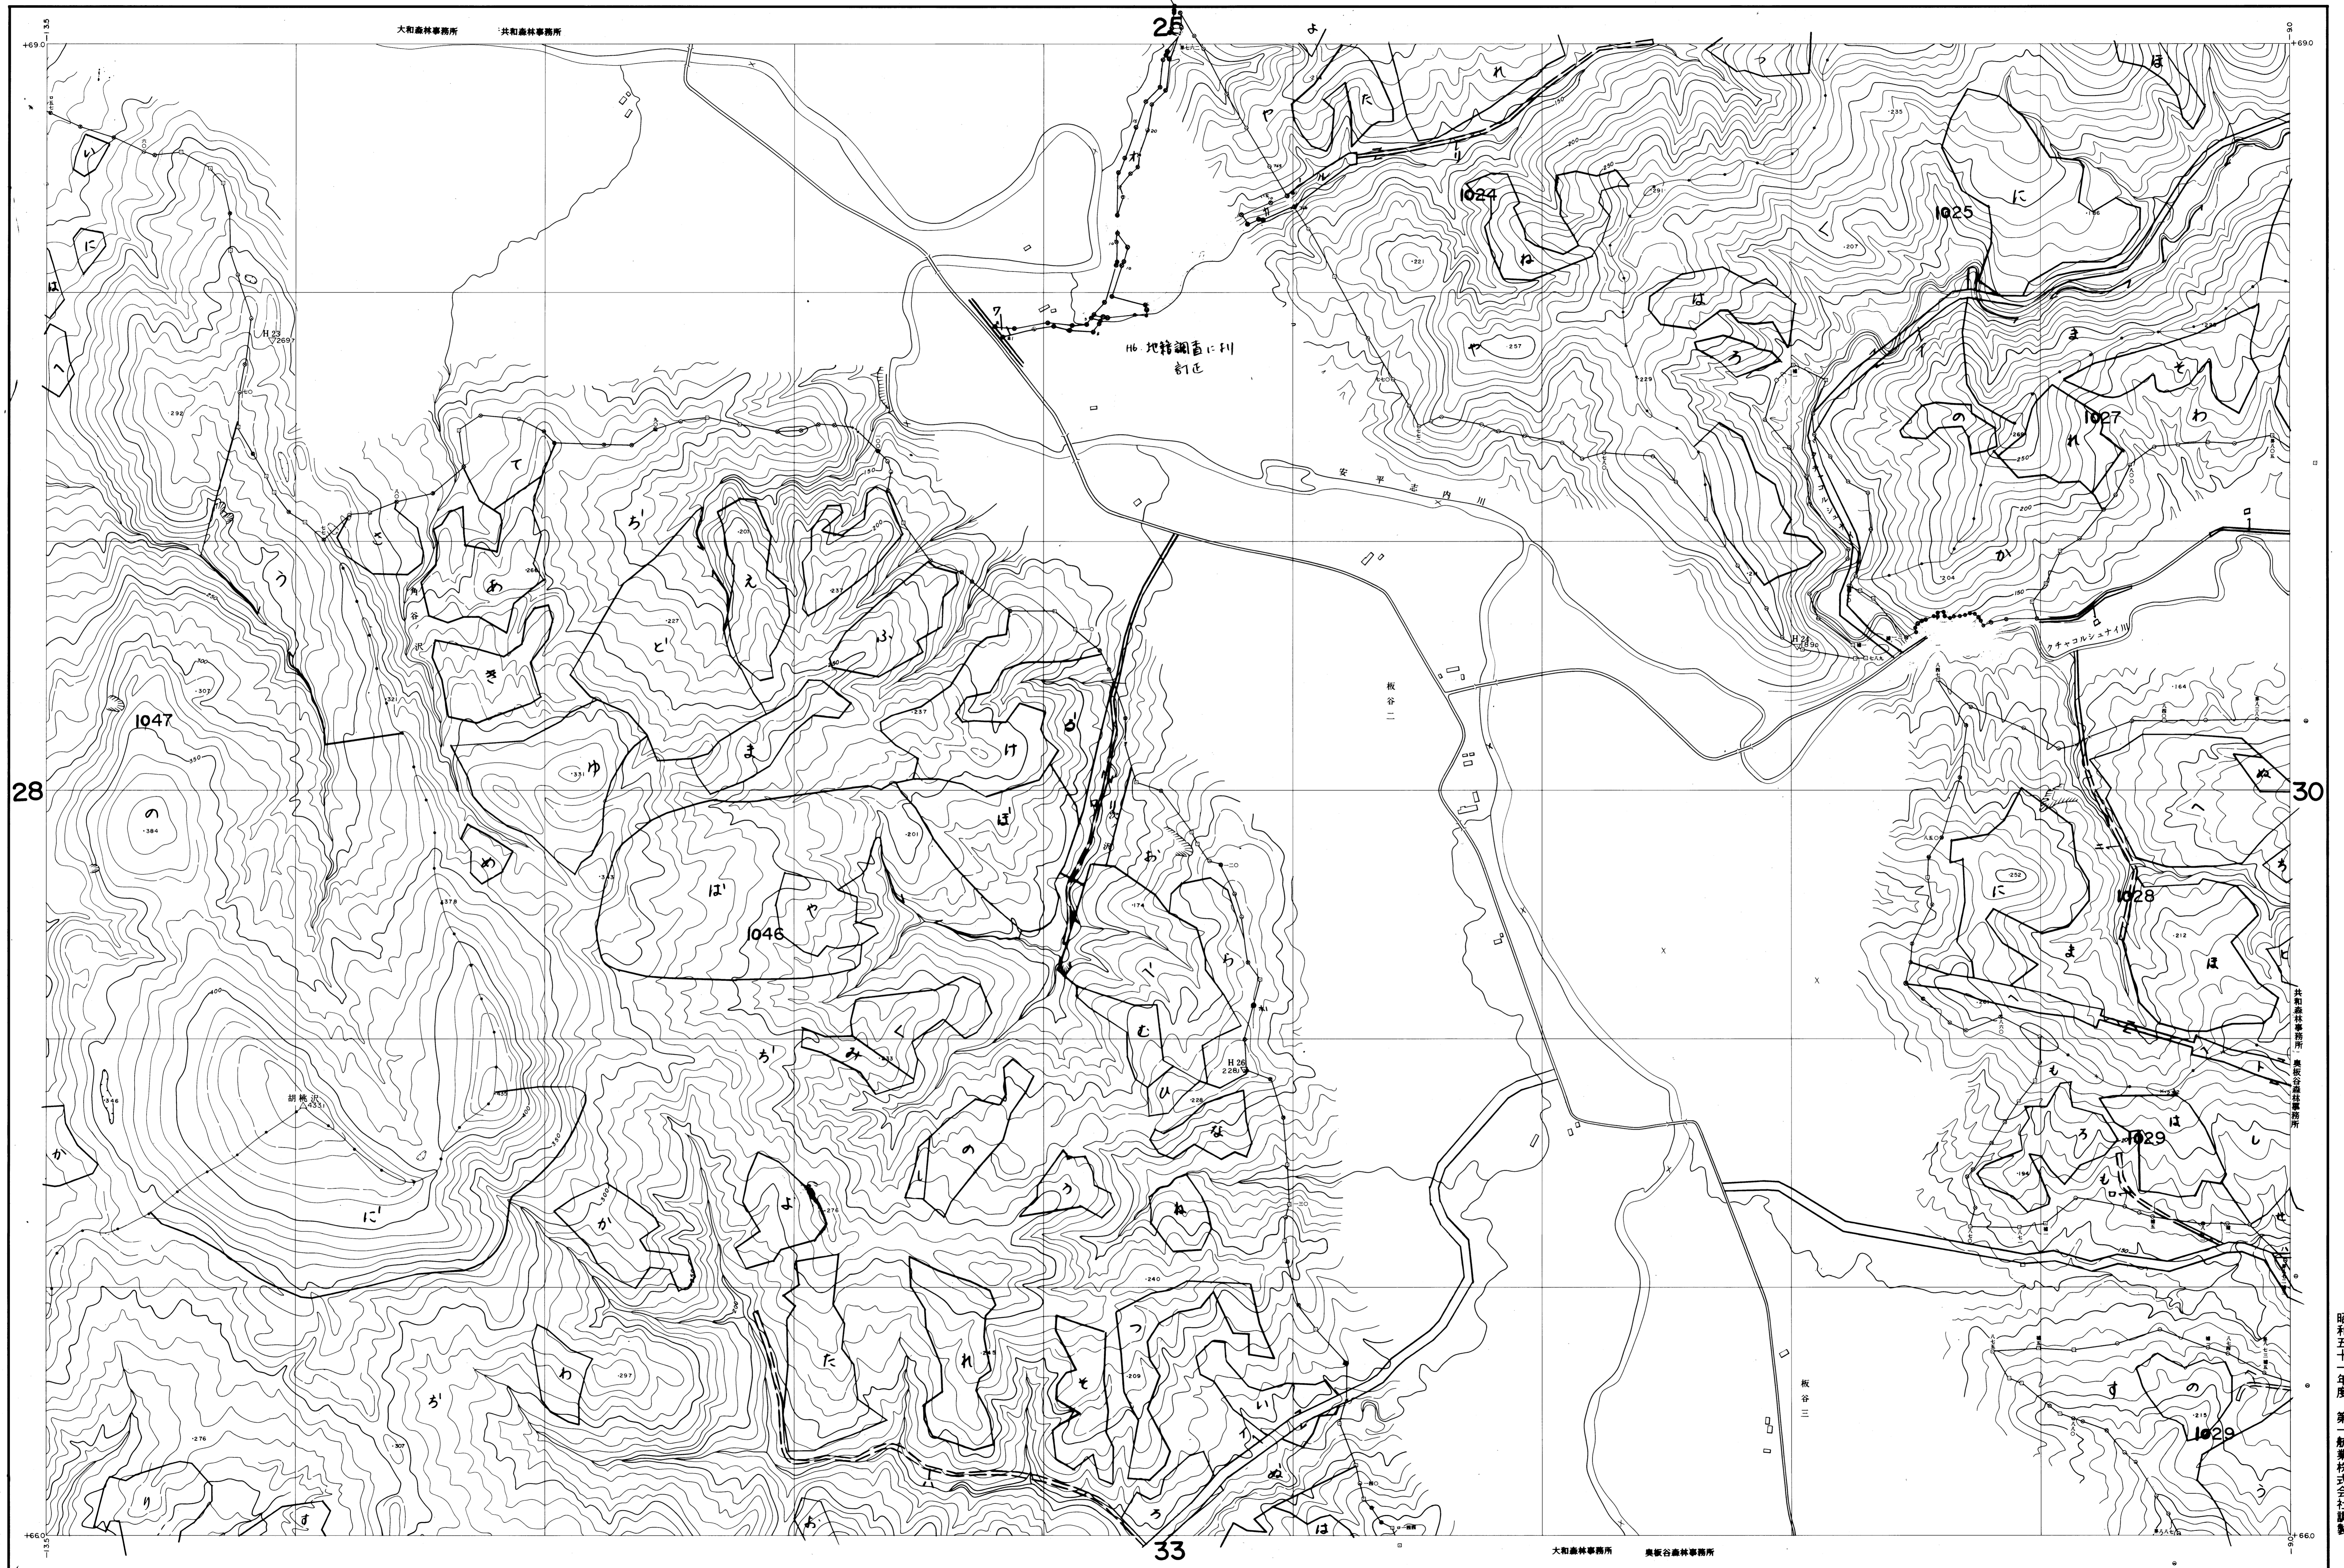

上川北部森林計画区
上川北部森林管理署 基本図29(全67)

第Ⅱ公共原点

名29

北海道森林管理局

昭和五十一年度 第一航業株式会社調製

名29

(1) 昭和45年10月撮影空中写真(山-581 C-10 6-10)
(2) 昭和45年10月撮影空中写真(山-581 C-10 6-10)
使用機械 ステレオプロッターAB、ケルシュプロッター

1:5,000