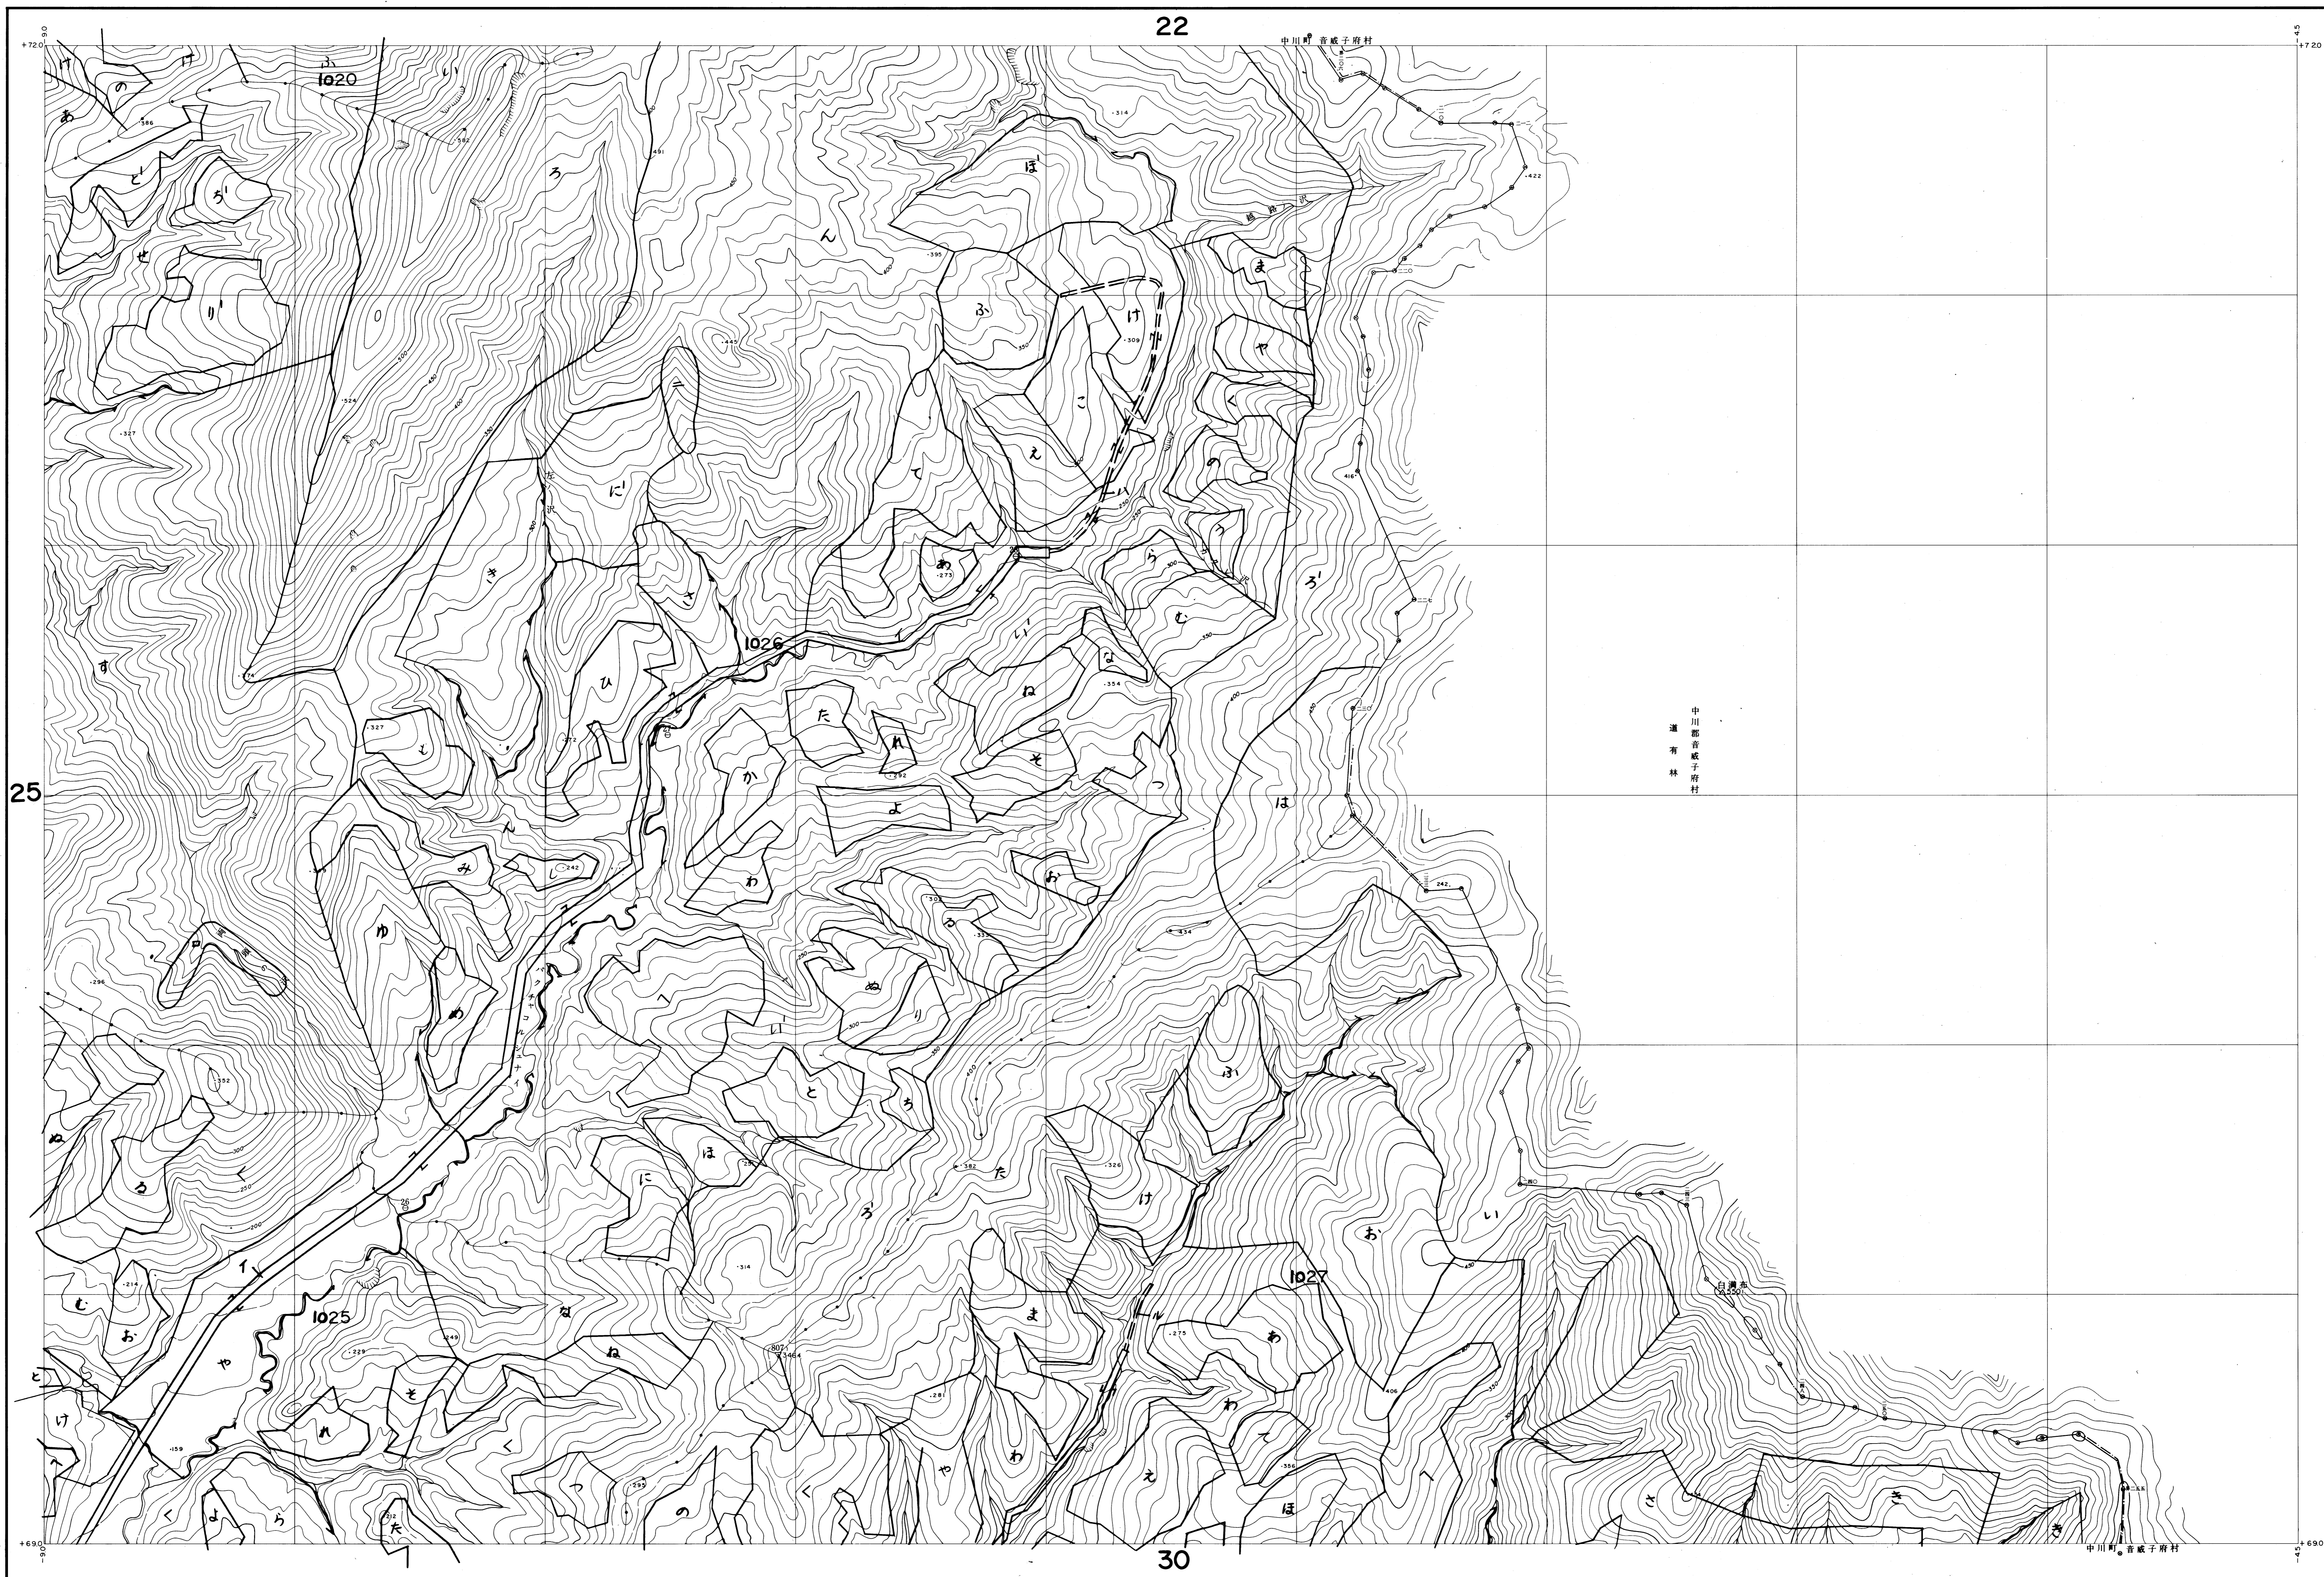

上川北部森林計画区
上川北部森林管理署 基本図26 (全67)

北海道森林管理局

昭和五十一年度 第一航業株式会社調製

(1) 昭和45年10月 撮影空中写真(山-581 C-9-10-13)
(2) 昭和 年 月 撮影空中写真(山-)
使用機械 ステレオプロッター-A8、ケルシュプロッター