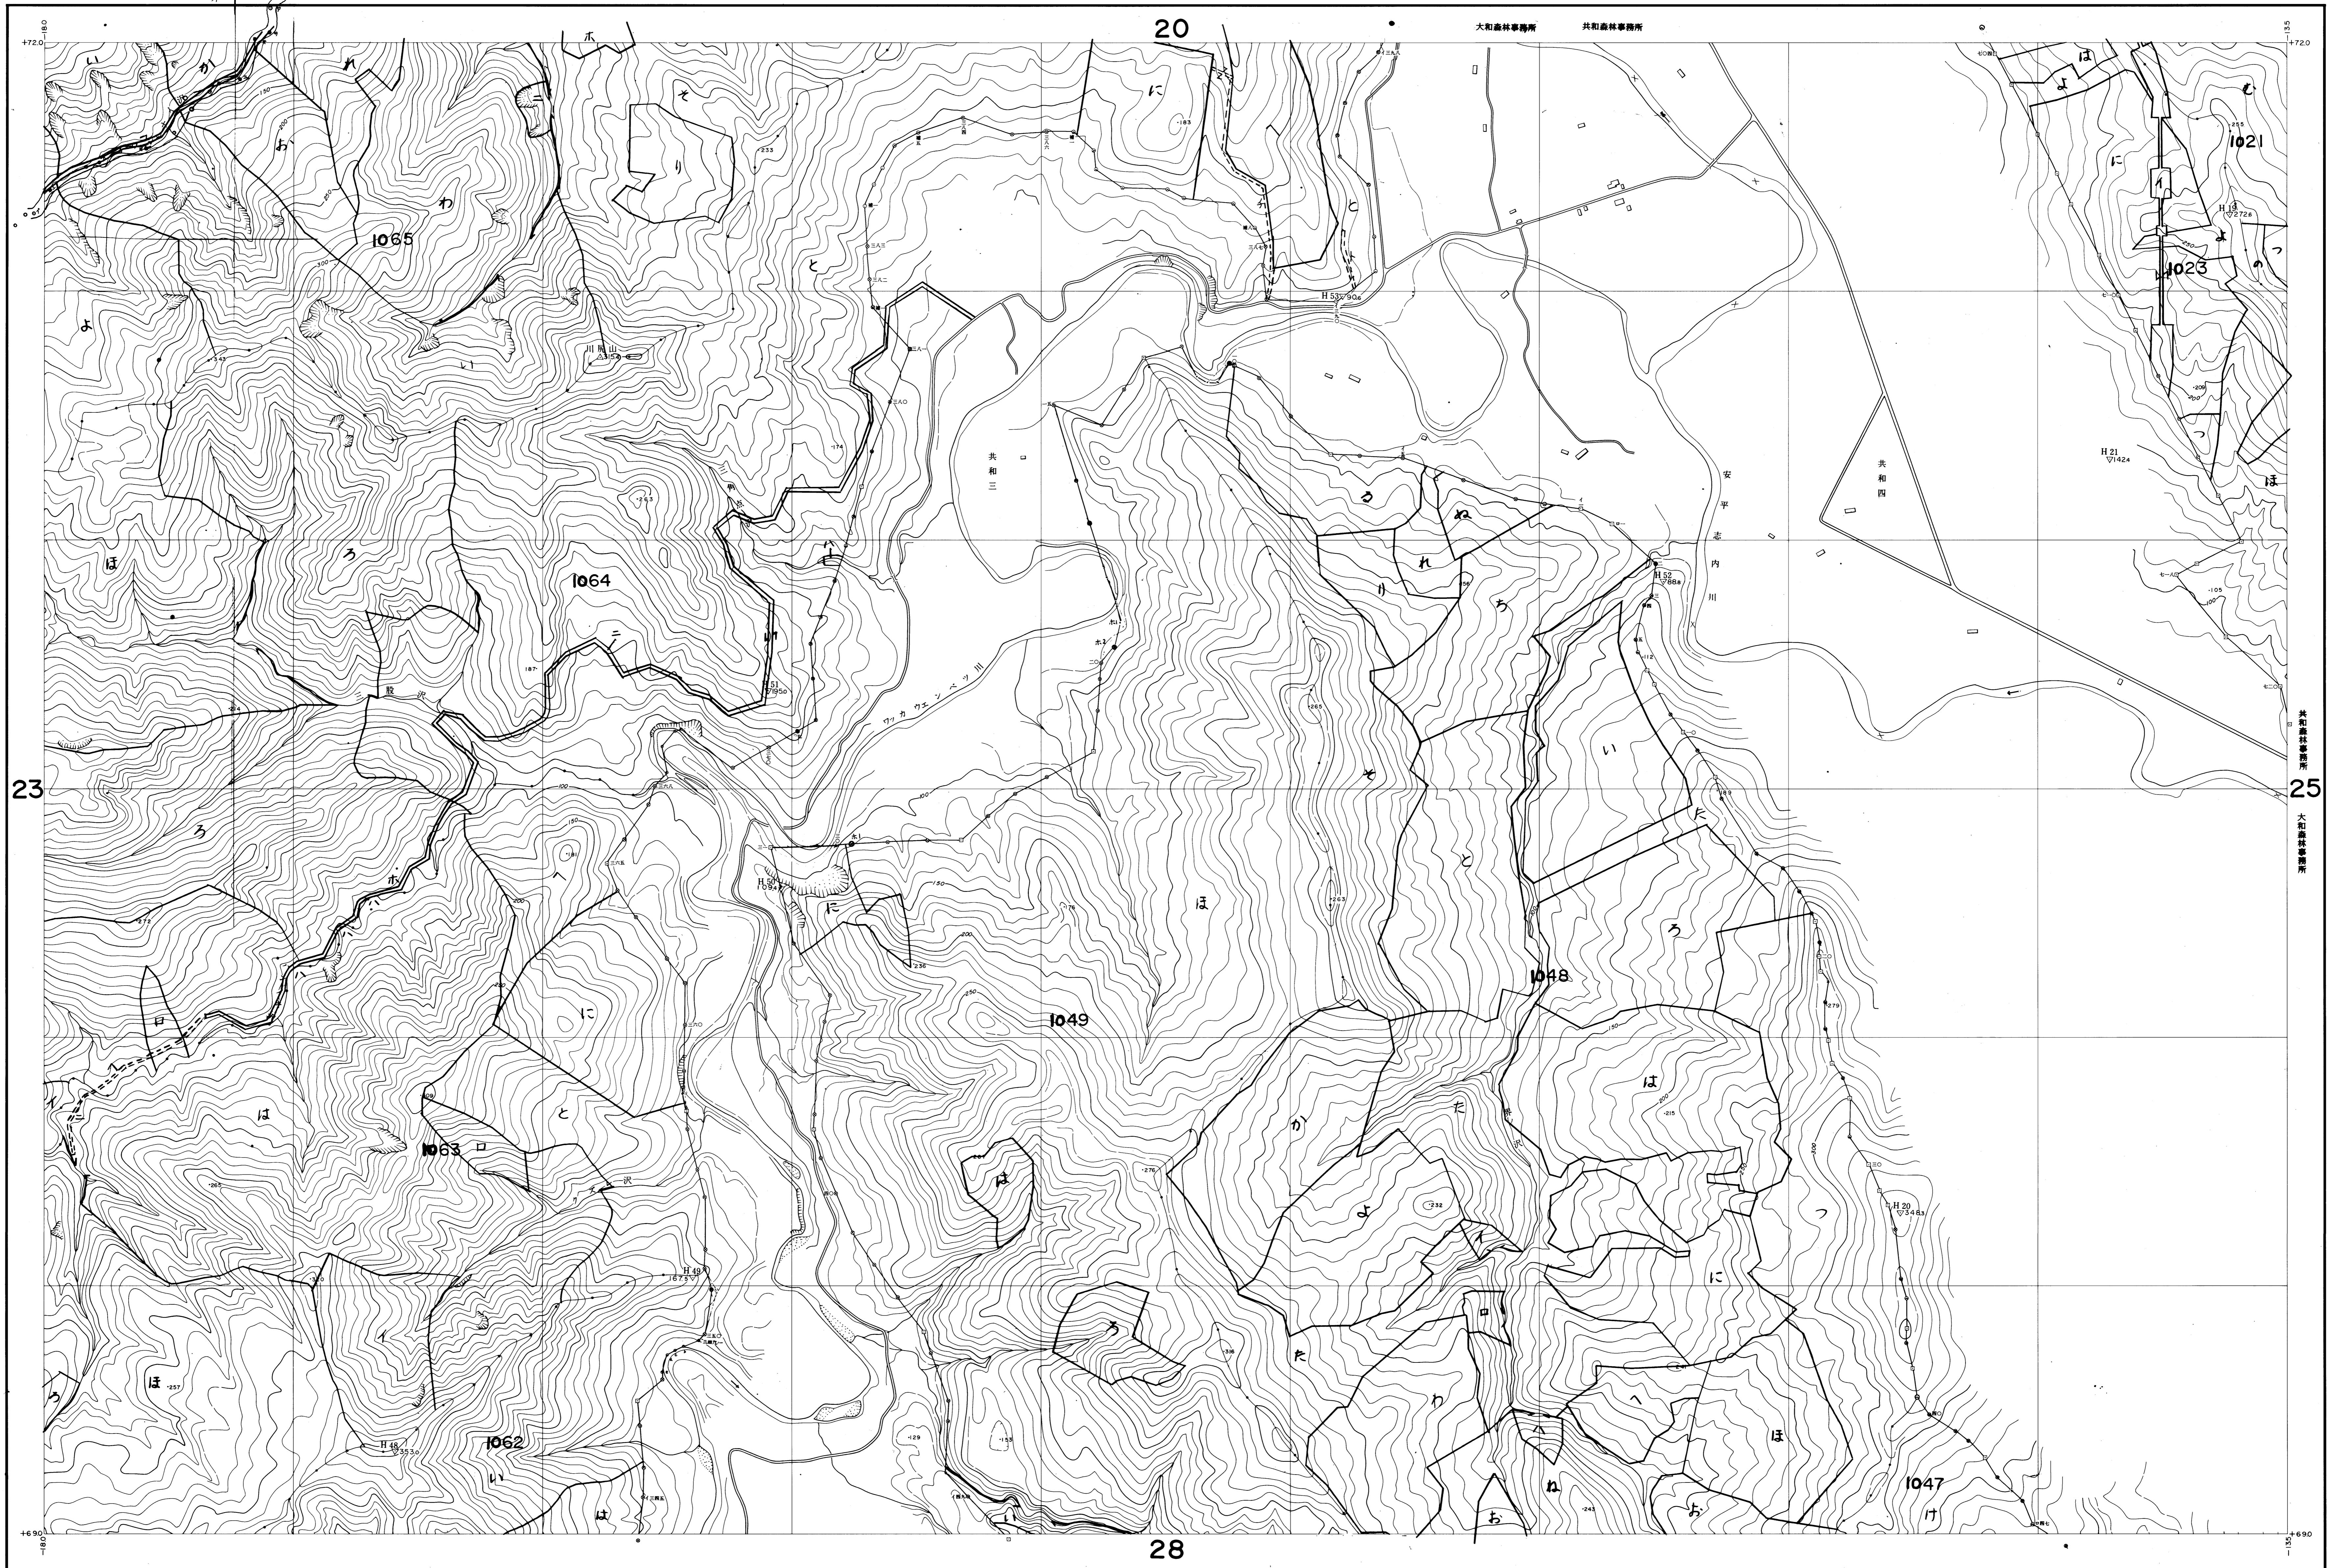

上川北部森林計画区
上川北部森林管理署 基本図24(全67)

北海道森林管理局

昭和五十一年度 第一航業株式会社調製

1:5,000