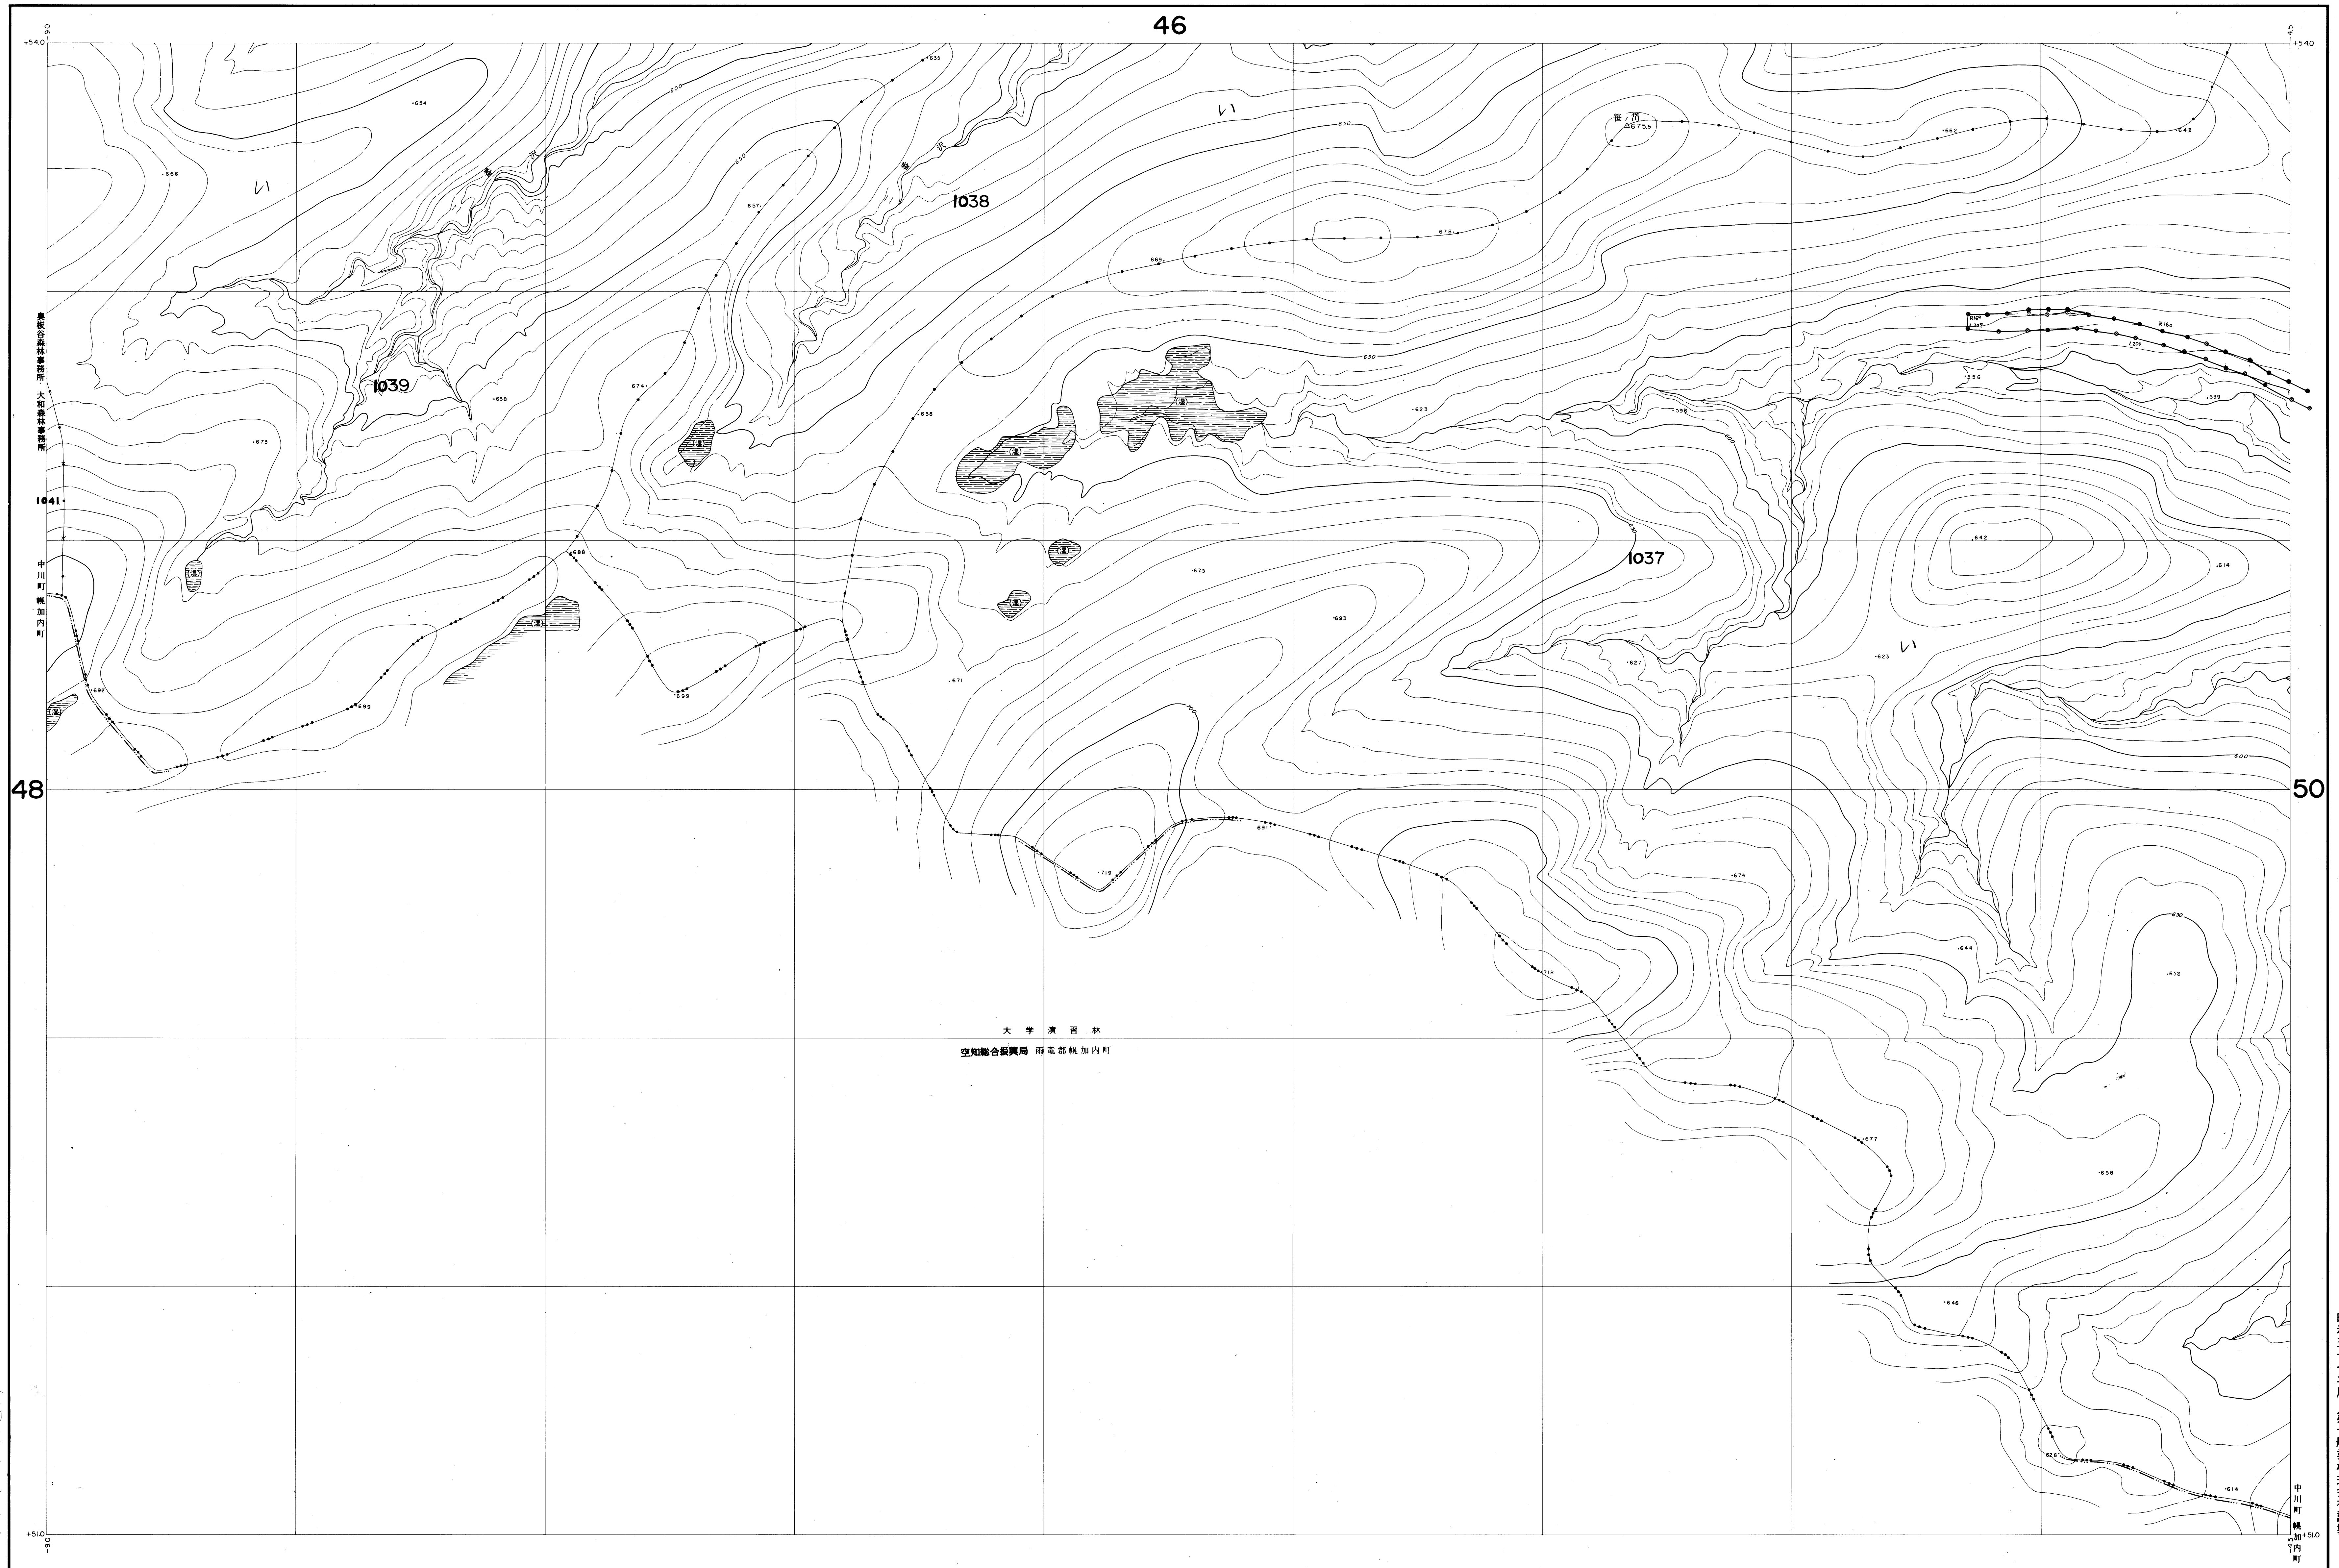

上川北部森林計画区
上川北部森林管理署基本図49(全67)

北海道森林管理局

昭和五十一年度 第一航業株式会社調製

(1) 昭和45年10月 撮影空中写真(山-581 C-15 6-10)
(2) 昭和45年9月 撮影空中写真(山-581 C-16 4-8)
使用機械 ステレオプロッター-A8、ケルシュプロッター