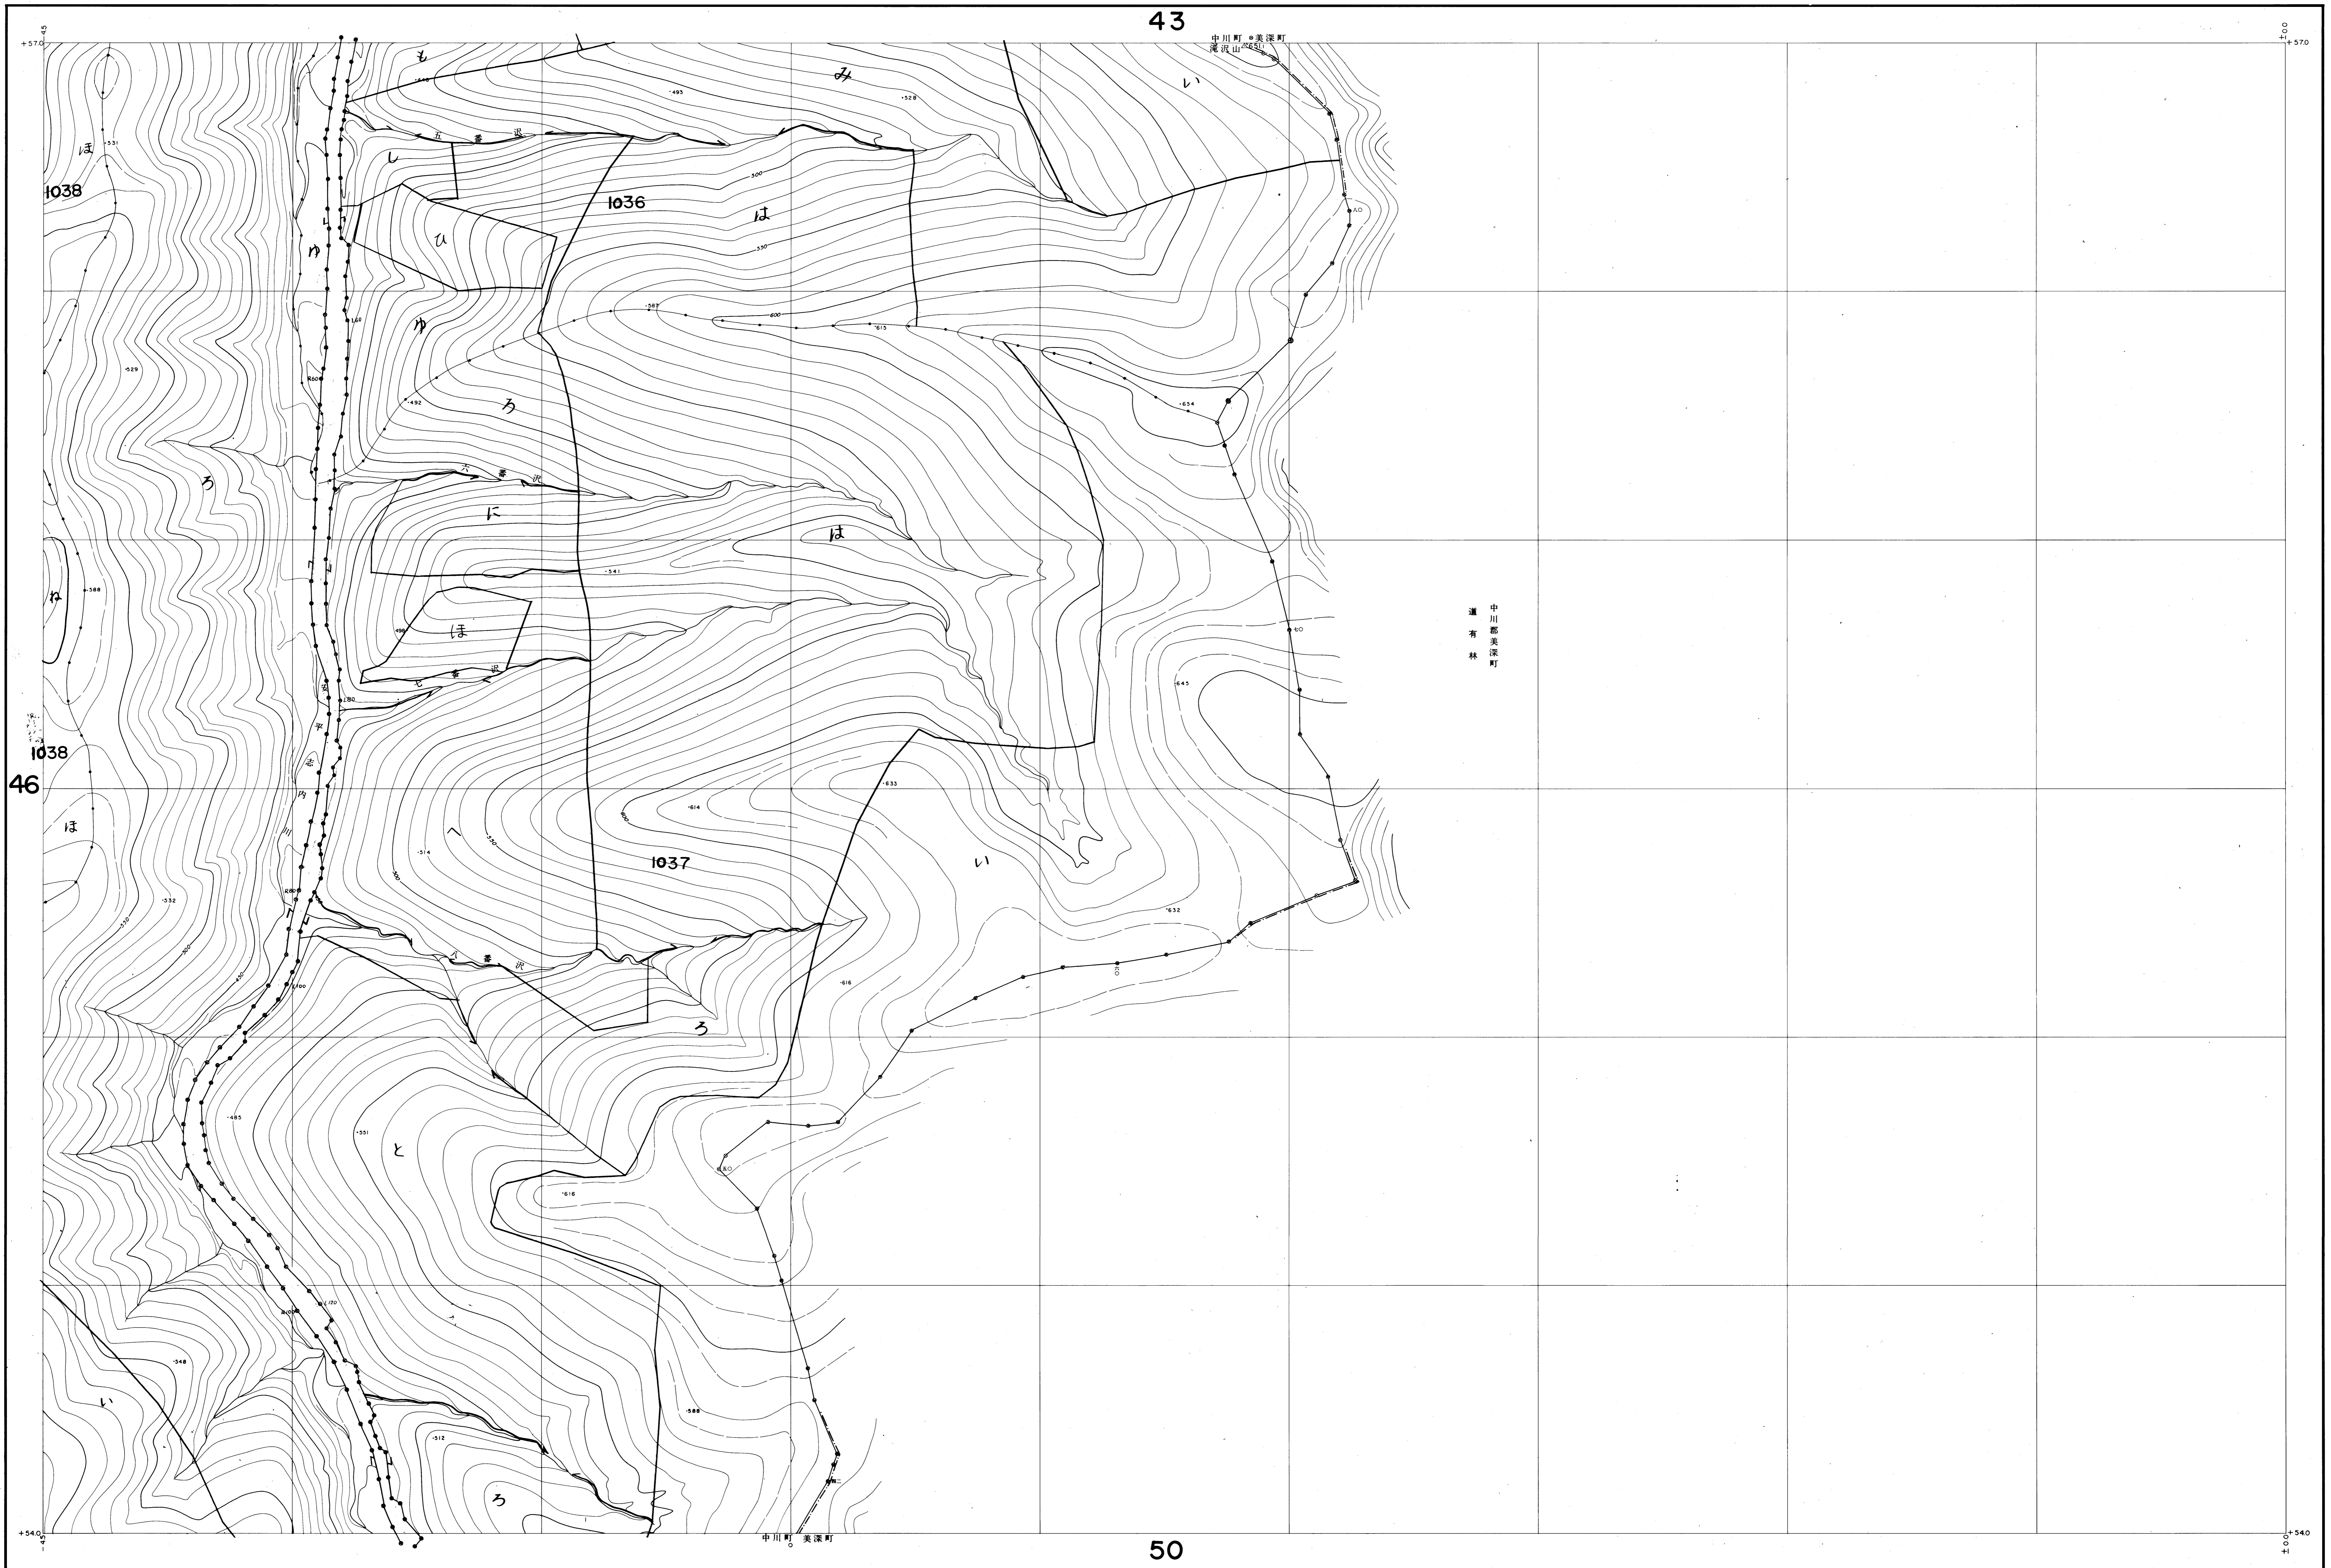

上川北部森林計画区
上川北部森林管理署基本図47(全67)

昭和五十一年度 第一航業株式会社製

北海道森林管理局

1 (1) 昭和45年10月 撮影空中写真(山-98) C-14 10-15
2 (2) 昭和45年10月 撮影空中写真(山-58) C-15 9-12
使用機械 ステレオプロッターAB、ケルシュプロッター

1:5,000
0 100 500 1000