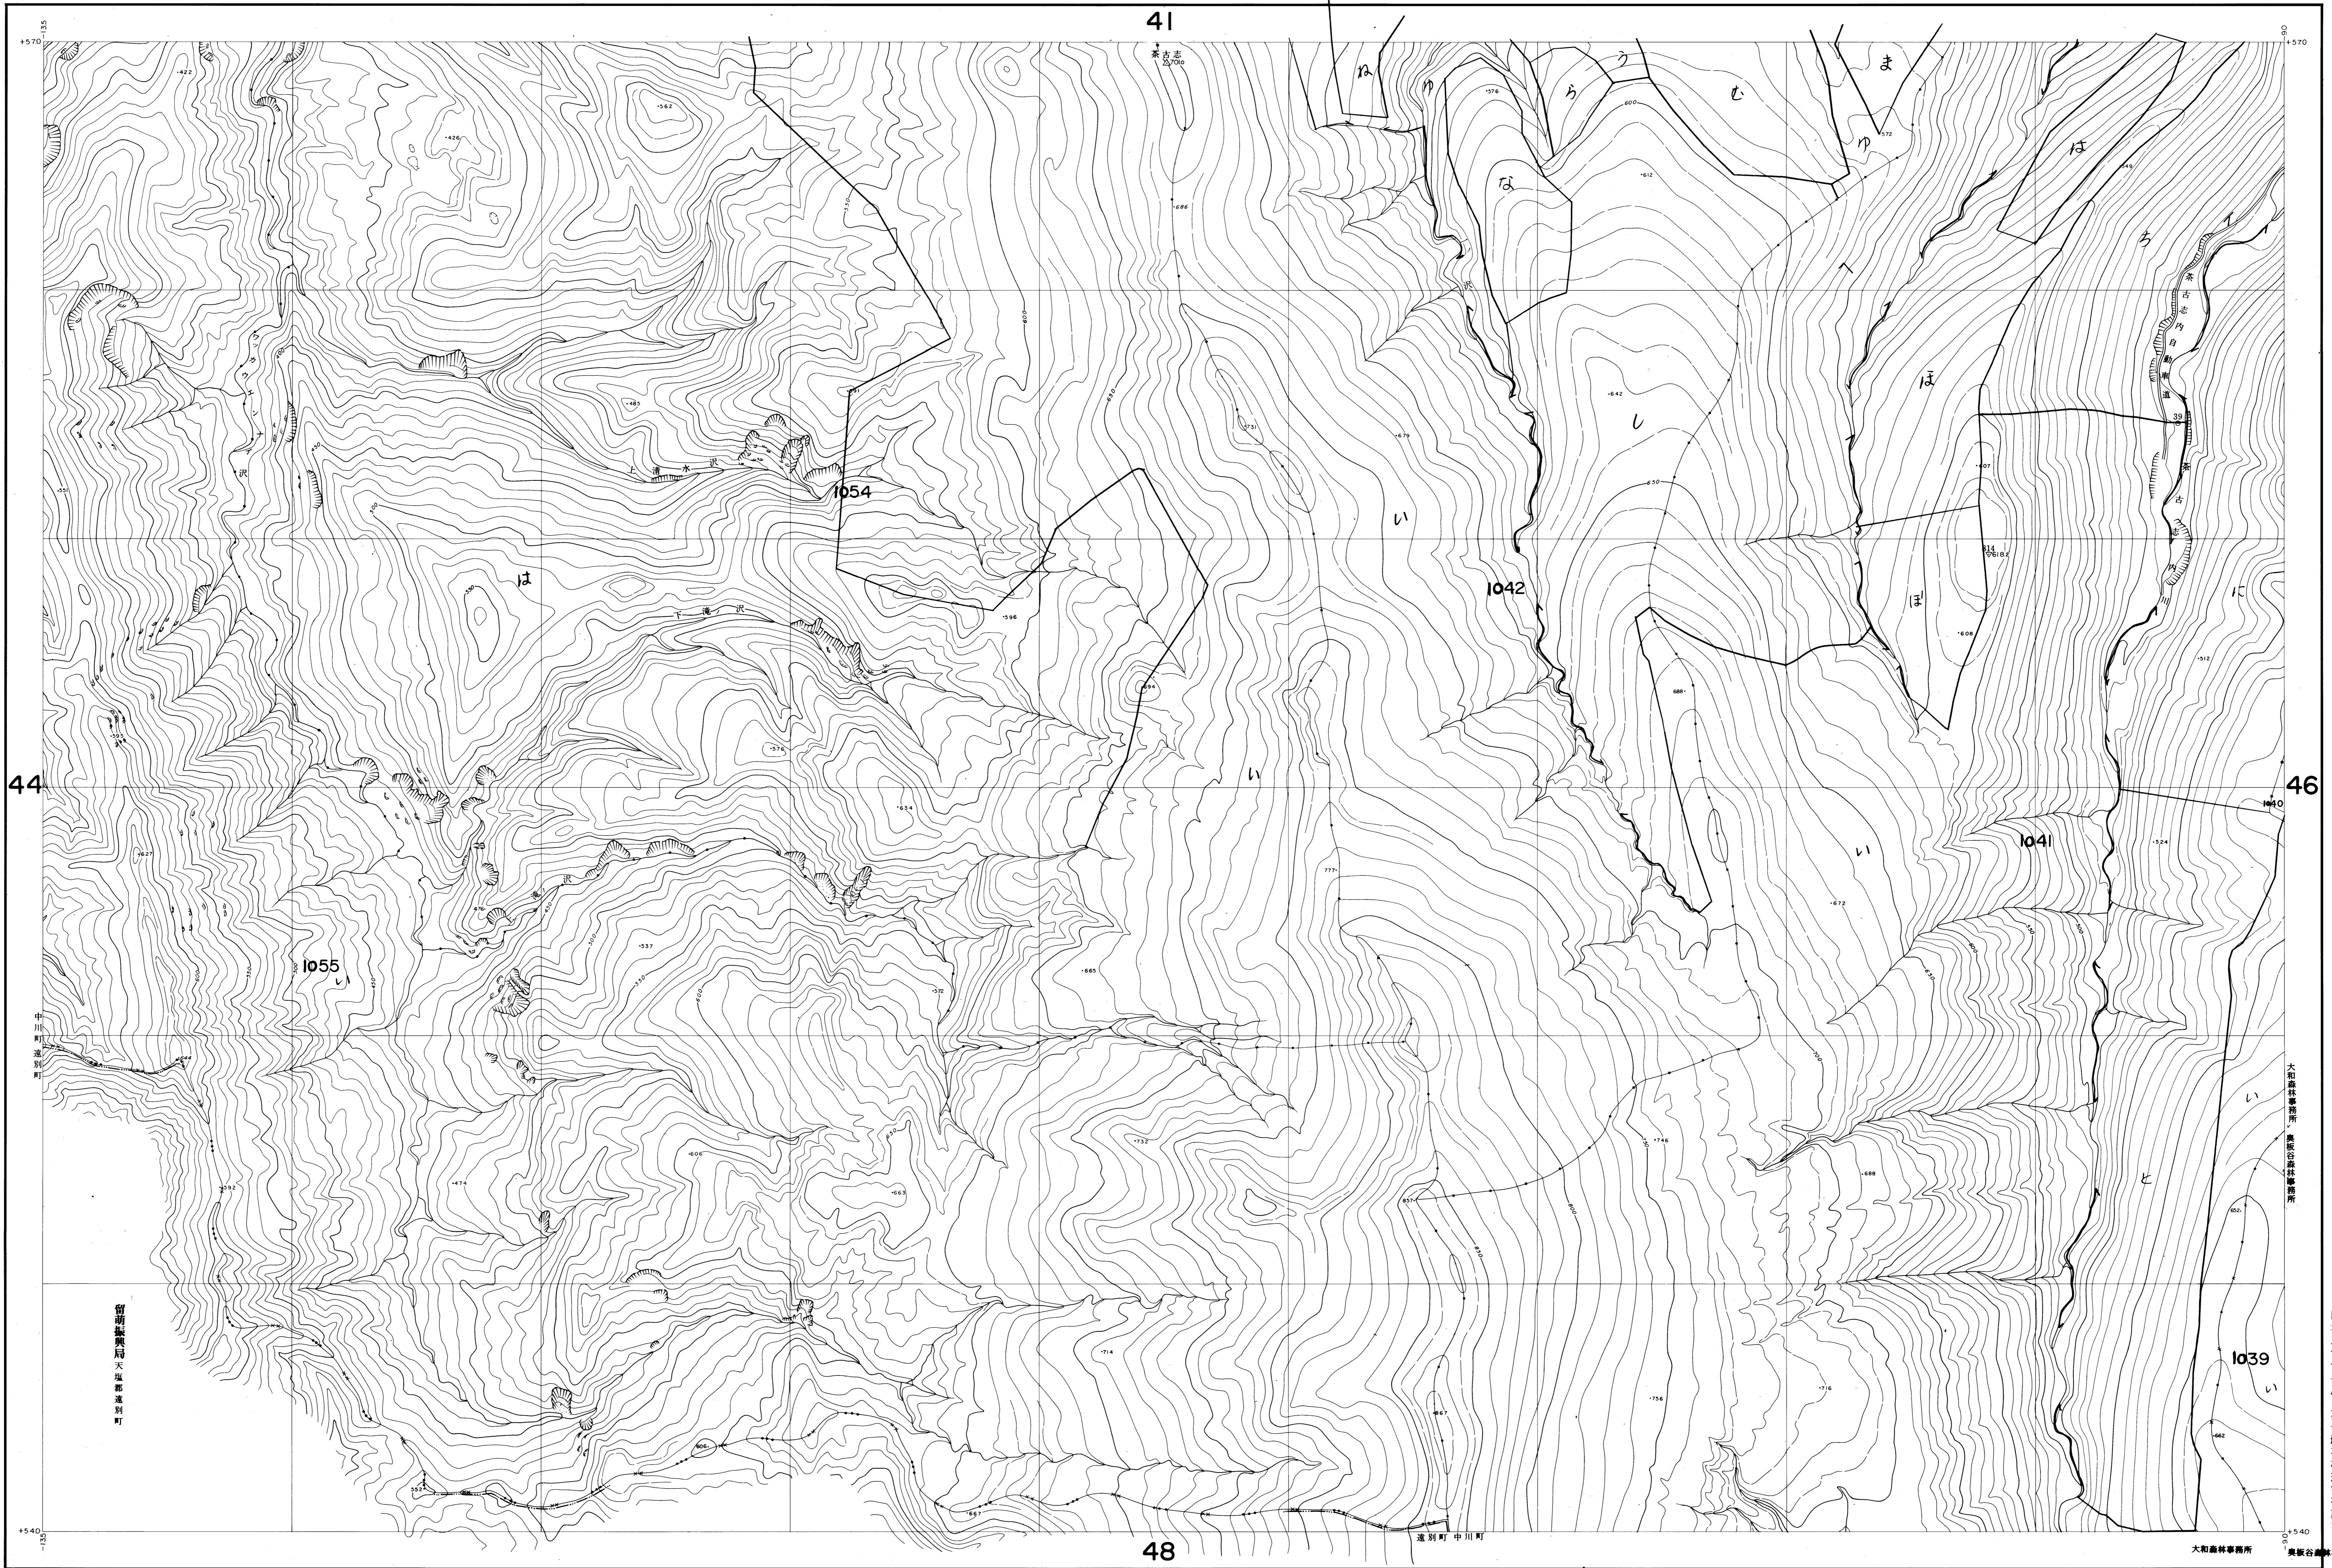

上川北部森林計画区
上川北部森林管理署基本図45 (全67)

北海道森林管理局

留萌振興局天塩郡遠別町

昭和五十一年度 第一航業株式会社編製

大和森林事務所 奥平谷森林事務所

(1) 昭和45年10月 撮影空中写真(山-581 C-14 4-8)
(2) 昭和45年10月 撮影空中写真(山-581 C-15 2-6)
使用機械 ステレオプロッター-A8、ケルシプロッター