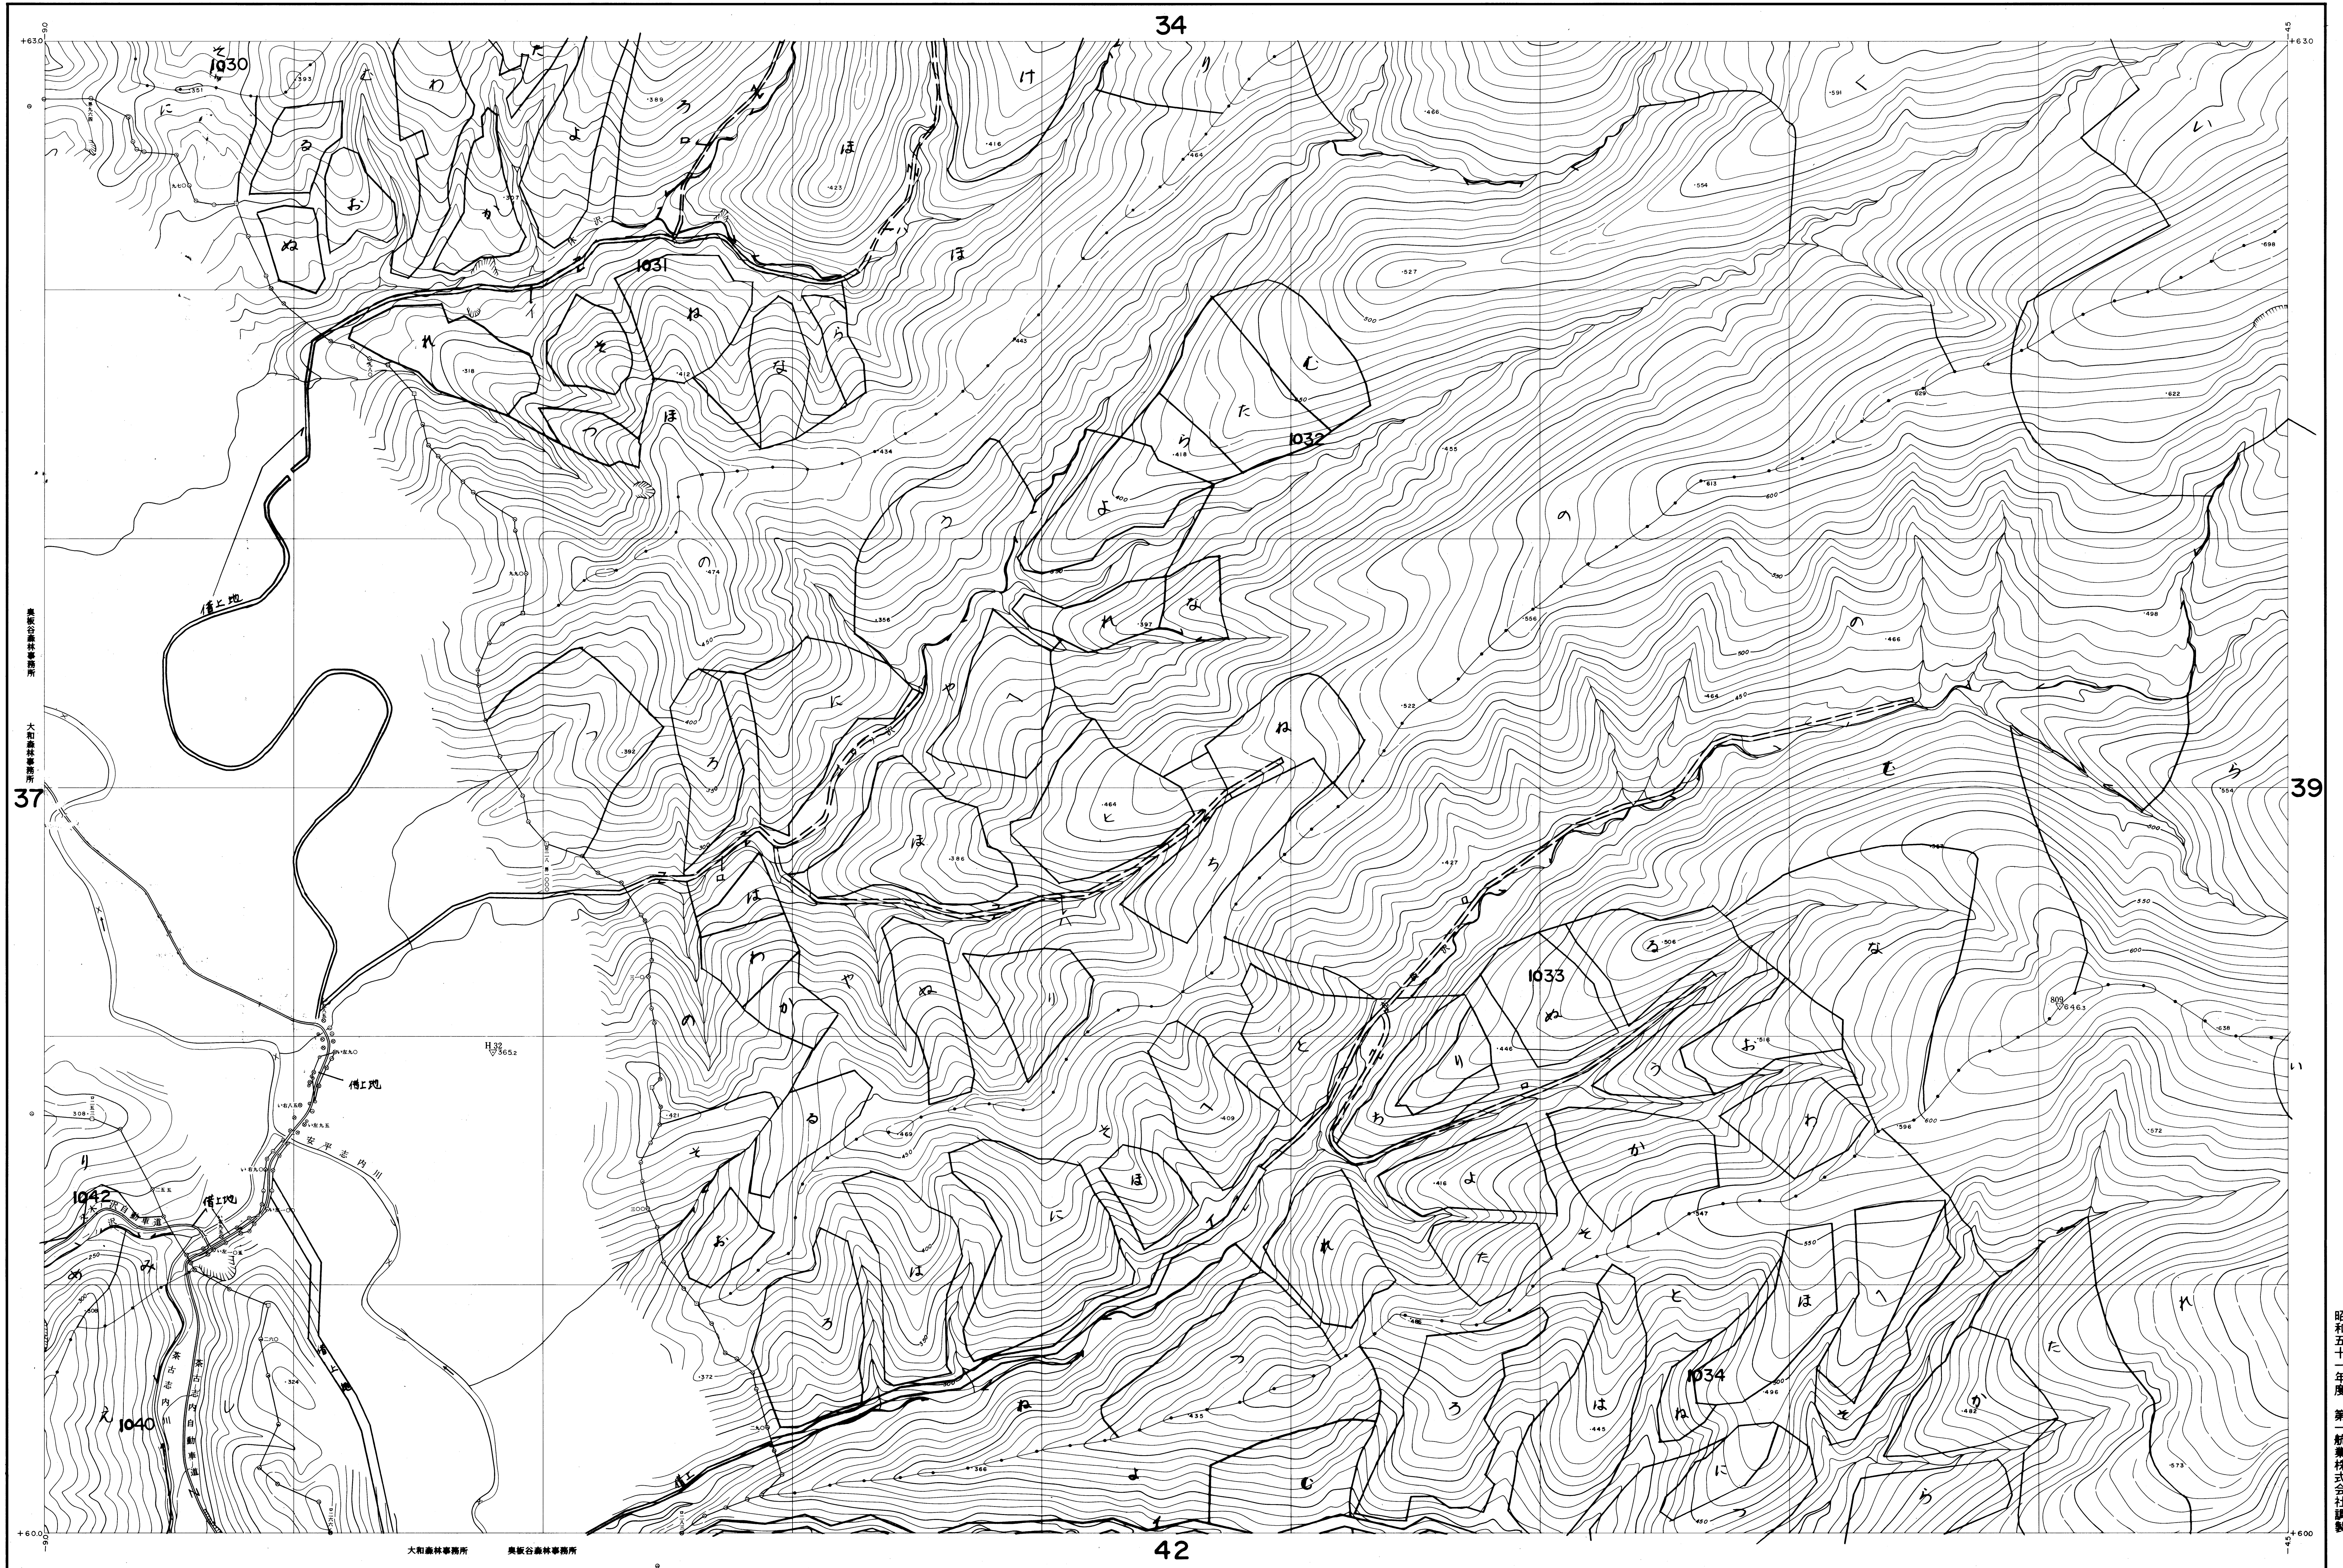

上川北部森林計画区
上川北部森林管理署基本図38(全67)

大和森林事務所
奥谷森林事務所
北海道森林管理局

昭和五十一年度 第一航業株式会社編製

(1) 昭和45年10月 撮影空中写真(山-581 C-12 6-10)
(2) 昭和45年10月 撮影空中写真(山-581 C-13 7-11)
使用機械 ステレオプロッターA8、ケルシュプロッター