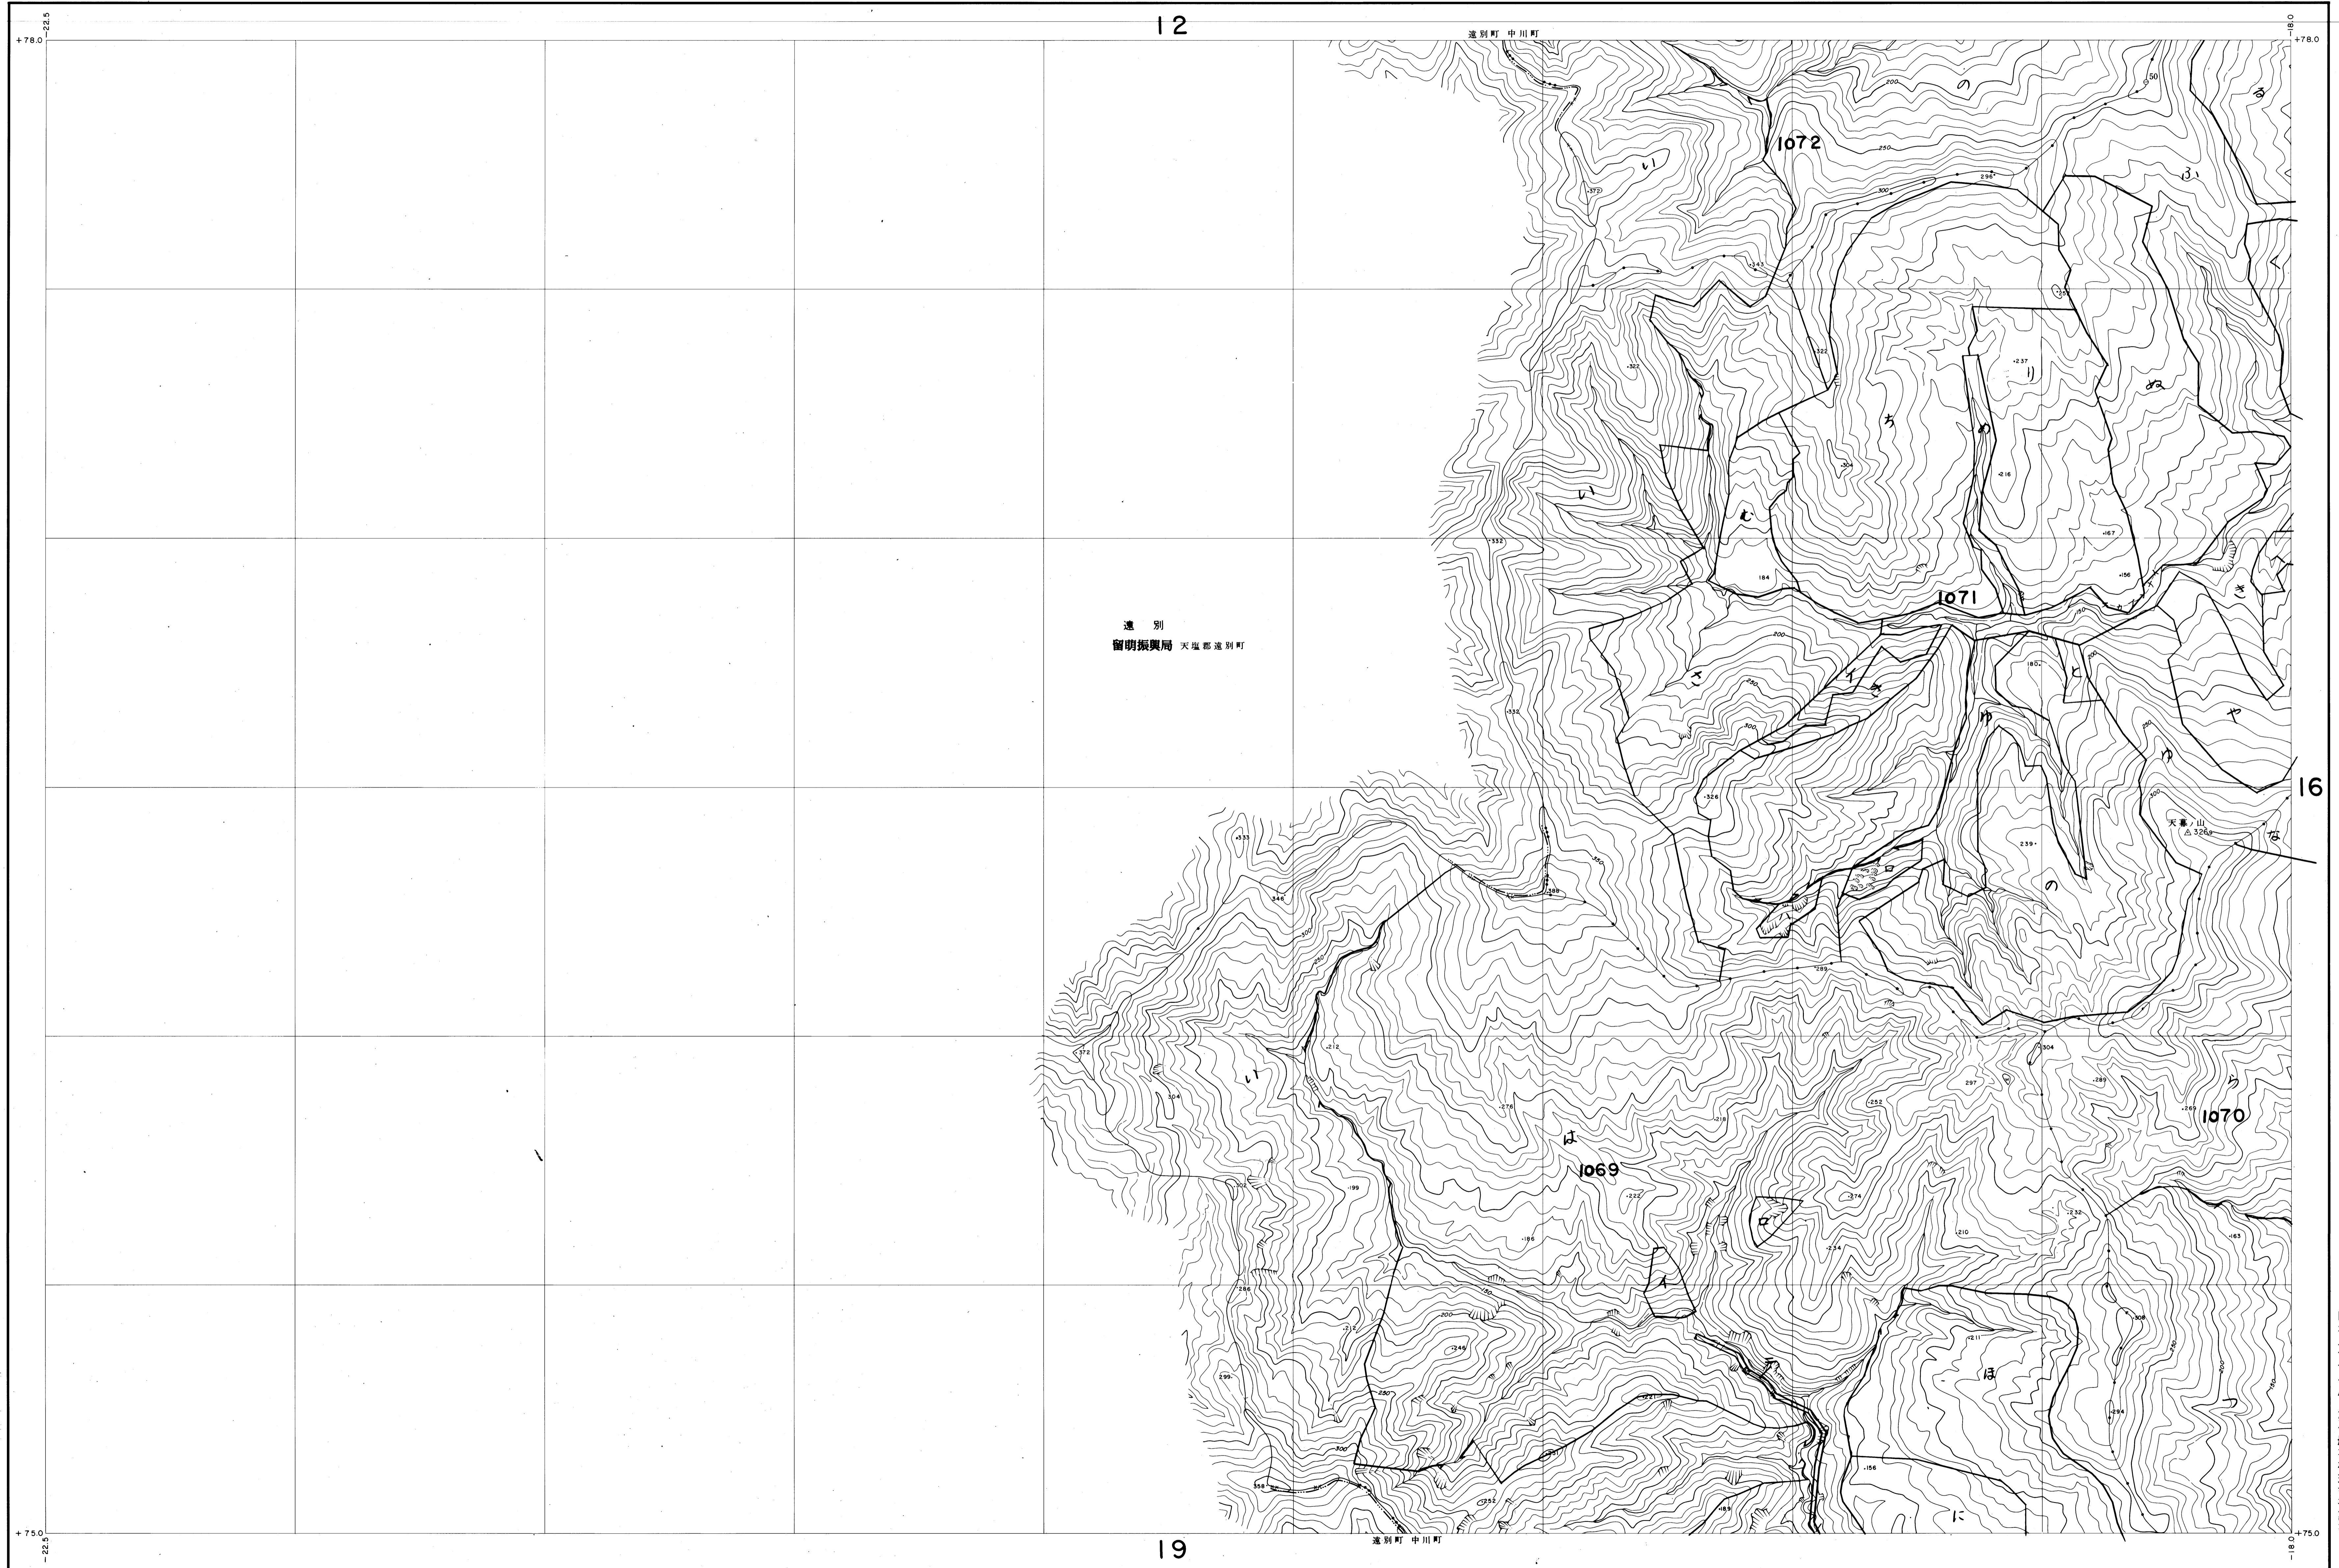

上川北部森林計画区  
上川北部森林管理署基本図15(全67)

北海道森林管理局

昭和五十一年度 第一航業株式会社調製

(1) 昭和49年7月 撮影空中写真(山-678 C-4 2-5)  
(2) 昭和49年7月 撮影空中写真(山-678 O-15 3-5)  
使用機械 ステレオプロッターAB、ケルシュプロッター