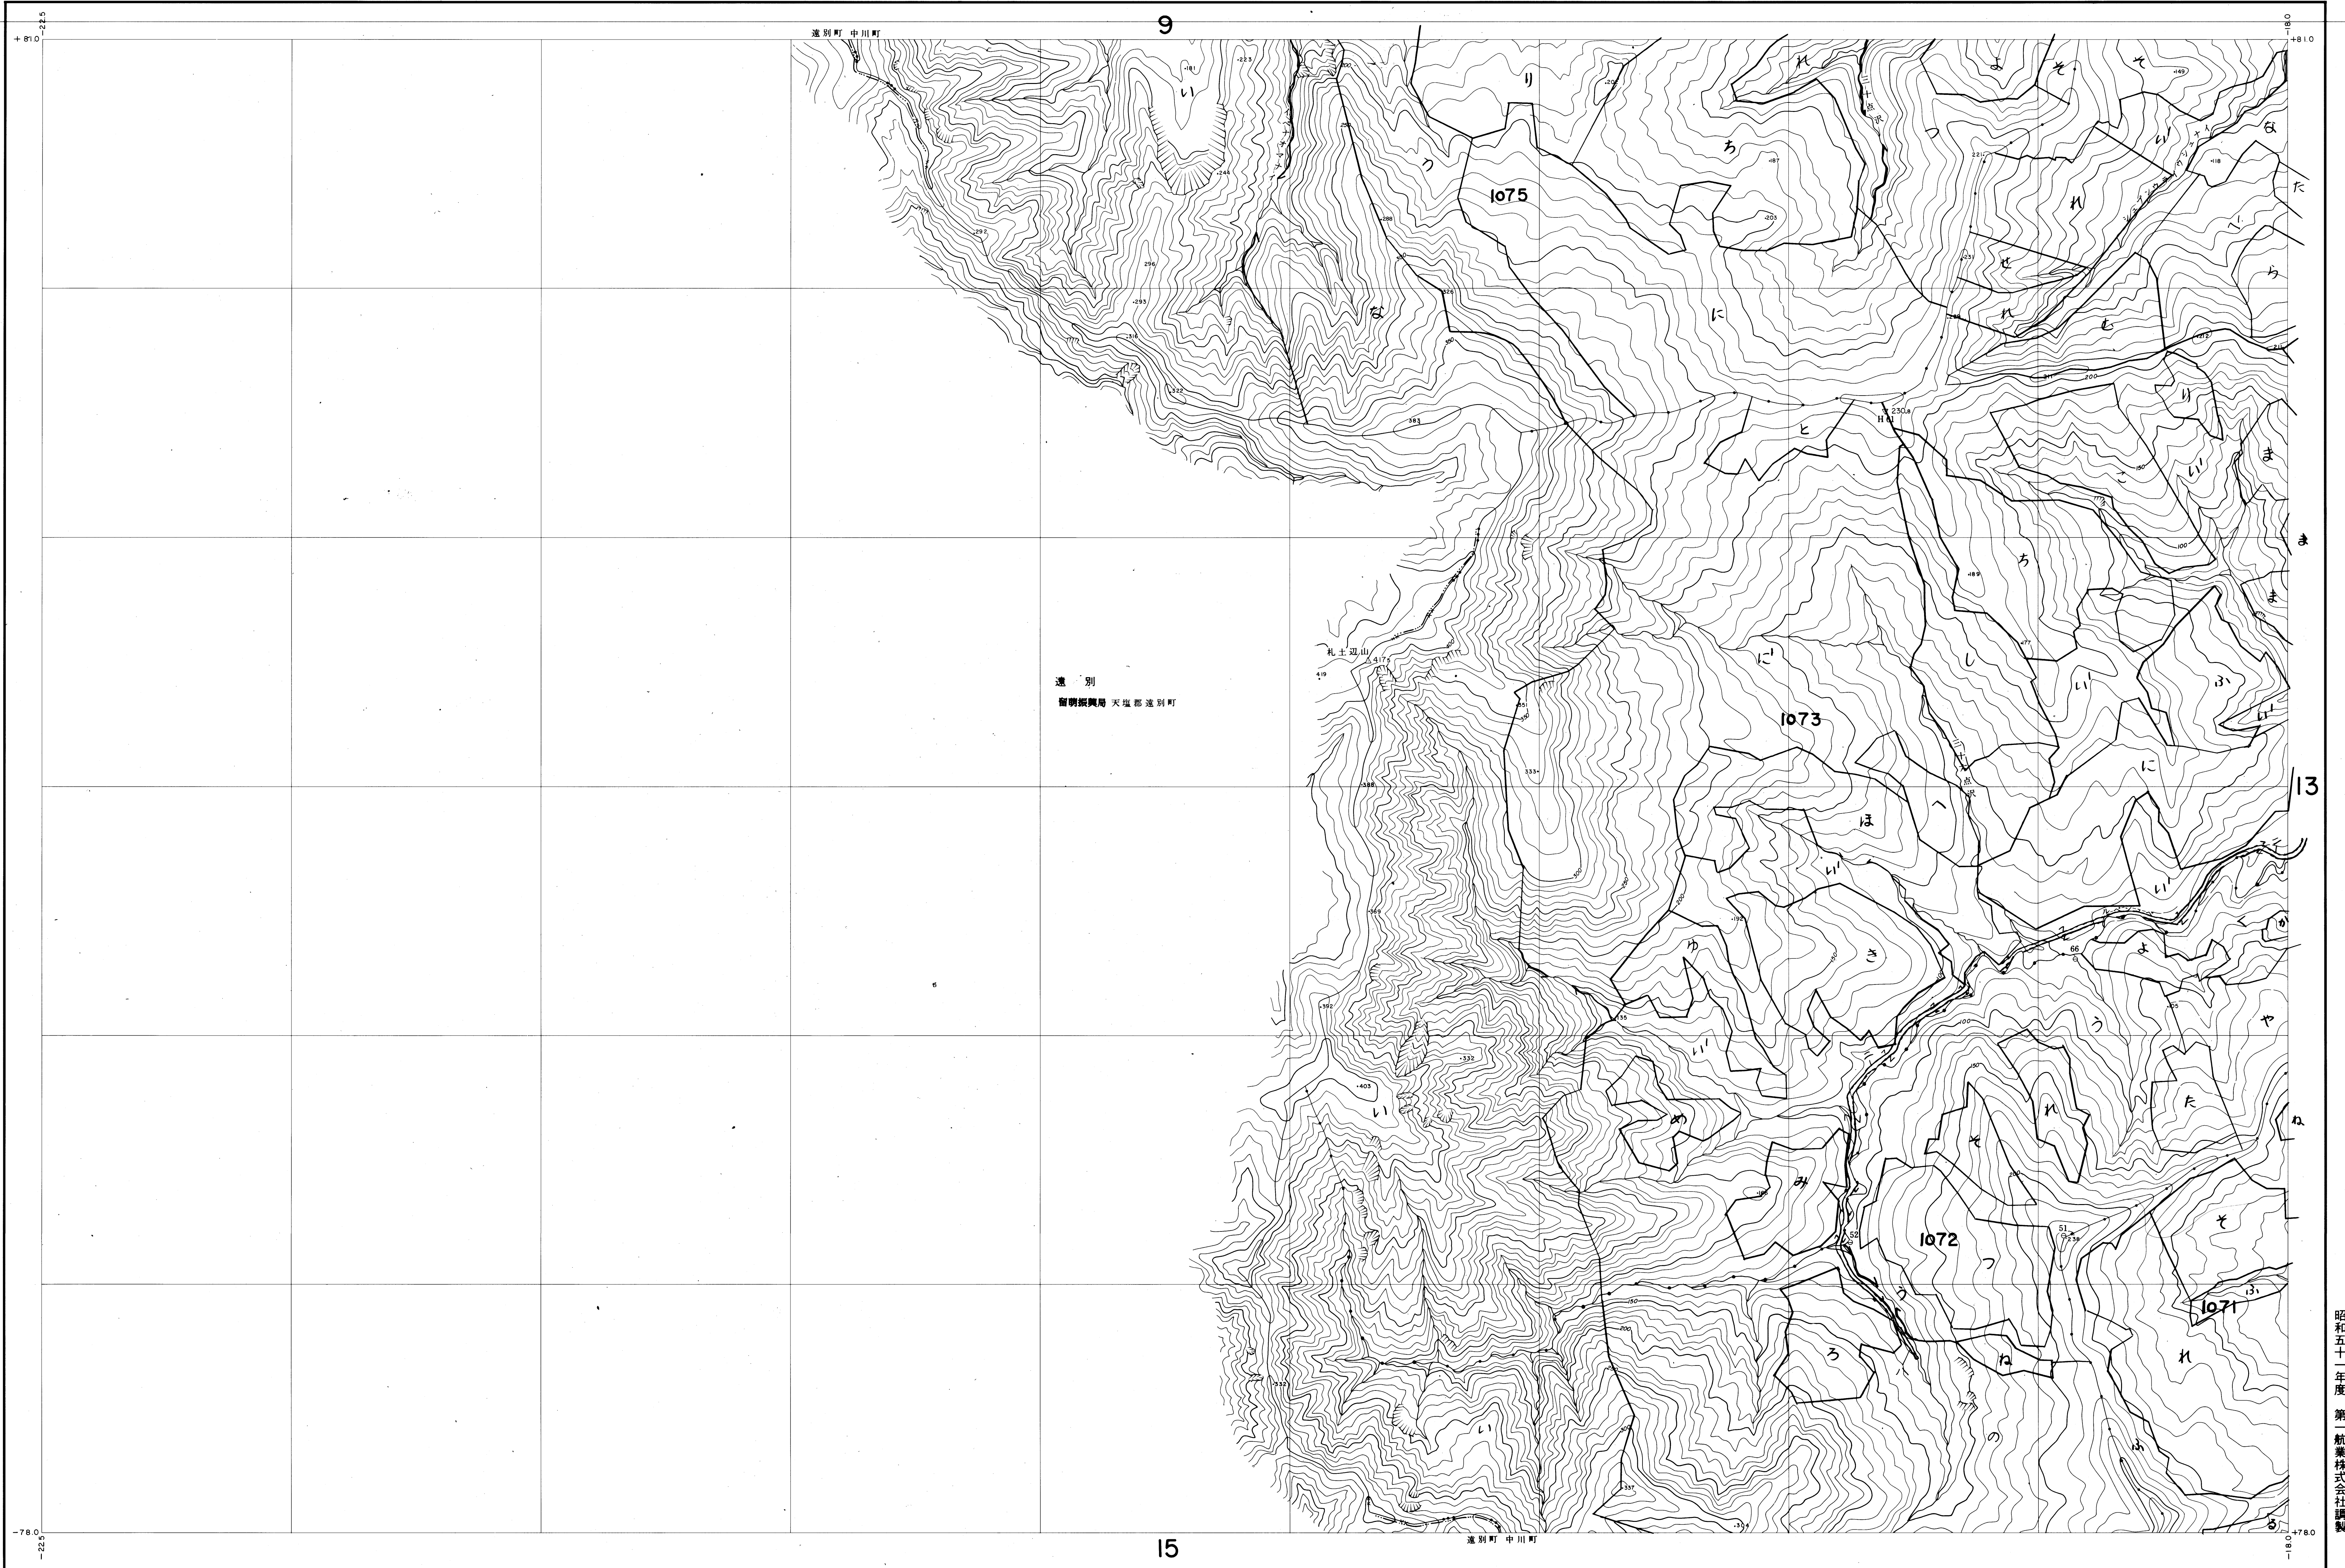

上川北部森林計画区
上川北部森林管理署基本図12(全67)

遠別
留萌振興局 天塩郡遠別町

北海道森林管理局

昭和五十一年度 第一航業株式会社調製

(1) 昭和49年7月 撮影空中写真(山-676 C-13 2-5)
(2) 昭和 年 月 撮影空中写真(山-)
使用機械 ステレオプロッター-A8, ケルシュプロッター

1:5,000
0 100 500 1000